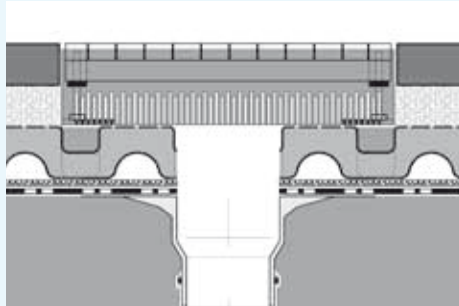

Rejillas regulables en su altura para terrazas

En muchos casos, los sumideros en las cubiertas y terrazas se encuentran por debajo del pavimento. Para poder controlarlos es preciso tener acceso a ellos con facilidad. La gama de productos ZinCo, con sus diferentes modelos de tapas acanaladas, le asegura un control seguro en cualquier momento. Están fabricadas de acero galvanizado y las tiras de retención de grava, además, están protegidas contra la corrosión.

N° art.	Producto	Descripción del producto	Medidas
4404	TR-H 40 x 40 - 65	Rejilla para terraza, regulable en su altura TR-H 40 x 40 - 65	l: 0,40 m, a: 0,40 m, al: 65 - 95 mm aprox.
4409	TR-H 40 x 40 - 95	Rejilla para terraza, regulable en su altura TR-H 40 x 40 - 95	l: 0,40 m, a: 0,40 m, al: 95 - 125 mm aprox.
4407	TR-H 40 x 40	Pieza de elevación TR-H 40 x 40	l: 0,40 m, a: 0,40 m, al: 50 mm aprox.
4402	TR-H 40 x 20	Rejilla para terraza, regulable en su altura TR-H 40 x 20	l: 0,40 m, a: 0,20 m, al: 65 - 95 mm aprox.
4405	TR-H 50 x 50	Rejilla para terraza, regulable en su altura TR-H 50 x 50	l: 0,50 m, a: 0,50 m, al: 65 - 95 mm aprox.

Los cuerpos de las rejillas de terrazas se colocan directamente sobre el elemento ZinCo de drenaje y se regulan a nivel raso del pavimento a través de tuercas de giro. Las rejillas evitan el lavado de las partículas finas de la sub-base, evitando así la aparición de socavones en el área circundante a los desagües.

Incluso después de años de haberse instalado, pueden levantarse fácilmente para nivelarlos y enrasarlos con el pavimento.

La distancia entre los huecos de las rejillas es de 11 mm, lo que permite que pueda observarse si el sumidero está limpio sin necesidad de retirar la rejilla.