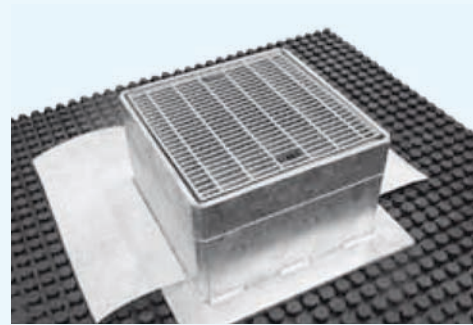

Rejillas para desagües

Para el desagüe de aguas pluviales o de tubos bajantes sobre pavimentos, las rejillas de altura fija ofrecen soluciones fáciles y duraderas. Se cambian simplemente por las losas de 4 - 5 cm de grosor y se ajustan al tipo de pavimento. También se pueden colocar fácilmente sobre los soportes de pavimentos flotantes.

Rejilla para terrazas
TR-F 40 x 40 x 4

Rejilla para terrazas
TR-F 40 x 40 x 5

Nº art.	Producto	Descripción del producto	Medidas
4210	TR-F 40 x 40 x 4	Rejilla para terraza TR-F 40 x 40 x 4	l: 0,40 m, a: 0,40 m, al: 40 mm aprox.
4213	TR-F 40 x 40 x 5	Rejilla para terraza TR-F 40 x 40 x 5	l: 0,40 m, a: 0,40 m, al: 50 mm aprox.
4215	TR-F 50 x 50 x 5	Rejilla para terraza TR-F 50 x 50 x 5	l: 0,50 m, a: 0,50 m, al: 50 mm aprox.

Cajas de registro con rejillas para desagües en superficies transitables por tráfico pesado

Fabricadas en acero galvanizado, son seguras y resistentes en pavimentos transitados por tráfico pesado.

Nº art.	Producto	Descripción del producto	Medidas
4812	BES 125	Caja de registro con rejilla BES 125	l: 0,30 m, a: 0,30 m, al: 125 mm, aprox.
4820	BES 200	Caja de registro con rejilla BES 200	l: 0,30 m, a: 0,30 m, al: 200 mm, aprox.
4830	BES 300	Caja de registro con rejilla BES 300	l: 0,30 m, a: 0,30 m, al: 300 mm, aprox.
4825		Pieza de elevación para caja de registro transitable BES	l: 0,30 m, a: 0,30 m, al: 25 mm, aprox.
3225		Anillo de soporte EL 202 para caja de registro transitable BES	l: 0,50 m, a: 0,50 m, al: 20 mm, aprox.

Esta caja de registro, equipada con brida de soporte y colocada sobre el elemento Elastodrain® EL 202, es particularmente fuerte y segura.

Canaletas sistema ZinCo

Estas canaletas, fabricadas en acero galvanizado y revestidas de una capa plástica de color gris antracita (incluso las uniones), se instalan con extrema rapidez sobre la cubierta. Son ideales para desagües lineales en grandes superficies de cubiertas vegetales con pendiente y con líneas de desagüe extremadamente largas.