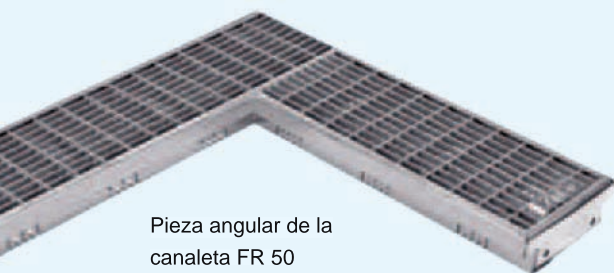

Pieza angular para canaletas BTR

La regulación de la altura de la canaleta facilita una nivelación idónea con el pavimento de la terraza o el dintel de la puerta.

La canaleta BTR, colocada directamente delante de la puerta de salida a la terraza, conduce las aguas pluviales directamente al sistema de drenaje a través de sus rejillas y ranuras.

El acero inoxidable tiene unas características especiales que permiten una continuidad espacial en el pavimento muy precisa, de acuerdo con la exigencia que debería pedirse a las construcciones modernas.

Canaletas para fachadas

Esta canaleta es la más usada para accesos a terrazas. Se utiliza preferentemente en zonas públicas, debido a que sus rejillas pueden ser fijadas mecánicamente para evitar manipulaciones indebidas. La rejilla asegura un desagüe rápido de las aguas pluviales.

Pieza angular de la canaleta FR 50

Todos los cuerpos de las canaletas FR son de acero galvanizado y recubiertos por una capa plastificada.

Acceso a la terraza. Esta solución constructiva es eficaz y cumple con las normativas vigentes.