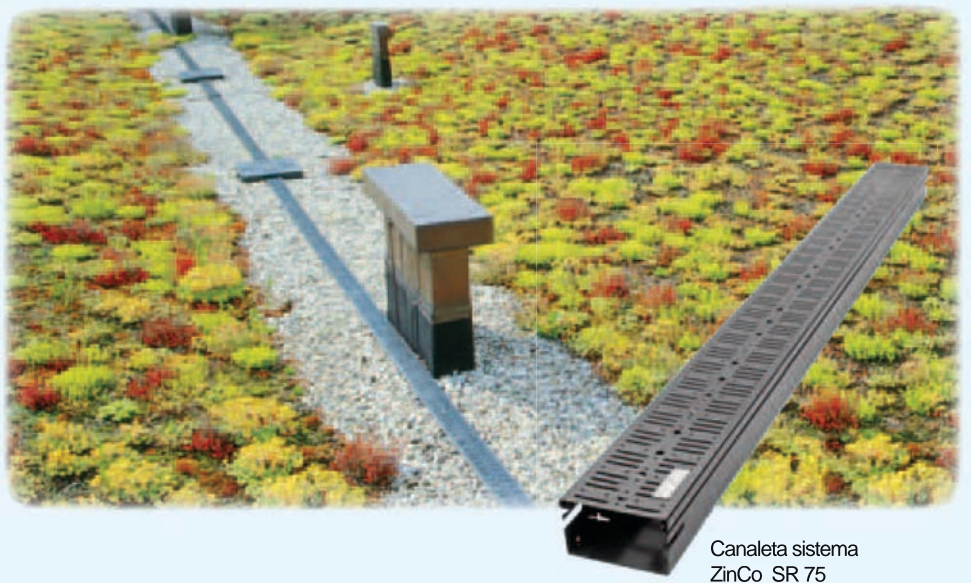

Si el tipo de construcción lo permite, estas canaletas pueden colocarse también en las zonas perimetrales de la cubierta y conectarse a una caja de registro y de control ZinCo.

Canaleta sistema ZinCo SR 75