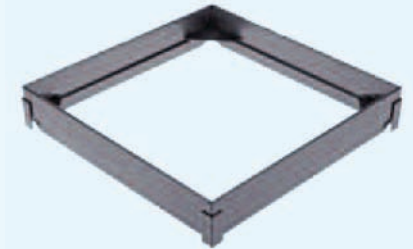

Los cuerpos de las rejillas de terrazas se colocan directamente sobre el elemento ZinCo de drenaje y se regulan a nivel raso del pavimento a través de tuercas de giro. Las rejillas evitan el lavado de las partículas finas de la sub-base, evitando así la aparición de socavones en el área circundante a los desagües.

Incluso después de años de haberse instalado, pueden levantarse fácilmente para nivelarlos y enrasarlos con el pavimento.

La distancia entre los huecos de las rejillas es de 11 mm, lo que permite que pueda observarse si el sumidero está limpio sin necesidad de retirar la rejilla.

Rejilla para terraza TR-H 40 x 20, con tapa empotrada

Rejilla para terraza TR-H 50 x 50, con tapa elevada

Pieza de elevación para rejilla de terraza TR-H 40 x 40

Rejilla para terraza TR-H 40 x 40-95 con pieza de elevación y con tapa elevada

Rejillas para desagües

Para el desagüe de aguas pluviales o de tubos bajantes sobre pavimentos, las rejillas de altura fija ofrecen soluciones fáciles y duraderas. Se cambian simplemente por las losas de 4 - 5 cm de grosor y se ajustan al tipo de pavimento. También se pueden colocar fácilmente sobre los soportes de pavimentos flotantes.