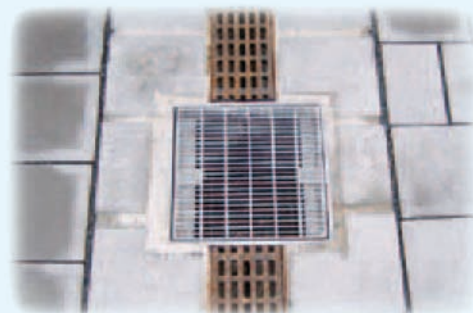

Pieza angular de la canaleta FR 50

Todos los cuerpos de las canaletas FR son de acero galvanizado y recubiertos por una capa plastificada.

Acceso a la terraza. Esta solución constructiva es eficaz y cumple con las normativas vigentes.

Los cuerpos de las rejillas de terrazas se colocan directamente sobre el elemento ZinCo de drenaje y se regulan a nivel raso del pavimento a través de tuercas de giro. Las rejillas evitan el lavado de las partículas finas de la sub-base, evitando así la aparición de socavones en el área circundante a los desagües.

Rejillas para desagües

Para el desagüe de aguas pluviales o de tubos bajantes sobre pavimentos, las rejillas de altura fija ofrecen soluciones fáciles y duraderas. Se cambian simplemente por las losas de 4 - 5 cm de grosor y se ajustan al tipo de pavimento. También se pueden colocar fácilmente sobre los soportes de pavimentos flotantes.

Esta caja de registro, equipada con brida de soporte y colocada sobre el elemento Elastodrain® EL 202, es particularmente fuerte y segura.

Canaletas sistema ZinCo

Estas canaletas, fabricadas en acero galvanizado y revestidas de una capa plástica de color gris antracita (incluso las uniones), se instalan con extrema rapidez sobre la cubierta. Son ideales para desagües lineales en grandes superficies de cubiertas vegetales con pendiente y con líneas de desagüe extremadamente largas.