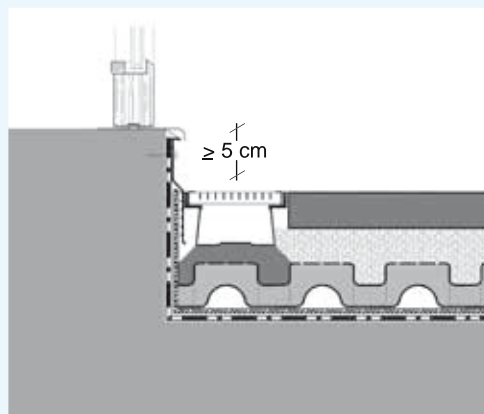

Todos los cuerpos de las canaletas FR son de acero galvanizado y recubiertos por una capa plastificada.

Acceso a la terraza. Esta solución constructiva es eficaz y cumple con las normativas vigentes.