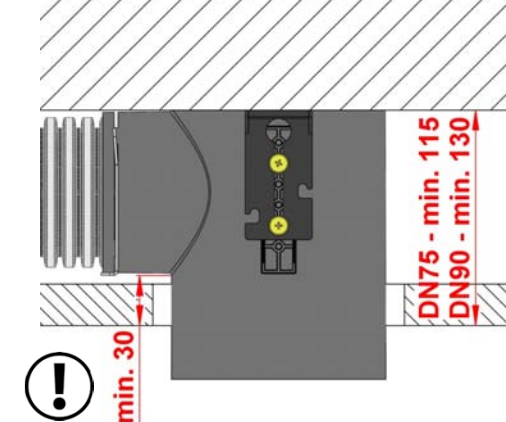

V4

1

2

i

3

4

5

6

7.1

7.2

8

i

DN125: min. Ø 130mm

990 322 093

DN75 - min. 115
DN90 - min. 130

min. 30