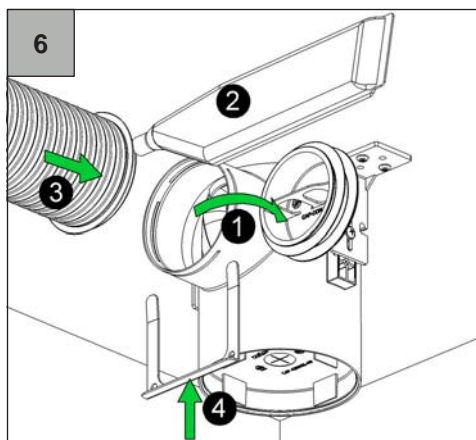

Zehnder ComfoFresh

OUT-TVA/P

zehnder

i	990 326 121	990 326 122	990 326 125	990 326 126	990 320 725
	DN125 / H150 / 2x D75	DN125 / H165 / 1x D90	DN125 / H385 / 2x D75	DN125 / H400 / 1x D90	DN125 / H400 / 2x D90
					
V1	 ✓ 990 326 127 erforderlich / necessary / nécessaire	 ✓ 990 326 127 erforderlich / necessary / nécessaire	 ✗	 ✗	 ✗
V2	 ✓	 ✓	 ✓	 ✓	 ✓
V4	 ✓	 ✓	 ✓	 ✓	 ✓
V5	 ✓	 ✓	 ✓	 ✓	 ✓
V6	 ✓	 ✓	 ✓	 ✓	 ✓

a

min. 30 mm

		a
DN75	990 326 121	115 - 147 mm
	990 326 125	115 - 382 mm
DN90	990 326 122	130 - 162 mm
	990 326 126	130 - 397 mm
	990 320 725	130 - 397 mm

		a
DN75	990 326 121	115 - 147 mm
	990 326 125	115 - 382 mm
DN90	990 326 122	130 - 162 mm
	990 326 126	130 - 397 mm
	990 320 725	130 - 397 mm