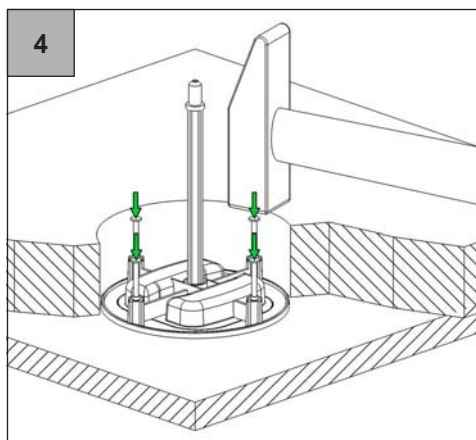

Zehnder ComfoFresh

OUT-TVA/P

zehnder

i	990 326 121	990 326 122	990 326 125	990 326 126	990 320 725
	DN125 / H150 / 2x D75	DN125 / H165 / 1x D90	DN125 / H385 / 2x D75	DN125 / H400 / 1x D90	DN125 / H400 / 2x D90
					
V1	 ✓ 990 326 127 erforderlich / necessary / nécessaire	 ✓ 990 326 127 erforderlich / necessary / nécessaire	 ✗	 ✗	 ✗
V2	 ✓	 ✓	 ✓	 ✓	 ✓
V4	 ✓	 ✓	 ✓	 ✓	 ✓
V5	 ✓	 ✓	 ✓	 ✓	 ✓
V6	 ✓	 ✓	 ✓	 ✓	 ✓

a

min. 30 mm

		a
DN75	990 326 121	115 - 147 mm
	990 326 125	115 - 382 mm
DN90	990 326 122	130 - 162 mm
	990 326 126	130 - 397 mm
	990 320 725	130 - 397 mm

		a
DN75	990 326 121	115 - 147 mm
	990 326 125	115 - 382 mm
DN90	990 326 122	130 - 162 mm
	990 326 126	130 - 397 mm
	990 320 725	130 - 397 mm