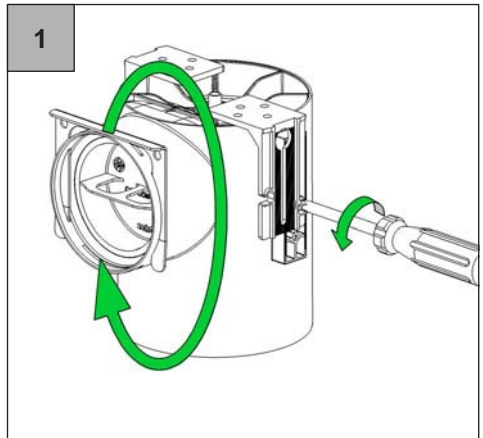

Zehnder ComfoFresh

OUT-TVA/P

zehnder

i	990 326 121	990 326 122	990 326 125	990 326 126	990 320 725
	DN125 / H150 / 2x D75	DN125 / H165 / 1x D90	DN125 / H385 / 2x D75	DN125 / H400 / 1x D90	DN125 / H400 / 2x D90
					
V1	 ✓ 990 326 127 erforderlich / necessary / nécessaire	 ✓ 990 326 127 erforderlich / necessary / nécessaire	 ✗	 ✗	 ✗
V2	 ✓	 ✓	 ✓	 ✓	 ✓
V4	 ✓	 ✓	 ✓	 ✓	 ✓
V5	 ✓	 ✓	 ✓	 ✓	 ✓
V6	 ✓	 ✓	 ✓	 ✓	 ✓

a

min. 30 mm

		a
DN75	990 326 121	115 - 147 mm
	990 326 125	115 - 382 mm
DN90	990 326 122	130 - 162 mm
	990 326 126	130 - 397 mm
	990 320 725	130 - 397 mm

		a
DN75	990 326 121	115 - 147 mm
	990 326 125	115 - 382 mm
DN90	990 326 122	130 - 162 mm
	990 326 126	130 - 397 mm
	990 320 725	130 - 397 mm