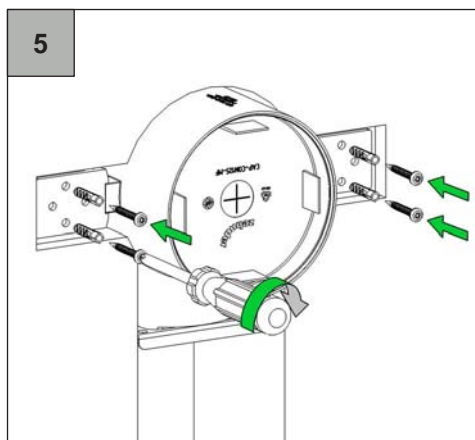

Zehnder ComfoFresh

OUT-TVA/P

zehnder

i	990 326 121	990 326 122	990 326 125	990 326 126	990 320 725
	DN125 / H150 / 2x D75	DN125 / H165 / 1x D90	DN125 / H385 / 2x D75	DN125 / H400 / 1x D90	DN125 / H400 / 2x D90
					
V1	 ✓ 990 326 127 erforderlich / necessary / nécessaire	 ✓ 990 326 127 erforderlich / necessary / nécessaire	 ✗	 ✗	 ✗
V2	 ✓	 ✓	 ✓	 ✓	 ✓
V4	 ✓	 ✓	 ✓	 ✓	 ✓
V5	 ✓	 ✓	 ✓	 ✓	 ✓
V6	 ✓	 ✓	 ✓	 ✓	 ✓

a

min. 30 mm

		a
DN75	990 326 121	115 - 147 mm
	990 326 125	115 - 382 mm
DN90	990 326 122	130 - 162 mm
	990 326 126	130 - 397 mm
	990 320 725	130 - 397 mm

		a
DN75	990 326 121	115 - 147 mm
	990 326 125	115 - 382 mm
DN90	990 326 122	130 - 162 mm
	990 326 126	130 - 397 mm
	990 320 725	130 - 397 mm