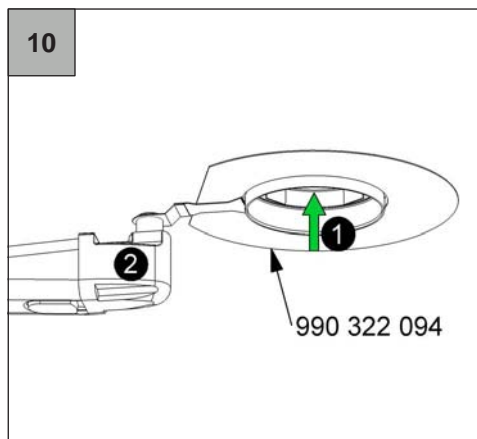

Zehnder ComfoFresh

OUT-TVA/P

zehnder

i	990 326 121	990 326 122	990 326 125	990 326 126	990 320 725
	DN125 / H150 / 2x D75	DN125 / H165 / 1x D90	DN125 / H385 / 2x D75	DN125 / H400 / 1x D90	DN125 / H400 / 2x D90
					
V1	 ✓ 990 326 127 erforderlich / necessary / nécessaire	 ✓ 990 326 127 erforderlich / necessary / nécessaire	 ✗	 ✗	 ✗
V2	 ✓	 ✓	 ✓	 ✓	 ✓
V4	 ✓	 ✓	 ✓	 ✓	 ✓
V5	 ✓	 ✓	 ✓	 ✓	 ✓
V6	 ✓	 ✓	 ✓	 ✓	 ✓

a

min. 30 mm

		a
DN75	990 326 121	115 - 147 mm
	990 326 125	115 - 382 mm
DN90	990 326 122	130 - 162 mm
	990 326 126	130 - 397 mm
	990 320 725	130 - 397 mm

		a
DN75	990 326 121	115 - 147 mm
	990 326 125	115 - 382 mm
DN90	990 326 122	130 - 162 mm
	990 326 126	130 - 397 mm
	990 320 725	130 - 397 mm