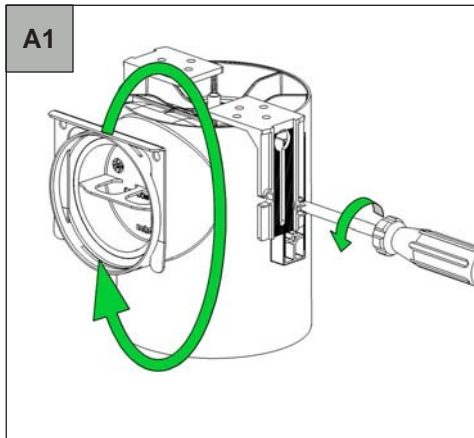

Zehnder ComfoFresh

OUT-TVA/P

zehnder

i	990 326 121	990 326 122	990 326 125	990 326 126	990 320 725
	DN125 / H150 / 2x D75	DN125 / H165 / 1x D90	DN125 / H385 / 2x D75	DN125 / H400 / 1x D90	DN125 / H400 / 2x D90
					
V1	 ✓ 990 326 127 erforderlich / necessary / nécessaire	 ✓ 990 326 127 erforderlich / necessary / nécessaire	 ✗	 ✗	 ✗
V2	 ✓	 ✓	 ✓	 ✓	 ✓
V4	 ✓	 ✓	 ✓	 ✓	 ✓
V5	 ✓	 ✓	 ✓	 ✓	 ✓
V6	 ✓	 ✓	 ✓	 ✓	 ✓

a

min. 30 mm

		a
DN75	990 326 121	115 - 147 mm
	990 326 125	115 - 382 mm
DN90	990 326 122	130 - 162 mm
	990 326 126	130 - 397 mm
	990 320 725	130 - 397 mm

		a
DN75	990 326 121	115 - 147 mm
	990 326 125	115 - 382 mm
DN90	990 326 122	130 - 162 mm
	990 326 126	130 - 397 mm
	990 320 725	130 - 397 mm