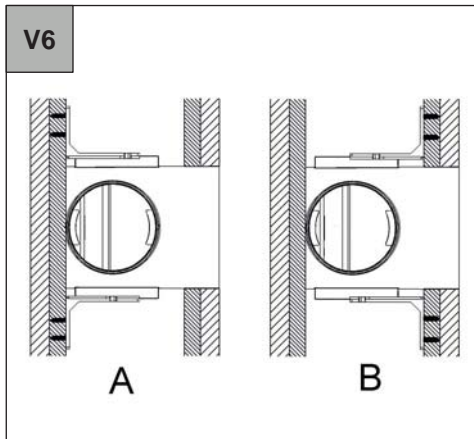

Zehnder ComfoFresh

OUT-TVA/P

zehnder

i	990 326 121	990 326 122	990 326 125	990 326 126	990 320 725
	DN125 / H150 / 2x D75	DN125 / H165 / 1x D90	DN125 / H385 / 2x D75	DN125 / H400 / 1x D90	DN125 / H400 / 2x D90
					
V1	 ✓ 990 326 127 erforderlich / necessary / nécessaire	 ✓ 990 326 127 erforderlich / necessary / nécessaire	 ✗	 ✗	 ✗
V2	 ✓	 ✓	 ✓	 ✓	 ✓
V4	 ✓	 ✓	 ✓	 ✓	 ✓
V5	 ✓	 ✓	 ✓	 ✓	 ✓
V6	 ✓	 ✓	 ✓	 ✓	 ✓

a

min. 30 mm

		a
DN75	990 326 121	115 - 147 mm
	990 326 125	115 - 382 mm
DN90	990 326 122	130 - 162 mm
	990 326 126	130 - 397 mm
	990 320 725	130 - 397 mm

		a
DN75	990 326 121	115 - 147 mm
	990 326 125	115 - 382 mm
DN90	990 326 122	130 - 162 mm
	990 326 126	130 - 397 mm
	990 320 725	130 - 397 mm