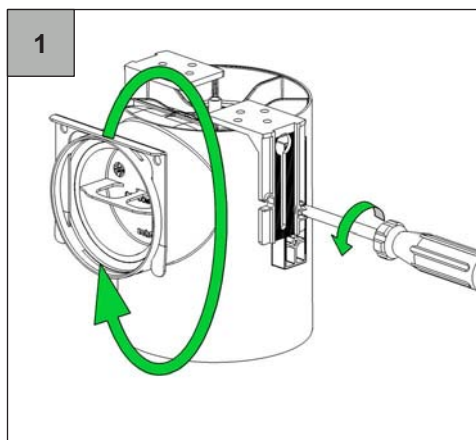

Zehnder ComfoFresh

OUT-TVA/P

zehnder

i	990 326 121	990 326 122	990 326 125	990 326 126	990 320 725
	DN125 / H150 / 2x D75	DN125 / H165 / 1x D90	DN125 / H385 / 2x D75	DN125 / H400 / 1x D90	DN125 / H400 / 2x D90
					
V1	 ✓ 990 326 127 erforderlich / necessary / nécessaire	 ✓ 990 326 127 erforderlich / necessary / nécessaire	 ✗	 ✗	 ✗
V2	 ✓	 ✓	 ✓	 ✓	 ✓
V4	 ✓	 ✓	 ✓	 ✓	 ✓
V5	 ✓	 ✓	 ✓	 ✓	 ✓
V6	 ✓	 ✓	 ✓	 ✓	 ✓

a

min. 30 mm

		a
DN75	990 326 121	115 - 147 mm
	990 326 125	115 - 382 mm
DN90	990 326 122	130 - 162 mm
	990 326 126	130 - 397 mm
	990 320 725	130 - 397 mm

		a
DN75	990 326 121	115 - 147 mm
	990 326 125	115 - 382 mm
DN90	990 326 122	130 - 162 mm
	990 326 126	130 - 397 mm
	990 320 725	130 - 397 mm