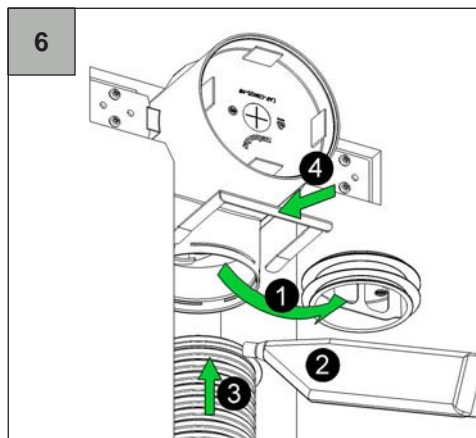

Zehnder ComfoFresh

OUT-TVA/P

zehnder

i	990 326 121	990 326 122	990 326 125	990 326 126	990 320 725
	DN125 / H150 / 2x D75	DN125 / H165 / 1x D90	DN125 / H385 / 2x D75	DN125 / H400 / 1x D90	DN125 / H400 / 2x D90
					
V1	 ✓ 990 326 127 erforderlich / necessary / nécessaire	 ✓ 990 326 127 erforderlich / necessary / nécessaire	 ✗	 ✗	 ✗
V2	 ✓	 ✓	 ✓	 ✓	 ✓
V4	 ✓	 ✓	 ✓	 ✓	 ✓
V5	 ✓	 ✓	 ✓	 ✓	 ✓
V6	 ✓	 ✓	 ✓	 ✓	 ✓

a

min. 30 mm

		a
DN75	990 326 121	115 - 147 mm
	990 326 125	115 - 382 mm
DN90	990 326 122	130 - 162 mm
	990 326 126	130 - 397 mm
	990 320 725	130 - 397 mm

		a
DN75	990 326 121	115 - 147 mm
	990 326 125	115 - 382 mm
DN90	990 326 122	130 - 162 mm
	990 326 126	130 - 397 mm
	990 320 725	130 - 397 mm