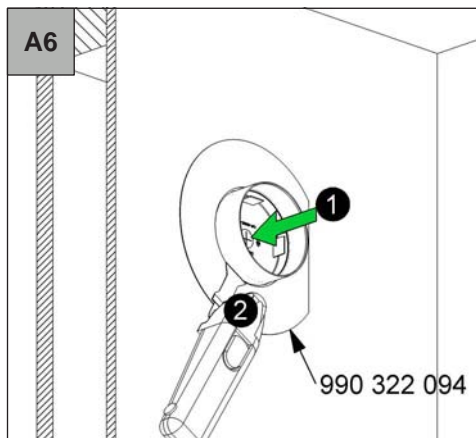

Zehnder ComfoFresh

OUT-TVA/P

zehnder

i	990 326 121	990 326 122	990 326 125	990 326 126	990 320 725
	DN125 / H150 / 2x D75	DN125 / H165 / 1x D90	DN125 / H385 / 2x D75	DN125 / H400 / 1x D90	DN125 / H400 / 2x D90
					
V1	 ✓ 990 326 127 erforderlich / necessary / nécessaire	 ✓ 990 326 127 erforderlich / necessary / nécessaire	 ✗	 ✗	 ✗
V2	 ✓	 ✓	 ✓	 ✓	 ✓
V4	 ✓	 ✓	 ✓	 ✓	 ✓
V5	 ✓	 ✓	 ✓	 ✓	 ✓
V6	 ✓	 ✓	 ✓	 ✓	 ✓

a

min. 30 mm

		a
DN75	990 326 121	115 - 147 mm
	990 326 125	115 - 382 mm
DN90	990 326 122	130 - 162 mm
	990 326 126	130 - 397 mm
	990 320 725	130 - 397 mm

		a
DN75	990 326 121	115 - 147 mm
	990 326 125	115 - 382 mm
DN90	990 326 122	130 - 162 mm
	990 326 126	130 - 397 mm
	990 320 725	130 - 397 mm