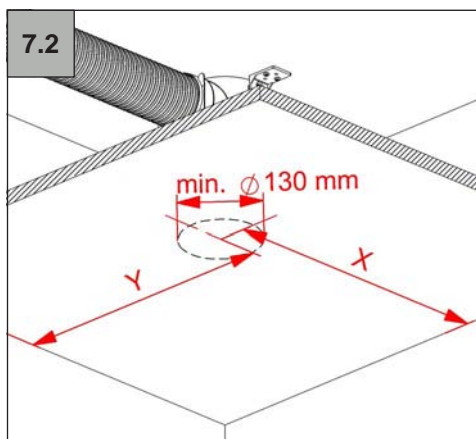

Zehnder ComfoFresh

OUT-TVA/P

zehnder

i	990 326 121	990 326 122	990 326 125	990 326 126	990 320 725
	DN125 / H150 / 2x D75	DN125 / H165 / 1x D90	DN125 / H385 / 2x D75	DN125 / H400 / 1x D90	DN125 / H400 / 2x D90
					
V1	 ✓ 990 326 127 erforderlich / necessary / nécessaire	 ✓ 990 326 127 erforderlich / necessary / nécessaire	 ✗	 ✗	 ✗
V2	 ✓	 ✓	 ✓	 ✓	 ✓
V4	 ✓	 ✓	 ✓	 ✓	 ✓
V5	 ✓	 ✓	 ✓	 ✓	 ✓
V6	 ✓	 ✓	 ✓	 ✓	 ✓

a

min. 30 mm

		a
DN75	990 326 121	115 - 147 mm
	990 326 125	115 - 382 mm
DN90	990 326 122	130 - 162 mm
	990 326 126	130 - 397 mm
	990 320 725	130 - 397 mm

		a
DN75	990 326 121	115 - 147 mm
	990 326 125	115 - 382 mm
DN90	990 326 122	130 - 162 mm
	990 326 126	130 - 397 mm
	990 320 725	130 - 397 mm