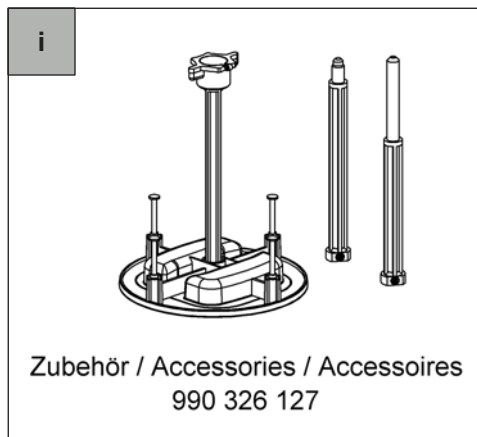

Zehnder ComfoFresh

OUT-TVA/P

zehnder

i	990 326 121	990 326 122	990 326 125	990 326 126	990 320 725
	DN125 / H150 / 2x D75	DN125 / H165 / 1x D90	DN125 / H385 / 2x D75	DN125 / H400 / 1x D90	DN125 / H400 / 2x D90
					
V1	 ✓ 990 326 127 erforderlich / necessary / nécessaire	 ✓ 990 326 127 erforderlich / necessary / nécessaire	 ✗	 ✗	 ✗
V2	 ✓	 ✓	 ✓	 ✓	 ✓
V4	 ✓	 ✓	 ✓	 ✓	 ✓
V5	 ✓	 ✓	 ✓	 ✓	 ✓
V6	 ✓	 ✓	 ✓	 ✓	 ✓

a

min. 30 mm

		a
DN75	990 326 121	115 - 147 mm
	990 326 125	115 - 382 mm
DN90	990 326 122	130 - 162 mm
	990 326 126	130 - 397 mm
	990 320 725	130 - 397 mm

		a
DN75	990 326 121	115 - 147 mm
	990 326 125	115 - 382 mm
DN90	990 326 122	130 - 162 mm
	990 326 126	130 - 397 mm
	990 320 725	130 - 397 mm