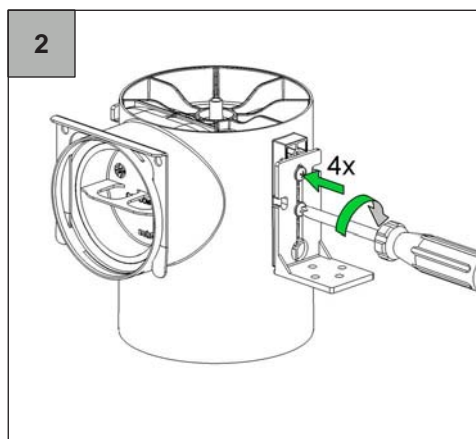

Zehnder ComfoFresh

OUT-TVA/P

zehnder

i	990 326 121	990 326 122	990 326 125	990 326 126	990 320 725
	DN125 / H150 / 2x D75	DN125 / H165 / 1x D90	DN125 / H385 / 2x D75	DN125 / H400 / 1x D90	DN125 / H400 / 2x D90
					
V1	 ✓ 990 326 127 erforderlich / necessary / nécessaire	 ✓ 990 326 127 erforderlich / necessary / nécessaire	 ✗	 ✗	 ✗
V2	 ✓	 ✓	 ✓	 ✓	 ✓
V4	 ✓	 ✓	 ✓	 ✓	 ✓
V5	 ✓	 ✓	 ✓	 ✓	 ✓
V6	 ✓	 ✓	 ✓	 ✓	 ✓

a

min. 30 mm

		a
DN75	990 326 121	115 - 147 mm
	990 326 125	115 - 382 mm
DN90	990 326 122	130 - 162 mm
	990 326 126	130 - 397 mm
	990 320 725	130 - 397 mm

		a
DN75	990 326 121	115 - 147 mm
	990 326 125	115 - 382 mm
DN90	990 326 122	130 - 162 mm
	990 326 126	130 - 397 mm
	990 320 725	130 - 397 mm