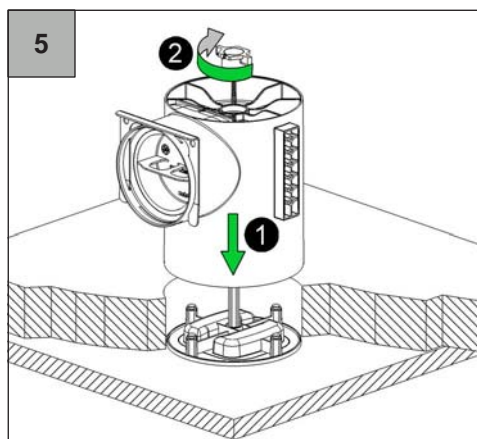

Zehnder ComfoFresh

OUT-TVA/P

zehnder

i	990 326 121	990 326 122	990 326 125	990 326 126	990 320 725
	DN125 / H150 / 2x D75	DN125 / H165 / 1x D90	DN125 / H385 / 2x D75	DN125 / H400 / 1x D90	DN125 / H400 / 2x D90
					
V1	 ✓ 990 326 127 erforderlich / necessary / nécessaire	 ✓ 990 326 127 erforderlich / necessary / nécessaire	 ✗	 ✗	 ✗
V2	 ✓	 ✓	 ✓	 ✓	 ✓
V4	 ✓	 ✓	 ✓	 ✓	 ✓
V5	 ✓	 ✓	 ✓	 ✓	 ✓
V6	 ✓	 ✓	 ✓	 ✓	 ✓

a

min. 30 mm

		a
DN75	990 326 121	115 - 147 mm
	990 326 125	115 - 382 mm
DN90	990 326 122	130 - 162 mm
	990 326 126	130 - 397 mm
	990 320 725	130 - 397 mm

		a
DN75	990 326 121	115 - 147 mm
	990 326 125	115 - 382 mm
DN90	990 326 122	130 - 162 mm
	990 326 126	130 - 397 mm
	990 320 725	130 - 397 mm