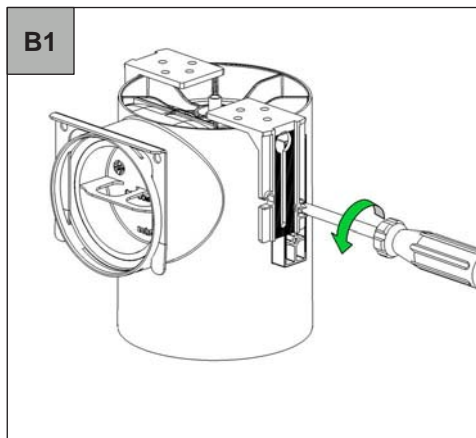

Zehnder ComfoFresh

OUT-TVA/P

zehnder

i	990 326 121	990 326 122	990 326 125	990 326 126	990 320 725
	DN125 / H150 / 2x D75	DN125 / H165 / 1x D90	DN125 / H385 / 2x D75	DN125 / H400 / 1x D90	DN125 / H400 / 2x D90
					
V1	 ✓ 990 326 127 erforderlich / necessary / nécessaire	 ✓ 990 326 127 erforderlich / necessary / nécessaire	 ✗	 ✗	 ✗
V2	 ✓	 ✓	 ✓	 ✓	 ✓
V4	 ✓	 ✓	 ✓	 ✓	 ✓
V5	 ✓	 ✓	 ✓	 ✓	 ✓
V6	 ✓	 ✓	 ✓	 ✓	 ✓

a

min. 30 mm

		a
DN75	990 326 121	115 - 147 mm
	990 326 125	115 - 382 mm
DN90	990 326 122	130 - 162 mm
	990 326 126	130 - 397 mm
	990 320 725	130 - 397 mm

		a
DN75	990 326 121	115 - 147 mm
	990 326 125	115 - 382 mm
DN90	990 326 122	130 - 162 mm
	990 326 126	130 - 397 mm
	990 320 725	130 - 397 mm