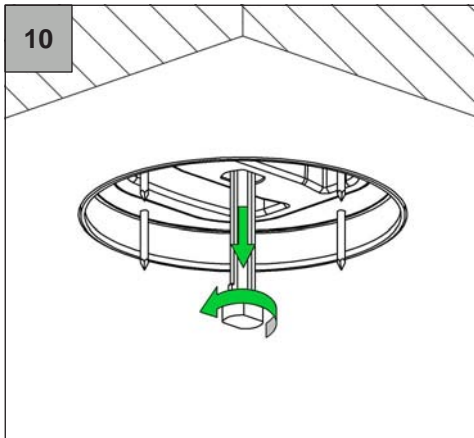

Zehnder ComfoFresh

OUT-TVA/P

zehnder

i	990 326 121	990 326 122	990 326 125	990 326 126	990 320 725
	DN125 / H150 / 2x D75	DN125 / H165 / 1x D90	DN125 / H385 / 2x D75	DN125 / H400 / 1x D90	DN125 / H400 / 2x D90
					
V1	 ✓ 990 326 127 erforderlich / necessary / nécessaire	 ✓ 990 326 127 erforderlich / necessary / nécessaire	 ✗	 ✗	 ✗
V2	 ✓	 ✓	 ✓	 ✓	 ✓
V4	 ✓	 ✓	 ✓	 ✓	 ✓
V5	 ✓	 ✓	 ✓	 ✓	 ✓
V6	 ✓	 ✓	 ✓	 ✓	 ✓

a

min. 30 mm

		a
DN75	990 326 121	115 - 147 mm
	990 326 125	115 - 382 mm
DN90	990 326 122	130 - 162 mm
	990 326 126	130 - 397 mm
	990 320 725	130 - 397 mm

		a
DN75	990 326 121	115 - 147 mm
	990 326 125	115 - 382 mm
DN90	990 326 122	130 - 162 mm
	990 326 126	130 - 397 mm
	990 320 725	130 - 397 mm