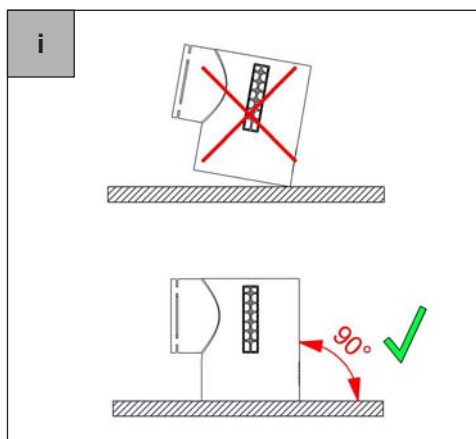

Zehnder ComfoFresh

OUT-TVA/P

zehnder

i	990 326 121	990 326 122	990 326 125	990 326 126	990 320 725
	DN125 / H150 / 2x D75	DN125 / H165 / 1x D90	DN125 / H385 / 2x D75	DN125 / H400 / 1x D90	DN125 / H400 / 2x D90
					
V1	 ✓ 990 326 127 erforderlich / necessary / nécessaire	 ✓ 990 326 127 erforderlich / necessary / nécessaire	 ✗	 ✗	 ✗
V2	 ✓	 ✓	 ✓	 ✓	 ✓
V4	 ✓	 ✓	 ✓	 ✓	 ✓
V5	 ✓	 ✓	 ✓	 ✓	 ✓
V6	 ✓	 ✓	 ✓	 ✓	 ✓

a

min. 30 mm

		a
DN75	990 326 121	115 - 147 mm
	990 326 125	115 - 382 mm
DN90	990 326 122	130 - 162 mm
	990 326 126	130 - 397 mm
	990 320 725	130 - 397 mm

		a
DN75	990 326 121	115 - 147 mm
	990 326 125	115 - 382 mm
DN90	990 326 122	130 - 162 mm
	990 326 126	130 - 397 mm
	990 320 725	130 - 397 mm