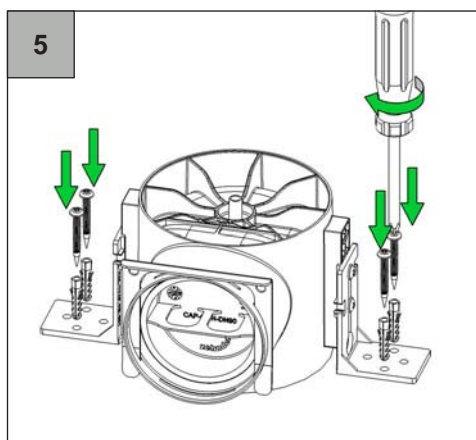

Zehnder ComfoFresh

OUT-TVA/P

zehnder

i	990 326 121	990 326 122	990 326 125	990 326 126	990 320 725
	DN125 / H150 / 2x D75	DN125 / H165 / 1x D90	DN125 / H385 / 2x D75	DN125 / H400 / 1x D90	DN125 / H400 / 2x D90
					
V1	 ✓ 990 326 127 erforderlich / necessary / nécessaire	 ✓ 990 326 127 erforderlich / necessary / nécessaire	 ✗	 ✗	 ✗
V2	 ✓	 ✓	 ✓	 ✓	 ✓
V4	 ✓	 ✓	 ✓	 ✓	 ✓
V5	 ✓	 ✓	 ✓	 ✓	 ✓
V6	 ✓	 ✓	 ✓	 ✓	 ✓

a

min. 30 mm

		a
DN75	990 326 121	115 - 147 mm
	990 326 125	115 - 382 mm
DN90	990 326 122	130 - 162 mm
	990 326 126	130 - 397 mm
	990 320 725	130 - 397 mm

		a
DN75	990 326 121	115 - 147 mm
	990 326 125	115 - 382 mm
DN90	990 326 122	130 - 162 mm
	990 326 126	130 - 397 mm
	990 320 725	130 - 397 mm