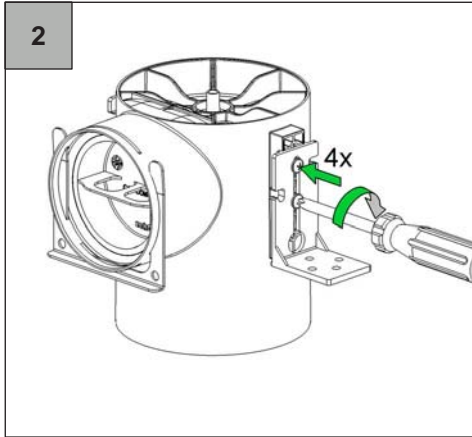

Zehnder ComfoFresh

OUT-TVA/P

zehnder

i	990 326 121	990 326 122	990 326 125	990 326 126	990 320 725
	DN125 / H150 / 2x D75	DN125 / H165 / 1x D90	DN125 / H385 / 2x D75	DN125 / H400 / 1x D90	DN125 / H400 / 2x D90
					
V1	 ✓ 990 326 127 erforderlich / necessary / nécessaire	 ✓ 990 326 127 erforderlich / necessary / nécessaire	 ✗	 ✗	 ✗
V2	 ✓	 ✓	 ✓	 ✓	 ✓
V4	 ✓	 ✓	 ✓	 ✓	 ✓
V5	 ✓	 ✓	 ✓	 ✓	 ✓
V6	 ✓	 ✓	 ✓	 ✓	 ✓

a

min. 30 mm

		a
DN75	990 326 121	115 - 147 mm
	990 326 125	115 - 382 mm
DN90	990 326 122	130 - 162 mm
	990 326 126	130 - 397 mm
	990 320 725	130 - 397 mm

		a
DN75	990 326 121	115 - 147 mm
	990 326 125	115 - 382 mm
DN90	990 326 122	130 - 162 mm
	990 326 126	130 - 397 mm
	990 320 725	130 - 397 mm