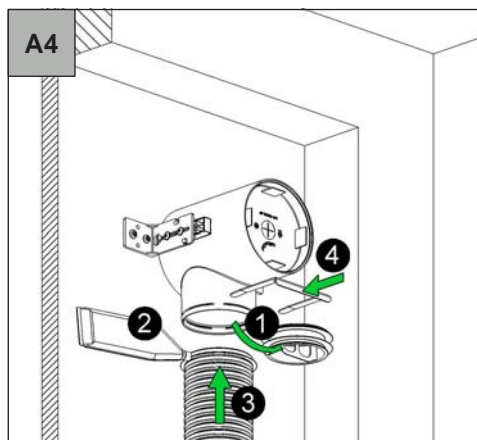

Zehnder ComfoFresh

OUT-TVA/P

zehnder

i	990 326 121	990 326 122	990 326 125	990 326 126	990 320 725
	DN125 / H150 / 2x D75	DN125 / H165 / 1x D90	DN125 / H385 / 2x D75	DN125 / H400 / 1x D90	DN125 / H400 / 2x D90
					
V1	 ✓ 990 326 127 erforderlich / necessary / nécessaire	 ✓ 990 326 127 erforderlich / necessary / nécessaire	 ✗	 ✗	 ✗
V2	 ✓	 ✓	 ✓	 ✓	 ✓
V4	 ✓	 ✓	 ✓	 ✓	 ✓
V5	 ✓	 ✓	 ✓	 ✓	 ✓
V6	 ✓	 ✓	 ✓	 ✓	 ✓

a

min. 30 mm

		a
DN75	990 326 121	115 - 147 mm
	990 326 125	115 - 382 mm
DN90	990 326 122	130 - 162 mm
	990 326 126	130 - 397 mm
	990 320 725	130 - 397 mm

		a
DN75	990 326 121	115 - 147 mm
	990 326 125	115 - 382 mm
DN90	990 326 122	130 - 162 mm
	990 326 126	130 - 397 mm
	990 320 725	130 - 397 mm