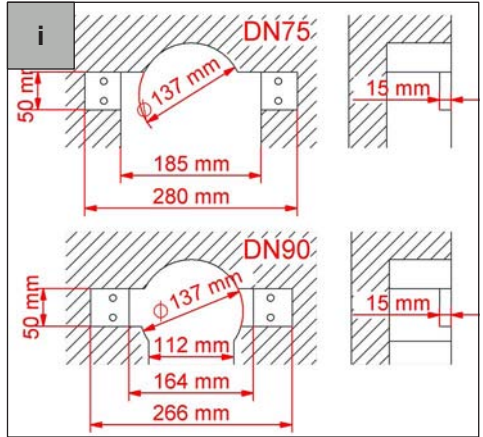

Zehnder ComfoFresh

OUT-TVA/P

zehnder

i	990 326 121	990 326 122	990 326 125	990 326 126	990 320 725
	DN125 / H150 / 2x D75	DN125 / H165 / 1x D90	DN125 / H385 / 2x D75	DN125 / H400 / 1x D90	DN125 / H400 / 2x D90
					
V1	 ✓ 990 326 127 erforderlich / necessary / nécessaire	 ✓ 990 326 127 erforderlich / necessary / nécessaire	 ✗	 ✗	 ✗
V2	 ✓	 ✓	 ✓	 ✓	 ✓
V4	 ✓	 ✓	 ✓	 ✓	 ✓
V5	 ✓	 ✓	 ✓	 ✓	 ✓
V6	 ✓	 ✓	 ✓	 ✓	 ✓

a

min. 30 mm

		a
DN75	990 326 121	115 - 147 mm
	990 326 125	115 - 382 mm
DN90	990 326 122	130 - 162 mm
	990 326 126	130 - 397 mm
	990 320 725	130 - 397 mm

		a
DN75	990 326 121	115 - 147 mm
	990 326 125	115 - 382 mm
DN90	990 326 122	130 - 162 mm
	990 326 126	130 - 397 mm
	990 320 725	130 - 397 mm