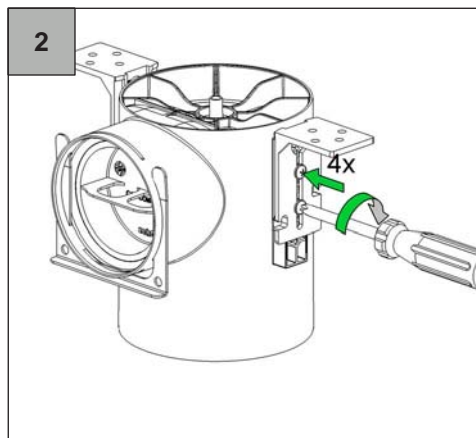

Zehnder ComfoFresh

OUT-TVA/P

zehnder

i	990 326 121	990 326 122	990 326 125	990 326 126	990 320 725
	DN125 / H150 / 2x D75	DN125 / H165 / 1x D90	DN125 / H385 / 2x D75	DN125 / H400 / 1x D90	DN125 / H400 / 2x D90
					
V1	 ✓ 990 326 127 erforderlich / necessary / nécessaire	 ✓ 990 326 127 erforderlich / necessary / nécessaire	 ✗	 ✗	 ✗
V2	 ✓	 ✓	 ✓	 ✓	 ✓
V4	 ✓	 ✓	 ✓	 ✓	 ✓
V5	 ✓	 ✓	 ✓	 ✓	 ✓
V6	 ✓	 ✓	 ✓	 ✓	 ✓

a

min. 30 mm

		a
DN75	990 326 121	115 - 147 mm
	990 326 125	115 - 382 mm
DN90	990 326 122	130 - 162 mm
	990 326 126	130 - 397 mm
	990 320 725	130 - 397 mm

		a
DN75	990 326 121	115 - 147 mm
	990 326 125	115 - 382 mm
DN90	990 326 122	130 - 162 mm
	990 326 126	130 - 397 mm
	990 320 725	130 - 397 mm