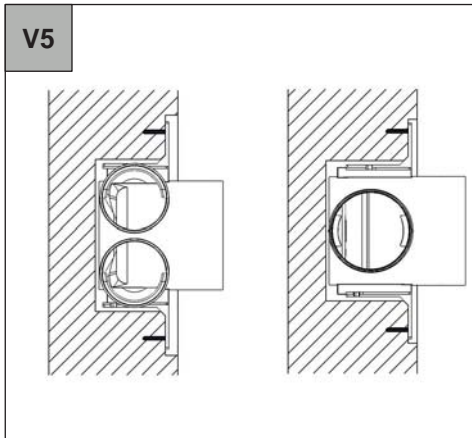

Zehnder ComfoFresh

OUT-TVA/P

zehnder

i	990 326 121	990 326 122	990 326 125	990 326 126	990 320 725
	DN125 / H150 / 2x D75	DN125 / H165 / 1x D90	DN125 / H385 / 2x D75	DN125 / H400 / 1x D90	DN125 / H400 / 2x D90
					
V1	 ✓ 990 326 127 erforderlich / necessary / nécessaire	 ✓ 990 326 127 erforderlich / necessary / nécessaire	 ✗	 ✗	 ✗
V2	 ✓	 ✓	 ✓	 ✓	 ✓
V4	 ✓	 ✓	 ✓	 ✓	 ✓
V5	 ✓	 ✓	 ✓	 ✓	 ✓
V6	 ✓	 ✓	 ✓	 ✓	 ✓

a

min. 30 mm

		a
DN75	990 326 121	115 - 147 mm
	990 326 125	115 - 382 mm
DN90	990 326 122	130 - 162 mm
	990 326 126	130 - 397 mm
	990 320 725	130 - 397 mm

		a
DN75	990 326 121	115 - 147 mm
	990 326 125	115 - 382 mm
DN90	990 326 122	130 - 162 mm
	990 326 126	130 - 397 mm
	990 320 725	130 - 397 mm