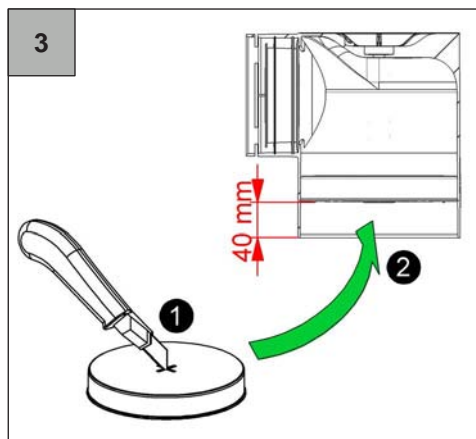

Zehnder ComfoFresh

OUT-TVA/P

zehnder

i	990 326 121	990 326 122	990 326 125	990 326 126	990 320 725
	DN125 / H150 / 2x D75	DN125 / H165 / 1x D90	DN125 / H385 / 2x D75	DN125 / H400 / 1x D90	DN125 / H400 / 2x D90
					
V1	 ✓ 990 326 127 erforderlich / necessary / nécessaire	 ✓ 990 326 127 erforderlich / necessary / nécessaire	 ✗	 ✗	 ✗
V2	 ✓	 ✓	 ✓	 ✓	 ✓
V4	 ✓	 ✓	 ✓	 ✓	 ✓
V5	 ✓	 ✓	 ✓	 ✓	 ✓
V6	 ✓	 ✓	 ✓	 ✓	 ✓

a

min. 30 mm

		a
DN75	990 326 121	115 - 147 mm
	990 326 125	115 - 382 mm
DN90	990 326 122	130 - 162 mm
	990 326 126	130 - 397 mm
	990 320 725	130 - 397 mm

		a
DN75	990 326 121	115 - 147 mm
	990 326 125	115 - 382 mm
DN90	990 326 122	130 - 162 mm
	990 326 126	130 - 397 mm
	990 320 725	130 - 397 mm