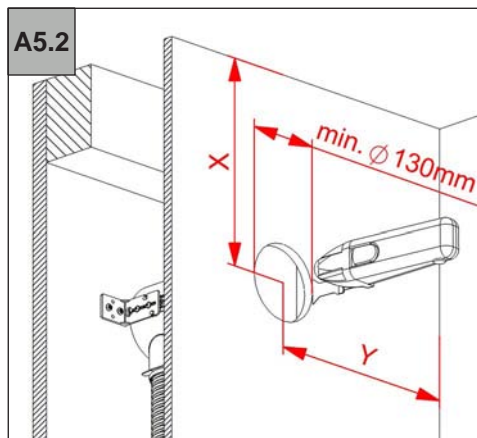

Zehnder ComfoFresh

OUT-TVA/P

zehnder

i	990 326 121	990 326 122	990 326 125	990 326 126	990 320 725
	DN125 / H150 / 2x D75	DN125 / H165 / 1x D90	DN125 / H385 / 2x D75	DN125 / H400 / 1x D90	DN125 / H400 / 2x D90
					
V1	 ✓ 990 326 127 erforderlich / necessary / nécessaire	 ✓ 990 326 127 erforderlich / necessary / nécessaire	 ✗	 ✗	 ✗
V2	 ✓	 ✓	 ✓	 ✓	 ✓
V4	 ✓	 ✓	 ✓	 ✓	 ✓
V5	 ✓	 ✓	 ✓	 ✓	 ✓
V6	 ✓	 ✓	 ✓	 ✓	 ✓

a

min. 30 mm

		a
DN75	990 326 121	115 - 147 mm
	990 326 125	115 - 382 mm
DN90	990 326 122	130 - 162 mm
	990 326 126	130 - 397 mm
	990 320 725	130 - 397 mm

		a
DN75	990 326 121	115 - 147 mm
	990 326 125	115 - 382 mm
DN90	990 326 122	130 - 162 mm
	990 326 126	130 - 397 mm
	990 320 725	130 - 397 mm