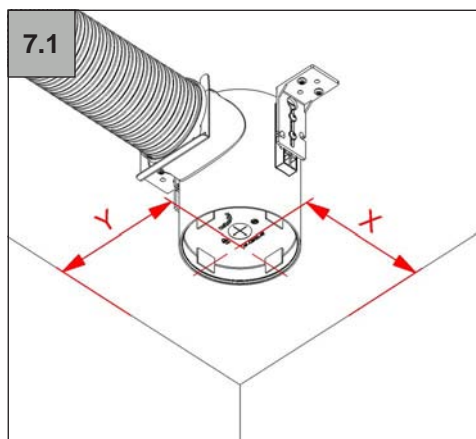

Zehnder ComfoFresh

OUT-TVA/P

zehnder

i	990 326 121	990 326 122	990 326 125	990 326 126	990 320 725
	DN125 / H150 / 2x D75	DN125 / H165 / 1x D90	DN125 / H385 / 2x D75	DN125 / H400 / 1x D90	DN125 / H400 / 2x D90
					
V1	 ✓ 990 326 127 erforderlich / necessary / nécessaire	 ✓ 990 326 127 erforderlich / necessary / nécessaire	 ✗	 ✗	 ✗
V2	 ✓	 ✓	 ✓	 ✓	 ✓
V4	 ✓	 ✓	 ✓	 ✓	 ✓
V5	 ✓	 ✓	 ✓	 ✓	 ✓
V6	 ✓	 ✓	 ✓	 ✓	 ✓

a

min. 30 mm

		a
DN75	990 326 121	115 - 147 mm
	990 326 125	115 - 382 mm
DN90	990 326 122	130 - 162 mm
	990 326 126	130 - 397 mm
	990 320 725	130 - 397 mm

		a
DN75	990 326 121	115 - 147 mm
	990 326 125	115 - 382 mm
DN90	990 326 122	130 - 162 mm
	990 326 126	130 - 397 mm
	990 320 725	130 - 397 mm