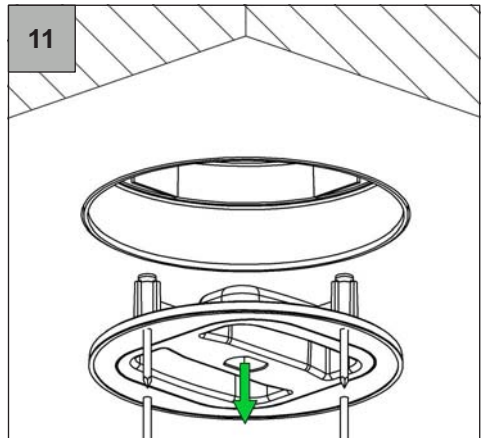

Zehnder ComfoFresh

OUT-TVA/P

zehnder

i	990 326 121	990 326 122	990 326 125	990 326 126	990 320 725
	DN125 / H150 / 2x D75	DN125 / H165 / 1x D90	DN125 / H385 / 2x D75	DN125 / H400 / 1x D90	DN125 / H400 / 2x D90
					
V1	 ✓ 990 326 127 erforderlich / necessary / nécessaire	 ✓ 990 326 127 erforderlich / necessary / nécessaire	 ✗	 ✗	 ✗
V2	 ✓	 ✓	 ✓	 ✓	 ✓
V4	 ✓	 ✓	 ✓	 ✓	 ✓
V5	 ✓	 ✓	 ✓	 ✓	 ✓
V6	 ✓	 ✓	 ✓	 ✓	 ✓

a

min. 30 mm

		a
DN75	990 326 121	115 - 147 mm
	990 326 125	115 - 382 mm
DN90	990 326 122	130 - 162 mm
	990 326 126	130 - 397 mm
	990 320 725	130 - 397 mm

		a
DN75	990 326 121	115 - 147 mm
	990 326 125	115 - 382 mm
DN90	990 326 122	130 - 162 mm
	990 326 126	130 - 397 mm
	990 320 725	130 - 397 mm