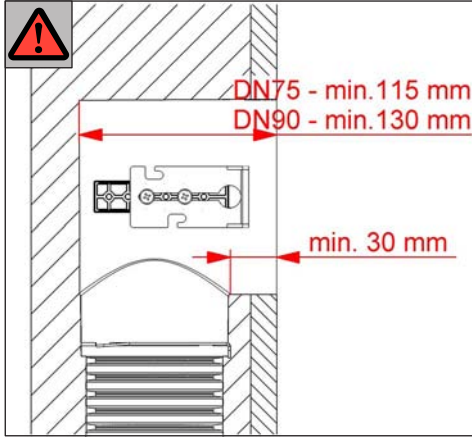

Zehnder ComfoFresh

OUT-TVA/P

zehnder

i	990 326 121	990 326 122	990 326 125	990 326 126	990 320 725
	DN125 / H150 / 2x D75	DN125 / H165 / 1x D90	DN125 / H385 / 2x D75	DN125 / H400 / 1x D90	DN125 / H400 / 2x D90
					
V1	 ✓ 990 326 127 erforderlich / necessary / nécessaire	 ✓ 990 326 127 erforderlich / necessary / nécessaire	 ✗	 ✗	 ✗
V2	 ✓	 ✓	 ✓	 ✓	 ✓
V4	 ✓	 ✓	 ✓	 ✓	 ✓
V5	 ✓	 ✓	 ✓	 ✓	 ✓
V6	 ✓	 ✓	 ✓	 ✓	 ✓

a

min. 30 mm

		a
DN75	990 326 121	115 - 147 mm
	990 326 125	115 - 382 mm
DN90	990 326 122	130 - 162 mm
	990 326 126	130 - 397 mm
	990 320 725	130 - 397 mm

		a
DN75	990 326 121	115 - 147 mm
	990 326 125	115 - 382 mm
DN90	990 326 122	130 - 162 mm
	990 326 126	130 - 397 mm
	990 320 725	130 - 397 mm