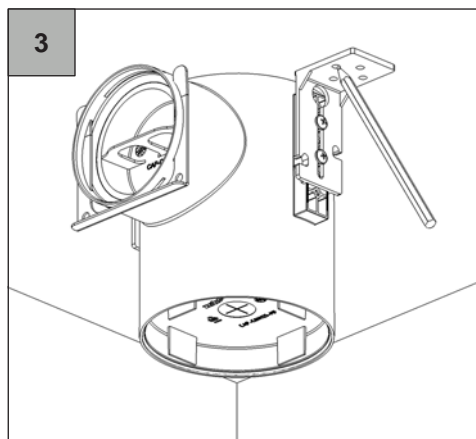

Zehnder ComfoFresh

OUT-TVA/P

zehnder

i	990 326 121	990 326 122	990 326 125	990 326 126	990 320 725
	DN125 / H150 / 2x D75	DN125 / H165 / 1x D90	DN125 / H385 / 2x D75	DN125 / H400 / 1x D90	DN125 / H400 / 2x D90
					
V1	 ✓ 990 326 127 erforderlich / necessary / nécessaire	 ✓ 990 326 127 erforderlich / necessary / nécessaire	 ✗	 ✗	 ✗
V2	 ✓	 ✓	 ✓	 ✓	 ✓
V4	 ✓	 ✓	 ✓	 ✓	 ✓
V5	 ✓	 ✓	 ✓	 ✓	 ✓
V6	 ✓	 ✓	 ✓	 ✓	 ✓

a

min. 30 mm

		a
DN75	990 326 121	115 - 147 mm
	990 326 125	115 - 382 mm
DN90	990 326 122	130 - 162 mm
	990 326 126	130 - 397 mm
	990 320 725	130 - 397 mm

		a
DN75	990 326 121	115 - 147 mm
	990 326 125	115 - 382 mm
DN90	990 326 122	130 - 162 mm
	990 326 126	130 - 397 mm
	990 320 725	130 - 397 mm