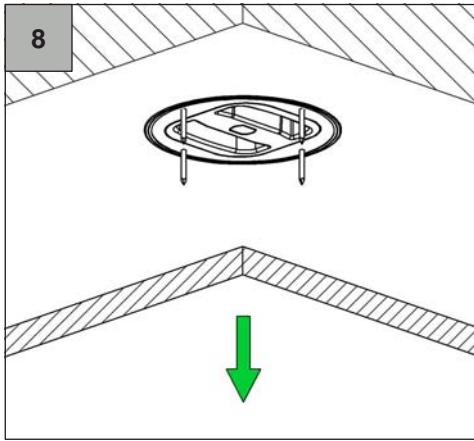

Zehnder ComfoFresh

OUT-TVA/P

zehnder

i	990 326 121	990 326 122	990 326 125	990 326 126	990 320 725
	DN125 / H150 / 2x D75	DN125 / H165 / 1x D90	DN125 / H385 / 2x D75	DN125 / H400 / 1x D90	DN125 / H400 / 2x D90
					
V1	 ✓ 990 326 127 erforderlich / necessary / nécessaire	 ✓ 990 326 127 erforderlich / necessary / nécessaire	 ✗	 ✗	 ✗
V2	 ✓	 ✓	 ✓	 ✓	 ✓
V4	 ✓	 ✓	 ✓	 ✓	 ✓
V5	 ✓	 ✓	 ✓	 ✓	 ✓
V6	 ✓	 ✓	 ✓	 ✓	 ✓

a

min. 30 mm

		a
DN75	990 326 121	115 - 147 mm
	990 326 125	115 - 382 mm
DN90	990 326 122	130 - 162 mm
	990 326 126	130 - 397 mm
	990 320 725	130 - 397 mm

		a
DN75	990 326 121	115 - 147 mm
	990 326 125	115 - 382 mm
DN90	990 326 122	130 - 162 mm
	990 326 126	130 - 397 mm
	990 320 725	130 - 397 mm