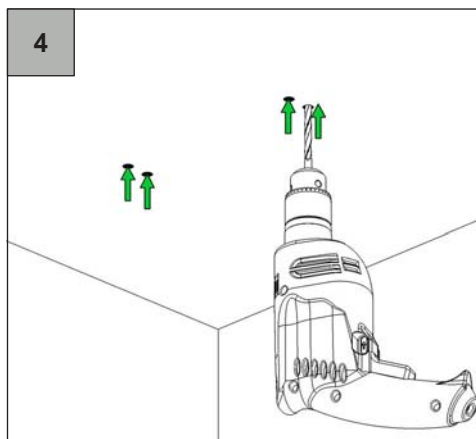

Zehnder ComfoFresh

OUT-TVA/P

zehnder

i	990 326 121	990 326 122	990 326 125	990 326 126	990 320 725
	DN125 / H150 / 2x D75	DN125 / H165 / 1x D90	DN125 / H385 / 2x D75	DN125 / H400 / 1x D90	DN125 / H400 / 2x D90
					
V1	 ✓ 990 326 127 erforderlich / necessary / nécessaire	 ✓ 990 326 127 erforderlich / necessary / nécessaire	 ✗	 ✗	 ✗
V2	 ✓	 ✓	 ✓	 ✓	 ✓
V4	 ✓	 ✓	 ✓	 ✓	 ✓
V5	 ✓	 ✓	 ✓	 ✓	 ✓
V6	 ✓	 ✓	 ✓	 ✓	 ✓

a

min. 30 mm

		a
DN75	990 326 121	115 - 147 mm
	990 326 125	115 - 382 mm
DN90	990 326 122	130 - 162 mm
	990 326 126	130 - 397 mm
	990 320 725	130 - 397 mm

		a
DN75	990 326 121	115 - 147 mm
	990 326 125	115 - 382 mm
DN90	990 326 122	130 - 162 mm
	990 326 126	130 - 397 mm
	990 320 725	130 - 397 mm