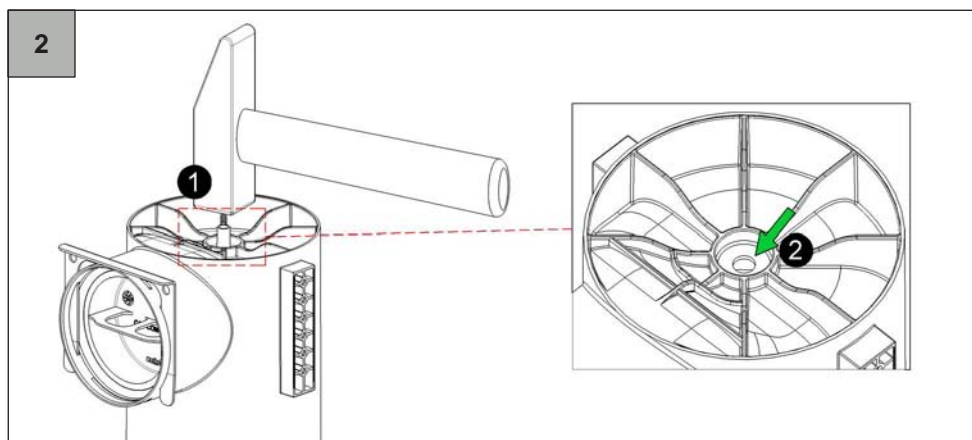

Zehnder ComfoFresh

OUT-TVA/P

zehnder

i	990 326 121	990 326 122	990 326 125	990 326 126	990 320 725
	DN125 / H150 / 2x D75	DN125 / H165 / 1x D90	DN125 / H385 / 2x D75	DN125 / H400 / 1x D90	DN125 / H400 / 2x D90
					
V1	 ✓ 990 326 127 erforderlich / necessary / nécessaire	 ✓ 990 326 127 erforderlich / necessary / nécessaire	 ✗	 ✗	 ✗
V2	 ✓	 ✓	 ✓	 ✓	 ✓
V4	 ✓	 ✓	 ✓	 ✓	 ✓
V5	 ✓	 ✓	 ✓	 ✓	 ✓
V6	 ✓	 ✓	 ✓	 ✓	 ✓

a

min. 30 mm

		a
DN75	990 326 121	115 - 147 mm
	990 326 125	115 - 382 mm
DN90	990 326 122	130 - 162 mm
	990 326 126	130 - 397 mm
	990 320 725	130 - 397 mm

		a
DN75	990 326 121	115 - 147 mm
	990 326 125	115 - 382 mm
DN90	990 326 122	130 - 162 mm
	990 326 126	130 - 397 mm
	990 320 725	130 - 397 mm