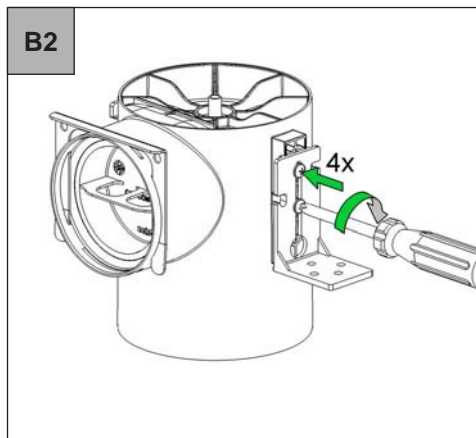

Zehnder ComfoFresh

OUT-TVA/P

zehnder

i	990 326 121	990 326 122	990 326 125	990 326 126	990 320 725
	DN125 / H150 / 2x D75	DN125 / H165 / 1x D90	DN125 / H385 / 2x D75	DN125 / H400 / 1x D90	DN125 / H400 / 2x D90
					
V1	 ✓ 990 326 127 erforderlich / necessary / nécessaire	 ✓ 990 326 127 erforderlich / necessary / nécessaire	 ✗	 ✗	 ✗
V2	 ✓	 ✓	 ✓	 ✓	 ✓
V4	 ✓	 ✓	 ✓	 ✓	 ✓
V5	 ✓	 ✓	 ✓	 ✓	 ✓
V6	 ✓	 ✓	 ✓	 ✓	 ✓

a

min. 30 mm

		a
DN75	990 326 121	115 - 147 mm
	990 326 125	115 - 382 mm
DN90	990 326 122	130 - 162 mm
	990 326 126	130 - 397 mm
	990 320 725	130 - 397 mm

		a
DN75	990 326 121	115 - 147 mm
	990 326 125	115 - 382 mm
DN90	990 326 122	130 - 162 mm
	990 326 126	130 - 397 mm
	990 320 725	130 - 397 mm