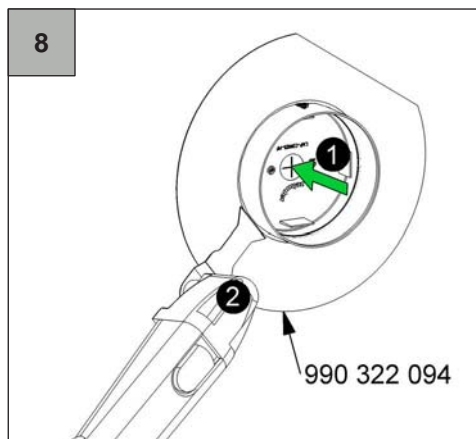

Zehnder ComfoFresh

OUT-TVA/P

zehnder

i	990 326 121	990 326 122	990 326 125	990 326 126	990 320 725
	DN125 / H150 / 2x D75	DN125 / H165 / 1x D90	DN125 / H385 / 2x D75	DN125 / H400 / 1x D90	DN125 / H400 / 2x D90
					
V1	 ✓ 990 326 127 erforderlich / necessary / nécessaire	 ✓ 990 326 127 erforderlich / necessary / nécessaire	 ✗	 ✗	 ✗
V2	 ✓	 ✓	 ✓	 ✓	 ✓
V4	 ✓	 ✓	 ✓	 ✓	 ✓
V5	 ✓	 ✓	 ✓	 ✓	 ✓
V6	 ✓	 ✓	 ✓	 ✓	 ✓

a

min. 30 mm

		a
DN75	990 326 121	115 - 147 mm
	990 326 125	115 - 382 mm
DN90	990 326 122	130 - 162 mm
	990 326 126	130 - 397 mm
	990 320 725	130 - 397 mm

		a
DN75	990 326 121	115 - 147 mm
	990 326 125	115 - 382 mm
DN90	990 326 122	130 - 162 mm
	990 326 126	130 - 397 mm
	990 320 725	130 - 397 mm