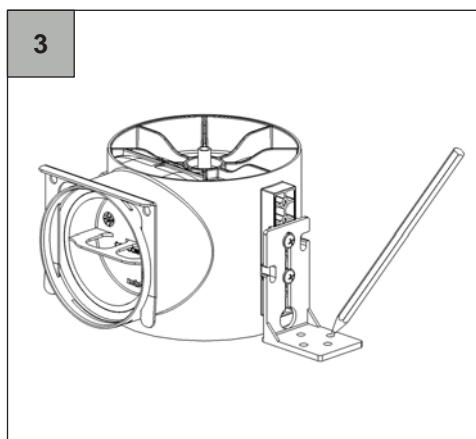

Zehnder ComfoFresh

OUT-TVA/P

zehnder

i	990 326 121	990 326 122	990 326 125	990 326 126	990 320 725
	DN125 / H150 / 2x D75	DN125 / H165 / 1x D90	DN125 / H385 / 2x D75	DN125 / H400 / 1x D90	DN125 / H400 / 2x D90
					
V1	 ✓ 990 326 127 erforderlich / necessary / nécessaire	 ✓ 990 326 127 erforderlich / necessary / nécessaire	 ✗	 ✗	 ✗
V2	 ✓	 ✓	 ✓	 ✓	 ✓
V4	 ✓	 ✓	 ✓	 ✓	 ✓
V5	 ✓	 ✓	 ✓	 ✓	 ✓
V6	 ✓	 ✓	 ✓	 ✓	 ✓

a

min. 30 mm

		a
DN75	990 326 121	115 - 147 mm
	990 326 125	115 - 382 mm
DN90	990 326 122	130 - 162 mm
	990 326 126	130 - 397 mm
	990 320 725	130 - 397 mm

		a
DN75	990 326 121	115 - 147 mm
	990 326 125	115 - 382 mm
DN90	990 326 122	130 - 162 mm
	990 326 126	130 - 397 mm
	990 320 725	130 - 397 mm