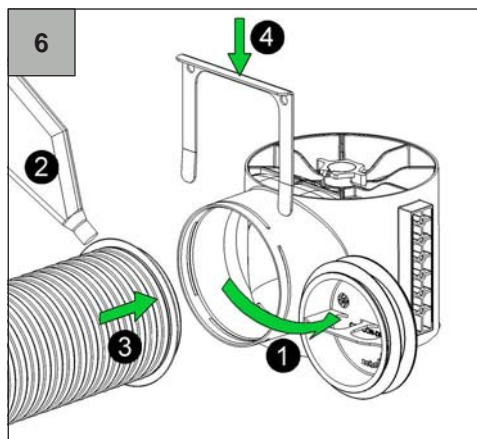

Zehnder ComfoFresh

OUT-TVA/P

zehnder

i	990 326 121	990 326 122	990 326 125	990 326 126	990 320 725
	DN125 / H150 / 2x D75	DN125 / H165 / 1x D90	DN125 / H385 / 2x D75	DN125 / H400 / 1x D90	DN125 / H400 / 2x D90
					
V1	 ✓ 990 326 127 erforderlich / necessary / nécessaire	 ✓ 990 326 127 erforderlich / necessary / nécessaire	 ✗	 ✗	 ✗
V2	 ✓	 ✓	 ✓	 ✓	 ✓
V4	 ✓	 ✓	 ✓	 ✓	 ✓
V5	 ✓	 ✓	 ✓	 ✓	 ✓
V6	 ✓	 ✓	 ✓	 ✓	 ✓

a

min. 30 mm

		a
DN75	990 326 121	115 - 147 mm
	990 326 125	115 - 382 mm
DN90	990 326 122	130 - 162 mm
	990 326 126	130 - 397 mm
	990 320 725	130 - 397 mm

		a
DN75	990 326 121	115 - 147 mm
	990 326 125	115 - 382 mm
DN90	990 326 122	130 - 162 mm
	990 326 126	130 - 397 mm
	990 320 725	130 - 397 mm