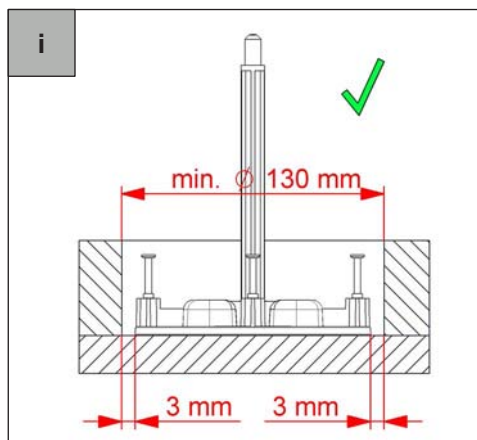

Zehnder ComfoFresh

OUT-TVA/P

zehnder

i	990 326 121	990 326 122	990 326 125	990 326 126	990 320 725
	DN125 / H150 / 2x D75	DN125 / H165 / 1x D90	DN125 / H385 / 2x D75	DN125 / H400 / 1x D90	DN125 / H400 / 2x D90
					
V1	 ✓ 990 326 127 erforderlich / necessary / nécessaire	 ✓ 990 326 127 erforderlich / necessary / nécessaire	 ✗	 ✗	 ✗
V2	 ✓	 ✓	 ✓	 ✓	 ✓
V4	 ✓	 ✓	 ✓	 ✓	 ✓
V5	 ✓	 ✓	 ✓	 ✓	 ✓
V6	 ✓	 ✓	 ✓	 ✓	 ✓

a

min. 30 mm

		a
DN75	990 326 121	115 - 147 mm
	990 326 125	115 - 382 mm
DN90	990 326 122	130 - 162 mm
	990 326 126	130 - 397 mm
	990 320 725	130 - 397 mm

		a
DN75	990 326 121	115 - 147 mm
	990 326 125	115 - 382 mm
DN90	990 326 122	130 - 162 mm
	990 326 126	130 - 397 mm
	990 320 725	130 - 397 mm