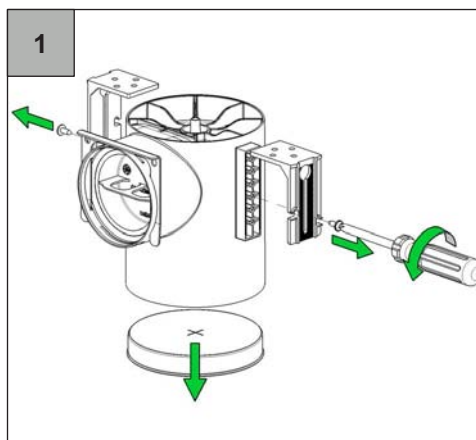

Zehnder ComfoFresh

OUT-TVA/P

zehnder

i	990 326 121	990 326 122	990 326 125	990 326 126	990 320 725
	DN125 / H150 / 2x D75	DN125 / H165 / 1x D90	DN125 / H385 / 2x D75	DN125 / H400 / 1x D90	DN125 / H400 / 2x D90
					
V1	 ✓ 990 326 127 erforderlich / necessary / nécessaire	 ✓ 990 326 127 erforderlich / necessary / nécessaire	 ✗	 ✗	 ✗
V2	 ✓	 ✓	 ✓	 ✓	 ✓
V4	 ✓	 ✓	 ✓	 ✓	 ✓
V5	 ✓	 ✓	 ✓	 ✓	 ✓
V6	 ✓	 ✓	 ✓	 ✓	 ✓

a

min. 30 mm

		a
DN75	990 326 121	115 - 147 mm
	990 326 125	115 - 382 mm
DN90	990 326 122	130 - 162 mm
	990 326 126	130 - 397 mm
	990 320 725	130 - 397 mm

		a
DN75	990 326 121	115 - 147 mm
	990 326 125	115 - 382 mm
DN90	990 326 122	130 - 162 mm
	990 326 126	130 - 397 mm
	990 320 725	130 - 397 mm