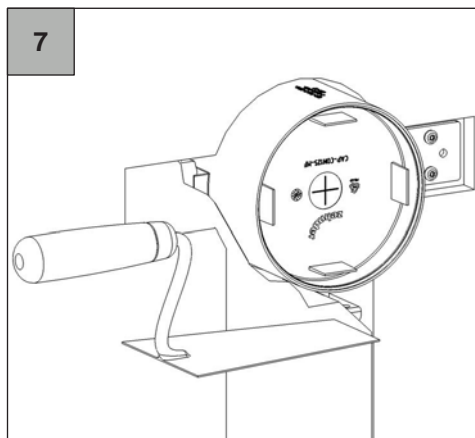

Zehnder ComfoFresh

OUT-TVA/P

zehnder

i	990 326 121	990 326 122	990 326 125	990 326 126	990 320 725
	DN125 / H150 / 2x D75	DN125 / H165 / 1x D90	DN125 / H385 / 2x D75	DN125 / H400 / 1x D90	DN125 / H400 / 2x D90
					
V1	 ✓ 990 326 127 erforderlich / necessary / nécessaire	 ✓ 990 326 127 erforderlich / necessary / nécessaire	 ✗	 ✗	 ✗
V2	 ✓	 ✓	 ✓	 ✓	 ✓
V4	 ✓	 ✓	 ✓	 ✓	 ✓
V5	 ✓	 ✓	 ✓	 ✓	 ✓
V6	 ✓	 ✓	 ✓	 ✓	 ✓

a

min. 30 mm

		a
DN75	990 326 121	115 - 147 mm
	990 326 125	115 - 382 mm
DN90	990 326 122	130 - 162 mm
	990 326 126	130 - 397 mm
	990 320 725	130 - 397 mm

		a
DN75	990 326 121	115 - 147 mm
	990 326 125	115 - 382 mm
DN90	990 326 122	130 - 162 mm
	990 326 126	130 - 397 mm
	990 320 725	130 - 397 mm