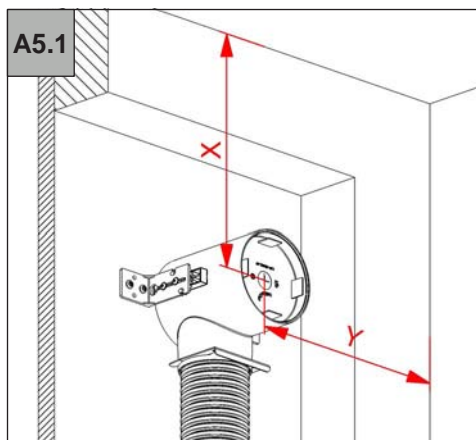

Zehnder ComfoFresh

OUT-TVA/P

zehnder

i	990 326 121	990 326 122	990 326 125	990 326 126	990 320 725
	DN125 / H150 / 2x D75	DN125 / H165 / 1x D90	DN125 / H385 / 2x D75	DN125 / H400 / 1x D90	DN125 / H400 / 2x D90
					
V1	 ✓ 990 326 127 erforderlich / necessary / nécessaire	 ✓ 990 326 127 erforderlich / necessary / nécessaire	 ✗	 ✗	 ✗
V2	 ✓	 ✓	 ✓	 ✓	 ✓
V4	 ✓	 ✓	 ✓	 ✓	 ✓
V5	 ✓	 ✓	 ✓	 ✓	 ✓
V6	 ✓	 ✓	 ✓	 ✓	 ✓

a

min. 30 mm

		a
DN75	990 326 121	115 - 147 mm
	990 326 125	115 - 382 mm
DN90	990 326 122	130 - 162 mm
	990 326 126	130 - 397 mm
	990 320 725	130 - 397 mm

		a
DN75	990 326 121	115 - 147 mm
	990 326 125	115 - 382 mm
DN90	990 326 122	130 - 162 mm
	990 326 126	130 - 397 mm
	990 320 725	130 - 397 mm