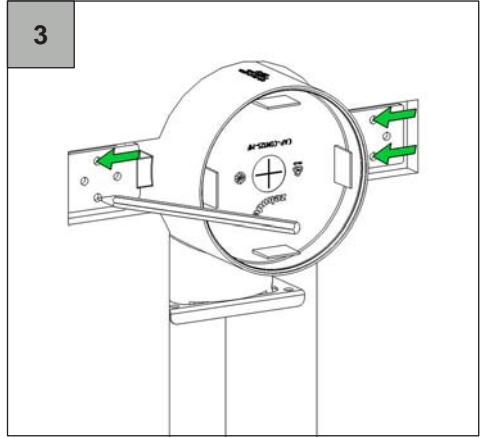

Zehnder ComfoFresh

OUT-TVA/P

zehnder

i	990 326 121	990 326 122	990 326 125	990 326 126	990 320 725
	DN125 / H150 / 2x D75	DN125 / H165 / 1x D90	DN125 / H385 / 2x D75	DN125 / H400 / 1x D90	DN125 / H400 / 2x D90
					
V1	 ✓ 990 326 127 erforderlich / necessary / nécessaire	 ✓ 990 326 127 erforderlich / necessary / nécessaire	 ✗	 ✗	 ✗
V2	 ✓	 ✓	 ✓	 ✓	 ✓
V4	 ✓	 ✓	 ✓	 ✓	 ✓
V5	 ✓	 ✓	 ✓	 ✓	 ✓
V6	 ✓	 ✓	 ✓	 ✓	 ✓

a

min. 30 mm

		a
DN75	990 326 121	115 - 147 mm
	990 326 125	115 - 382 mm
DN90	990 326 122	130 - 162 mm
	990 326 126	130 - 397 mm
	990 320 725	130 - 397 mm

		a
DN75	990 326 121	115 - 147 mm
	990 326 125	115 - 382 mm
DN90	990 326 122	130 - 162 mm
	990 326 126	130 - 397 mm
	990 320 725	130 - 397 mm