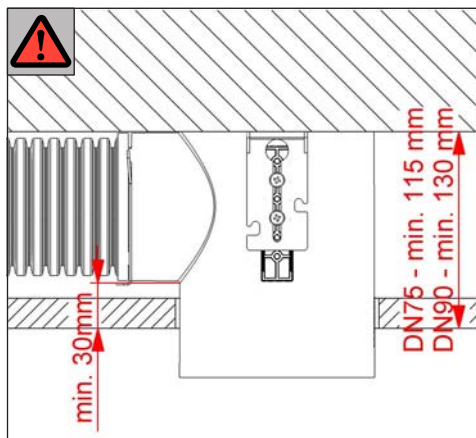

Zehnder ComfoFresh

OUT-TVA/P

zehnder

i	990 326 121	990 326 122	990 326 125	990 326 126	990 320 725
	DN125 / H150 / 2x D75	DN125 / H165 / 1x D90	DN125 / H385 / 2x D75	DN125 / H400 / 1x D90	DN125 / H400 / 2x D90
					
V1	 ✓ 990 326 127 erforderlich / necessary / nécessaire	 ✓ 990 326 127 erforderlich / necessary / nécessaire	 ✗	 ✗	 ✗
V2	 ✓	 ✓	 ✓	 ✓	 ✓
V4	 ✓	 ✓	 ✓	 ✓	 ✓
V5	 ✓	 ✓	 ✓	 ✓	 ✓
V6	 ✓	 ✓	 ✓	 ✓	 ✓

a

min. 30 mm

		a
DN75	990 326 121	115 - 147 mm
	990 326 125	115 - 382 mm
DN90	990 326 122	130 - 162 mm
	990 326 126	130 - 397 mm
	990 320 725	130 - 397 mm

		a
DN75	990 326 121	115 - 147 mm
	990 326 125	115 - 382 mm
DN90	990 326 122	130 - 162 mm
	990 326 126	130 - 397 mm
	990 320 725	130 - 397 mm