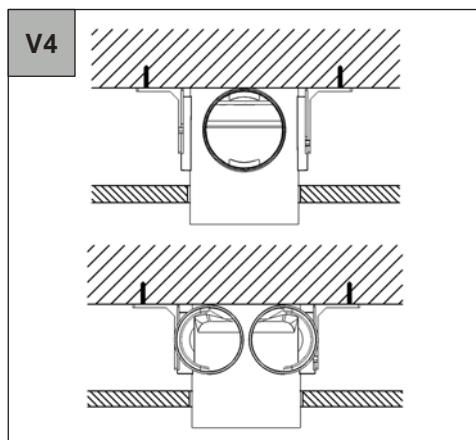

Zehnder ComfoFresh

OUT-TVA/P

zehnder

i	990 326 121	990 326 122	990 326 125	990 326 126	990 320 725
	DN125 / H150 / 2x D75	DN125 / H165 / 1x D90	DN125 / H385 / 2x D75	DN125 / H400 / 1x D90	DN125 / H400 / 2x D90
					
V1	 ✓ 990 326 127 erforderlich / necessary / nécessaire	 ✓ 990 326 127 erforderlich / necessary / nécessaire	 ✗	 ✗	 ✗
V2	 ✓	 ✓	 ✓	 ✓	 ✓
V4	 ✓	 ✓	 ✓	 ✓	 ✓
V5	 ✓	 ✓	 ✓	 ✓	 ✓
V6	 ✓	 ✓	 ✓	 ✓	 ✓

a

min. 30 mm

		a
DN75	990 326 121	115 - 147 mm
	990 326 125	115 - 382 mm
DN90	990 326 122	130 - 162 mm
	990 326 126	130 - 397 mm
	990 320 725	130 - 397 mm

		a
DN75	990 326 121	115 - 147 mm
	990 326 125	115 - 382 mm
DN90	990 326 122	130 - 162 mm
	990 326 126	130 - 397 mm
	990 320 725	130 - 397 mm