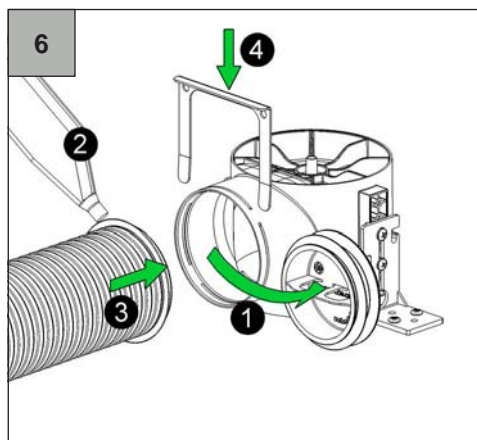

Zehnder ComfoFresh

OUT-TVA/P

zehnder

i	990 326 121	990 326 122	990 326 125	990 326 126	990 320 725
	DN125 / H150 / 2x D75	DN125 / H165 / 1x D90	DN125 / H385 / 2x D75	DN125 / H400 / 1x D90	DN125 / H400 / 2x D90
					
V1	 ✓ 990 326 127 erforderlich / necessary / nécessaire	 ✓ 990 326 127 erforderlich / necessary / nécessaire	 ✗	 ✗	 ✗
V2	 ✓	 ✓	 ✓	 ✓	 ✓
V4	 ✓	 ✓	 ✓	 ✓	 ✓
V5	 ✓	 ✓	 ✓	 ✓	 ✓
V6	 ✓	 ✓	 ✓	 ✓	 ✓

a

min. 30 mm

		a
DN75	990 326 121	115 - 147 mm
	990 326 125	115 - 382 mm
DN90	990 326 122	130 - 162 mm
	990 326 126	130 - 397 mm
	990 320 725	130 - 397 mm

		a
DN75	990 326 121	115 - 147 mm
	990 326 125	115 - 382 mm
DN90	990 326 122	130 - 162 mm
	990 326 126	130 - 397 mm
	990 320 725	130 - 397 mm