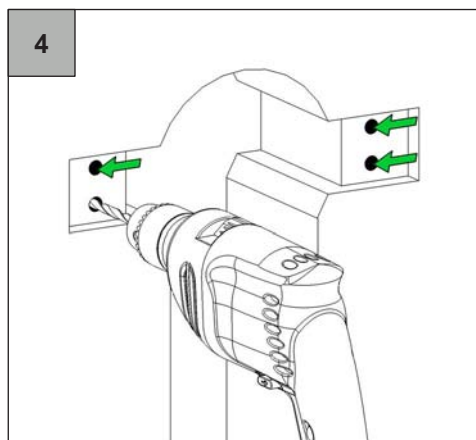

Zehnder ComfoFresh

OUT-TVA/P

zehnder

i	990 326 121	990 326 122	990 326 125	990 326 126	990 320 725
	DN125 / H150 / 2x D75	DN125 / H165 / 1x D90	DN125 / H385 / 2x D75	DN125 / H400 / 1x D90	DN125 / H400 / 2x D90
					
V1	 ✓ 990 326 127 erforderlich / necessary / nécessaire	 ✓ 990 326 127 erforderlich / necessary / nécessaire	 ✗	 ✗	 ✗
V2	 ✓	 ✓	 ✓	 ✓	 ✓
V4	 ✓	 ✓	 ✓	 ✓	 ✓
V5	 ✓	 ✓	 ✓	 ✓	 ✓
V6	 ✓	 ✓	 ✓	 ✓	 ✓

a

min. 30 mm

		a
DN75	990 326 121	115 - 147 mm
	990 326 125	115 - 382 mm
DN90	990 326 122	130 - 162 mm
	990 326 126	130 - 397 mm
	990 320 725	130 - 397 mm

		a
DN75	990 326 121	115 - 147 mm
	990 326 125	115 - 382 mm
DN90	990 326 122	130 - 162 mm
	990 326 126	130 - 397 mm
	990 320 725	130 - 397 mm