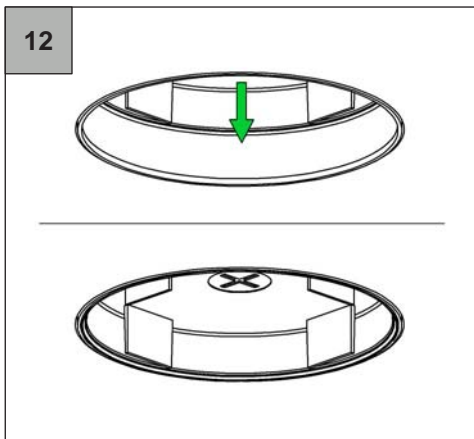

Zehnder ComfoFresh

OUT-TVA/P

zehnder

i	990 326 121	990 326 122	990 326 125	990 326 126	990 320 725
	DN125 / H150 / 2x D75	DN125 / H165 / 1x D90	DN125 / H385 / 2x D75	DN125 / H400 / 1x D90	DN125 / H400 / 2x D90
					
V1	 ✓ 990 326 127 erforderlich / necessary / nécessaire	 ✓ 990 326 127 erforderlich / necessary / nécessaire	 ✗	 ✗	 ✗
V2	 ✓	 ✓	 ✓	 ✓	 ✓
V4	 ✓	 ✓	 ✓	 ✓	 ✓
V5	 ✓	 ✓	 ✓	 ✓	 ✓
V6	 ✓	 ✓	 ✓	 ✓	 ✓

a

min. 30 mm

		a
DN75	990 326 121	115 - 147 mm
	990 326 125	115 - 382 mm
DN90	990 326 122	130 - 162 mm
	990 326 126	130 - 397 mm
	990 320 725	130 - 397 mm

		a
DN75	990 326 121	115 - 147 mm
	990 326 125	115 - 382 mm
DN90	990 326 122	130 - 162 mm
	990 326 126	130 - 397 mm
	990 320 725	130 - 397 mm