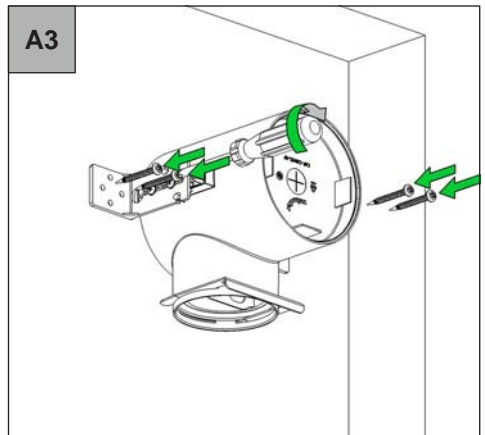

Zehnder ComfoFresh

OUT-TVA/P

zehnder

i	990 326 121	990 326 122	990 326 125	990 326 126	990 320 725
	DN125 / H150 / 2x D75	DN125 / H165 / 1x D90	DN125 / H385 / 2x D75	DN125 / H400 / 1x D90	DN125 / H400 / 2x D90
					
V1	 ✓ 990 326 127 erforderlich / necessary / nécessaire	 ✓ 990 326 127 erforderlich / necessary / nécessaire	 ✗	 ✗	 ✗
V2	 ✓	 ✓	 ✓	 ✓	 ✓
V4	 ✓	 ✓	 ✓	 ✓	 ✓
V5	 ✓	 ✓	 ✓	 ✓	 ✓
V6	 ✓	 ✓	 ✓	 ✓	 ✓

a

min. 30 mm

		a
DN75	990 326 121	115 - 147 mm
	990 326 125	115 - 382 mm
DN90	990 326 122	130 - 162 mm
	990 326 126	130 - 397 mm
	990 320 725	130 - 397 mm

		a
DN75	990 326 121	115 - 147 mm
	990 326 125	115 - 382 mm
DN90	990 326 122	130 - 162 mm
	990 326 126	130 - 397 mm
	990 320 725	130 - 397 mm