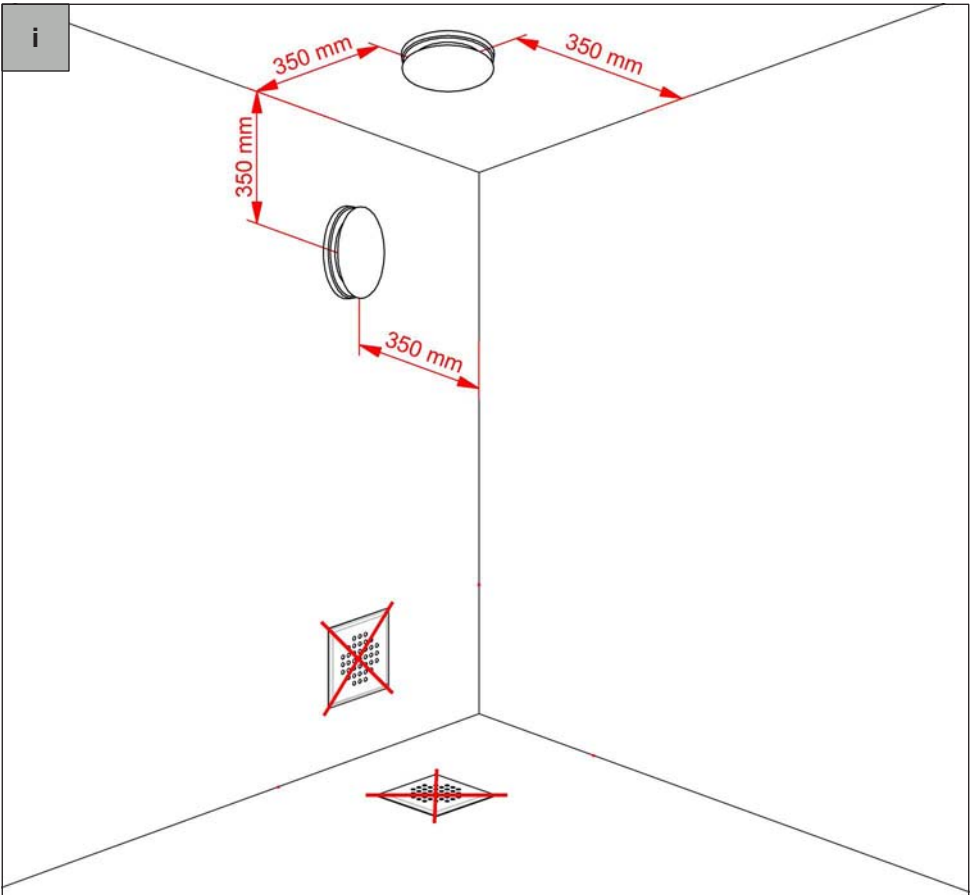

Zehnder ComfoFresh

OUT-TVA/P

zehnder

i	990 326 121	990 326 122	990 326 125	990 326 126	990 320 725
	DN125 / H150 / 2x D75	DN125 / H165 / 1x D90	DN125 / H385 / 2x D75	DN125 / H400 / 1x D90	DN125 / H400 / 2x D90
					
V1	 ✓ 990 326 127 erforderlich / necessary / nécessaire	 ✓ 990 326 127 erforderlich / necessary / nécessaire	 ✗	 ✗	 ✗
V2	 ✓	 ✓	 ✓	 ✓	 ✓
V4	 ✓	 ✓	 ✓	 ✓	 ✓
V5	 ✓	 ✓	 ✓	 ✓	 ✓
V6	 ✓	 ✓	 ✓	 ✓	 ✓

a

min. 30 mm

		a
DN75	990 326 121	115 - 147 mm
	990 326 125	115 - 382 mm
DN90	990 326 122	130 - 162 mm
	990 326 126	130 - 397 mm
	990 320 725	130 - 397 mm

		a
DN75	990 326 121	115 - 147 mm
	990 326 125	115 - 382 mm
DN90	990 326 122	130 - 162 mm
	990 326 126	130 - 397 mm
	990 320 725	130 - 397 mm