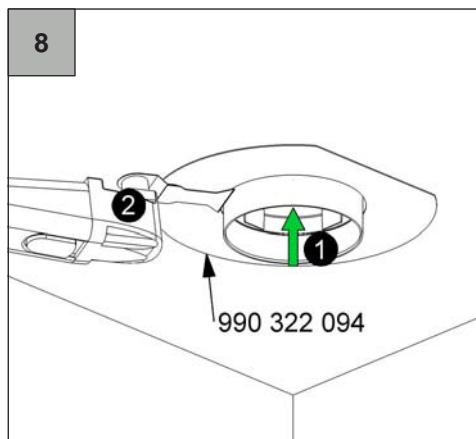

Zehnder ComfoFresh

OUT-TVA/P

zehnder

i	990 326 121	990 326 122	990 326 125	990 326 126	990 320 725
	DN125 / H150 / 2x D75	DN125 / H165 / 1x D90	DN125 / H385 / 2x D75	DN125 / H400 / 1x D90	DN125 / H400 / 2x D90
					
V1	 ✓ 990 326 127 erforderlich / necessary / nécessaire	 ✓ 990 326 127 erforderlich / necessary / nécessaire	 ✗	 ✗	 ✗
V2	 ✓	 ✓	 ✓	 ✓	 ✓
V4	 ✓	 ✓	 ✓	 ✓	 ✓
V5	 ✓	 ✓	 ✓	 ✓	 ✓
V6	 ✓	 ✓	 ✓	 ✓	 ✓

a

min. 30 mm

		a
DN75	990 326 121	115 - 147 mm
	990 326 125	115 - 382 mm
DN90	990 326 122	130 - 162 mm
	990 326 126	130 - 397 mm
	990 320 725	130 - 397 mm

		a
DN75	990 326 121	115 - 147 mm
	990 326 125	115 - 382 mm
DN90	990 326 122	130 - 162 mm
	990 326 126	130 - 397 mm
	990 320 725	130 - 397 mm