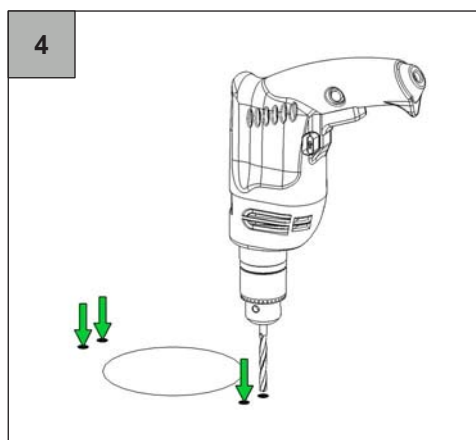

Zehnder ComfoFresh

OUT-TVA/P

zehnder

i	990 326 121	990 326 122	990 326 125	990 326 126	990 320 725
	DN125 / H150 / 2x D75	DN125 / H165 / 1x D90	DN125 / H385 / 2x D75	DN125 / H400 / 1x D90	DN125 / H400 / 2x D90
					
V1	 ✓ 990 326 127 erforderlich / necessary / nécessaire	 ✓ 990 326 127 erforderlich / necessary / nécessaire	 ✗	 ✗	 ✗
V2	 ✓	 ✓	 ✓	 ✓	 ✓
V4	 ✓	 ✓	 ✓	 ✓	 ✓
V5	 ✓	 ✓	 ✓	 ✓	 ✓
V6	 ✓	 ✓	 ✓	 ✓	 ✓

a

min. 30 mm

		a
DN75	990 326 121	115 - 147 mm
	990 326 125	115 - 382 mm
DN90	990 326 122	130 - 162 mm
	990 326 126	130 - 397 mm
	990 320 725	130 - 397 mm

		a
DN75	990 326 121	115 - 147 mm
	990 326 125	115 - 382 mm
DN90	990 326 122	130 - 162 mm
	990 326 126	130 - 397 mm
	990 320 725	130 - 397 mm