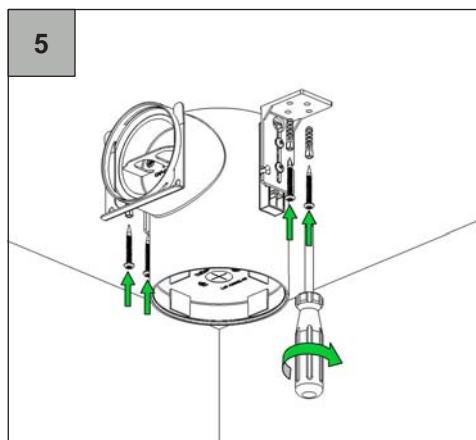

Zehnder ComfoFresh

OUT-TVA/P

zehnder

i	990 326 121	990 326 122	990 326 125	990 326 126	990 320 725
	DN125 / H150 / 2x D75	DN125 / H165 / 1x D90	DN125 / H385 / 2x D75	DN125 / H400 / 1x D90	DN125 / H400 / 2x D90
					
V1	 ✓ 990 326 127 erforderlich / necessary / nécessaire	 ✓ 990 326 127 erforderlich / necessary / nécessaire	 ✗	 ✗	 ✗
V2	 ✓	 ✓	 ✓	 ✓	 ✓
V4	 ✓	 ✓	 ✓	 ✓	 ✓
V5	 ✓	 ✓	 ✓	 ✓	 ✓
V6	 ✓	 ✓	 ✓	 ✓	 ✓

a

min. 30 mm

		a
DN75	990 326 121	115 - 147 mm
	990 326 125	115 - 382 mm
DN90	990 326 122	130 - 162 mm
	990 326 126	130 - 397 mm
	990 320 725	130 - 397 mm

		a
DN75	990 326 121	115 - 147 mm
	990 326 125	115 - 382 mm
DN90	990 326 122	130 - 162 mm
	990 326 126	130 - 397 mm
	990 320 725	130 - 397 mm