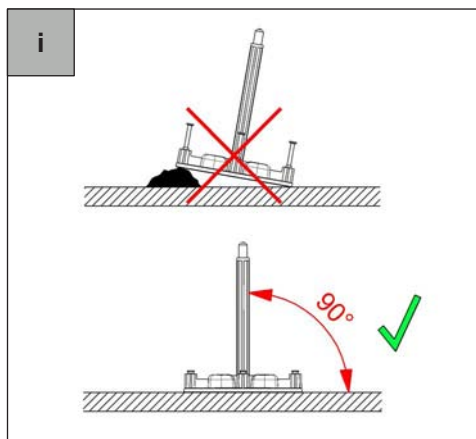

Zehnder ComfoFresh

OUT-TVA/P

zehnder

i	990 326 121	990 326 122	990 326 125	990 326 126	990 320 725
	DN125 / H150 / 2x D75	DN125 / H165 / 1x D90	DN125 / H385 / 2x D75	DN125 / H400 / 1x D90	DN125 / H400 / 2x D90
					
V1	 ✓ 990 326 127 erforderlich / necessary / nécessaire	 ✓ 990 326 127 erforderlich / necessary / nécessaire	 ✗	 ✗	 ✗
V2	 ✓	 ✓	 ✓	 ✓	 ✓
V4	 ✓	 ✓	 ✓	 ✓	 ✓
V5	 ✓	 ✓	 ✓	 ✓	 ✓
V6	 ✓	 ✓	 ✓	 ✓	 ✓

a

min. 30 mm

		a
DN75	990 326 121	115 - 147 mm
	990 326 125	115 - 382 mm
DN90	990 326 122	130 - 162 mm
	990 326 126	130 - 397 mm
	990 320 725	130 - 397 mm

		a
DN75	990 326 121	115 - 147 mm
	990 326 125	115 - 382 mm
DN90	990 326 122	130 - 162 mm
	990 326 126	130 - 397 mm
	990 320 725	130 - 397 mm