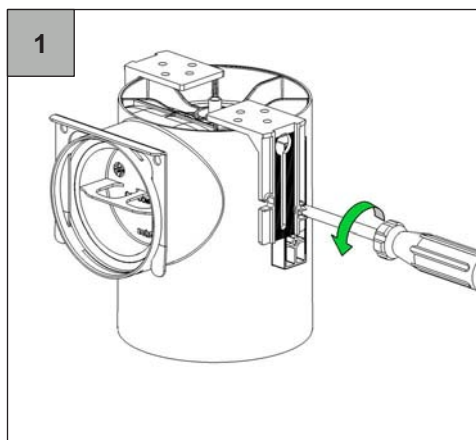

Zehnder ComfoFresh

OUT-TVA/P

zehnder

i	990 326 121	990 326 122	990 326 125	990 326 126	990 320 725
	DN125 / H150 / 2x D75	DN125 / H165 / 1x D90	DN125 / H385 / 2x D75	DN125 / H400 / 1x D90	DN125 / H400 / 2x D90
					
V1	 ✓ 990 326 127 erforderlich / necessary / nécessaire	 ✓ 990 326 127 erforderlich / necessary / nécessaire	 ✗	 ✗	 ✗
V2	 ✓	 ✓	 ✓	 ✓	 ✓
V4	 ✓	 ✓	 ✓	 ✓	 ✓
V5	 ✓	 ✓	 ✓	 ✓	 ✓
V6	 ✓	 ✓	 ✓	 ✓	 ✓

a

min. 30 mm

		a
DN75	990 326 121	115 - 147 mm
	990 326 125	115 - 382 mm
DN90	990 326 122	130 - 162 mm
	990 326 126	130 - 397 mm
	990 320 725	130 - 397 mm

		a
DN75	990 326 121	115 - 147 mm
	990 326 125	115 - 382 mm
DN90	990 326 122	130 - 162 mm
	990 326 126	130 - 397 mm
	990 320 725	130 - 397 mm