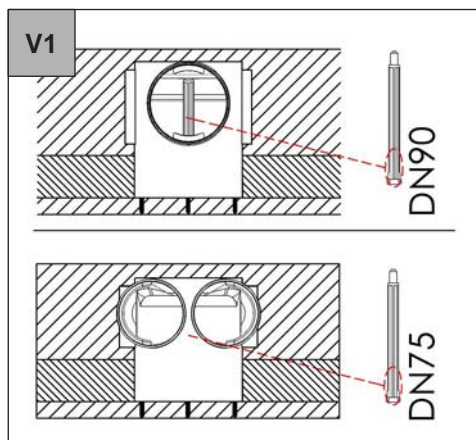

Zehnder ComfoFresh

OUT-TVA/P

zehnder

i	990 326 121	990 326 122	990 326 125	990 326 126	990 320 725
	DN125 / H150 / 2x D75	DN125 / H165 / 1x D90	DN125 / H385 / 2x D75	DN125 / H400 / 1x D90	DN125 / H400 / 2x D90
					
V1	 ✓ 990 326 127 erforderlich / necessary / nécessaire	 ✓ 990 326 127 erforderlich / necessary / nécessaire	 ✗	 ✗	 ✗
V2	 ✓	 ✓	 ✓	 ✓	 ✓
V4	 ✓	 ✓	 ✓	 ✓	 ✓
V5	 ✓	 ✓	 ✓	 ✓	 ✓
V6	 ✓	 ✓	 ✓	 ✓	 ✓

a

min. 30 mm

		a
DN75	990 326 121	115 - 147 mm
	990 326 125	115 - 382 mm
DN90	990 326 122	130 - 162 mm
	990 326 126	130 - 397 mm
	990 320 725	130 - 397 mm

		a
DN75	990 326 121	115 - 147 mm
	990 326 125	115 - 382 mm
DN90	990 326 122	130 - 162 mm
	990 326 126	130 - 397 mm
	990 320 725	130 - 397 mm