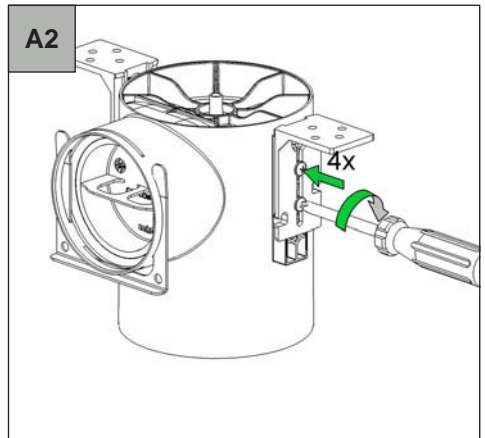

Zehnder ComfoFresh

OUT-TVA/P

zehnder

i	990 326 121	990 326 122	990 326 125	990 326 126	990 320 725
	DN125 / H150 / 2x D75	DN125 / H165 / 1x D90	DN125 / H385 / 2x D75	DN125 / H400 / 1x D90	DN125 / H400 / 2x D90
					
V1	 ✓ 990 326 127 erforderlich / necessary / nécessaire	 ✓ 990 326 127 erforderlich / necessary / nécessaire	 ✗	 ✗	 ✗
V2	 ✓	 ✓	 ✓	 ✓	 ✓
V4	 ✓	 ✓	 ✓	 ✓	 ✓
V5	 ✓	 ✓	 ✓	 ✓	 ✓
V6	 ✓	 ✓	 ✓	 ✓	 ✓

a

min. 30 mm

		a
DN75	990 326 121	115 - 147 mm
	990 326 125	115 - 382 mm
DN90	990 326 122	130 - 162 mm
	990 326 126	130 - 397 mm
	990 320 725	130 - 397 mm

		a
DN75	990 326 121	115 - 147 mm
	990 326 125	115 - 382 mm
DN90	990 326 122	130 - 162 mm
	990 326 126	130 - 397 mm
	990 320 725	130 - 397 mm