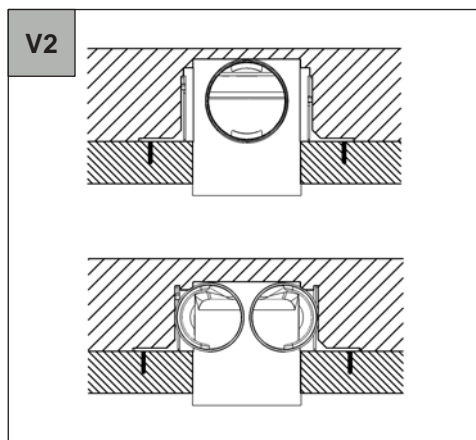

Zehnder ComfoFresh

OUT-TVA/P

zehnder

i	990 326 121	990 326 122	990 326 125	990 326 126	990 320 725
	DN125 / H150 / 2x D75	DN125 / H165 / 1x D90	DN125 / H385 / 2x D75	DN125 / H400 / 1x D90	DN125 / H400 / 2x D90
					
V1	 ✓ 990 326 127 erforderlich / necessary / nécessaire	 ✓ 990 326 127 erforderlich / necessary / nécessaire	 ✗	 ✗	 ✗
V2	 ✓	 ✓	 ✓	 ✓	 ✓
V4	 ✓	 ✓	 ✓	 ✓	 ✓
V5	 ✓	 ✓	 ✓	 ✓	 ✓
V6	 ✓	 ✓	 ✓	 ✓	 ✓

a

min. 30 mm

		a
DN75	990 326 121	115 - 147 mm
	990 326 125	115 - 382 mm
DN90	990 326 122	130 - 162 mm
	990 326 126	130 - 397 mm
	990 320 725	130 - 397 mm

		a
DN75	990 326 121	115 - 147 mm
	990 326 125	115 - 382 mm
DN90	990 326 122	130 - 162 mm
	990 326 126	130 - 397 mm
	990 320 725	130 - 397 mm