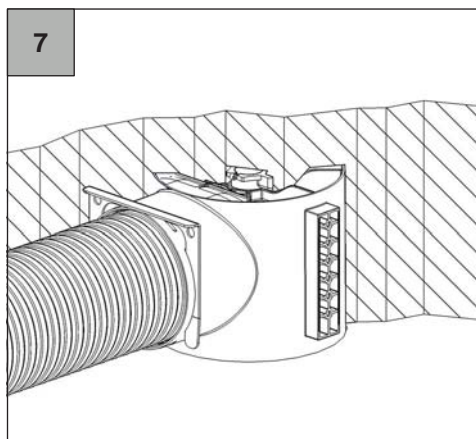

Zehnder ComfoFresh

OUT-TVA/P

zehnder

i	990 326 121	990 326 122	990 326 125	990 326 126	990 320 725
	DN125 / H150 / 2x D75	DN125 / H165 / 1x D90	DN125 / H385 / 2x D75	DN125 / H400 / 1x D90	DN125 / H400 / 2x D90
					
V1	 ✓ 990 326 127 erforderlich / necessary / nécessaire	 ✓ 990 326 127 erforderlich / necessary / nécessaire	 ✗	 ✗	 ✗
V2	 ✓	 ✓	 ✓	 ✓	 ✓
V4	 ✓	 ✓	 ✓	 ✓	 ✓
V5	 ✓	 ✓	 ✓	 ✓	 ✓
V6	 ✓	 ✓	 ✓	 ✓	 ✓

a

min. 30 mm

		a
DN75	990 326 121	115 - 147 mm
	990 326 125	115 - 382 mm
DN90	990 326 122	130 - 162 mm
	990 326 126	130 - 397 mm
	990 320 725	130 - 397 mm

		a
DN75	990 326 121	115 - 147 mm
	990 326 125	115 - 382 mm
DN90	990 326 122	130 - 162 mm
	990 326 126	130 - 397 mm
	990 320 725	130 - 397 mm