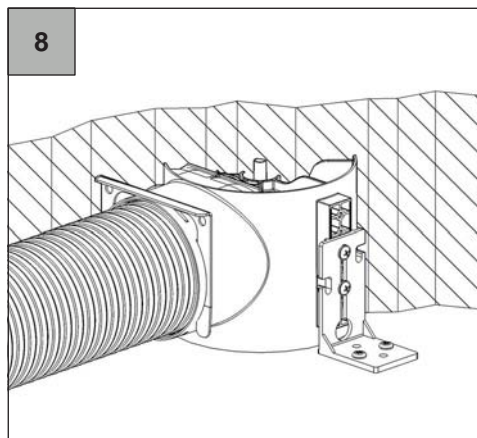

Zehnder ComfoFresh

OUT-TVA/P

zehnder

i	990 326 121	990 326 122	990 326 125	990 326 126	990 320 725
	DN125 / H150 / 2x D75	DN125 / H165 / 1x D90	DN125 / H385 / 2x D75	DN125 / H400 / 1x D90	DN125 / H400 / 2x D90
					
V1	 ✓ 990 326 127 erforderlich / necessary / nécessaire	 ✓ 990 326 127 erforderlich / necessary / nécessaire	 ✗	 ✗	 ✗
V2	 ✓	 ✓	 ✓	 ✓	 ✓
V4	 ✓	 ✓	 ✓	 ✓	 ✓
V5	 ✓	 ✓	 ✓	 ✓	 ✓
V6	 ✓	 ✓	 ✓	 ✓	 ✓

a

min. 30 mm

		a
DN75	990 326 121	115 - 147 mm
	990 326 125	115 - 382 mm
DN90	990 326 122	130 - 162 mm
	990 326 126	130 - 397 mm
	990 320 725	130 - 397 mm

		a
DN75	990 326 121	115 - 147 mm
	990 326 125	115 - 382 mm
DN90	990 326 122	130 - 162 mm
	990 326 126	130 - 397 mm
	990 320 725	130 - 397 mm