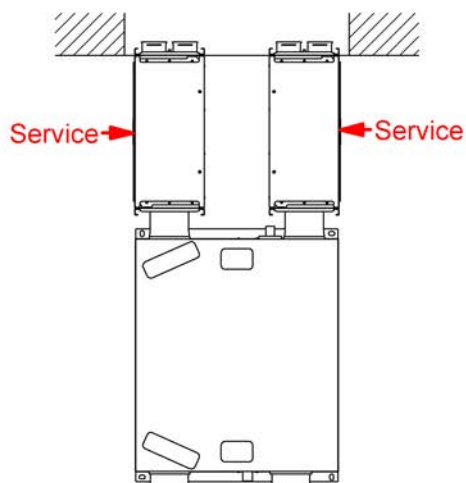

Zehnder ComfoFresh

MPL-CW

zehnder

always
around you

*CPP160

*CPP160

*CPP160

18 / 33* mm

Service

CAQ350-ST / CW-K320 / CW-M320

CAQ350-ST / CW-K420 / CW-M420
 *CAQ450/600-ST / CW-K420 / CW-M420

CAQ350-ST / CW-K520 / CW-M520
 *CAQ450/600-ST / CW-K520 / CW-M520

i

	X	L	B
	30	236	230
	30	336	230
	30	436	230
	30	536	230
	30	641	230

i

B1**B2****B3****B4**