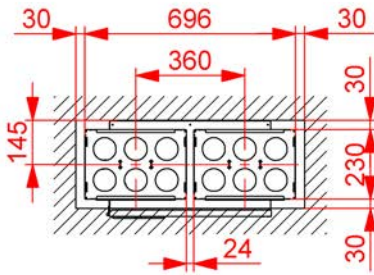

Zehnder ComfoFresh

MPL-CW

zehnder

always
around you

*CPP160

*CPP160

*CPP160

18 / 33* mm

Service

CAQ350-ST / CW-K320 / CW-M320

CAQ350-ST / CW-K420 / CW-M420
 *CAQ450/600-ST / CW-K420 / CW-M420

CAQ350-ST / CW-K520 / CW-M520
 *CAQ450/600-ST / CW-K520 / CW-M520

i

	X	L	B
	30	236	230
	30	336	230
	30	436	230
	30	536	230
	30	641	230