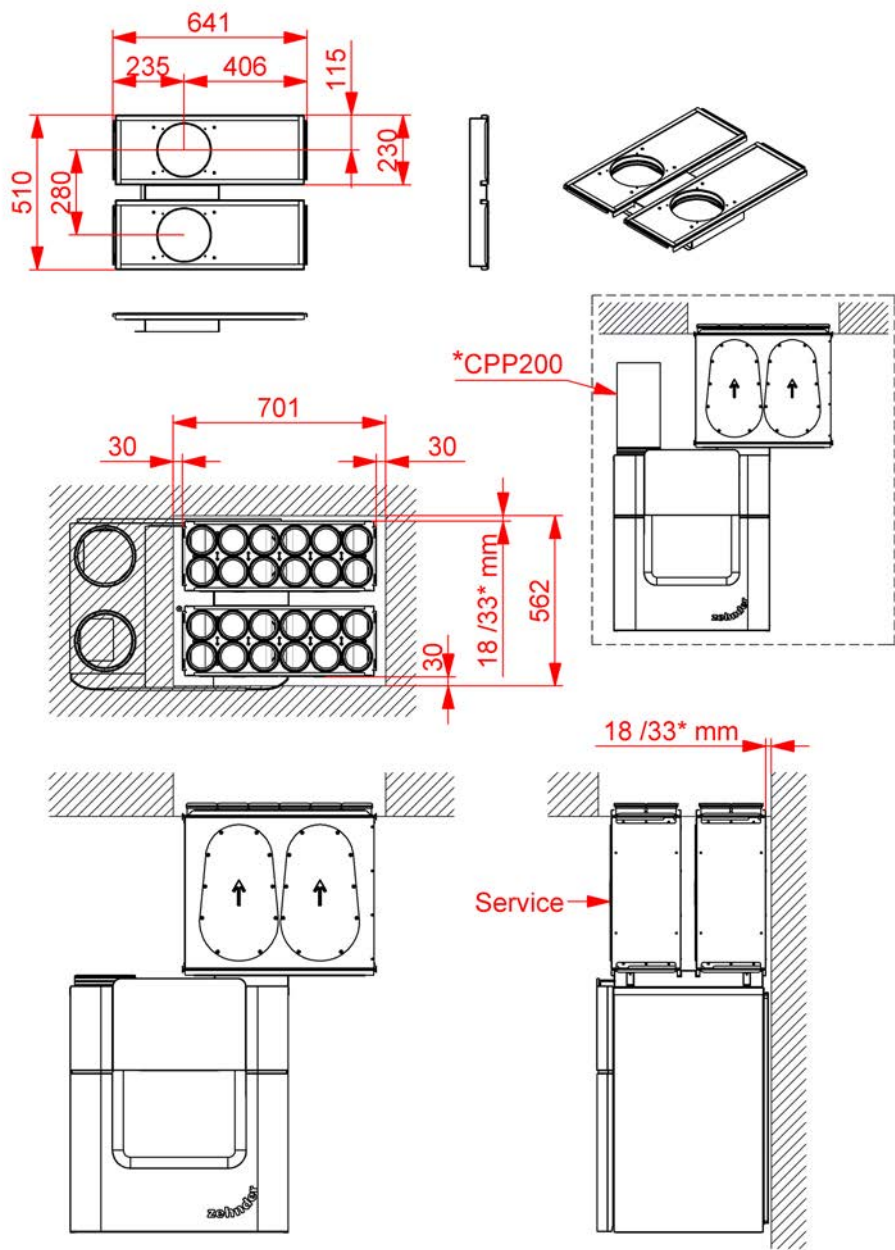

Zehnder ComfoFresh

MPL-CW

zehnder

always
around you

*CPP160

*CPP160

*CPP160

18 / 33* mm

Service

CAQ350-ST / CW-K320 / CW-M320

CAQ350-ST / CW-K420 / CW-M420
 *CAQ450/600-ST / CW-K420 / CW-M420

CAQ350-ST / CW-K520 / CW-M520
 *CAQ450/600-ST / CW-K520 / CW-M520

i

	X	L	B
	30	236	230
	30	336	230
	30	436	230
	30	536	230
	30	641	230

i

B1**B2****B3****B4**