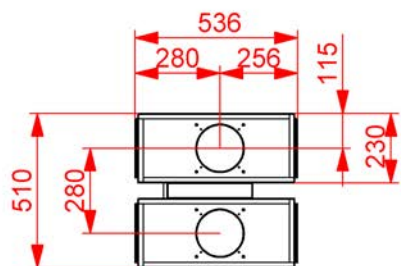

Zehnder ComfoFresh

MPL-CW

zehnder

always
around you

*CPP160

*CPP160

*CPP160

18 / 33* mm

Service

CAQ350-ST / CW-K320 / CW-M320

CAQ350-ST / CW-K420 / CW-M420
 *CAQ450/600-ST / CW-K420 / CW-M420

CAQ350-ST / CW-K520 / CW-M520
 *CAQ450/600-ST / CW-K520 / CW-M520

i

	X	L	B
	30	236	230
	30	336	230
	30	436	230
	30	536	230
	30	641	230