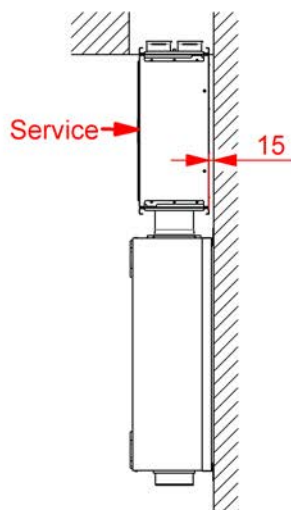

Zehnder ComfoFresh

MPL-CW

zehnder

always
around you

*CPP160

*CPP160

*CPP160

18 / 33* mm

Service

CAQ350-ST / CW-K320 / CW-M320

CAQ350-ST / CW-K420 / CW-M420
 *CAQ450/600-ST / CW-K420 / CW-M420

CAQ350-ST / CW-K520 / CW-M520
 *CAQ450/600-ST / CW-K520 / CW-M520

i

	X	L	B
	30	236	230
	30	336	230
	30	436	230
	30	536	230
	30	641	230