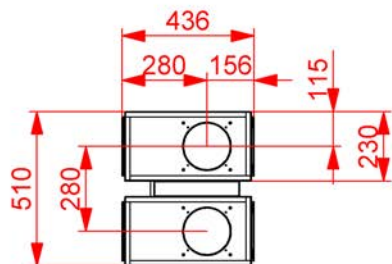

Zehnder ComfoFresh

MPL-CW

zehnder

always
around you

*CPP160

*CPP160

*CPP160

18 / 33* mm

Service

CAQ350-ST / CW-K320 / CW-M320

CAQ350-ST / CW-K420 / CW-M420
 *CAQ450/600-ST / CW-K420 / CW-M420

CAQ350-ST / CW-K520 / CW-M520
 *CAQ450/600-ST / CW-K520 / CW-M520

i

	X	L	B
	30	236	230
	30	336	230
	30	436	230
	30	536	230
	30	641	230