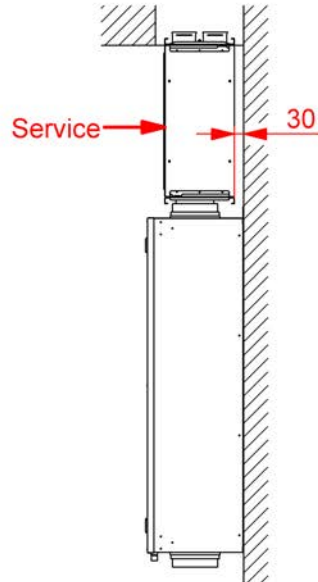

Zehnder ComfoFresh

MPL-CW

zehnder

always
around you

*CPP160

*CPP160

*CPP160

18 / 33* mm

Service

CAQ350-ST / CW-K320 / CW-M320

CAQ350-ST / CW-K420 / CW-M420
 *CAQ450/600-ST / CW-K420 / CW-M420

CAQ350-ST / CW-K520 / CW-M520
 *CAQ450/600-ST / CW-K520 / CW-M520

i

	X	L	B
	30	236	230
	30	336	230
	30	436	230
	30	536	230
	30	641	230