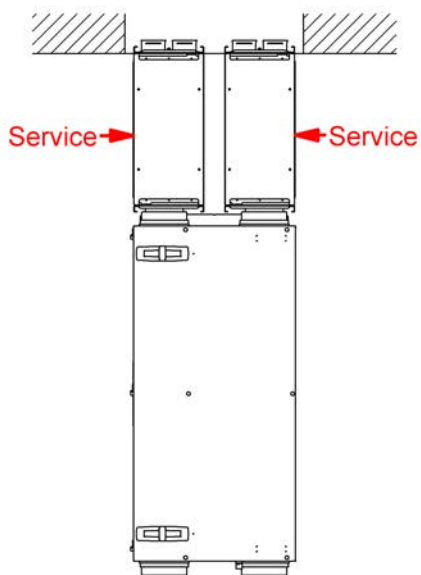

Zehnder ComfoFresh

MPL-CW

zehnder

always
around you

*CPP160

*CPP160

*CPP160

18 / 33* mm

Service

CAQ350-ST / CW-K320 / CW-M320

CAQ350-ST / CW-K420 / CW-M420
 *CAQ450/600-ST / CW-K420 / CW-M420

CAQ350-ST / CW-K520 / CW-M520
 *CAQ450/600-ST / CW-K520 / CW-M520

i

	X	L	B
	30	236	230
	30	336	230
	30	436	230
	30	536	230
	30	641	230