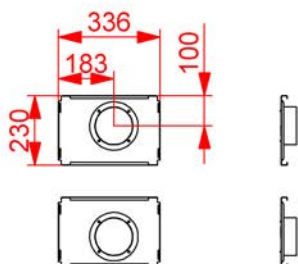

Zehnder ComfoFresh

MPL-CW

zehnder

always
around you

*CPP160

*CPP160

*CPP160

18 / 33* mm

Service

CAQ350-ST / CW-K320 / CW-M320

CAQ350-ST / CW-K420 / CW-M420
 *CAQ450/600-ST / CW-K420 / CW-M420

CAQ350-ST / CW-K520 / CW-M520
 *CAQ450/600-ST / CW-K520 / CW-M520

i

	X	L	B
	30	236	230
	30	336	230
	30	436	230
	30	536	230
	30	641	230