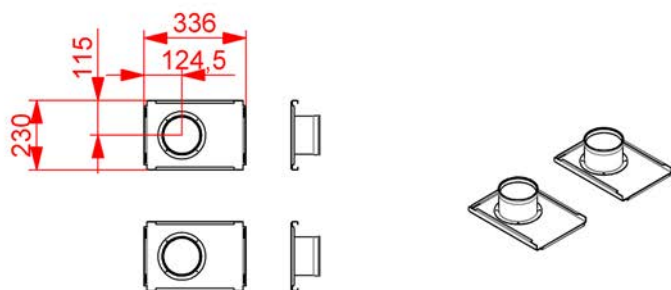

Zehnder ComfoFresh

MPL-CW

zehnder

always
around you

*CPP160

*CPP160

*CPP160

18 / 33* mm

Service

CAQ350-ST / CW-K320 / CW-M320

CAQ350-ST / CW-K420 / CW-M420
 *CAQ450/600-ST / CW-K420 / CW-M420

CAQ350-ST / CW-K520 / CW-M520
 *CAQ450/600-ST / CW-K520 / CW-M520

i

	X	L	B
	30	236	230
	30	336	230
	30	436	230
	30	536	230
	30	641	230