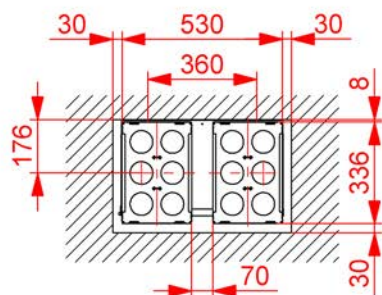

Zehnder ComfoFresh

MPL-CW

zehnder

always
around you

*CPP160

*CPP160

*CPP160

18 / 33* mm

Service

CAQ350-ST / CW-K320 / CW-M320

CAQ350-ST / CW-K420 / CW-M420
 *CAQ450/600-ST / CW-K420 / CW-M420

CAQ350-ST / CW-K520 / CW-M520
 *CAQ450/600-ST / CW-K520 / CW-M520

i

	X	L	B
	30	236	230
	30	336	230
	30	436	230
	30	536	230
	30	641	230