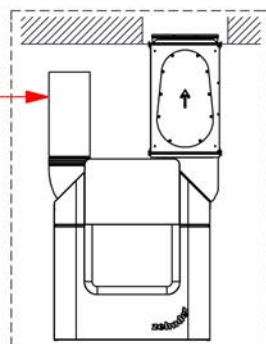

Zehnder ComfoFresh

MPL-CW

zehnder

always
around you

*CPP160

*CPP160

*CPP160

18 / 33* mm

Service

CAQ350-ST / CW-K320 / CW-M320

CAQ350-ST / CW-K420 / CW-M420
 *CAQ450/600-ST / CW-K420 / CW-M420

CAQ350-ST / CW-K520 / CW-M520
 *CAQ450/600-ST / CW-K520 / CW-M520

i

	X	L	B
	30	236	230
	30	336	230
	30	436	230
	30	536	230
	30	641	230