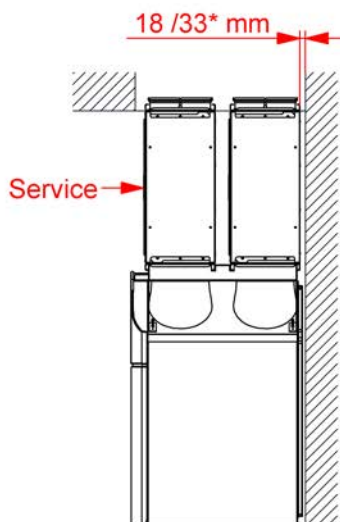

Zehnder ComfoFresh

MPL-CW

zehnder

always
around you

*CPP160

*CPP160

*CPP160

18 / 33* mm

Service

CAQ350-ST / CW-K320 / CW-M320

CAQ350-ST / CW-K420 / CW-M420
 *CAQ450/600-ST / CW-K420 / CW-M420

CAQ350-ST / CW-K520 / CW-M520
 *CAQ450/600-ST / CW-K520 / CW-M520

i

	X	L	B
	30	236	230
	30	336	230
	30	436	230
	30	536	230
	30	641	230