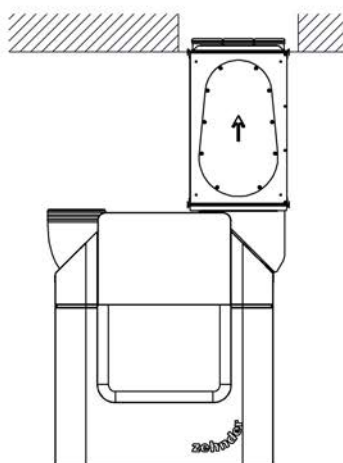

Zehnder ComfoFresh

MPL-CW

zehnder

always
around you

*CPP160

*CPP160

*CPP160

18 / 33* mm

Service

CAQ350-ST / CW-K320 / CW-M320

CAQ350-ST / CW-K420 / CW-M420
 *CAQ450/600-ST / CW-K420 / CW-M420

CAQ350-ST / CW-K520 / CW-M520
 *CAQ450/600-ST / CW-K520 / CW-M520

i

	X	L	B
	30	236	230
	30	336	230
	30	436	230
	30	536	230
	30	641	230