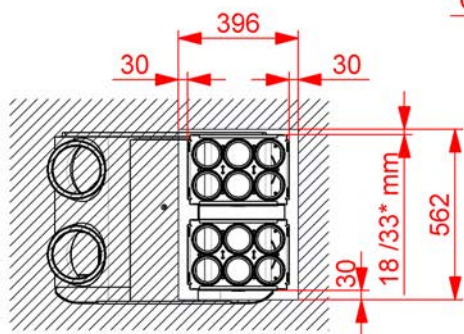

Zehnder ComfoFresh

MPL-CW

zehnder

always
around you

*CPP160

*CPP160

*CPP160

18 / 33* mm

Service

CAQ350-ST / CW-K320 / CW-M320

CAQ350-ST / CW-K420 / CW-M420
 *CAQ450/600-ST / CW-K420 / CW-M420

CAQ350-ST / CW-K520 / CW-M520
 *CAQ450/600-ST / CW-K520 / CW-M520

i

	X	L	B
	30	236	230
	30	336	230
	30	436	230
	30	536	230
	30	641	230