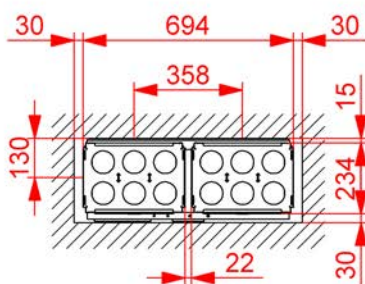

Zehnder ComfoFresh

MPL-CW

zehnder

always
around you

*CPP160

*CPP160

*CPP160

18 / 33* mm

Service

CAQ350-ST / CW-K320 / CW-M320

CAQ350-ST / CW-K420 / CW-M420
 *CAQ450/600-ST / CW-K420 / CW-M420

CAQ350-ST / CW-K520 / CW-M520
 *CAQ450/600-ST / CW-K520 / CW-M520

i

	X	L	B
	30	236	230
	30	336	230
	30	436	230
	30	536	230
	30	641	230