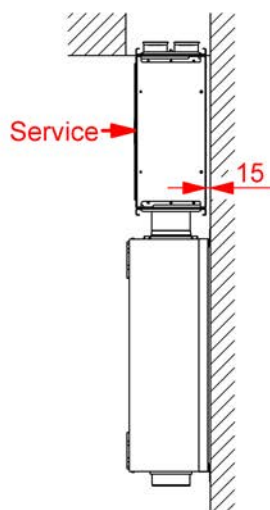

Zehnder ComfoFresh

MPL-CW

zehnder

always
around you

*CPP160

*CPP160

*CPP160

18 / 33* mm

Service

CAQ350-ST / CW-K320 / CW-M320

CAQ350-ST / CW-K420 / CW-M420
 *CAQ450/600-ST / CW-K420 / CW-M420

CAQ350-ST / CW-K520 / CW-M520
 *CAQ450/600-ST / CW-K520 / CW-M520

i

	X	L	B
	30	236	230
	30	336	230
	30	436	230
	30	536	230
	30	641	230