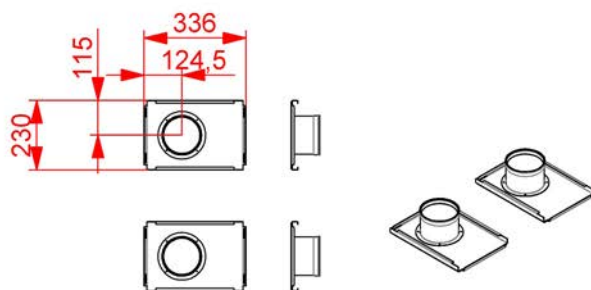

Zehnder ComfoFresh

MPL-CW

zehnder

always
around you

*CPP160

*CPP160

*CPP160

18 / 33* mm

Service

CAQ350-ST / CW-K320 / CW-M320

CAQ350-ST / CW-K420 / CW-M420
 *CAQ450/600-ST / CW-K420 / CW-M420

CAQ350-ST / CW-K520 / CW-M520
 *CAQ450/600-ST / CW-K520 / CW-M520

i

	X	L	B
	30	236	230
	30	336	230
	30	436	230
	30	536	230
	30	641	230