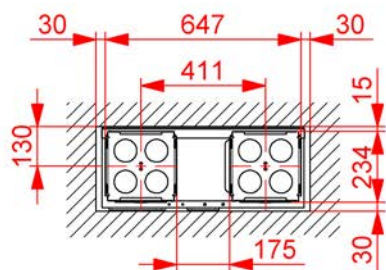

Zehnder ComfoFresh

MPL-CW

zehnder

always
around you

*CPP160

*CPP160

*CPP160

18 / 33* mm

Service

CAQ350-ST / CW-K320 / CW-M320

CAQ350-ST / CW-K420 / CW-M420
 *CAQ450/600-ST / CW-K420 / CW-M420

CAQ350-ST / CW-K520 / CW-M520
 *CAQ450/600-ST / CW-K520 / CW-M520

i

	X	L	B
	30	236	230
	30	336	230
	30	436	230
	30	536	230
	30	641	230