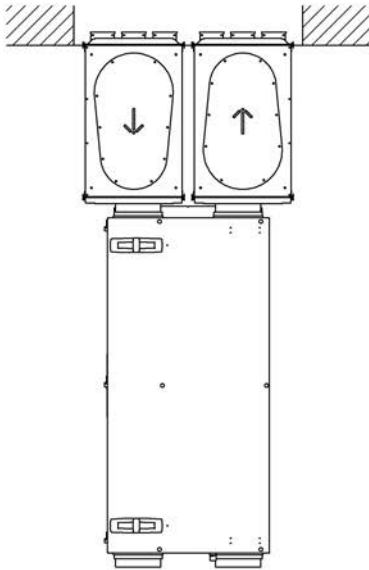

Zehnder ComfoFresh

MPL-CW

zehnder

always
around you

*CPP160

*CPP160

*CPP160

18 / 33* mm

Service

CAQ350-ST / CW-K320 / CW-M320

CAQ350-ST / CW-K420 / CW-M420
 *CAQ450/600-ST / CW-K420 / CW-M420

CAQ350-ST / CW-K520 / CW-M520
 *CAQ450/600-ST / CW-K520 / CW-M520

i

	X	L	B
	30	236	230
	30	336	230
	30	436	230
	30	536	230
	30	641	230