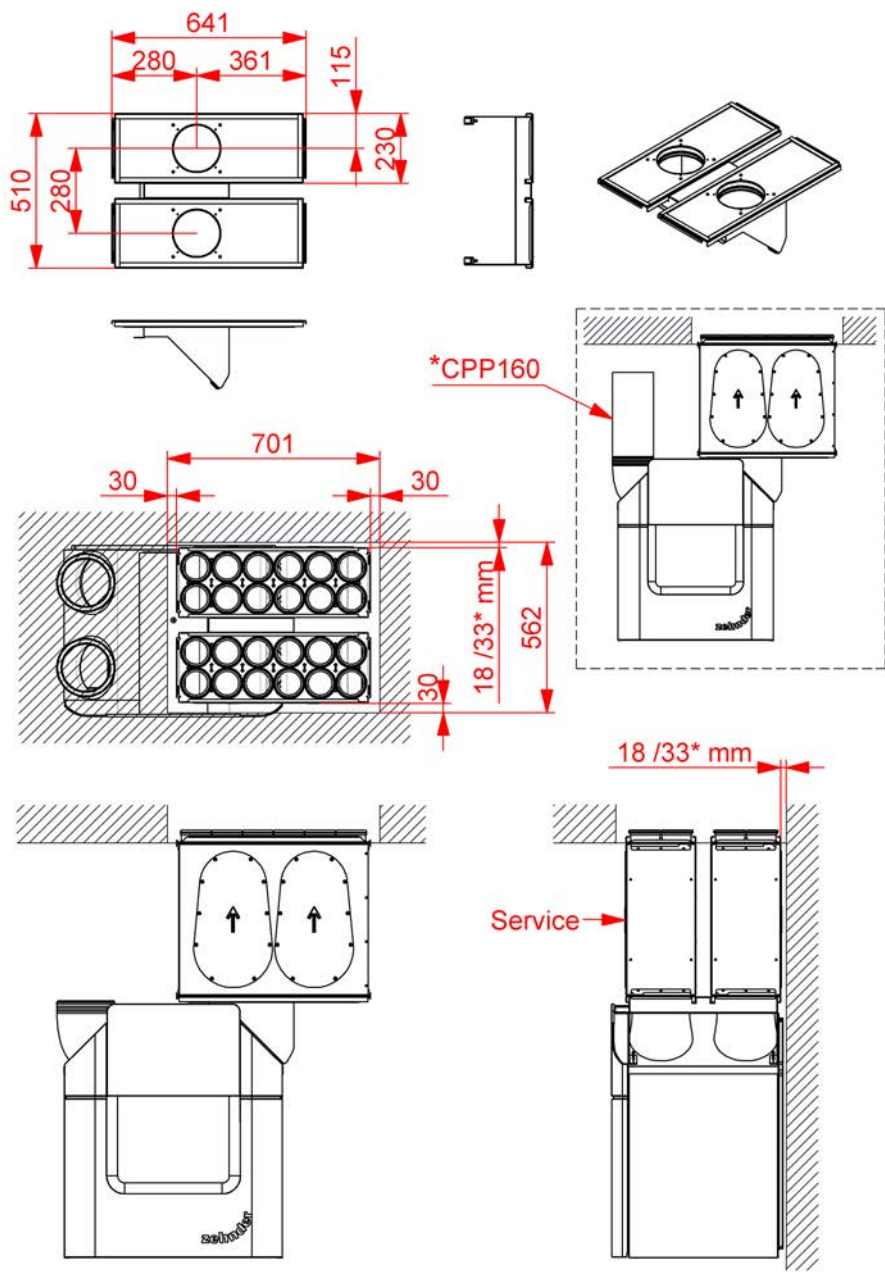

Zehnder ComfoFresh

MPL-CW

zehnder

always
around you

*CPP160

*CPP160

*CPP160

18 / 33* mm

Service

CAQ350-ST / CW-K320 / CW-M320

CAQ350-ST / CW-K420 / CW-M420
 *CAQ450/600-ST / CW-K420 / CW-M420

CAQ350-ST / CW-K520 / CW-M520
 *CAQ450/600-ST / CW-K520 / CW-M520

i

	X	L	B
	30	236	230
	30	336	230
	30	436	230
	30	536	230
	30	641	230

i

B1**B2****B3****B4**