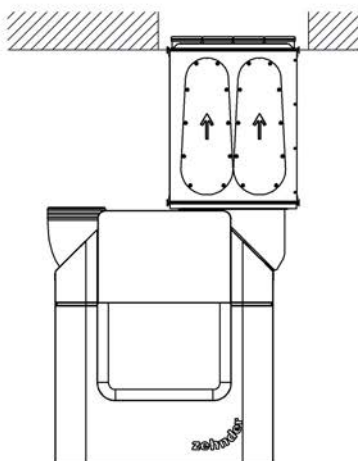

Zehnder ComfoFresh

MPL-CW

zehnder

always
around you

*CPP160

*CPP160

*CPP160

18 / 33* mm

Service

CAQ350-ST / CW-K320 / CW-M320

CAQ350-ST / CW-K420 / CW-M420
 *CAQ450/600-ST / CW-K420 / CW-M420

CAQ350-ST / CW-K520 / CW-M520
 *CAQ450/600-ST / CW-K520 / CW-M520

i

	X	L	B
	30	236	230
	30	336	230
	30	436	230
	30	536	230
	30	641	230