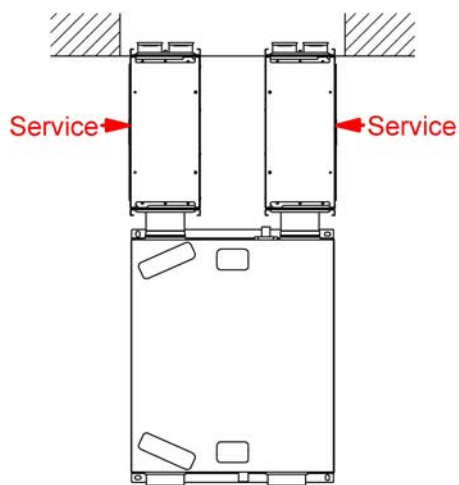

Zehnder ComfoFresh

MPL-CW

zehnder

always
around you

*CPP160

*CPP160

*CPP160

18 / 33* mm

Service

CAQ350-ST / CW-K320 / CW-M320

CAQ350-ST / CW-K420 / CW-M420
 *CAQ450/600-ST / CW-K420 / CW-M420

CAQ350-ST / CW-K520 / CW-M520
 *CAQ450/600-ST / CW-K520 / CW-M520

i

	X	L	B
	30	236	230
	30	336	230
	30	436	230
	30	536	230
	30	641	230