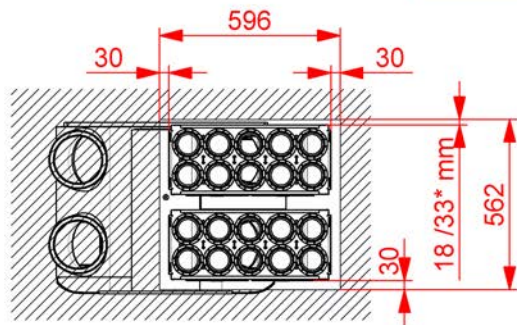

Zehnder ComfoFresh

MPL-CW

zehnder

always
around you

*CPP160

*CPP160

*CPP160

18 / 33* mm

Service

CAQ350-ST / CW-K320 / CW-M320

CAQ350-ST / CW-K420 / CW-M420
 *CAQ450/600-ST / CW-K420 / CW-M420

CAQ350-ST / CW-K520 / CW-M520
 *CAQ450/600-ST / CW-K520 / CW-M520

i

	X	L	B
	30	236	230
	30	336	230
	30	436	230
	30	536	230
	30	641	230