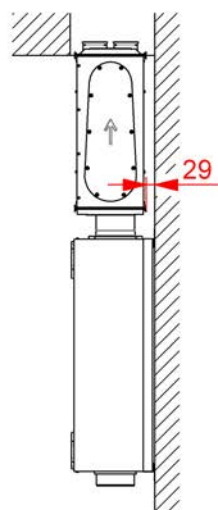

Zehnder ComfoFresh

MPL-CW

zehnder

always
around you

*CPP160

*CPP160

*CPP160

18 / 33* mm

Service

CAQ350-ST / CW-K320 / CW-M320

CAQ350-ST / CW-K420 / CW-M420
 *CAQ450/600-ST / CW-K420 / CW-M420

CAQ350-ST / CW-K520 / CW-M520
 *CAQ450/600-ST / CW-K520 / CW-M520

i

	X	L	B
	30	236	230
	30	336	230
	30	436	230
	30	536	230
	30	641	230

i

B1**B2****B3****B4**