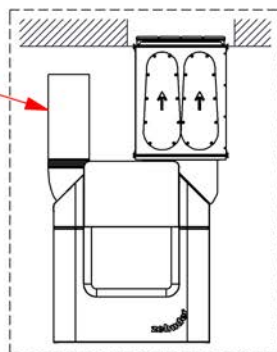

Zehnder ComfoFresh

MPL-CW

zehnder

always
around you

*CPP160

*CPP160

*CPP160

18 / 33* mm

Service

CAQ350-ST / CW-K320 / CW-M320

CAQ350-ST / CW-K420 / CW-M420
 *CAQ450/600-ST / CW-K420 / CW-M420

CAQ350-ST / CW-K520 / CW-M520
 *CAQ450/600-ST / CW-K520 / CW-M520

i

	X	L	B
	30	236	230
	30	336	230
	30	436	230
	30	536	230
	30	641	230