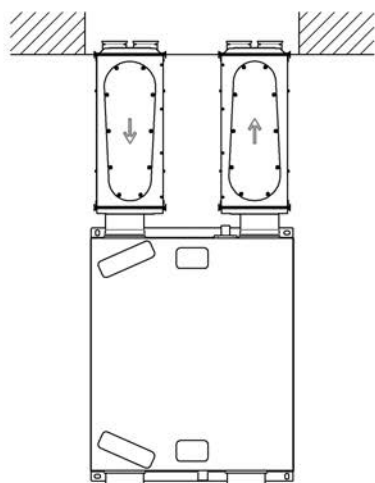

Zehnder ComfoFresh

MPL-CW

zehnder

always
around you

*CPP160

*CPP160

*CPP160

18 / 33* mm

Service

CAQ350-ST / CW-K320 / CW-M320

CAQ350-ST / CW-K420 / CW-M420
 *CAQ450/600-ST / CW-K420 / CW-M420

CAQ350-ST / CW-K520 / CW-M520
 *CAQ450/600-ST / CW-K520 / CW-M520

i

	X	L	B
	30	236	230
	30	336	230
	30	436	230
	30	536	230
	30	641	230