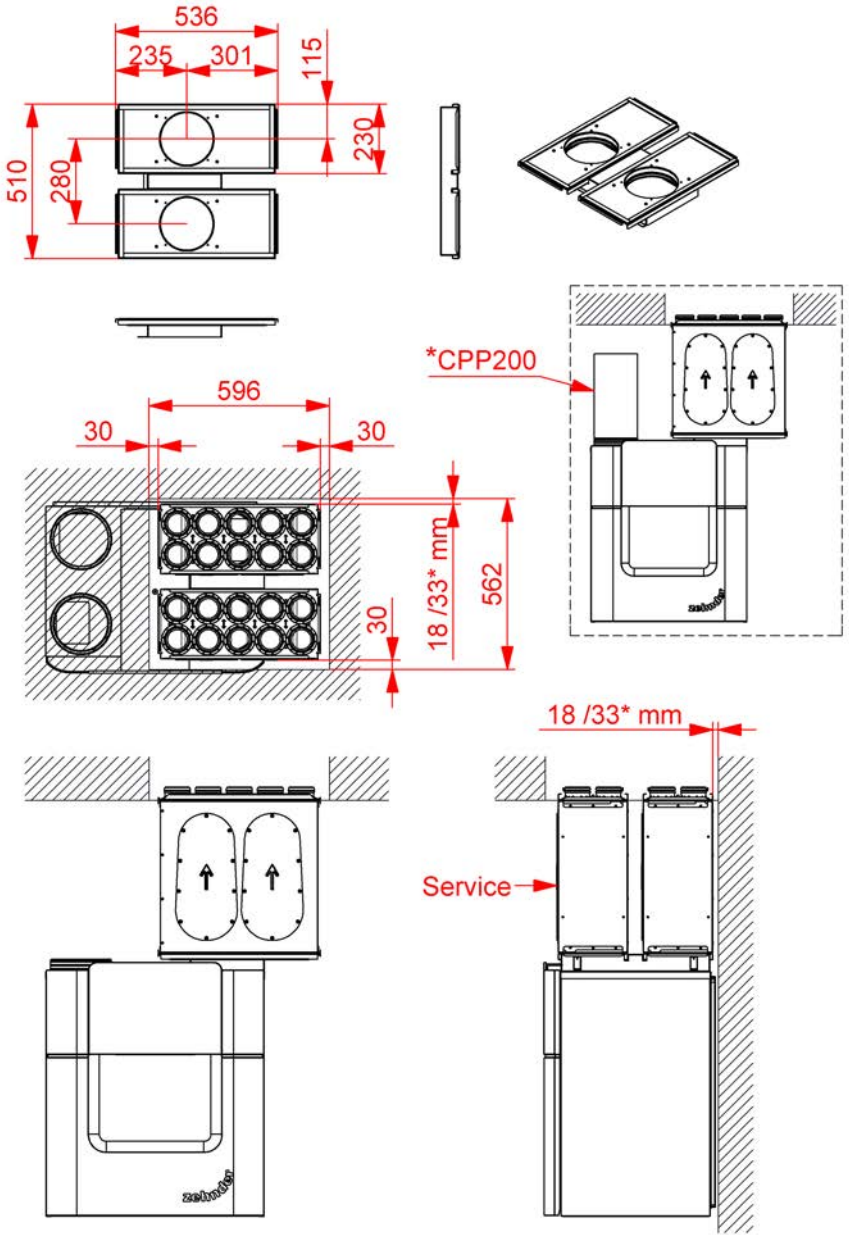

Zehnder ComfoFresh

MPL-CW

zehnder

always
around you

*CPP160

*CPP160

*CPP160

18 / 33* mm

Service

CAQ350-ST / CW-K320 / CW-M320

CAQ350-ST / CW-K420 / CW-M420
 *CAQ450/600-ST / CW-K420 / CW-M420

CAQ350-ST / CW-K520 / CW-M520
 *CAQ450/600-ST / CW-K520 / CW-M520

i

	X	L	B
	30	236	230
	30	336	230
	30	436	230
	30	536	230
	30	641	230

i

B1**B2****B3****B4**