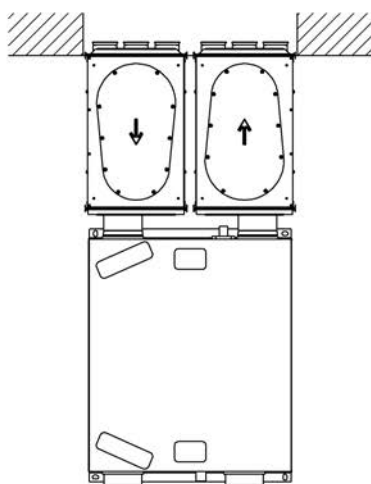

Zehnder ComfoFresh

MPL-CW

zehnder

always
around you

*CPP160

*CPP160

*CPP160

18 / 33* mm

Service

CAQ350-ST / CW-K320 / CW-M320

CAQ350-ST / CW-K420 / CW-M420
 *CAQ450/600-ST / CW-K420 / CW-M420

CAQ350-ST / CW-K520 / CW-M520
 *CAQ450/600-ST / CW-K520 / CW-M520

i

	X	L	B
	30	236	230
	30	336	230
	30	436	230
	30	536	230
	30	641	230