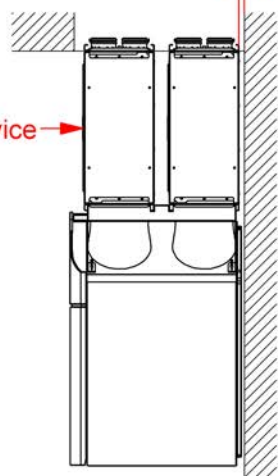

Zehnder ComfoFresh

MPL-CW

zehnder

always
around you

*CPP160

*CPP160

*CPP160

18 / 33* mm

Service

CAQ350-ST / CW-K320 / CW-M320

CAQ350-ST / CW-K420 / CW-M420
 *CAQ450/600-ST / CW-K420 / CW-M420

CAQ350-ST / CW-K520 / CW-M520
 *CAQ450/600-ST / CW-K520 / CW-M520

i

	X	L	B
	30	236	230
	30	336	230
	30	436	230
	30	536	230
	30	641	230