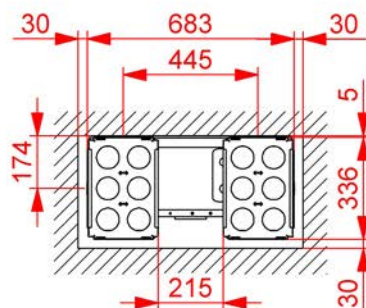

Zehnder ComfoFresh

MPL-CW

zehnder

always
around you

*CPP160

*CPP160

*CPP160

18 / 33* mm

Service

CAQ350-ST / CW-K320 / CW-M320

CAQ350-ST / CW-K420 / CW-M420
 *CAQ450/600-ST / CW-K420 / CW-M420

CAQ350-ST / CW-K520 / CW-M520
 *CAQ450/600-ST / CW-K520 / CW-M520

i

	X	L	B
	30	236	230
	30	336	230
	30	436	230
	30	536	230
	30	641	230