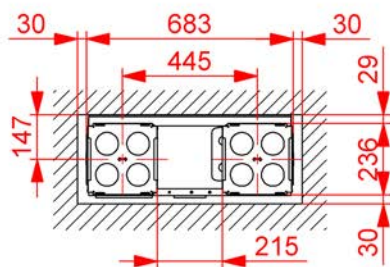

Zehnder ComfoFresh

MPL-CW

zehnder

always
around you

*CPP160

*CPP160

*CPP160

18 / 33* mm

Service

CAQ350-ST / CW-K320 / CW-M320

CAQ350-ST / CW-K420 / CW-M420
 *CAQ450/600-ST / CW-K420 / CW-M420

CAQ350-ST / CW-K520 / CW-M520
 *CAQ450/600-ST / CW-K520 / CW-M520

i

	X	L	B
	30	236	230
	30	336	230
	30	436	230
	30	536	230
	30	641	230