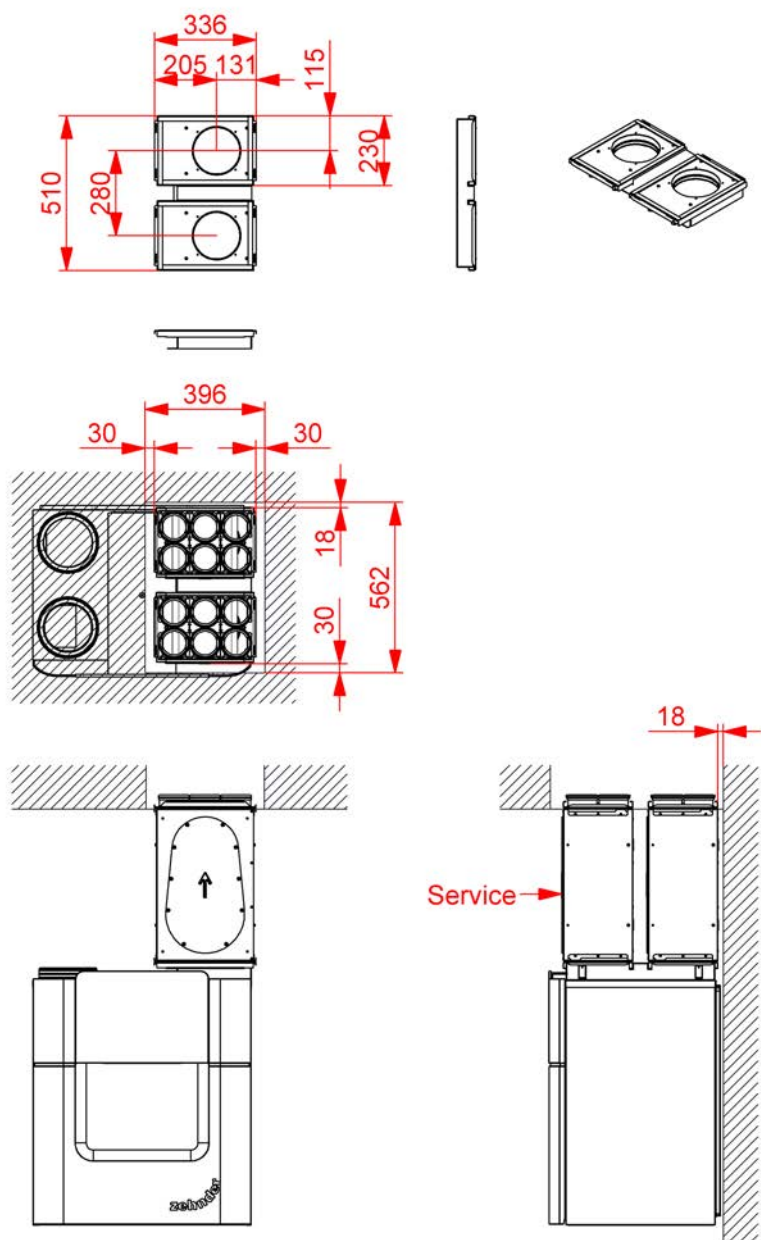

Zehnder ComfoFresh

MPL-CW

zehnder

always
around you

*CPP160

*CPP160

*CPP160

18 / 33* mm

Service

CAQ350-ST / CW-K320 / CW-M320

CAQ350-ST / CW-K420 / CW-M420
 *CAQ450/600-ST / CW-K420 / CW-M420

CAQ350-ST / CW-K520 / CW-M520
 *CAQ450/600-ST / CW-K520 / CW-M520

i

	X	L	B
	30	236	230
	30	336	230
	30	436	230
	30	536	230
	30	641	230

i

B1**B2****B3****B4**