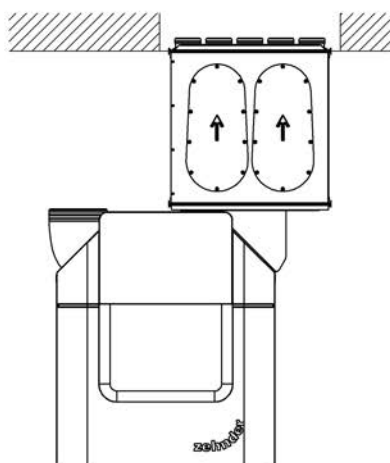

Zehnder ComfoFresh

MPL-CW

zehnder

always
around you

*CPP160

*CPP160

*CPP160

18 / 33* mm

Service

CAQ350-ST / CW-K320 / CW-M320

CAQ350-ST / CW-K420 / CW-M420
 *CAQ450/600-ST / CW-K420 / CW-M420

CAQ350-ST / CW-K520 / CW-M520
 *CAQ450/600-ST / CW-K520 / CW-M520

i

	X	L	B
	30	236	230
	30	336	230
	30	436	230
	30	536	230
	30	641	230