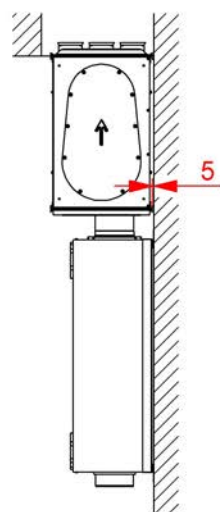

Zehnder ComfoFresh

MPL-CW

zehnder

always
around you

*CPP160

*CPP160

*CPP160

18 / 33* mm

Service

CAQ350-ST / CW-K320 / CW-M320

CAQ350-ST / CW-K420 / CW-M420
 *CAQ450/600-ST / CW-K420 / CW-M420

CAQ350-ST / CW-K520 / CW-M520
 *CAQ450/600-ST / CW-K520 / CW-M520

i

	X	L	B
	30	236	230
	30	336	230
	30	436	230
	30	536	230
	30	641	230

i

B1**B2****B3****B4**