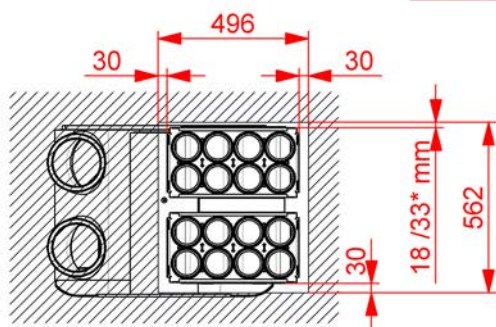

Zehnder ComfoFresh

MPL-CW

zehnder

always
around you

*CPP160

*CPP160

*CPP160

18 / 33* mm

Service

CAQ350-ST / CW-K320 / CW-M320

CAQ350-ST / CW-K420 / CW-M420
 *CAQ450/600-ST / CW-K420 / CW-M420

CAQ350-ST / CW-K520 / CW-M520
 *CAQ450/600-ST / CW-K520 / CW-M520

i

	X	L	B
	30	236	230
	30	336	230
	30	436	230
	30	536	230
	30	641	230