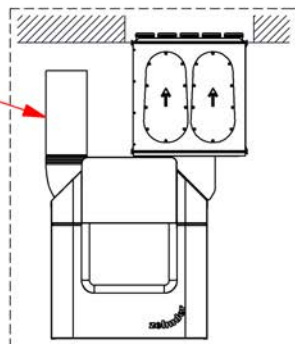

Zehnder ComfoFresh

MPL-CW

zehnder

always
around you

*CPP160

*CPP160

*CPP160

18 / 33* mm

Service

CAQ350-ST / CW-K320 / CW-M320

CAQ350-ST / CW-K420 / CW-M420
 *CAQ450/600-ST / CW-K420 / CW-M420

CAQ350-ST / CW-K520 / CW-M520
 *CAQ450/600-ST / CW-K520 / CW-M520

i

	X	L	B
	30	236	230
	30	336	230
	30	436	230
	30	536	230
	30	641	230