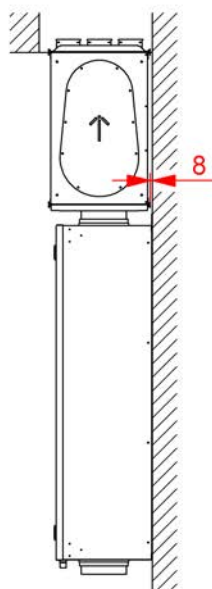

Zehnder ComfoFresh

MPL-CW

zehnder

always
around you

*CPP160

*CPP160

*CPP160

18 / 33* mm

Service

CAQ350-ST / CW-K320 / CW-M320

CAQ350-ST / CW-K420 / CW-M420
 *CAQ450/600-ST / CW-K420 / CW-M420

CAQ350-ST / CW-K520 / CW-M520
 *CAQ450/600-ST / CW-K520 / CW-M520

i

	X	L	B
	30	236	230
	30	336	230
	30	436	230
	30	536	230
	30	641	230

i

B1**B2****B3****B4**