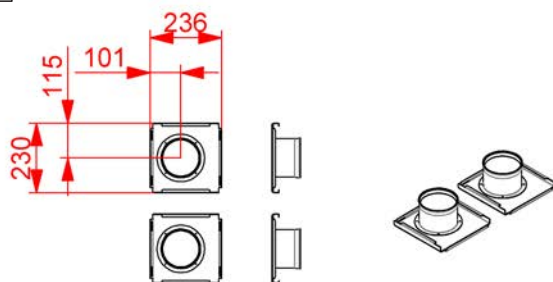

Zehnder ComfoFresh

MPL-CW

zehnder

always
around you

*CPP160

*CPP160

*CPP160

18 / 33* mm

Service

CAQ350-ST / CW-K320 / CW-M320

CAQ350-ST / CW-K420 / CW-M420
 *CAQ450/600-ST / CW-K420 / CW-M420

CAQ350-ST / CW-K520 / CW-M520
 *CAQ450/600-ST / CW-K520 / CW-M520

i

	X	L	B
	30	236	230
	30	336	230
	30	436	230
	30	536	230
	30	641	230