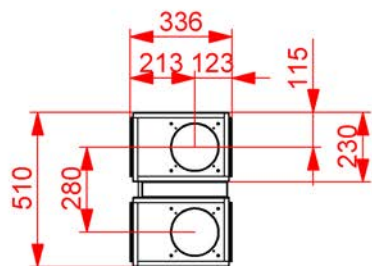

Zehnder ComfoFresh

MPL-CW

zehnder

always
around you

*CPP160

*CPP160

*CPP160

18 / 33* mm

Service

CAQ350-ST / CW-K320 / CW-M320

CAQ350-ST / CW-K420 / CW-M420
 *CAQ450/600-ST / CW-K420 / CW-M420

CAQ350-ST / CW-K520 / CW-M520
 *CAQ450/600-ST / CW-K520 / CW-M520

i

	X	L	B
	30	236	230
	30	336	230
	30	436	230
	30	536	230
	30	641	230