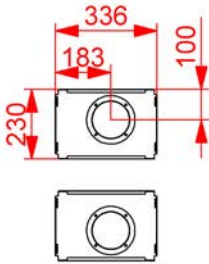

Zehnder ComfoFresh

MPL-CW

zehnder

always
around you

*CPP160

*CPP160

*CPP160

18 / 33* mm

Service

CAQ350-ST / CW-K320 / CW-M320

CAQ350-ST / CW-K420 / CW-M420
 *CAQ450/600-ST / CW-K420 / CW-M420

CAQ350-ST / CW-K520 / CW-M520
 *CAQ450/600-ST / CW-K520 / CW-M520

i

	X	L	B
	30	236	230
	30	336	230
	30	436	230
	30	536	230
	30	641	230