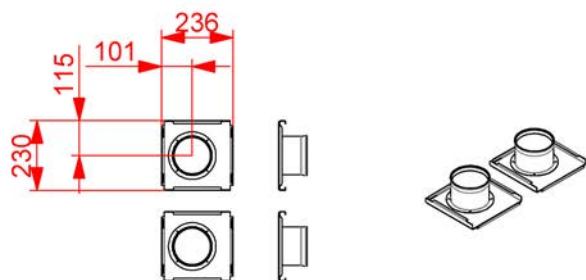

Zehnder ComfoFresh

MPL-CW

zehnder

always
around you

*CPP160

*CPP160

*CPP160

18 / 33* mm

Service

CAQ350-ST / CW-K320 / CW-M320

CAQ350-ST / CW-K420 / CW-M420
 *CAQ450/600-ST / CW-K420 / CW-M420

CAQ350-ST / CW-K520 / CW-M520
 *CAQ450/600-ST / CW-K520 / CW-M520

i

	X	L	B
	30	236	230
	30	336	230
	30	436	230
	30	536	230
	30	641	230