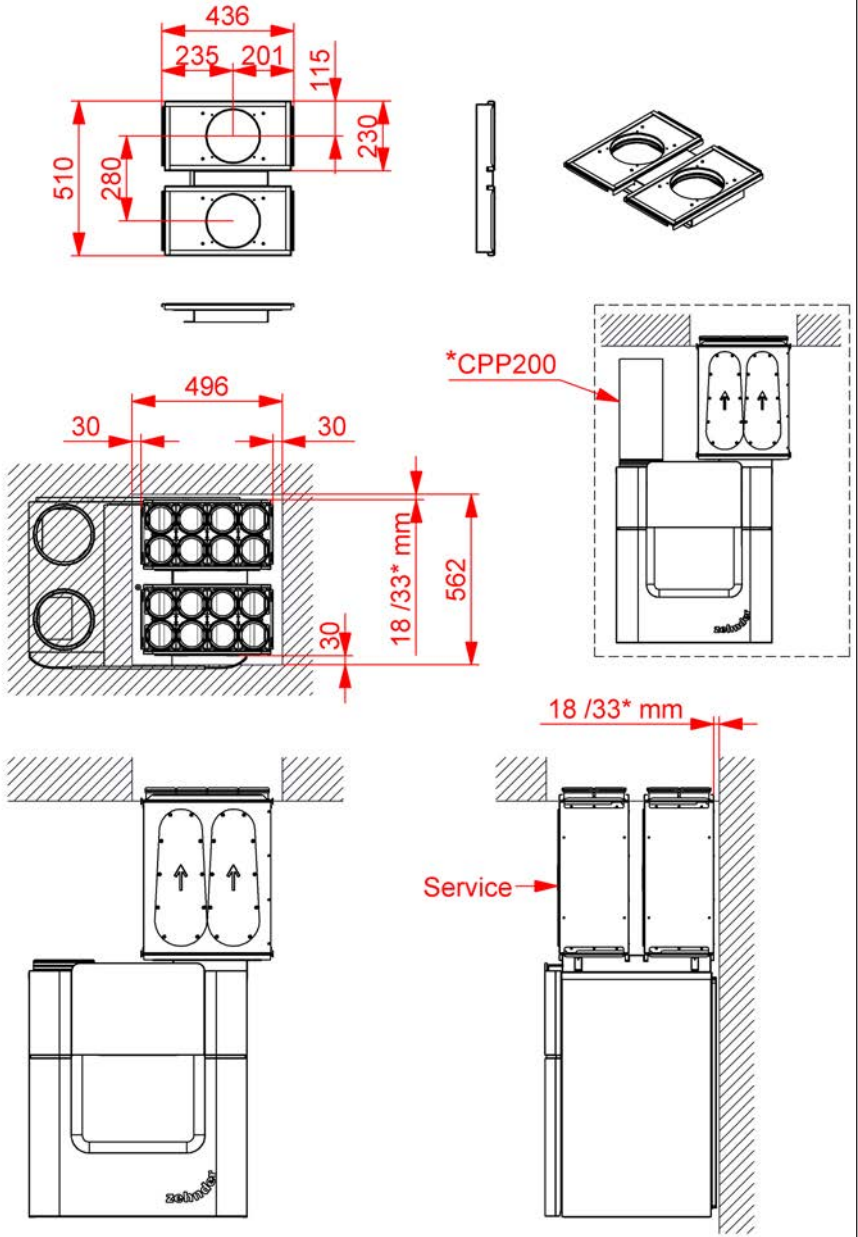

Zehnder ComfoFresh

MPL-CW

zehnder

always
around you

*CPP160

*CPP160

*CPP160

18 / 33* mm

Service

CAQ350-ST / CW-K320 / CW-M320

CAQ350-ST / CW-K420 / CW-M420
 *CAQ450/600-ST / CW-K420 / CW-M420

CAQ350-ST / CW-K520 / CW-M520
 *CAQ450/600-ST / CW-K520 / CW-M520

i

	X	L	B
	30	236	230
	30	336	230
	30	436	230
	30	536	230
	30	641	230

i

B1**B2****B3****B4**