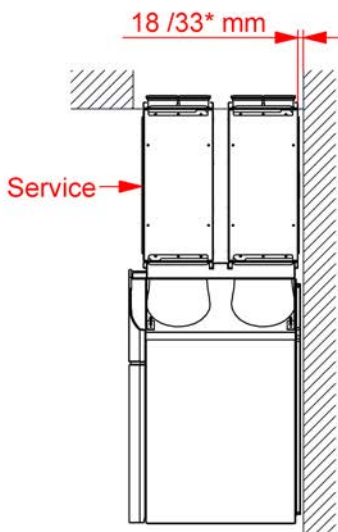

Zehnder ComfoFresh

MPL-CW

zehnder

always
around you

*CPP160

*CPP160

*CPP160

18 / 33* mm

Service

CAQ350-ST / CW-K320 / CW-M320

CAQ350-ST / CW-K420 / CW-M420
 *CAQ450/600-ST / CW-K420 / CW-M420

CAQ350-ST / CW-K520 / CW-M520
 *CAQ450/600-ST / CW-K520 / CW-M520

i

	X	L	B
	30	236	230
	30	336	230
	30	436	230
	30	536	230
	30	641	230