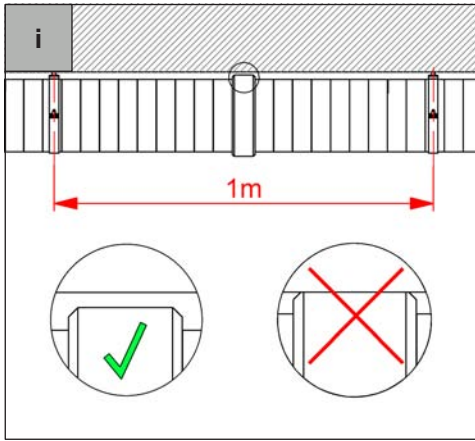

Zehnder ComfoFresh

- CPCP-DN125
- CPCP-DN160
- CPCP-DN200

i	 DN125	 DN160	 DN200
CA 160 	A	-	-
CA 200 	^C CON-DN125-N	-	-
CA 350 	-	^C CON-SEL-DN160/ 160-N	-
CA 550 	-	-	^C TRA-SEL-DN180/ 200-N

i	 DN125	 DN160	 DN200
CAQ350 TR 	-	B <hr/> C CON-SEL-DN160/ 160-N	-
CAQ450 TR 	-	B <hr/> C CON-SEL-DN160/ 160-N	-
CAQ350 ST 	-	B <hr/> C CON-SEL-DN160/ 160-N	-
CAQ450 ST 	-	-	A <hr/> C TRA-SEL-DN180/ 200-N
CAQ600 ST 	-	-	A <hr/> C TRA-SEL-DN180/ 200-N