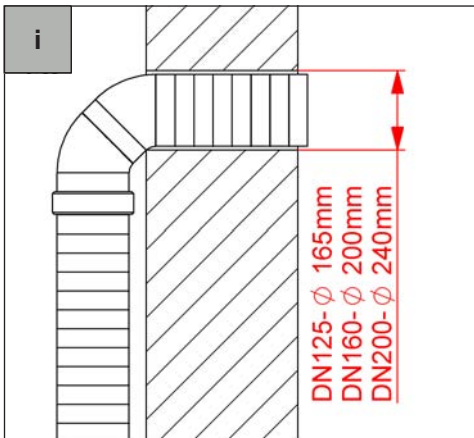

Zehnder ComfoFresh

- CPCP-DN125
- CPCP-DN160
- CPCP-DN200

i	 DN125	 DN160	 DN200
CA 160 	A	-	-
CA 200 	^C CON-DN125-N	-	-
CA 350 	-	^C CON-SEL-DN160/ 160-N	-
CA 550 	-	-	^C TRA-SEL-DN180/ 200-N

i	 DN125	 DN160	 DN200
CAQ350 TR 	-	B <hr/> C CON-SEL-DN160/ 160-N	-
CAQ450 TR 	-	B <hr/> C CON-SEL-DN160/ 160-N	-
CAQ350 ST 	-	B <hr/> C CON-SEL-DN160/ 160-N	-
CAQ450 ST 	-	-	A <hr/> C TRA-SEL-DN180/ 200-N
CAQ600 ST 	-	-	A <hr/> C TRA-SEL-DN180/ 200-N

i	 DN125	 DN160	 DN200
Climos 200 	C CON-DN125-N	-	-
Focus 200 	C CON-DN125-N	-	-
Novus 300 	-	C CON-SEL-DN160/ 160-N	-
Novus 450 	-	C CON-SEL-DN160/ 160-N	-