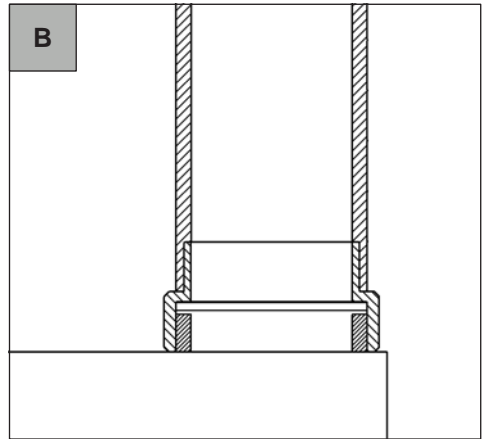

Zehnder ComfoFresh

- CPCP-DN125
- CPCP-DN160
- CPCP-DN200

i	 DN125	 DN160	 DN200
CA 160 	A	-	-
CA 200 	^C CON-DN125-N	-	-
CA 350 	-	^C CON-SEL-DN160/ 160-N	-
CA 550 	-	-	^C TRA-SEL-DN180/ 200-N

i	 DN125	 DN160	 DN200
CAQ350 TR 	-	B <hr/> C CON-SEL-DN160/ 160-N	-
CAQ450 TR 	-	B <hr/> C CON-SEL-DN160/ 160-N	-
CAQ350 ST 	-	B <hr/> C CON-SEL-DN160/ 160-N	-
CAQ450 ST 	-	-	A <hr/> C TRA-SEL-DN180/ 200-N
CAQ600 ST 	-	-	A <hr/> C TRA-SEL-DN180/ 200-N