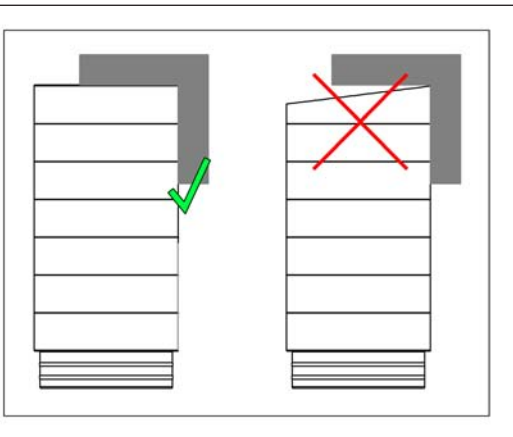

Zehnder ComfoFresh

- CPCP-DN125
- CPCP-DN160
- CPCP-DN200

i	 DN125	 DN160	 DN200
CA 160 	A	-	-
CA 200 	^C CON-DN125-N	-	-
CA 350 	-	^C CON-SEL-DN160/ 160-N	-
CA 550 	-	-	^C TRA-SEL-DN180/ 200-N

i	 DN125	 DN160	 DN200
CAQ350 TR 	-	B <hr/> C CON-SEL-DN160/ 160-N	-
CAQ450 TR 	-	B <hr/> C CON-SEL-DN160/ 160-N	-
CAQ350 ST 	-	B <hr/> C CON-SEL-DN160/ 160-N	-
CAQ450 ST 	-	-	A <hr/> C TRA-SEL-DN180/ 200-N
CAQ600 ST 	-	-	A <hr/> C TRA-SEL-DN180/ 200-N