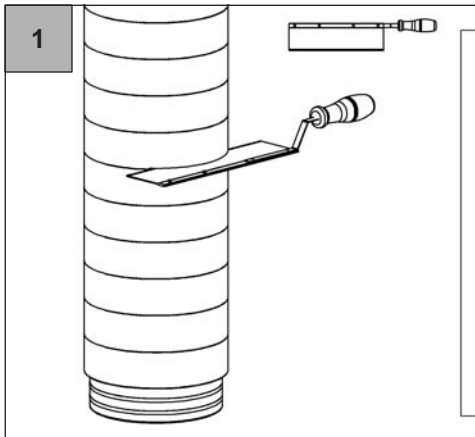

Zehnder ComfoFresh

- CPCP-DN125
- CPCP-DN160
- CPCP-DN200

i	 DN125	 DN160	 DN200
CA 160 	A	-	-
CA 200 	^C CON-DN125-N	-	-
CA 350 	-	^C CON-SEL-DN160/ 160-N	-
CA 550 	-	-	^C TRA-SEL-DN180/ 200-N

i	 DN125	 DN160	 DN200
CAQ350 TR 	-	B <hr/> C CON-SEL-DN160/ 160-N	-
CAQ450 TR 	-	B <hr/> C CON-SEL-DN160/ 160-N	-
CAQ350 ST 	-	B <hr/> C CON-SEL-DN160/ 160-N	-
CAQ450 ST 	-	-	A <hr/> C TRA-SEL-DN180/ 200-N
CAQ600 ST 	-	-	A <hr/> C TRA-SEL-DN180/ 200-N