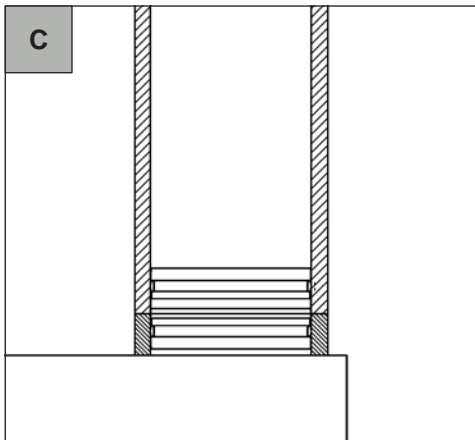

Zehnder ComfoFresh

- CPCP-DN125
- CPCP-DN160
- CPCP-DN200

i	 DN125	 DN160	 DN200
CA 160 	A	-	-
CA 200 	^C CON-DN125-N	-	-
CA 350 	-	^C CON-SEL-DN160/ 160-N	-
CA 550 	-	-	^C TRA-SEL-DN180/ 200-N

i	 DN125	 DN160	 DN200
CAQ350 TR 	-	B <hr/> C CON-SEL-DN160/ 160-N	-
CAQ450 TR 	-	B <hr/> C CON-SEL-DN160/ 160-N	-
CAQ350 ST 	-	B <hr/> C CON-SEL-DN160/ 160-N	-
CAQ450 ST 	-	-	A <hr/> C TRA-SEL-DN180/ 200-N
CAQ600 ST 	-	-	A <hr/> C TRA-SEL-DN180/ 200-N