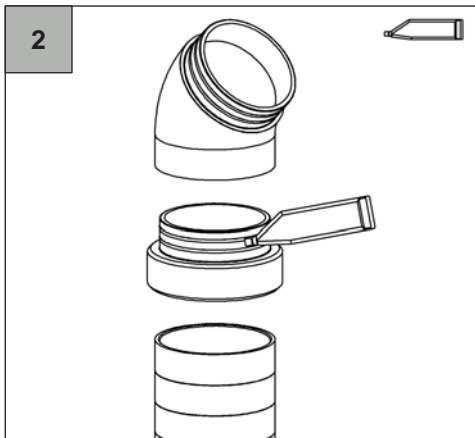

Zehnder ComfoFresh

- CPCP-DN125
- CPCP-DN160
- CPCP-DN200

i	 DN125	 DN160	 DN200
CA 160 	A	-	-
CA 200 	^C CON-DN125-N	-	-
CA 350 	-	^C CON-SEL-DN160/ 160-N	-
CA 550 	-	-	^C TRA-SEL-DN180/ 200-N

i	 DN125	 DN160	 DN200
CAQ350 TR 	-	B <hr/> C CON-SEL-DN160/ 160-N	-
CAQ450 TR 	-	B <hr/> C CON-SEL-DN160/ 160-N	-
CAQ350 ST 	-	B <hr/> C CON-SEL-DN160/ 160-N	-
CAQ450 ST 	-	-	A <hr/> C TRA-SEL-DN180/ 200-N
CAQ600 ST 	-	-	A <hr/> C TRA-SEL-DN180/ 200-N