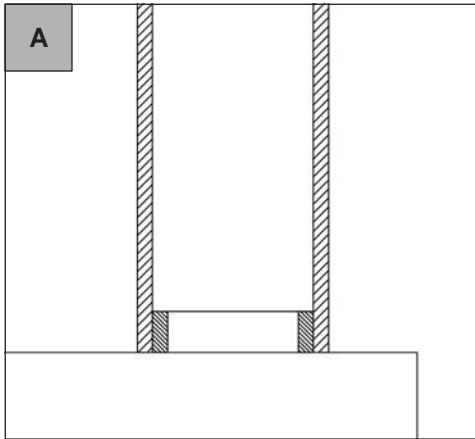

Zehnder ComfoFresh

- CPCP-DN125
- CPCP-DN160
- CPCP-DN200

i	 DN125	 DN160	 DN200
CA 160 	A	-	-
CA 200 	^C CON-DN125-N	-	-
CA 350 	-	^C CON-SEL-DN160/ 160-N	-
CA 550 	-	-	^C TRA-SEL-DN180/ 200-N

i	 DN125	 DN160	 DN200
CAQ350 TR 	-	B <hr/> C CON-SEL-DN160/ 160-N	-
CAQ450 TR 	-	B <hr/> C CON-SEL-DN160/ 160-N	-
CAQ350 ST 	-	B <hr/> C CON-SEL-DN160/ 160-N	-
CAQ450 ST 	-	-	A <hr/> C TRA-SEL-DN180/ 200-N
CAQ600 ST 	-	-	A <hr/> C TRA-SEL-DN180/ 200-N