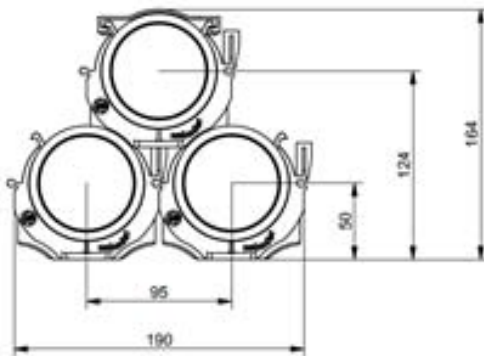

■ **Instalación segura**

No se producen daños ni deterioros en los tubos por un montaje demasiado apretado. Sin bordes puntiagudos.
¡Bajo riesgo de lesiones para usted y su personal!

Tubo demasiado apretado con cinta de metal perforada.

Descripción	Zehnder ComfoTube	Cod. Artículo
ComfoFix link 75 (bolsa 10 unidades)	Ø 75 mm	990 327 200
ComfoFix link 90 (bolsa 10 unidades)	Ø 90 mm	990 327 201

Dimensiones

ZEHNDER GROUP IBÉRICA IC, S.A.

Argenters, 7 · Parque Tecnológico del Vallès · ES-08290 Cerdanyola · BCN