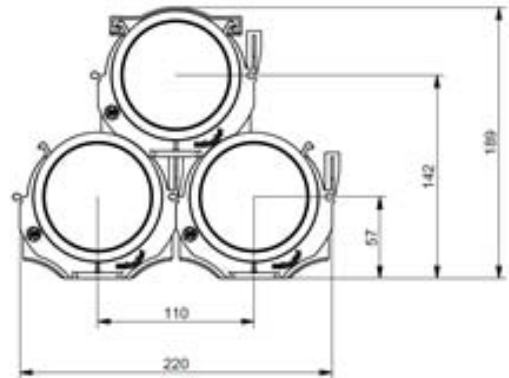

■ **Instalación segura**

No se producen daños ni deterioros en los tubos por un montaje demasiado apretado. Sin bordes puntiagudos.
¡Bajo riesgo de lesiones para usted y su personal!

Tubo demasiado apretado con cinta de metal perforada.

Descripción	Zehnder ComfoTube	Cod. Artículo
ComfoFix link 75 (bolsa 10 unidades)	Ø 75 mm	990 327 200
ComfoFix link 90 (bolsa 10 unidades)	Ø 90 mm	990 327 201

Dimensiones

ZEHNDER GROUP IBÉRICA IC, S.A.

Argenters, 7 · Parque Tecnológico del Vallès · ES-08290 Cerdanyola · BCN