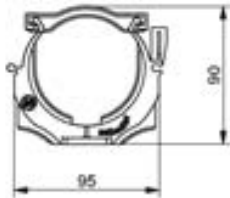

Descripción	Zehnder ComfoTube	Cod. Artículo
ComfoFix link 75 (bolsa 10 unidades)	Ø 75 mm	990 327 200
ComfoFix link 90 (bolsa 10 unidades)	Ø 90 mm	990 327 201

Dimensiones

ZEHNDER GROUP IBÉRICA IC, S.A.

Argenters, 7 · Parque Tecnológico del Vallès · ES-08290 Cerdanyola · BCN