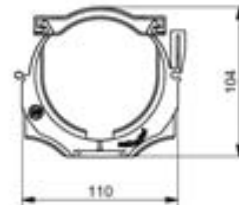

Descripción	Zehnder ComfoTube	Cod. Artículo
ComfoFix link 75 (bolsa 10 unidades)	Ø 75 mm	990 327 200
ComfoFix link 90 (bolsa 10 unidades)	Ø 90 mm	990 327 201

Dimensiones

ZEHNDER GROUP IBÉRICA IC, S.A.

Argenters, 7 · Parque Tecnológico del Vallès · ES-08290 Cerdanyola · BCN