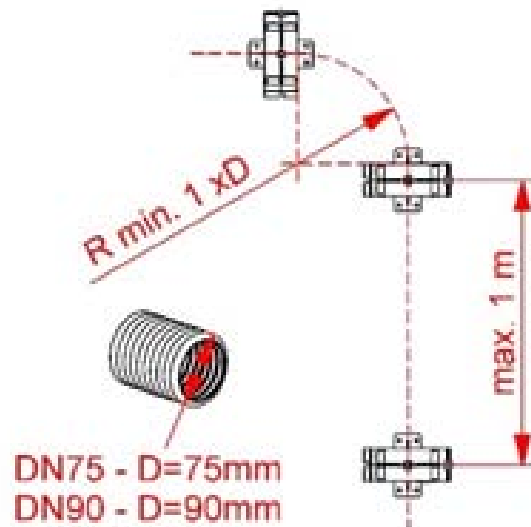

El pre-montaje de los soportes facilita la fijación segura del tubo con un solo clic. La instalación puede ser realizada por una única persona independientemente del número de tubos y de las longitudes necesarias.

■ **Instalación segura**

No se producen daños ni deterioros en los tubos por un montaje demasiado apretado. Sin bordes puntiagudos.
¡Bajo riesgo de lesiones para usted y su personal!

Tubo demasiado apretado con cinta de metal perforada.

Sujeción con clavijas fijas

■ **Rápido y flexible para sujetar con clavijas fijas**

La instalación flexible con clavijas fijas y/o tornillos facilita aún más la instalación del enlace Zehnder ComfoFix.

Artículos

Descripción	Zehnder ComfoTube	Cod. Artículo
ComfoFix link 75 (bolsa 10 unidades)	Ø 75 mm	990 327 200
ComfoFix link 90 (bolsa 10 unidades)	Ø 90 mm	990 327 201

Dimensiones

ZEHNDER GROUP IBÉRICA IC, S.A.

Argenters, 7 · Parque Tecnológico del Vallès · ES-08290 Cerdanyola · BCN