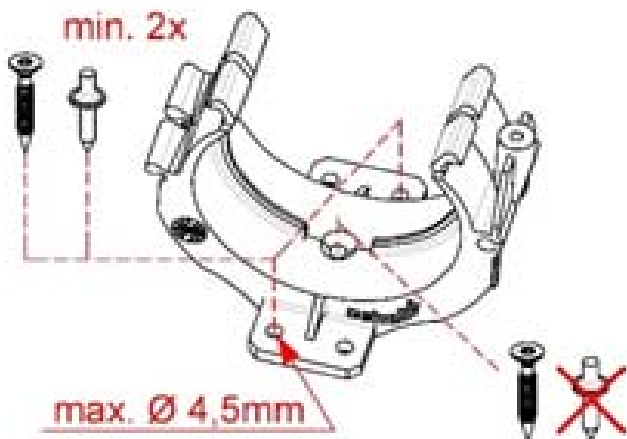

■ **Instalación segura**

No se producen daños ni deterioros en los tubos por un montaje demasiado apretado. Sin bordes puntiagudos.
¡Bajo riesgo de lesiones para usted y su personal!

Tubo demasiado apretado con cinta de metal perforada.

Descripción	Zehnder ComfoTube	Cod. Artículo
ComfoFix link 75 (bolsa 10 unidades)	Ø 75 mm	990 327 200
ComfoFix link 90 (bolsa 10 unidades)	Ø 90 mm	990 327 201

Dimensiones

ZEHNDER GROUP IBÉRICA IC, S.A.

Argenters, 7 · Parque Tecnológico del Vallès · ES-08290 Cerdanyola · BCN