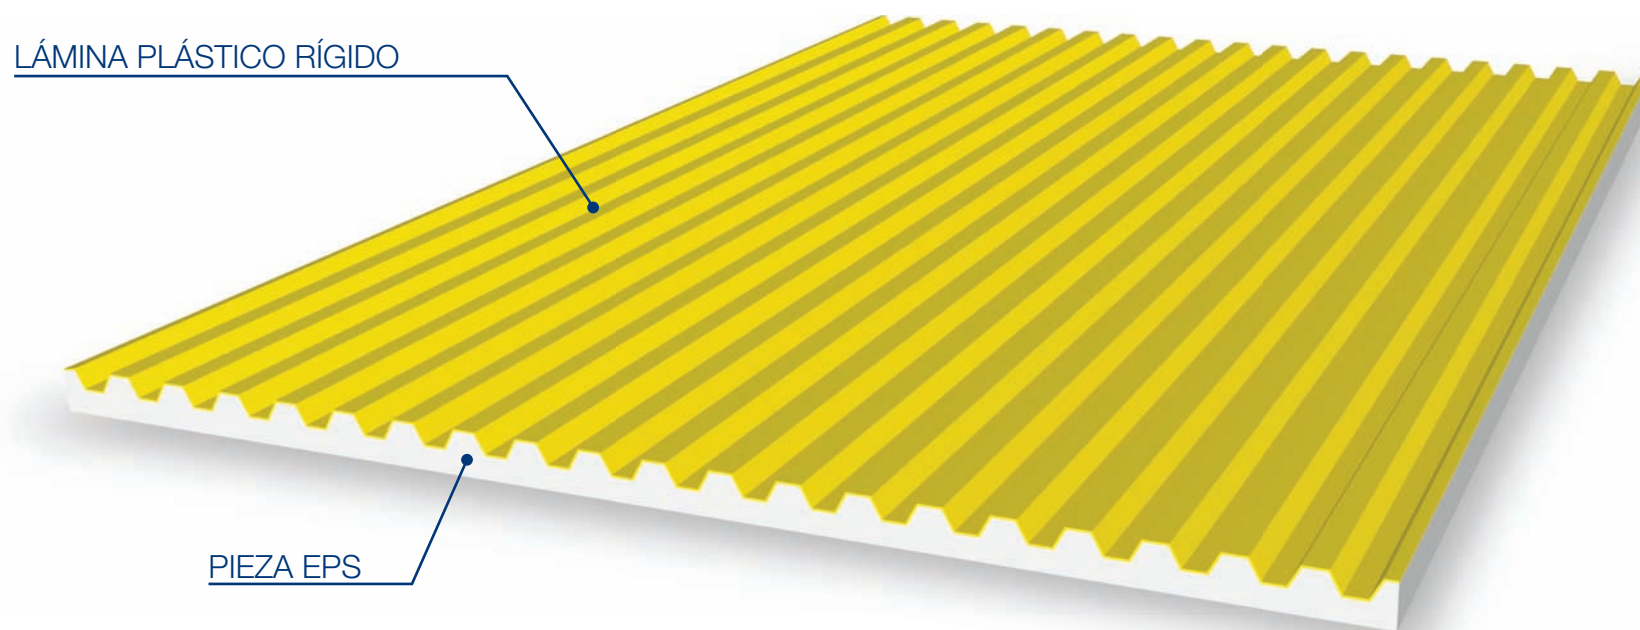

MOD. LHP15E

4000 x 1200 mm

Valero
LHV
FORMLINER

LÁMINA PLÁSTICO RÍGIDO

PIEZA EPS

MOD. LHP16E

4000 x 1205 mm

Valero
LHV
FORMLINER