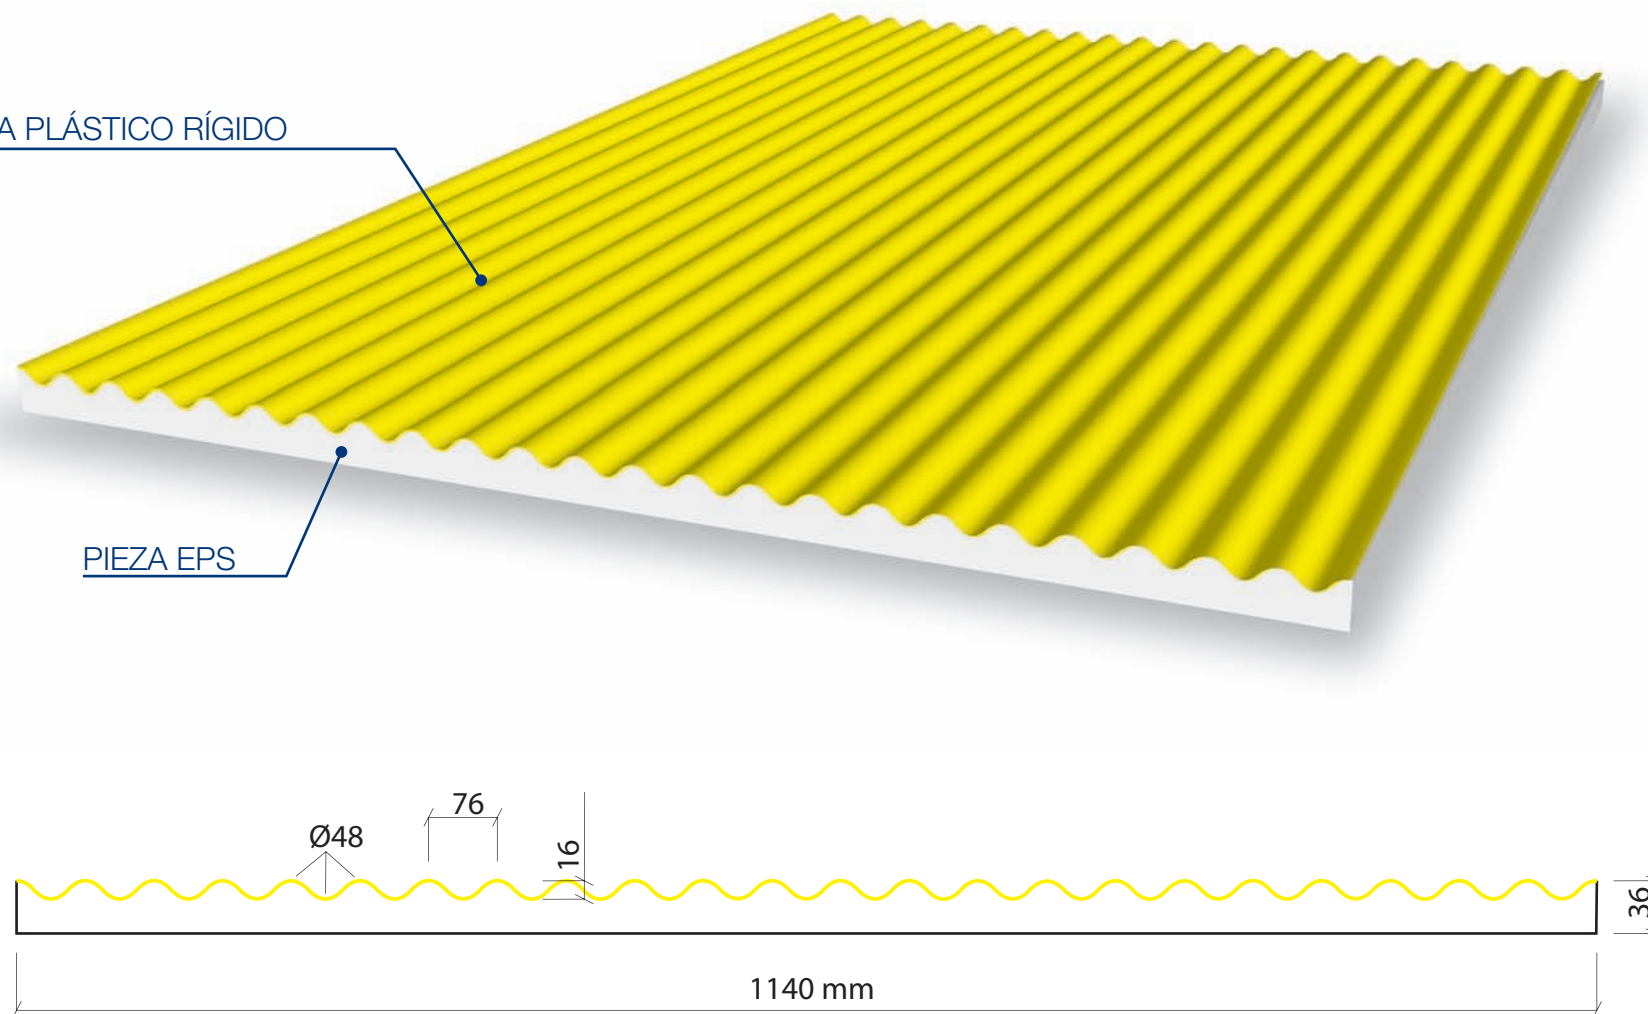

Valero

LHVP

F O R M L I N E R

LHV + EPS COLLECTION

MOD. LHP04E

4000 x 1230 mm

Valero
LHV
FORMLINER

LÁMINA PLÁSTICO RÍGIDO

PIEZA EPS

MOD. LHP05E

4000 x 1140 mm

Valero
LHV
FORMLINER

LÁMINA PLÁSTICO RÍGIDO

PIEZA EPS

MOD. LHP06E

4000 x 1230 mm

Valero
LHV
FORMLINER

LÁMINA PLÁSTICO RÍGIDO

PIEZA EPS

MOD. LHP08E

4000 x 1200 mm

Valero
LHV
FORMLINER

MOD. LHP09E

4000 x 1195 mm

Valero
LHV
FORMLINER

MOD. LHP10E

4000 x 1250 mm

Valero
LHV
FORMLINER

LÁMINA PLÁSTICO RÍGIDO

PIEZA EPS

MOD. LHP11E

4000 x 1219 mm