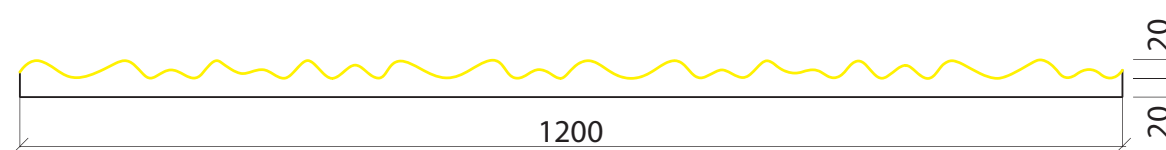

Valero
LHV
FORMLINER

LÁMINA PLÁSTICO RÍGIDO

PIEZA EPS

MOD. LHP08E

4000 x 1200 mm

Valero
LHV
FORMLINER

MOD. LHP09E

4000 x 1195 mm