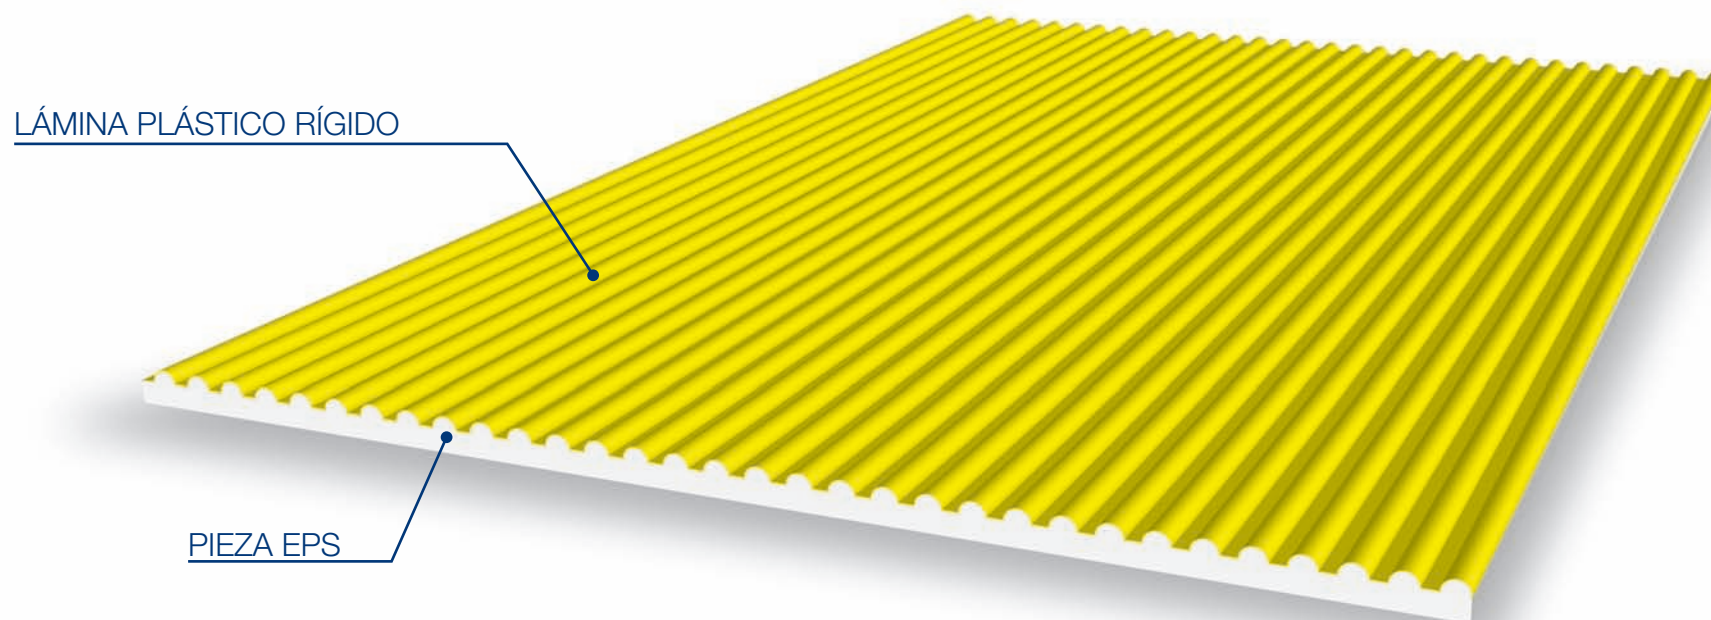

Valero

LHVP

F O R M L I N E R

LHV + EPS COLLECTION

MOD. LHP04E

4000 x 1230 mm

Valero
LHV
FORMLINER

LÁMINA PLÁSTICO RÍGIDO

PIEZA EPS

MOD. LHP05E

4000 x 1140 mm

Valero
LHV
FORMLINER

LÁMINA PLÁSTICO RÍGIDO

PIEZA EPS

MOD. LHP06E

4000 x 1230 mm

Valero
LHV
FORMLINER

LÁMINA PLÁSTICO RÍGIDO

PIEZA EPS

MOD. LHP08E

4000 x 1200 mm

Valero
LHV
FORMLINER

MOD. LHP09E

4000 x 1195 mm

Valero
LHV
FORMLINER

MOD. LHP10E

4000 x 1250 mm

Valero
LHV
FORMLINER

LÁMINA PLÁSTICO RÍGIDO

PIEZA EPS

MOD. LHP11E

4000 x 1219 mm