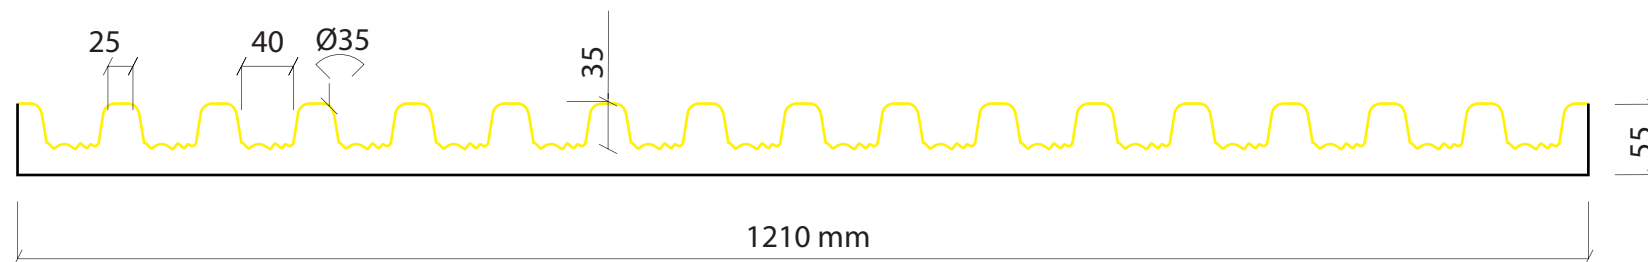

Valero
LHV
FORMLINER

LÁMINA PLÁSTICO RÍGIDO

PIEZA EPS

MOD. LHP14E

4000 x 1210 mm

Valero
LHV
FORMLINER

LÁMINA PLÁSTICO RÍGIDO

PIEZA EPS