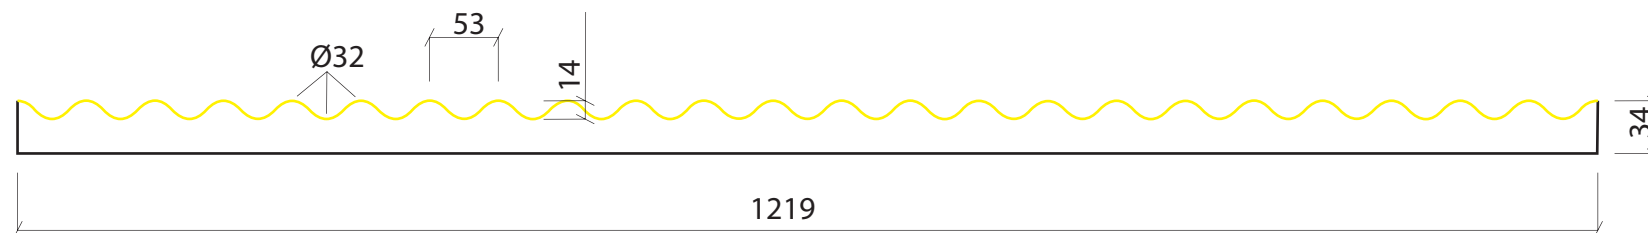

MOD. LHP11E

4000 x 1219 mm

Valero
LHV
FORMLINER

LÁMINA PLÁSTICO RÍGIDO

PIEZA EPS