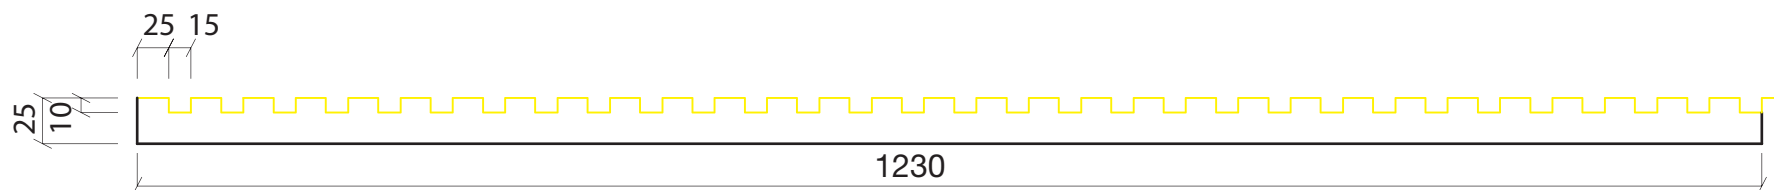

Valero

LHVP

F O R M L I N E R

LHV + EPS COLLECTION

MOD. LHP04E

4000 x 1230 mm

Valero
LHV
FORMLINER

LÁMINA PLÁSTICO RÍGIDO

PIEZA EPS

MOD. LHP05E

4000 x 1140 mm

Valero
LHV
FORMLINER

LÁMINA PLÁSTICO RÍGIDO

PIEZA EPS

MOD. LHP06E

4000 x 1230 mm

Valero
LHV
FORMLINER

LÁMINA PLÁSTICO RÍGIDO

PIEZA EPS

MOD. LHP08E

4000 x 1200 mm

Valero
LHV
FORMLINER

MOD. LHP09E

4000 x 1195 mm

Valero
LHV
FORMLINER

MOD. LHP10E

4000 x 1250 mm

Valero
LHV
FORMLINER

LÁMINA PLÁSTICO RÍGIDO

PIEZA EPS

MOD. LHP11E

4000 x 1219 mm