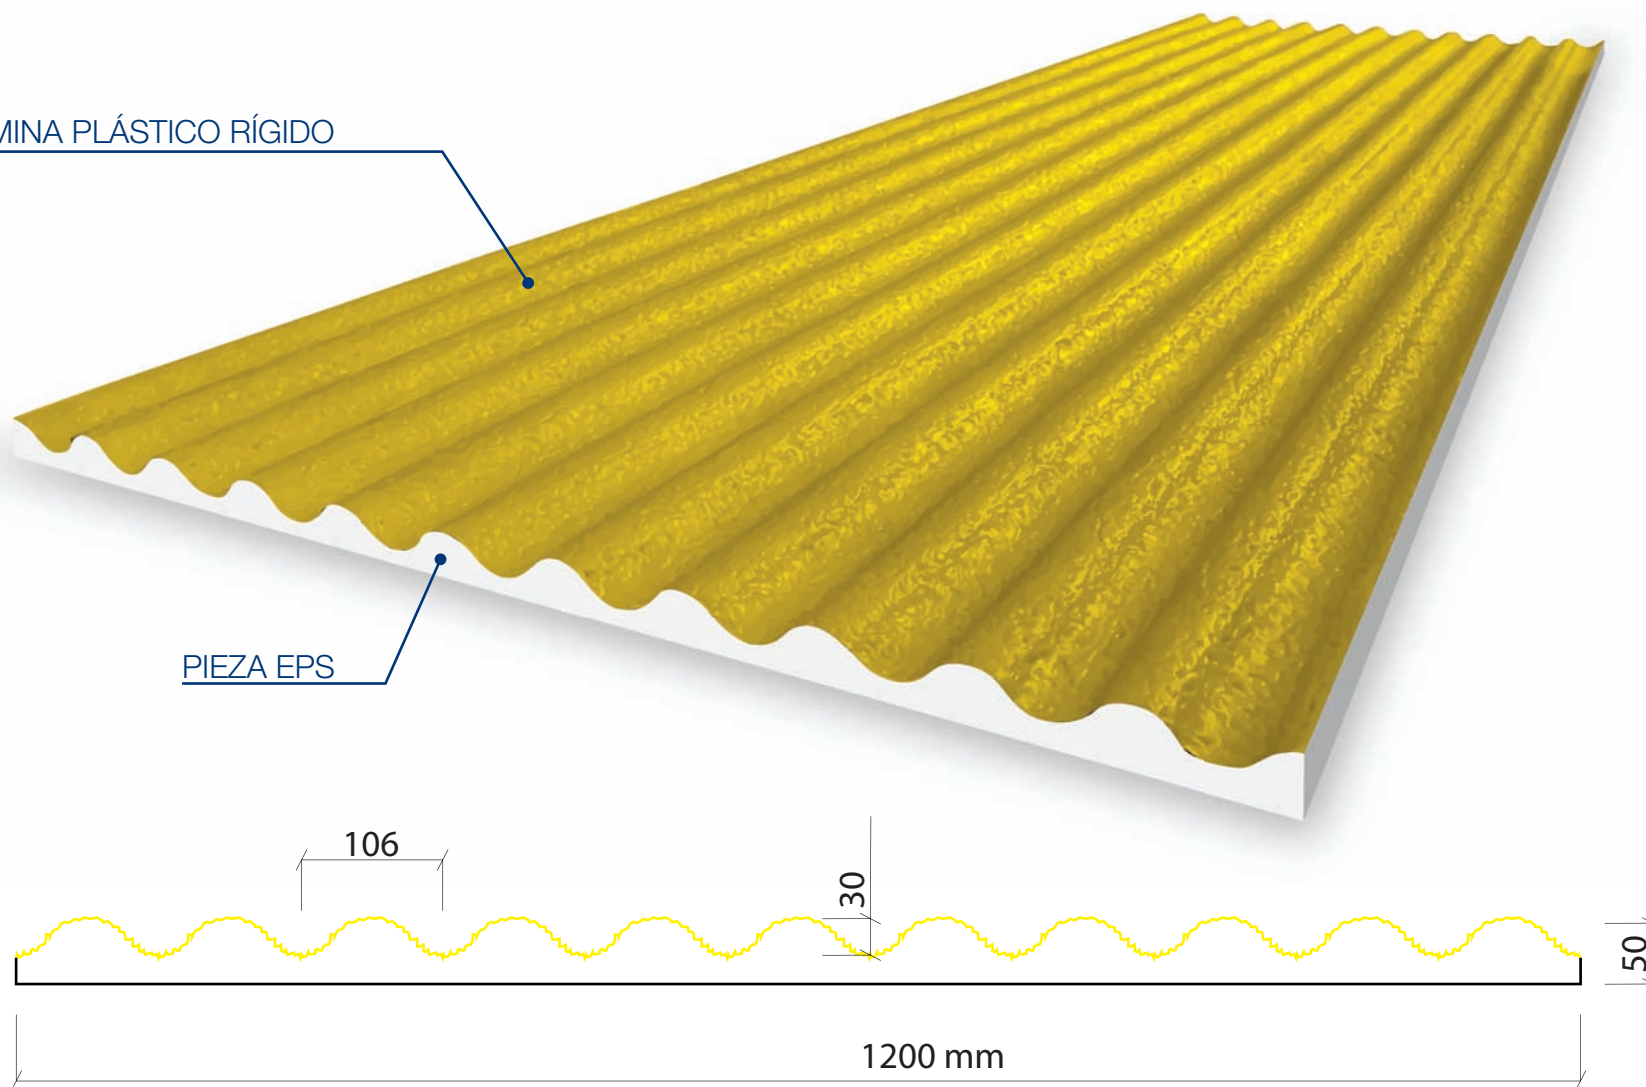

MOD. LHP15E

4000 x 1200 mm

Valero
LHV
FORMLINER

LÁMINA PLÁSTICO RÍGIDO

PIEZA EPS