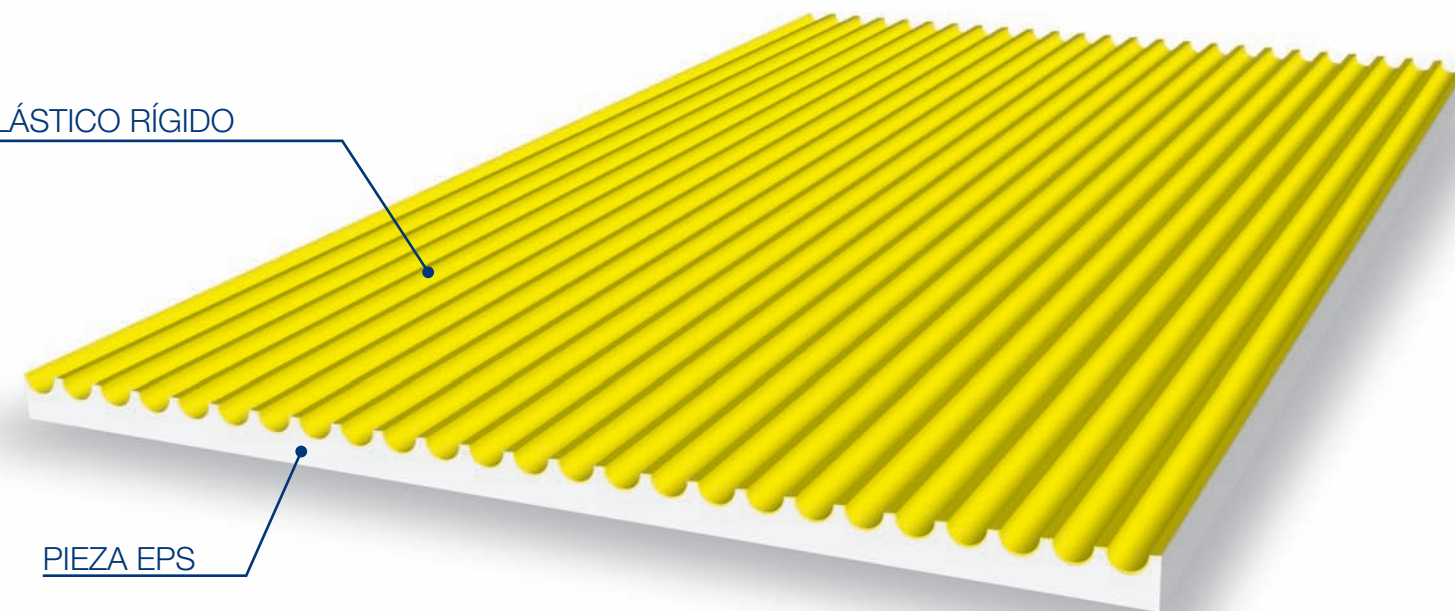

Valero
LHV
FORMLINER

LÁMINA PLÁSTICO RÍGIDO

PIEZA EPS

MOD. LHP08E

4000 x 1200 mm

Valero
LHV
FORMLINER

MOD. LHP09E

4000 x 1195 mm

Valero
LHV
FORMLINER

MOD. LHP10E

4000 x 1250 mm

Valero
LHV
FORMLINER

LÁMINA PLÁSTICO RÍGIDO

PIEZA EPS

MOD. LHP11E

4000 x 1219 mm

Valero
LHV
FORMLINER

LÁMINA PLÁSTICO RÍGIDO

PIEZA EPS

MOD. LHP12E

4000 x 1215 mm

Valero
LHV
FORMLINER

MOD. LHP13E

4000 x 1200 mm