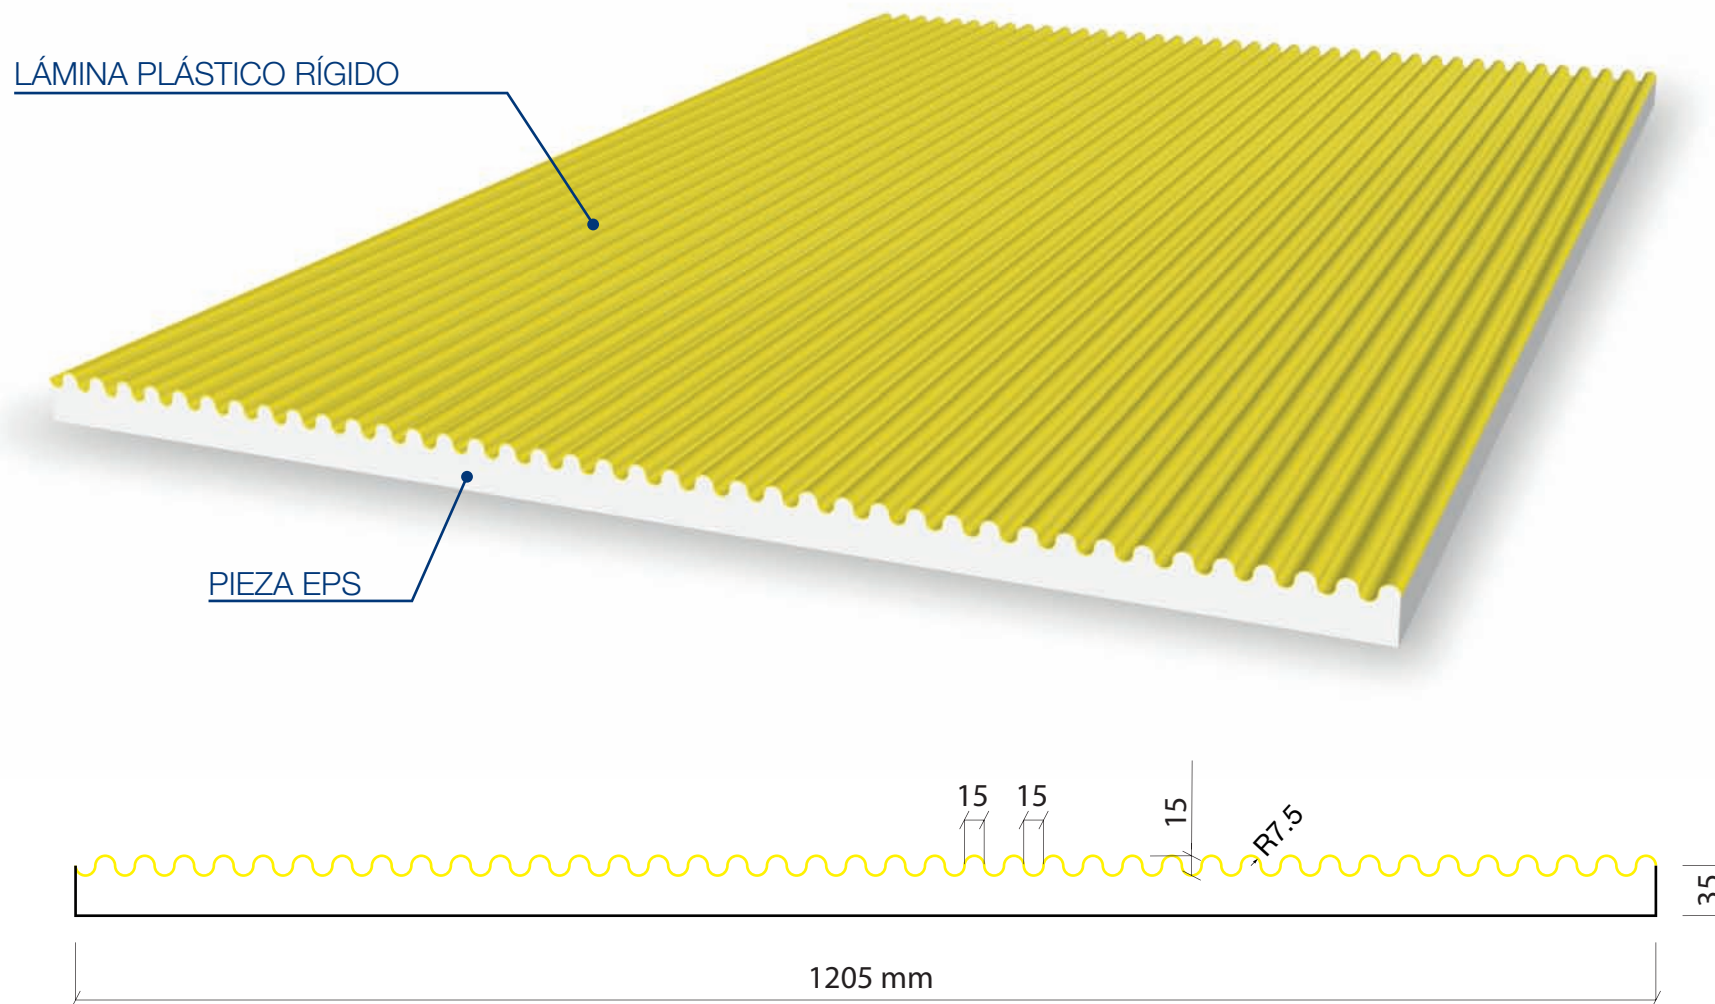

Valero
LHV
FORMLINER

LÁMINA PLÁSTICO RÍGIDO

PIEZA EPS

MOD. LHP14E

4000 x 1210 mm

Valero
LHV
FORMLINER

LÁMINA PLÁSTICO RÍGIDO

PIEZA EPS

MOD. LHP15E

4000 x 1200 mm

Valero
LHV
FORMLINER

LÁMINA PLÁSTICO RÍGIDO

PIEZA EPS

MOD. LHP16E

4000 x 1205 mm

Valero
LHV
FORMLINER

MOD. LHP24E

4000 x 1205 mm

Valero
LHV
FORMLINER

MOD. LHP62E

4000 x 1200 mm

Valero
LHV
FORMLINER

LÁMINA PLÁSTICO RÍGIDO

PIEZA EPS