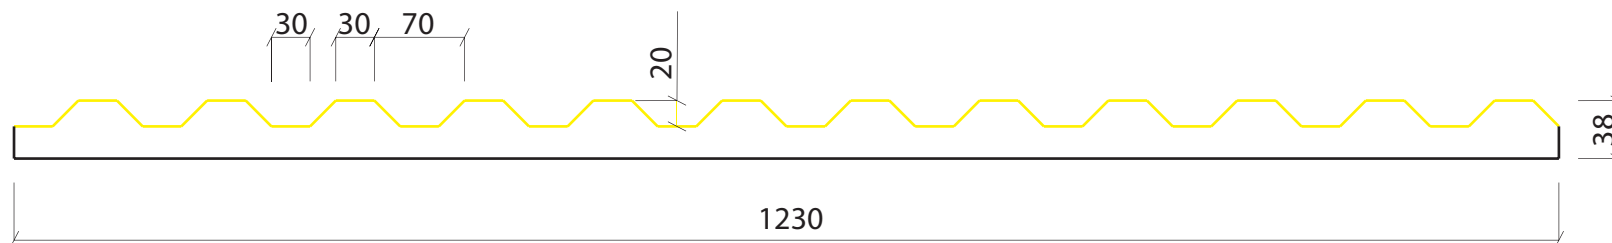

Valero

LHVP

F O R M L I N E R

LHV + EPS COLLECTION

MOD. LHP04E

4000 x 1230 mm

Valero
LHV
FORMLINER

LÁMINA PLÁSTICO RÍGIDO

PIEZA EPS

MOD. LHP05E

4000 x 1140 mm

Valero
LHV
FORMLINER

LÁMINA PLÁSTICO RÍGIDO

PIEZA EPS

MOD. LHP06E

4000 x 1230 mm

Valero
LHV
FORMLINER

LÁMINA PLÁSTICO RÍGIDO

PIEZA EPS

MOD. LHP08E

4000 x 1200 mm

Valero
LHV
FORMLINER

MOD. LHP09E

4000 x 1195 mm

Valero
LHV
FORMLINER

MOD. LHP10E

4000 x 1250 mm

Valero
LHV
FORMLINER

LÁMINA PLÁSTICO RÍGIDO

PIEZA EPS

MOD. LHP11E

4000 x 1219 mm