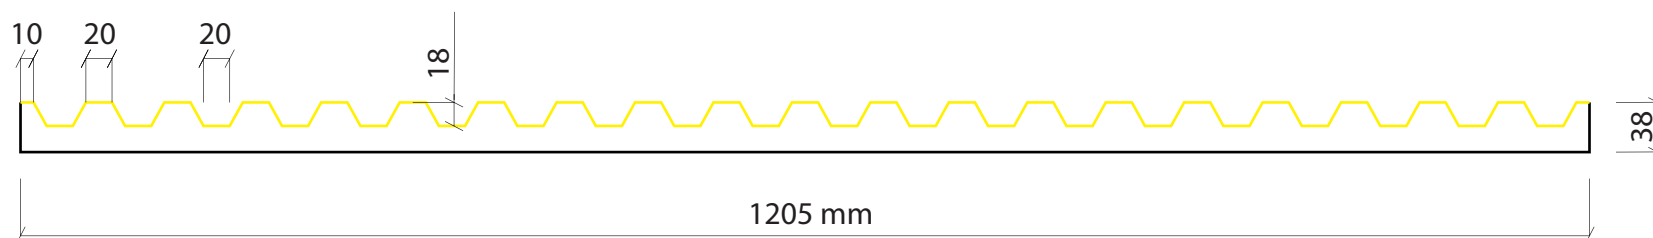

MOD. LHP15E

4000 x 1200 mm

Valero
LHV
FORMLINER

LÁMINA PLÁSTICO RÍGIDO

PIEZA EPS

MOD. LHP16E

4000 x 1205 mm

Valero
LHV
FORMLINER