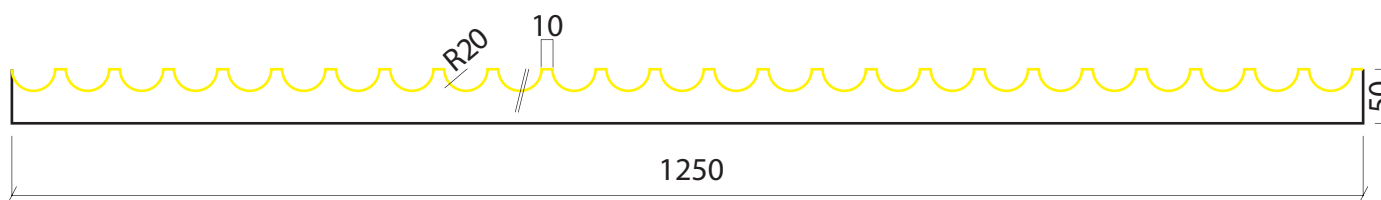

Valero
LHV
FORMLINER

MOD. LHP10E

4000 x 1250 mm

Valero
LHV
FORMLINER

LÁMINA PLÁSTICO RÍGIDO

PIEZA EPS

MOD. LHP11E

4000 x 1219 mm