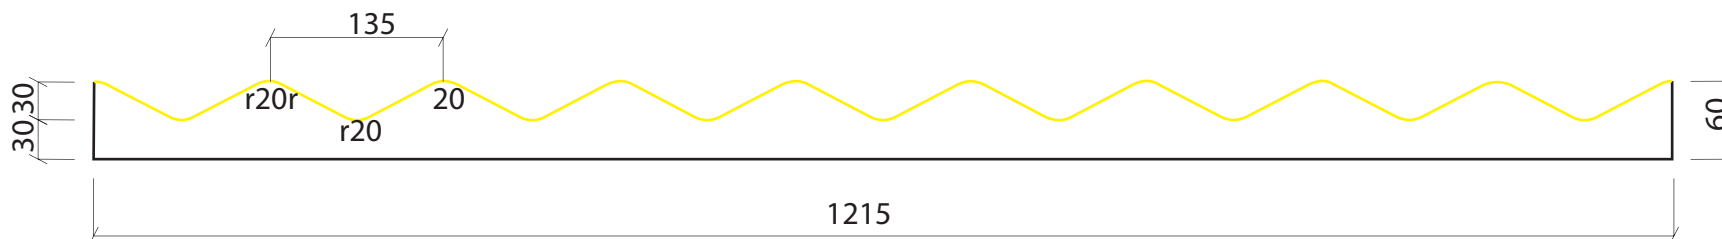

Valero
LHV
FORMLINER

LÁMINA PLÁSTICO RÍGIDO

PIEZA EPS

MOD. LHP12E

4000 x 1215 mm

Valero
LHV
FORMLINER

MOD. LHP13E

4000 x 1200 mm