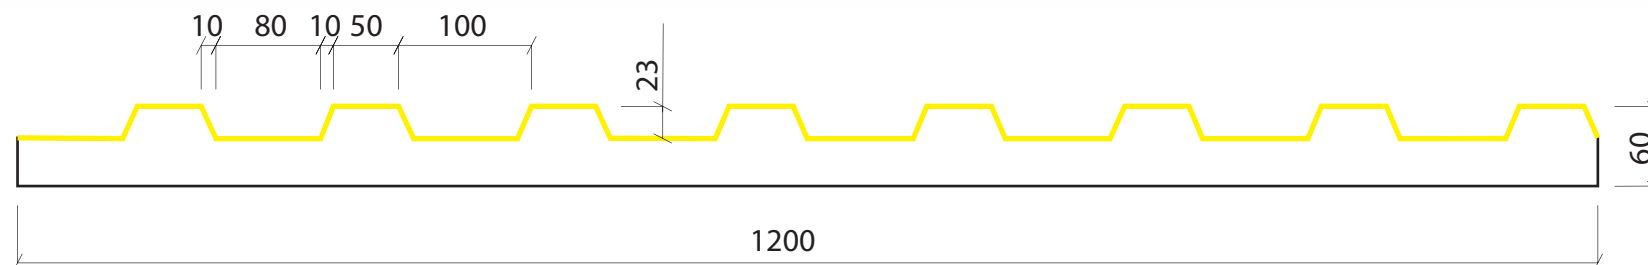

MOD. LHP13E

4000 x 1200 mm

Valero
LHV
FORMLINER

LÁMINA PLÁSTICO RÍGIDO

PIEZA EPS