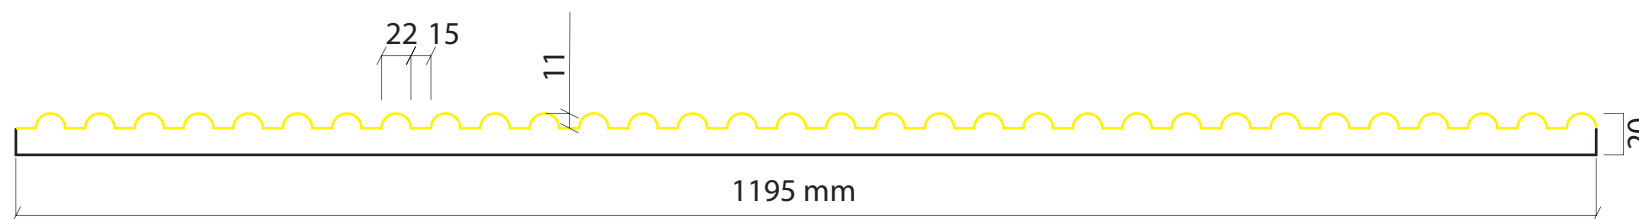

Valero
LHV
FORMLINER

LÁMINA PLÁSTICO RÍGIDO

PIEZA EPS

MOD. LHP08E

4000 x 1200 mm

Valero
LHV
FORMLINER

MOD. LHP09E

4000 x 1195 mm

Valero
LHV
FORMLINER

MOD. LHP10E

4000 x 1250 mm

Valero
LHV
FORMLINER

LÁMINA PLÁSTICO RÍGIDO

PIEZA EPS

MOD. LHP11E

4000 x 1219 mm