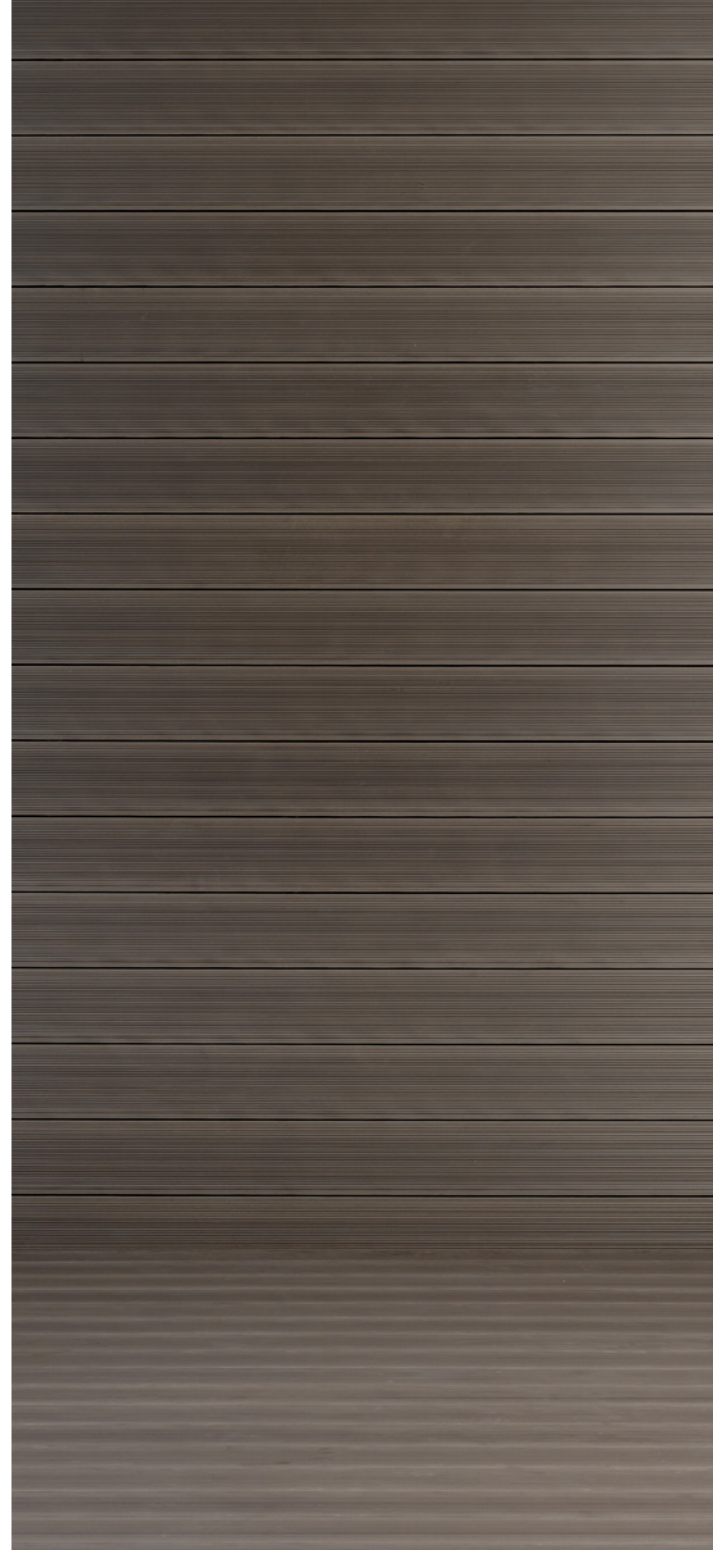

Plásticos Viters
EXTRUSIÓN DE TUBOS Y PERFILES

C/ Oller, 30 Parque Empresarial · 46980 Paterna, Valencia
Tel. +34 96 134 02 17 · Fax. +34 96 134 05 67
comercial@vifers.com · www.tarimatec.com