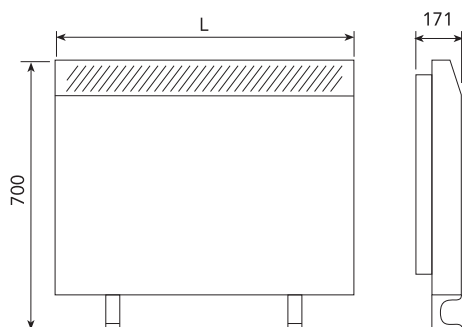

CARACTERÍSTICAS TÉCNICAS SERIE ACE

MODELO	801	1201	1601	2401	3201
TENSIÓN (V)	230V 50/60Hz	230V 50/60Hz	230V 50/60Hz	230V 50/60Hz	230V 50/60Hz
POTENCIA (W)	800	1200	1600	2400	3200
INTENSIDAD ABSORBIDA (A)	3,5	5,2	6,7	10,4	13,9
CARGA (kWh)	6	9	12	18	24
TIEMPO DE CARGA	8h	8h	8h	8h	8h
MANDO DE CARGA	•	•	•	•	•
MANDO DE DESCARGA	•	•	•	•	•
DISPOSITIVO ANTIHELADAS	•	•	•	•	•
PROTECT. TÉRMICO DE SEGURIDAD	•	•	•	•	•
PROTECCIÓN CONTRA					
SALPICADURAS DE AGUA	IPX2	IPX2	IPX2	IPX2	IPX2
INTERRUPTOR PARO/MARCHA	•				
AISLAMIENTO INTERIOR			Lana Mineral		
Nº DE LADRILLOS	4	4	8	12	16
PESO (Kg) (con ladrillos)	41	56,6	77	110	145
COLOR	Beige	Beige	Beige	Beige	Beige
DIMENSIONES LxAxH (mm)	332x171x700	446x171x700	560x171x700	788x171x700	1016x171x700
CÓDIGO DE BARRAS	8413893 120359	8413893 136763	8413893 120366	8413893 120373	8413893 120380

ACUMULADORES ESTÁTICOS AUTOMÁTICOS

SERIE ACE / ACE - A

DIMENSIONES SERIE ACE/ACE-A (mm)

Modelo	Dimensión L
ACE-801 / 405	332
ACE-1201 / 605	446
ACE-1601 / 805	560
ACE-2401 / 1205	788
ACE-3201 / 1605	1016
ACE-1601 A / 805-A	560
ACE-1205 A / 2401 A	788
ACE-1605 A / 3201 A	1016

CARACTERÍSTICAS TÉCNICAS SERIE ACE

MODELO	405	605	805	1205	1605
TENSIÓN (V)	230V 50/60Hz	230V 50/60Hz	230V 50/60Hz	230V 50/60Hz	230V 50/60Hz
POTENCIA (W)	425	637	850	1275	1700
INTENSIDAD ABSORBIDA (A)	1,9	2,8	3,7	5,6	7,4
CARGA (kWh)	6	9	12	18	24
TIEMPO DE CARGA	14h	14h	14h	14h	14h
MANDO DE CARGA	•	•	•	•	•
MANDO DE DESCARGA	•	•	•	•	•
DISPOSITIVO ANTIHELADAS	•	•	•	•	•
PROTECTOR TÉRMICO DE SEGURIDAD	•	•	•	•	•
PROTECCIÓN CONTRA					
SALPICADURAS AGUA	IPX2	IPX2	IPX2	IPX2	IPX2
INTERRUPTOR PARO/MARCHA	•				
AISLAMIENTO INTERIOR			Lana Mineral		
Nº DE LADRILLOS	4	4	8	12	16
PESO (Kg) (con ladrillos)	41	56,6	77	110	145
COLOR	Beige	Beige	Beige	Beige	Beige
DIMENSIONES LxAxH (mm)	332x171x700	446x171x700	560x171x700	788x171x700	1016x171x700
CÓDIGO DE BARRAS	8413893 259110	8413893 259189	8413893 259127	8413893 259134	8413893 259141