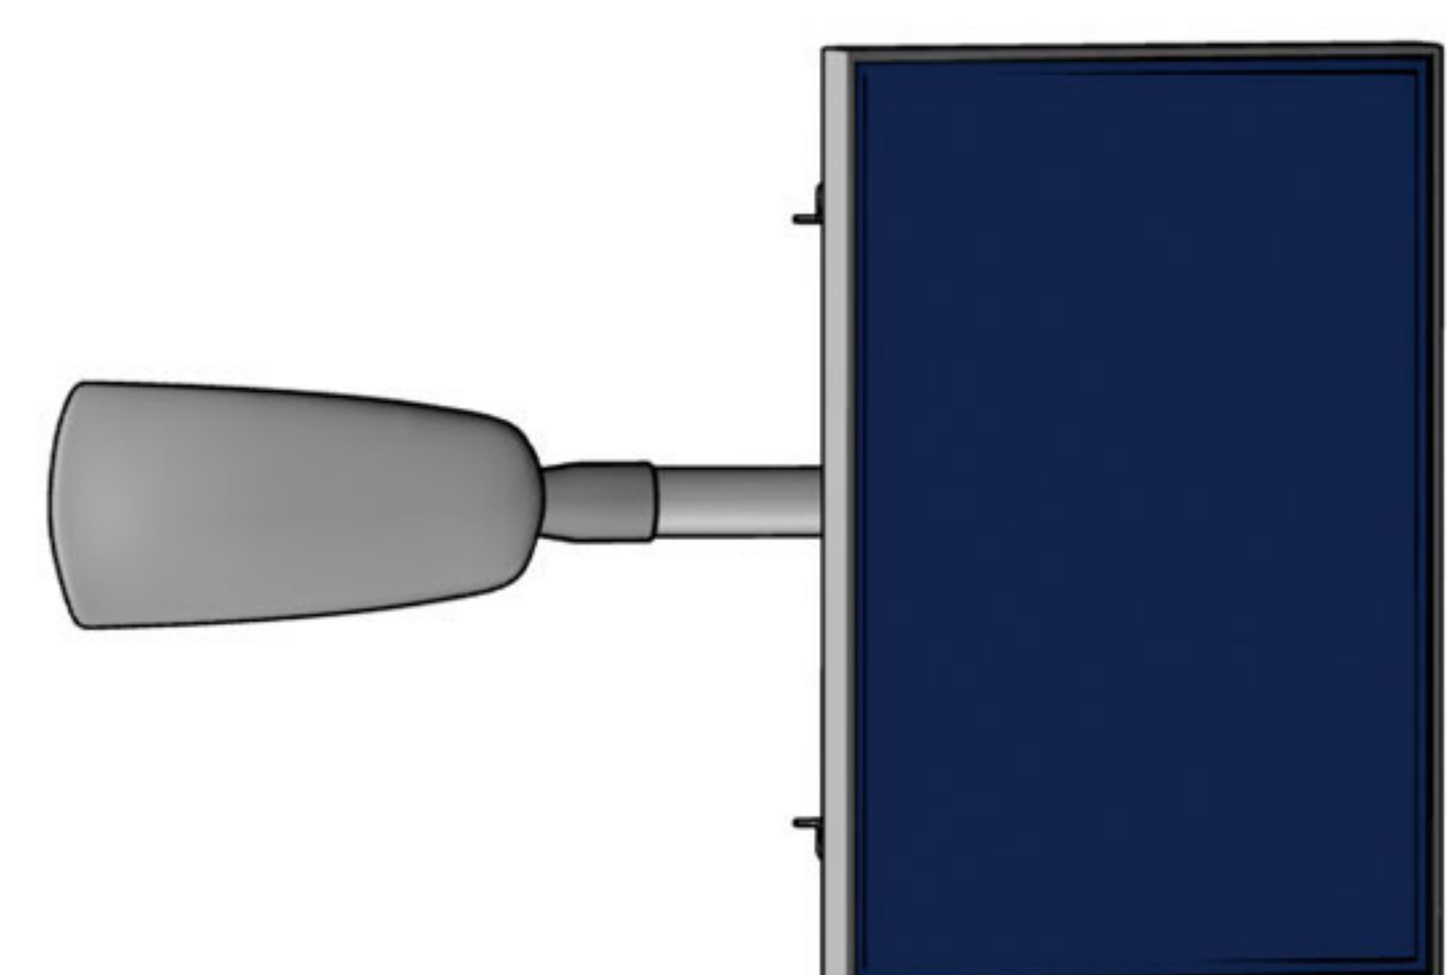

Rotación
módulo 360°

Rotación
LED 360°

d1	5 / 6 / 7	m
d2	4 / 5 / 6	m
d3	0,4	m
d4	15 - 45	°
d5	15	°
Color	Gray RAL9006	

Ref.:

SI-ESF-L-MODERN 20 / 30 / 40 W

Ref.:

SI-ESF-L-MODERN 20 / 30 / 40 W

d1	4	m
d2	4,7	m
d3	0,3	m
d4	15	°
d5	15	°
Color	Gray RAL9006	

ABS Solar Street Light 65_65/15

Date:

Project:

Ref.:

ABS Solar Street Light 100_100/22

Date:

Project:

Ref.: