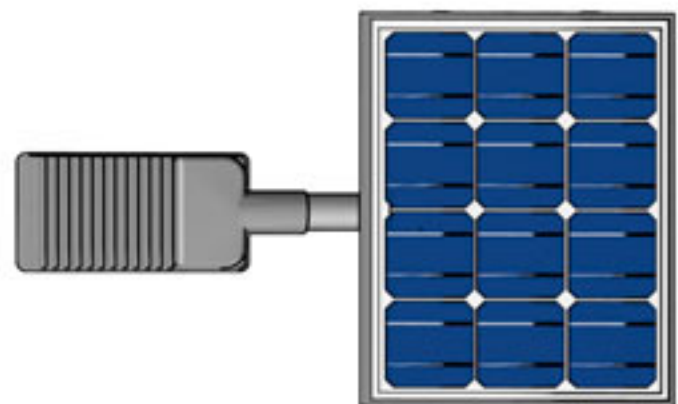

Rotación
módulo 360°

Rotación
LED 360°

d1	5 / 6 / 7	m
d2	4 / 5 / 6	m
d3	0,4	m
d4	15 - 45	°
d5	15	°
Color	Gray RAL9006	

Ref.:

SI-ESF-L-MODERN 20 / 30 / 40 W

Ref.:

SI-ESF-L-MODERN 20 / 30 / 40 W

d1	4	m
d2	4,7	m
d3	0,3	m
d4	15	°
d5	15	°
Color	Gray RAL9006	

Item	Reference	Qty	Description
1	TMP_P65	1	PV Solar Module 65Wp
2	GFM_65	1	AGM Battery 12V - 65Ah C20
3	BE_15/12	1	LED lamp 15W / 12V - 6500°K
4	Pole_04	1	Pole Solar Support & Battery Cabinet
5	DHK50	1	Charge Regulator with timer function
6	Kit	1	Cable Set solar connection