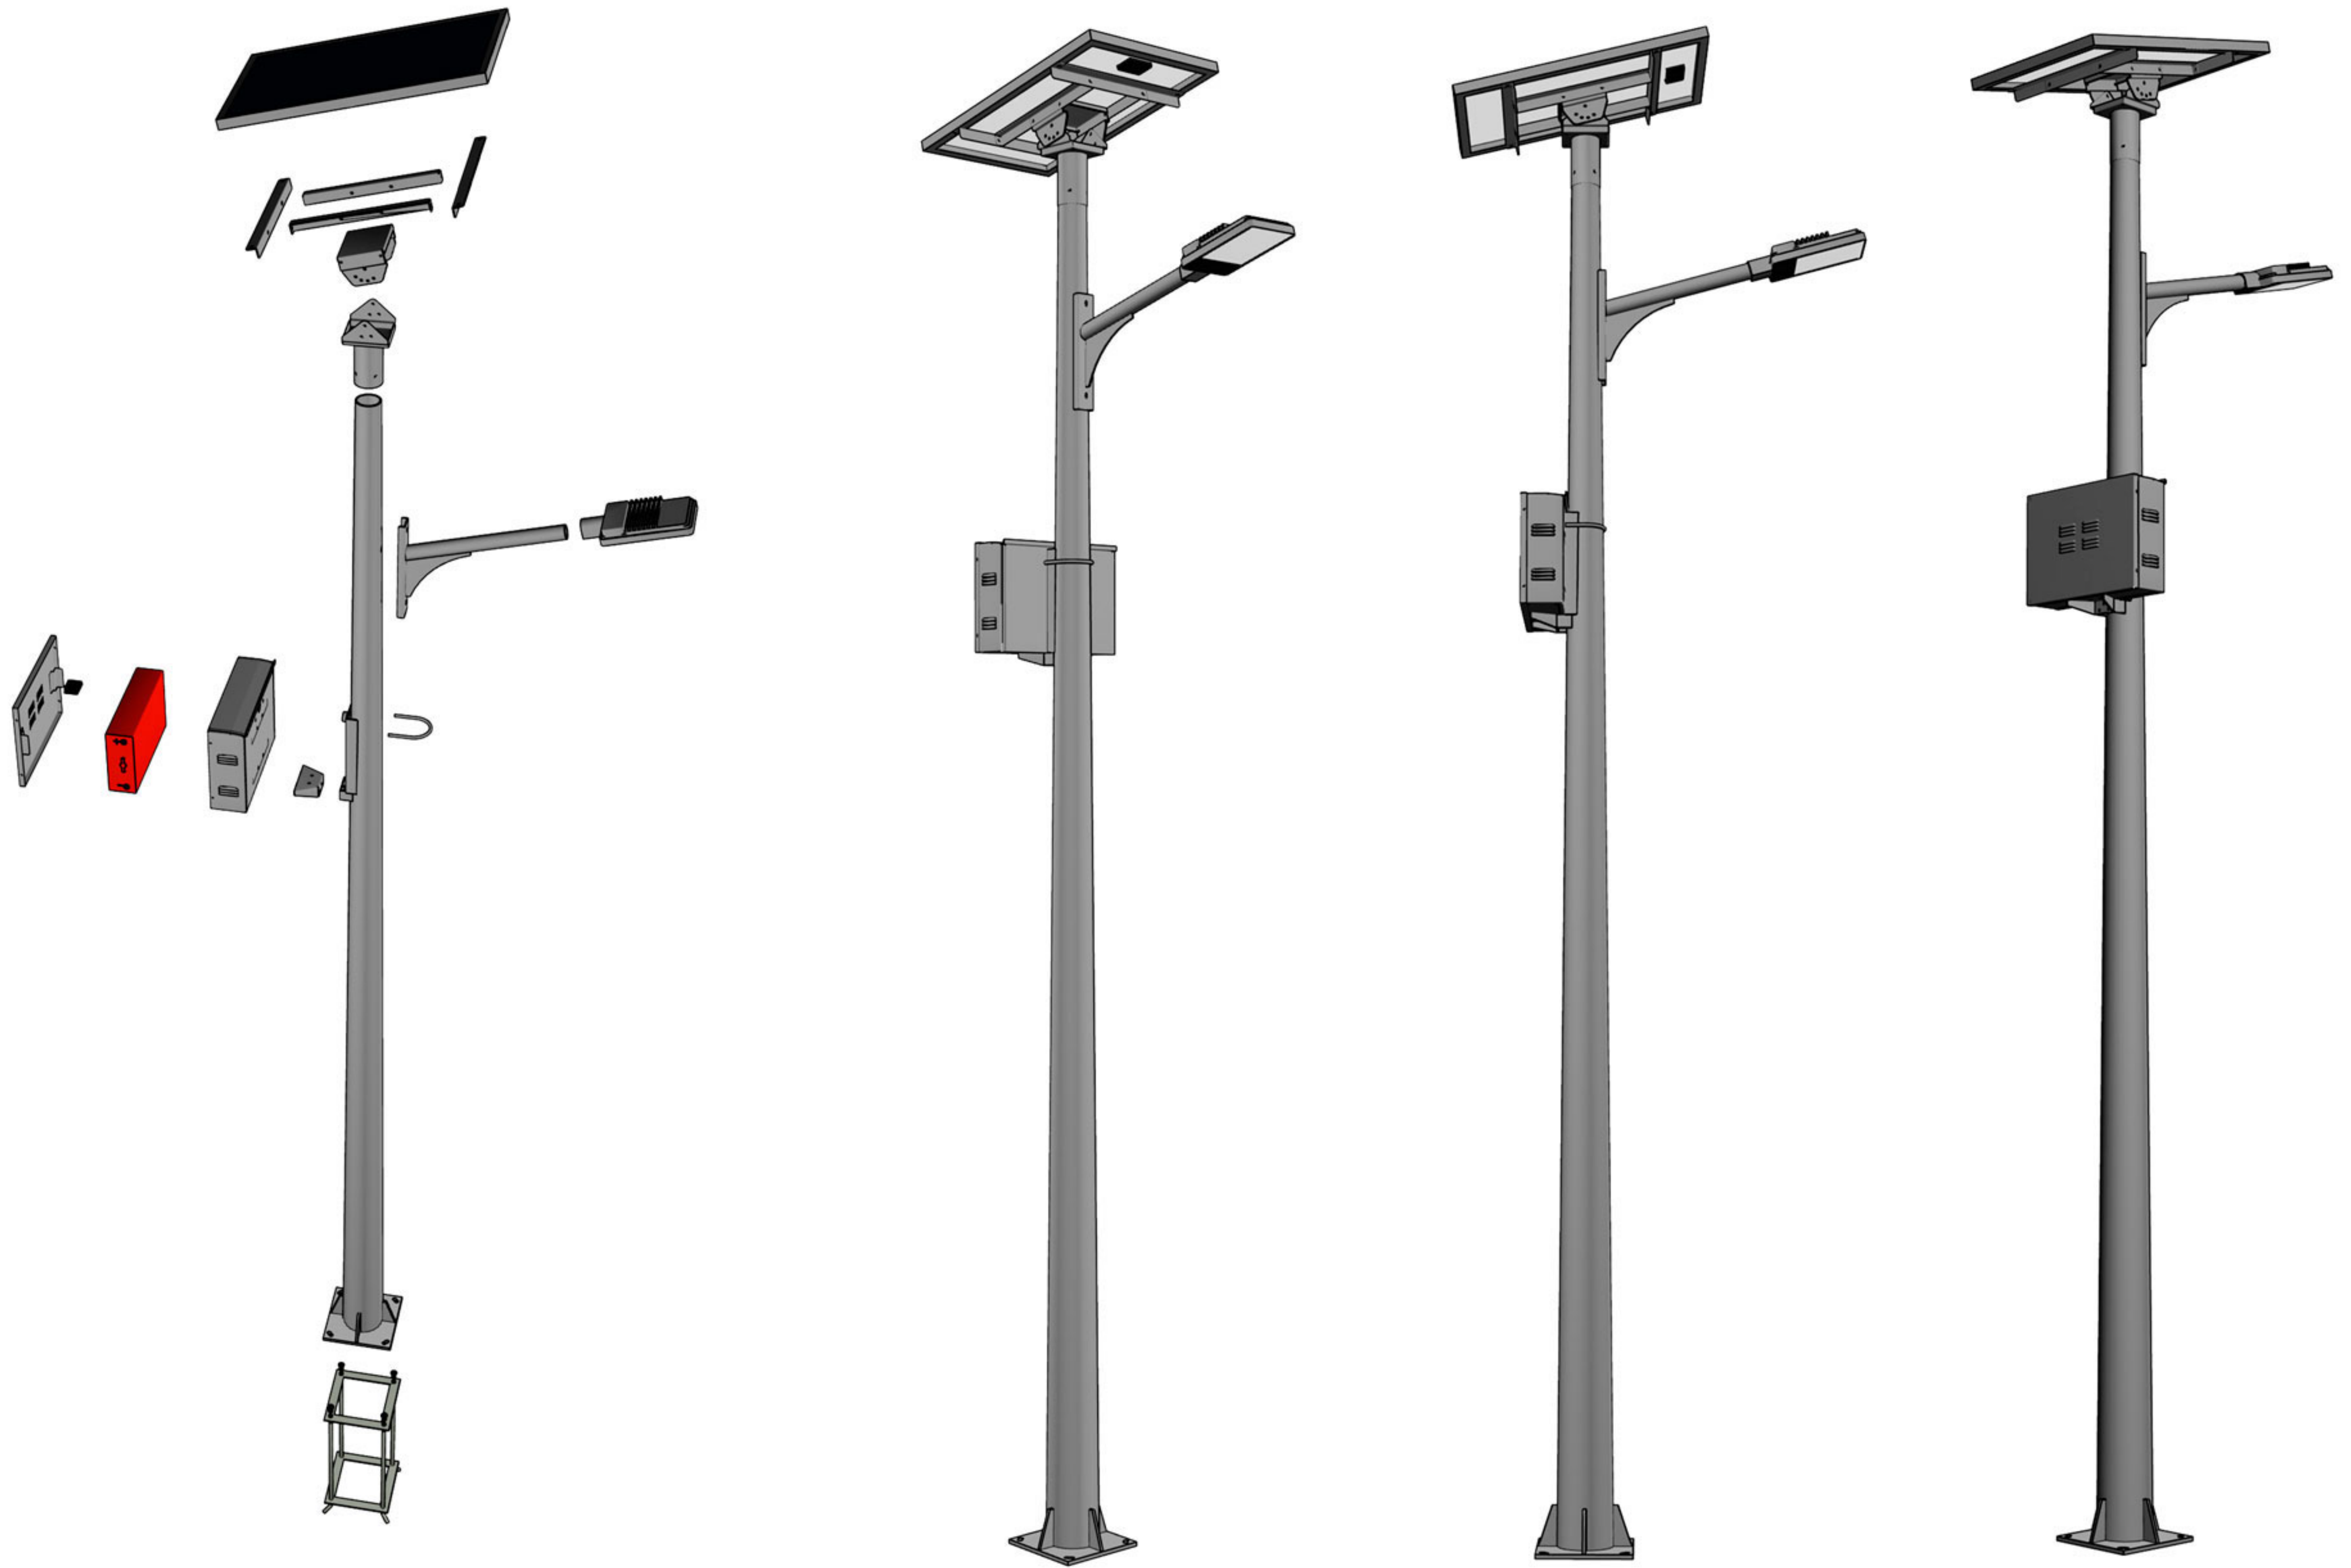

Rotación
módulo 360°

Rotación
LED 360°

d1	5 / 6 / 7	m
d2	4 / 5 / 6	m
d3	0,4	m
d4	15 - 45	°
d5	15	°
Color	Gray RAL9006	

Ref.:

SI-ESF-L-MODERN 20 / 30 / 40 W

Ref.:

SI-ESF-L-MODERN 20 / 30 / 40 W

d1	4	m
d2	4,7	m
d3	0,3	m
d4	15	°
d5	15	°
Color	Gray RAL9006	

Item	Reference	Qty	Description
1	TMP_P65	1	PV Solar Module 65Wp
2	GFM_65	1	AGM Battery 12V - 65Ah C20
3	BE_15/12	1	LED lamp 15W / 12V - 6500°K
4	Pole_04	1	Pole Solar Support & Battery Cabinet
5	DHK50	1	Charge Regulator with timer function
6	Kit	1	Cable Set solar connection

ABS Solar Street Light 65_65/15

Date:

Project:

Ref.:

ABS Solar Street Light 100_100/22

Date:

Project:

Ref.: