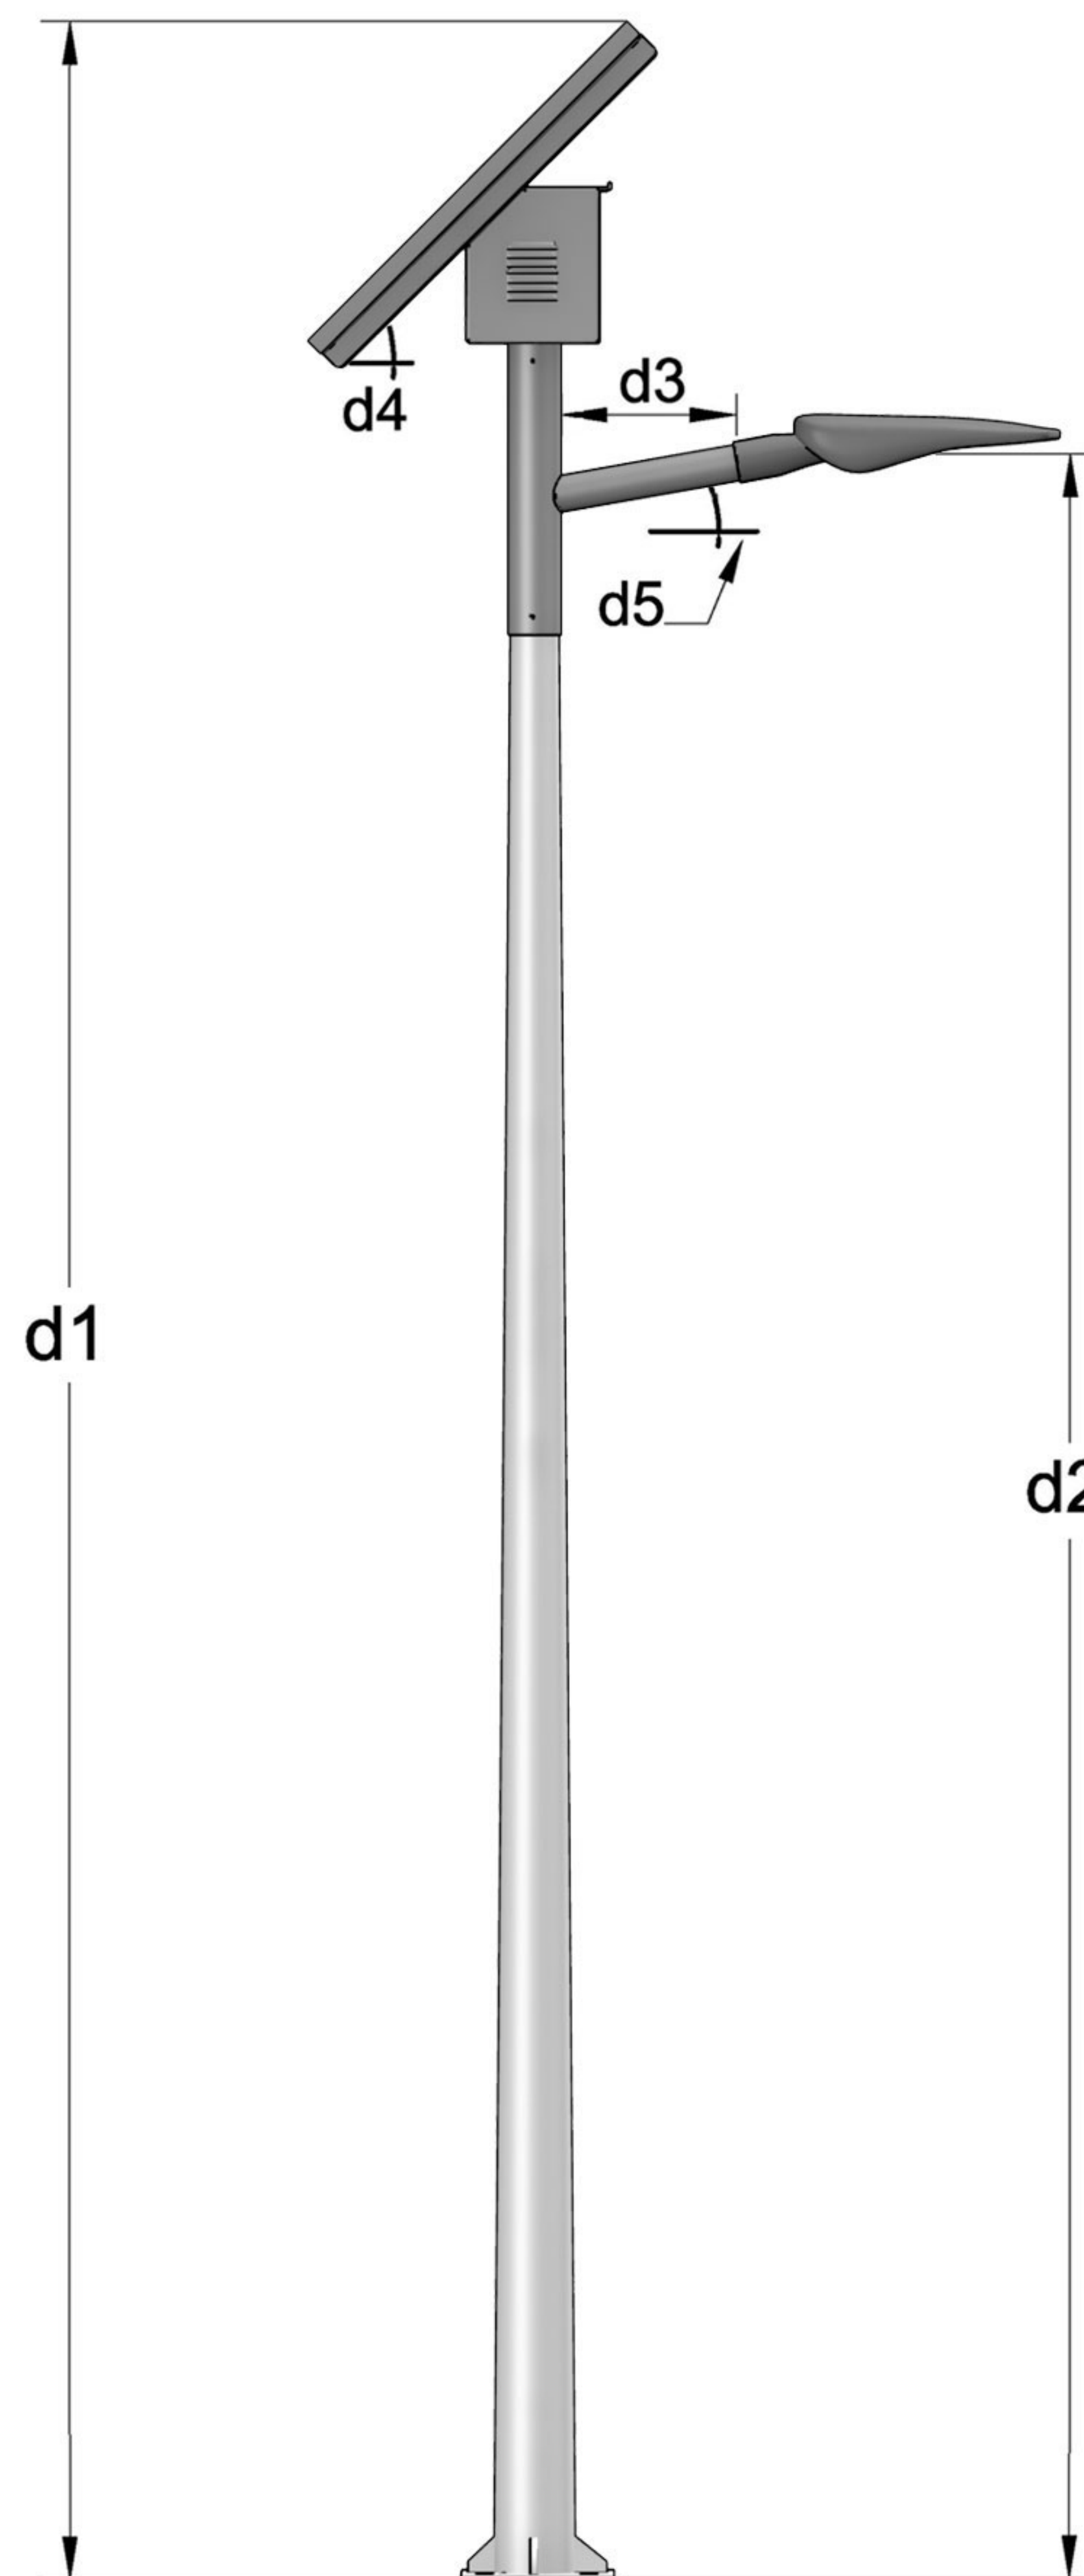

Rotación
módulo 360°

Rotación
LED 360°

d1	5 / 6 / 7	m
d2	4 / 5 / 6	m
d3	0,4	m
d4	15 - 45	°
d5	15	°
Color	Gray RAL9006	

Ref.:

SI-ESF-L-MODERN 20 / 30 / 40 W

Ref.:

SI-ESF-L-MODERN 20 / 30 / 40 W

d1	4	m
d2	4,7	m
d3	0,3	m
d4	15	°
d5	15	°
Color	Gray RAL9006	

Item	Reference	Qty	Description
1	TMP_P65	1	PV Solar Module 65Wp
2	GFM_65	1	AGM Battery 12V - 65Ah C20
3	BE_15/12	1	LED lamp 15W / 12V - 6500°K
4	Pole_04	1	Pole Solar Support & Battery Cabinet
5	DHK50	1	Charge Regulator with timer function
6	Kit	1	Cable Set solar connection

ABS Solar Street Light 65_65/15

Date:

Project:

Ref.:

ABS Solar Street Light 100_100/22

Date:

Project:

Ref.: