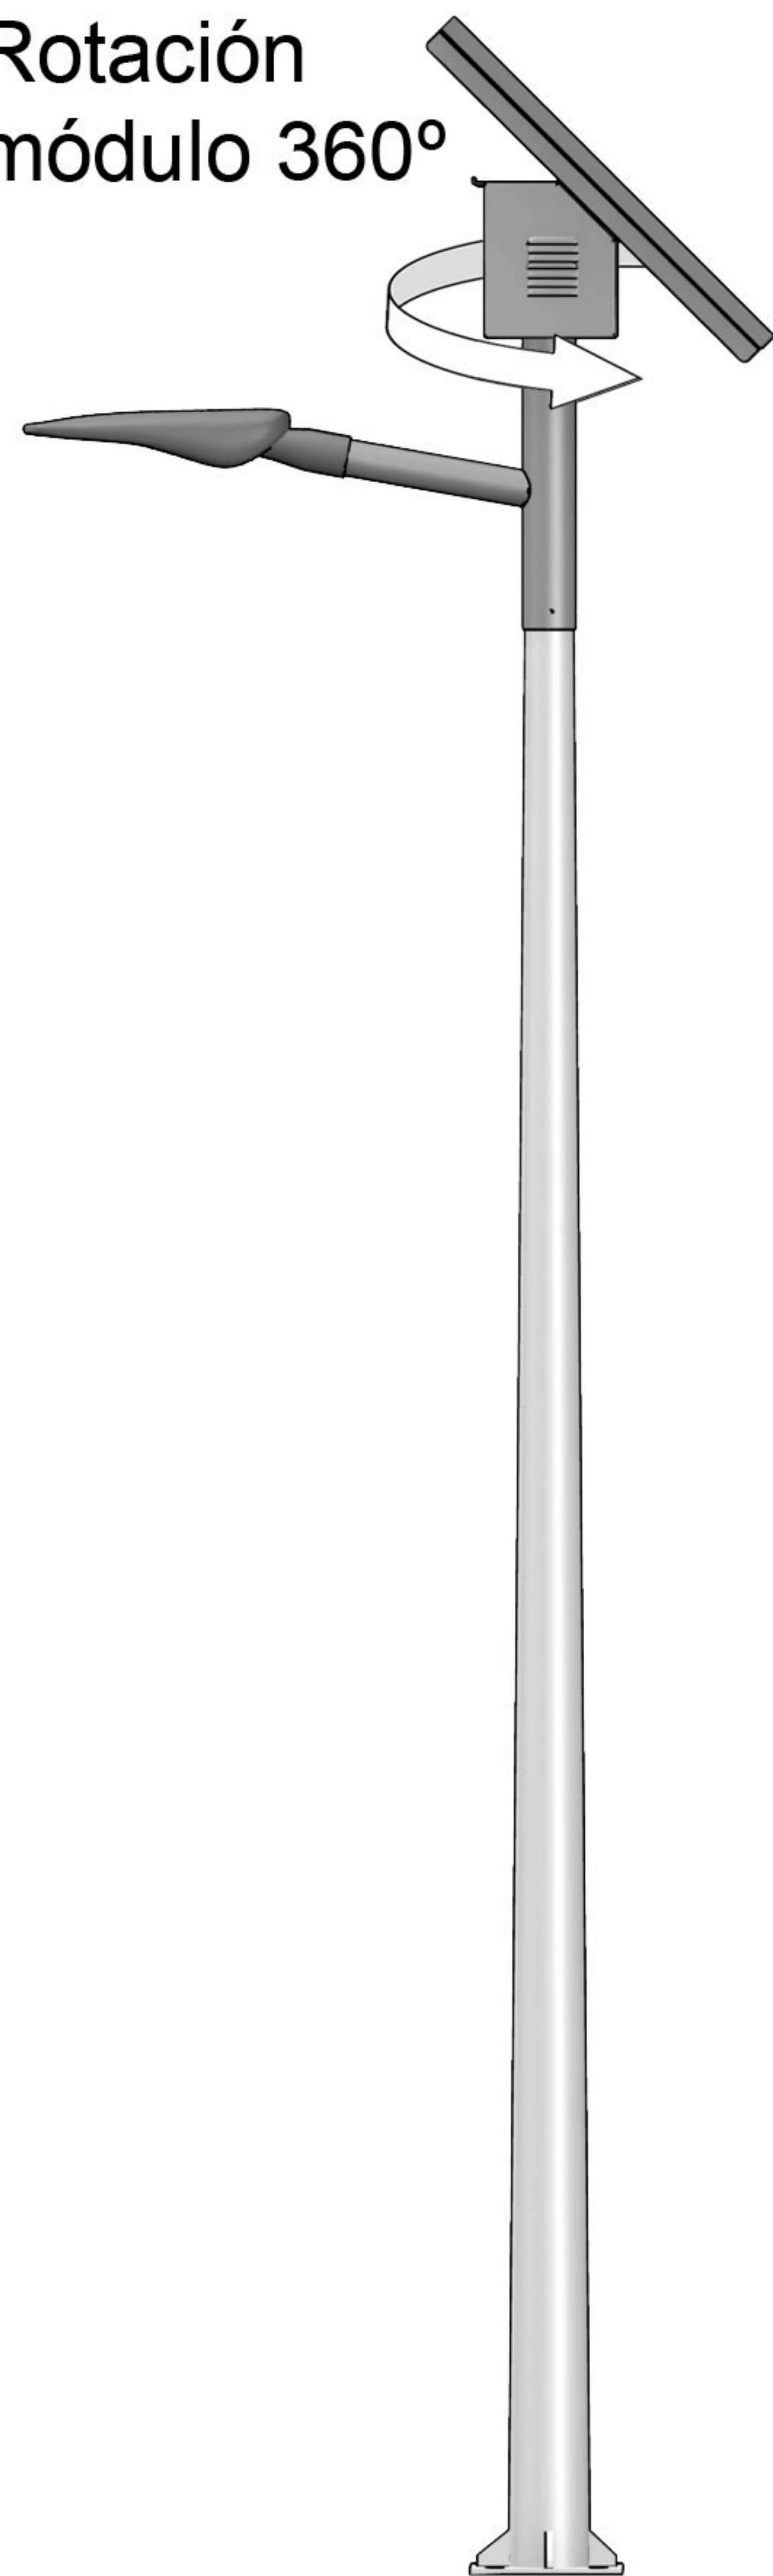

Rotación
módulo 360°

Rotación
LED 360°

d1	5 / 6 / 7	m
d2	4 / 5 / 6	m
d3	0,4	m
d4	15 - 45	°
d5	15	°
Color	Gray RAL9006	

Ref.:

SI-ESF-L-MODERN 20 / 30 / 40 W

Ref.:

SI-ESF-L-MODERN 20 / 30 / 40 W

d1	4	m
d2	4,7	m
d3	0,3	m
d4	15	°
d5	15	°
Color	Gray RAL9006	

Item	Reference	Qty	Description
1	TMP_P65	1	PV Solar Module 65Wp
2	GFM_65	1	AGM Battery 12V - 65Ah C20
3	BE_15/12	1	LED lamp 15W / 12V - 6500°K
4	Pole_04	1	Pole Solar Support & Battery Cabinet
5	DHK50	1	Charge Regulator with timer function
6	Kit	1	Cable Set solar connection

ABS Solar Street Light 65_65/15

Date:

Project:

Ref.:

ABS Solar Street Light 100_100/22

Date:

Project:

Ref.: