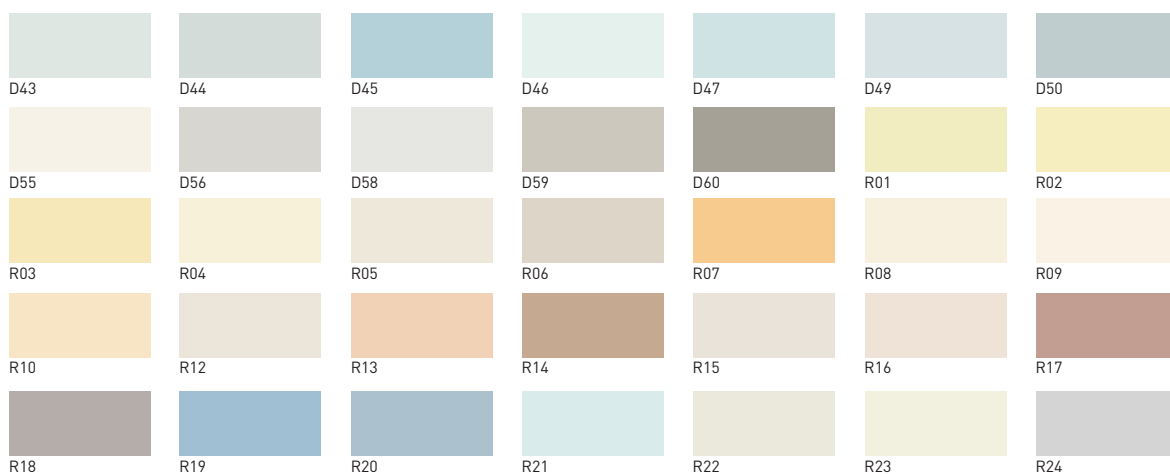

# Gama de colores REDArt

## Gama Estándar

 BLANCO	 A07	 A08	 A10	 A13	 A14	 A22
 A28	 A29	 A31	 A37	 A43	 A46	 A47
 A49	 A50	 A51	 A52	 A55	 B01	 B02
 B04	 B07	 B10	 B11	 B13	 B14	 B15
 B16	 B17	 B18	 B19	 B20	 B22	 B23
 B25	 B28	 B31	 B32	 B34	 B35	 B37
 B38	 B39	 B40	 B43	 B44	 B46	 B47
 B48	 B49	 B50	 B52	 B53	 B55	 B58
 B59	 B60	 C01	 C02	 C03	 C04	 C05
 C07	 C08	 C10	 C11	 C13	 C14	 C15
 C16	 C17	 C18	 C19	 C21	 C25	 C28
 C31	 C32	 C39	 C43	 C46	 C49	 C50
 C51	 C52	 C54	 C55	 C56	 C57	 C58
 C59	 C60	 D01	 D02	 D03	 D04	 D05
 D06	 D07	 D08	 D10	 D13	 D16	 D22
 D25	 D26	 D28	 D29	 D31	 D37	 D40

## Gama Personalizada

Los colores incluidos en la carta de colores ROCKWOOL están reproducidos con tinta de impresora, o en pantalla, por lo que, teniendo en cuenta las diferencias de calibración de las pantallas o de calidad de las impresoras, se ofrecen con carácter meramente ilustrativo y no ofrecen una imagen fiel del producto final tintado. Para asegurarse del color, le recomendamos solicitar una muestra.