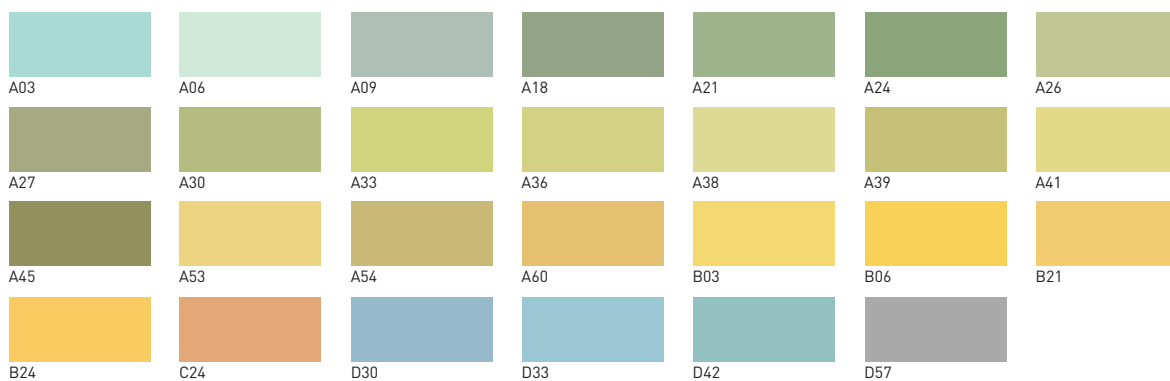

# Gama de colores REDArt

## Gama Estándar

 BLANCO	 A07	 A08	 A10	 A13	 A14	 A22
 A28	 A29	 A31	 A37	 A43	 A46	 A47
 A49	 A50	 A51	 A52	 A55	 B01	 B02
 B04	 B07	 B10	 B11	 B13	 B14	 B15
 B16	 B17	 B18	 B19	 B20	 B22	 B23
 B25	 B28	 B31	 B32	 B34	 B35	 B37
 B38	 B39	 B40	 B43	 B44	 B46	 B47
 B48	 B49	 B50	 B52	 B53	 B55	 B58
 B59	 B60	 C01	 C02	 C03	 C04	 C05
 C07	 C08	 C10	 C11	 C13	 C14	 C15
 C16	 C17	 C18	 C19	 C21	 C25	 C28
 C31	 C32	 C39	 C43	 C46	 C49	 C50
 C51	 C52	 C54	 C55	 C56	 C57	 C58
 C59	 C60	 D01	 D02	 D03	 D04	 D05
 D06	 D07	 D08	 D10	 D13	 D16	 D22
 D25	 D26	 D28	 D29	 D31	 D37	 D40

## Gama Especial

## Gama Personalizada

Los colores incluidos en la carta de colores ROCKWOOL están reproducidos con tinta de impresora, o en pantalla, por lo que, teniendo en cuenta las diferencias de calibración de las pantallas o de calidad de las impresoras, se ofrecen con carácter meramente ilustrativo y no ofrecen una imagen fiel del producto final tintado. Para asegurarse del color, le recomendamos solicitar una muestra.