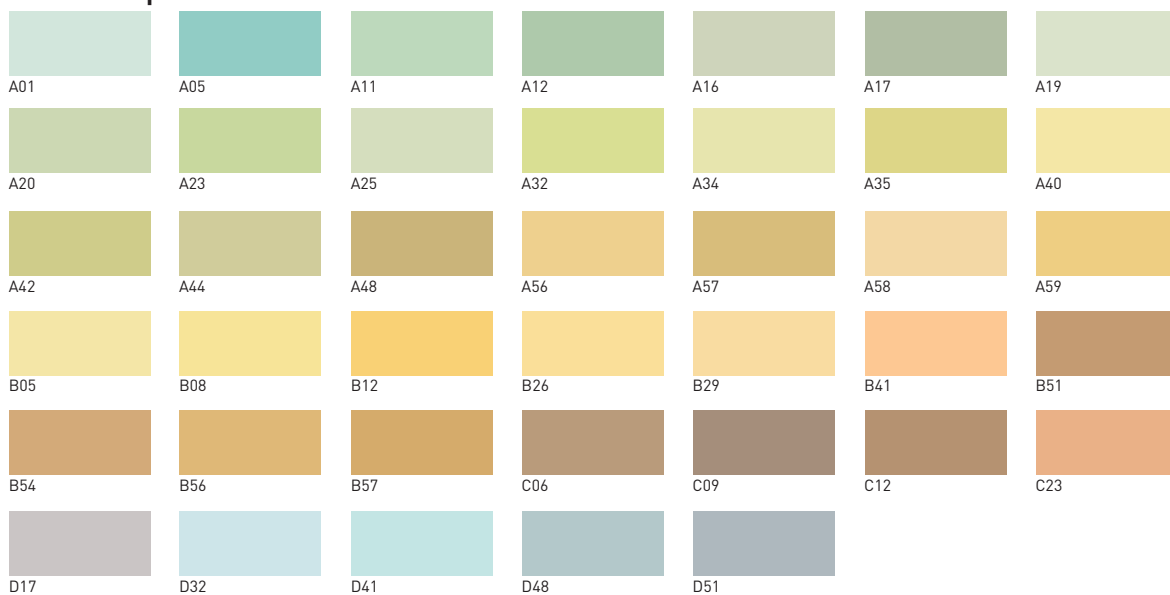

# Gama de colores REDArt

## Gama Estándar

 BLANCO	 A07	 A08	 A10	 A13	 A14	 A22
 A28	 A29	 A31	 A37	 A43	 A46	 A47
 A49	 A50	 A51	 A52	 A55	 B01	 B02
 B04	 B07	 B10	 B11	 B13	 B14	 B15
 B16	 B17	 B18	 B19	 B20	 B22	 B23
 B25	 B28	 B31	 B32	 B34	 B35	 B37
 B38	 B39	 B40	 B43	 B44	 B46	 B47
 B48	 B49	 B50	 B52	 B53	 B55	 B58
 B59	 B60	 C01	 C02	 C03	 C04	 C05
 C07	 C08	 C10	 C11	 C13	 C14	 C15
 C16	 C17	 C18	 C19	 C21	 C25	 C28
 C31	 C32	 C39	 C43	 C46	 C49	 C50
 C51	 C52	 C54	 C55	 C56	 C57	 C58
 C59	 C60	 D01	 D02	 D03	 D04	 D05
 D06	 D07	 D08	 D10	 D13	 D16	 D22
 D25	 D26	 D28	 D29	 D31	 D37	 D40

## Gama Especial

## Gama Personalizada

Los colores incluidos en la carta de colores ROCKWOOL están reproducidos con tinta de impresora, o en pantalla, por lo que, teniendo en cuenta las diferencias de calibración de las pantallas o de calidad de las impresoras, se ofrecen con carácter meramente ilustrativo y no ofrecen una imagen fiel del producto final tintado. Para asegurarse del color, le recomendamos solicitar una muestra.