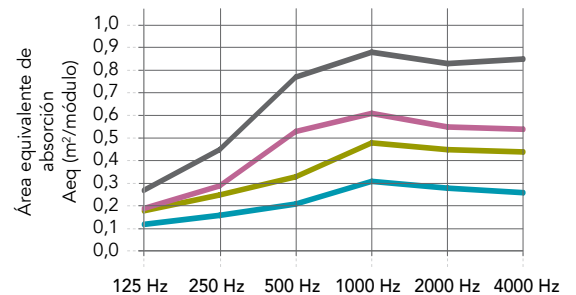

Prestaciones

Absorción acústica

A_{eq} (m²/módulo)

C: distancia central entre las filas de deflectores,
H - altura de la suspensión:
distancia neta entre el deflector y el forjado

1200x300x50 (4F) - Baffles en filas, C300, H300	0,08	0,11	0,22	0,28	0,27	0,25
1200x300x50 (4F) - Baffles en filas, C600, H300	0,11	0,16	0,34	0,46	0,44	0,39
1200x600x50 (4F) - Baffles en filas, C600, H300	0,13	0,26	0,53	0,60	0,54	0,51
1200x600x50 (4F) - Baffles en filas, C1200, H300	0,18	0,36	0,78	0,93	0,83	0,79