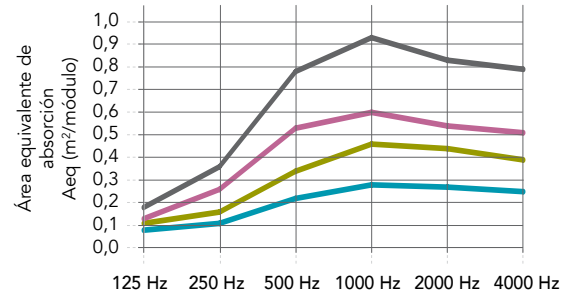

Áreas de aplicación

- Oficinas
- Educación
- Ocio y Deporte
- Minoristas – Retail

Canto	Dimensiones (mm)	Peso (kg/unidad)	Sistema de instalación recomendado	Contenido reciclado	Cradle to Cradle Certified®	A1-A3 Impacto en la fase de producción (kg CO ₂ eq/m ²)*	A1-C4 Impacto del ciclo de vida completo (kg CO ₂ eq/m ²)*
 2F	1200 x 300 x 50	1,7	Rockfon® System Universal Baffle™	37%		2.91	4.06
	1200 x 450 x 50	2,4	Rockfon® System Universal Baffle™				
	1200 x 600 x 50	3,4	Rockfon® System Universal Baffle™				
 4F	1200 x 300 x 50	2,5	Rockfon® System Universal Baffle™	39%		2.91	4.06
	1200 x 450 x 50	3,2	Rockfon® System Universal Baffle™				
	1200 x 600 x 50	4,0	Rockfon® System Universal Baffle™				
	1800 x 300 x 50	3,5	Rockfon® System Universal Baffle™				
	1800 x 600 x 50	5,1	Rockfon® System Universal Baffle™				

Detalle del canto 2F = 2 enmarcados

Detalle del canto 4F = 4 enmarcados

Rockfon Universal Baffle con 2 marcos está disponible solo en blanco

* Para una información completa sobre el impacto medioambiental, consulte las DAP de nuestros productos disponibles en rockfon.link/es-dap. Debido a las diferencias en los métodos de cálculo y en las hipótesis de los escenarios, los valores de impacto ambiental no suelen ser directamente comparables entre los distintos fabricantes.

Códigos de colores (4F)

Prestaciones

Absorción acústica

A_{eq} (m²/módulo)

C: distancia central entre las filas de deflectores,
H - altura de la suspensión:
 distancia neta entre el deflector y el forjado