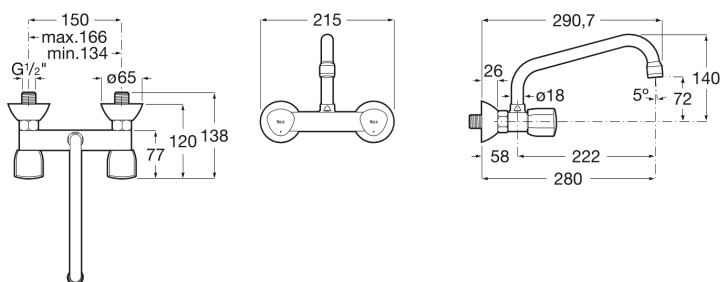

Desagüe no incluido

Enlaces de alimentación flexibles incluidos

Lugar de instalación: Fregadero

Tipo de desagüe: Desagüe no incluido

Tipo de grifería: Bimando

Tipo de grifería: Bimando

Tipo de instalación: Mural