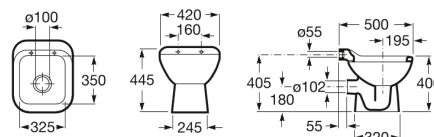

**GARDA**

**Vertedero de porcelana**

**MEDIDAS**

Longitud	420 mm
Anchura	500 mm
Altura	445 mm

**COLORES Y ACABADOS**

00 Blanco

PVPR (IVA INCLUIDO)

**242,00 €**

**DIBUJOS TÉCNICOS**

**CARACTERÍSTICAS**

Vertedero de porcelana.

Conjunto de fijaciones: Incluido

Recomendado para espacios públicos

Tipo de instalación: De pie

Tipo de salida: Horizontal