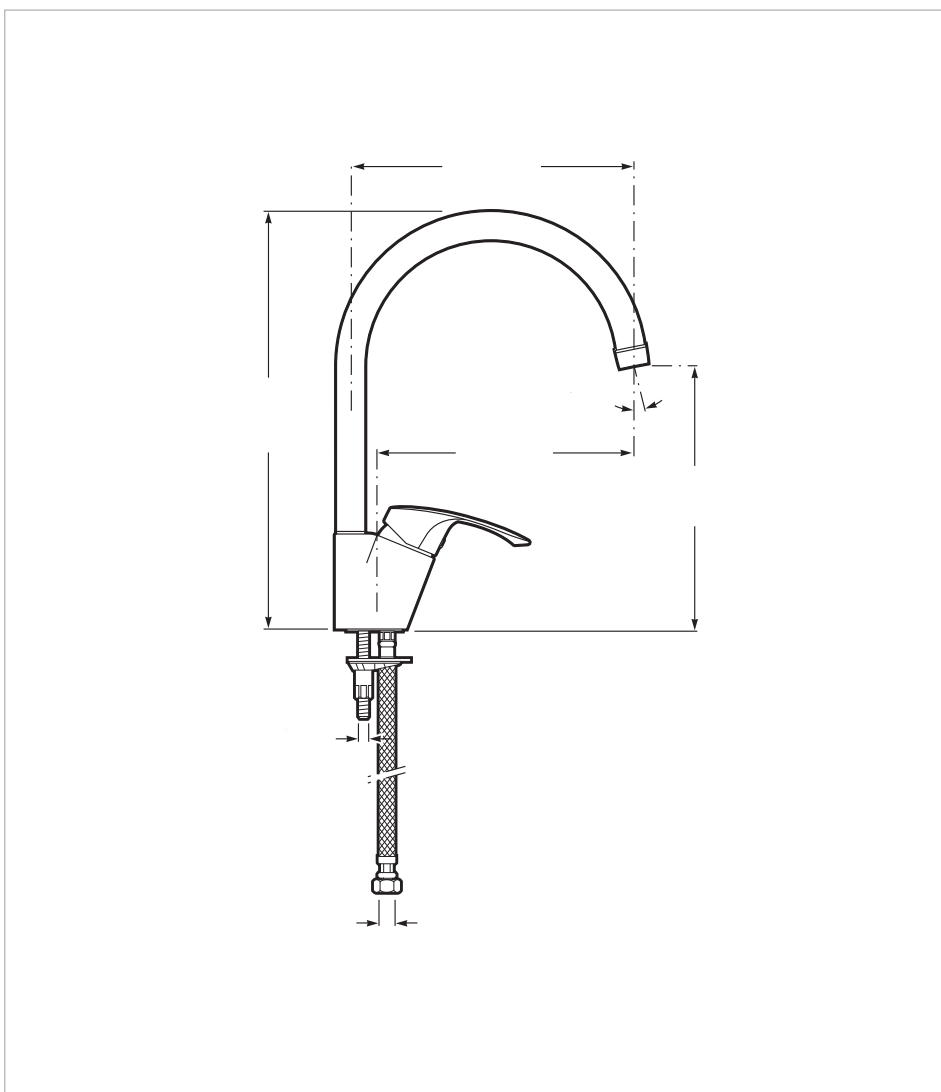

Dibujos técnicos

Toni Clariana es un diseñador barcelonés. Tuvo sus inicios en el sector de la automoción en SEAT, trabajando posteriormente en Quod y Associate designers. Más tarde creó su propia organización: magma Design, que se caracteriza por ser interdisciplinar y por su enfoque al servicio de la industria. magma ha recibido diferentes premios, entre ellos Hispack, Delta de plata Adifad o el Premio Letra.