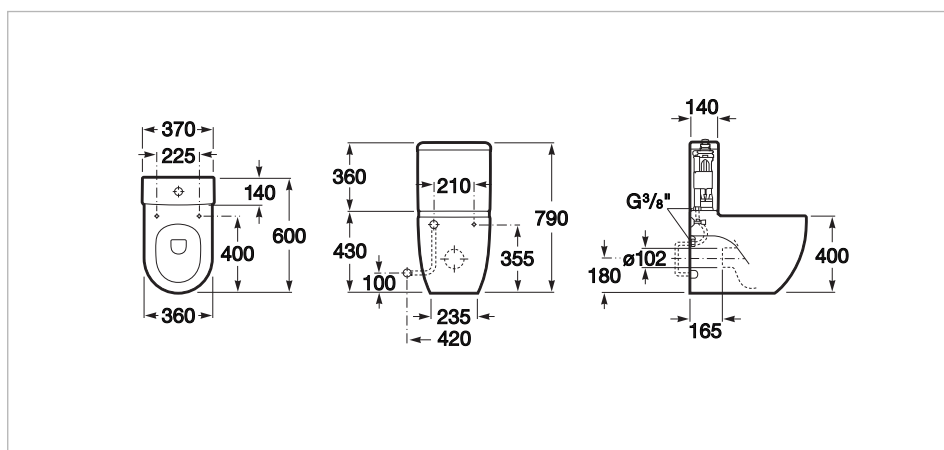

Dibujos técnicos

Un solo concepto para mil y una soluciones. Un solo concepto para satisfacer cualquier necesidad. La gama más versátil y más global.