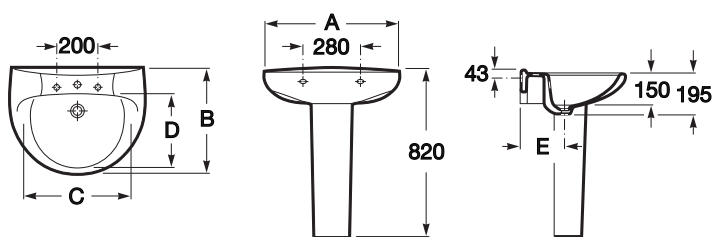

Colores y acabados

Cómo obtener la referencia completa

Sustituya los ".." en la referencia por el código del acabado deseado de la lista siguiente.

00 Blanco

17 Pergamon

Medidas

Longitud: 180 mm.

Anchura: 150 mm.

Altura: 670 mm.

Dibujos técnicos

A	B	C	D	E
650	510	520	335	205
560	460	450	295	205
520	410	415	255	190