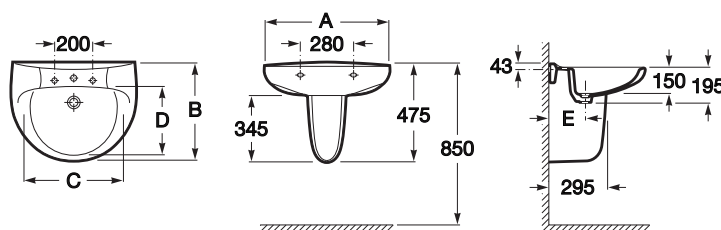

Una respuesta tradicional para ambientes clásicos. Curvas elegantes y funcionales en una extensa colección de piezas que combinan sencillez y versatilidad, ofreciendo el confort de las soluciones muy experimentadas.

Lavabo de porcelana suspendido

Agujeros para grifería: 1 Agujero en el centro

Forma: Redondo

Material: Porcelana

Tipo de instalación: Mural

Colores y acabados

Cómo obtener la referencia completa

Sustituya los ".." en la referencia por el código del acabado deseado de la lista siguiente.

00 Blanco

17 Pergamon

Medidas

Longitud: 520 mm.

Anchura: 410 mm.

Altura: 195 mm.

Dibujos técnicos

A	B	C	D	E
650	510	520	335	205
560	460	450	295	205
520	410	415	255	190