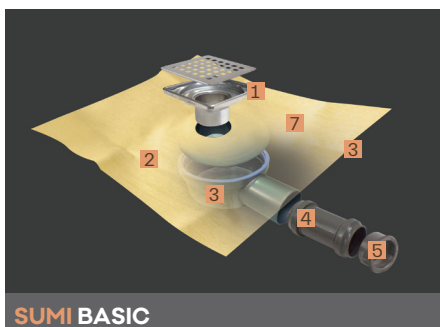

FICHA TÉCNICA

SUMI BASIC

revestech®

Descripción

Kit de sumidero **BASIC** y rejilla cuadrada de 10,5 x 10,5 cm con acabado perforado de diseño cuadros, lámina impermeabilizante **DRY40** de 25 x 25 cm termosellada a la tapa y lámina **DRY40** suelta de 1,5 x 2 m (3 m²).

Para más información sobre la lámina, consultar la ficha técnica de la lámina **DRY40**.

SUMIDERO BASIC

Características	Método de ensayo	Unidad	Valor
Altura		mm	60
Salida			Horizontal
Diámetro de salida		mm	40/50H
Velocidad de descarga		l/s	0,60
Efectos de los productos químicos	Estable a los productos normalmente utilizados con los revestimientos cerámicos		
Color	Gris		
Composición cazoleta y aro superior	ABS		

referencia	descripción	lámina
544018423	SUMI BASIC	25 x 25 cm

CONTIENE:

Lámina suelta **DRY40** de 1,5 x 2 m (3 m²)
+
1. rejilla 2. lámina termosellada
3. sumidero 4. adaptador 5. reductor

altura total (sumidero + rejilla)
60 mm.

0,48 mm 290 g/m²

Lámina flexible para impermeabilizar platos de ducha de obra, paredes y suelos que se adhiere con capa fina de cemento cola C2 S1/S2. Nuestra lámina **DRY40** es 100% impermeable y resuelve problemas de humedades que se dan en otro tipo de aplicaciones menos fiables, como pueden ser pinturas de caucho o cementos impermeables.