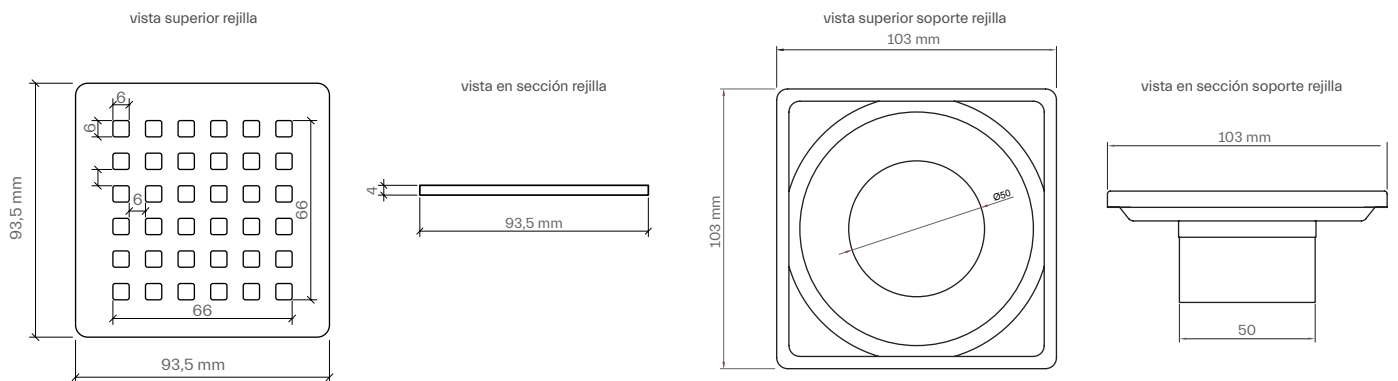

Dimensiones de la rejilla

responsible
waterproofing