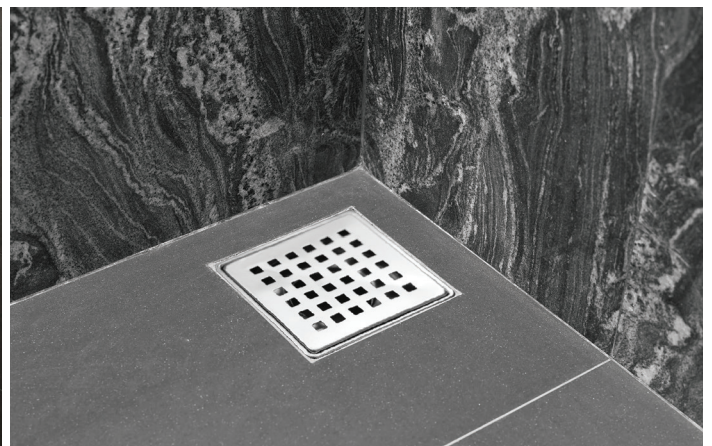

Dimensiones de la rejilla

responsible
waterproofing