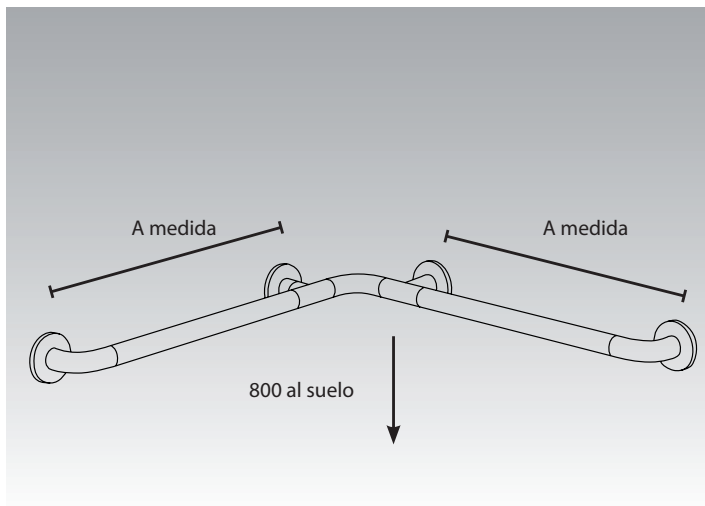

PRESTOBAR 120

• Ref. 89120

Pasamanos en ángulo a medida.

Los pasamanos PRESTOBAR han sido diseñados con la doble funcionalidad de prevenir los posibles accidentes que puedan ocurrir en baños y a su vez proporcionar puntos de apoyo y sujeción que otorguen mayor autonomía y seguridad a las personas con movilidad reducida.

Todos pasamanos están fabricados en aluminio de alta resistencia recubierto de una gruesa capa de nylon.

CARACTERÍSTICAS

- Diseños de alta calidad gracias a la ligereza y robustez del aluminio junto con el calor y el agradable tacto del nylon.
 - Sistema de fijación oculto bajo los embellecedores para evitar el vandalismo y mejorar la estética.
 - Color blanco azul o gris, con posibilidad de hacerse en resto de colores RAL.
 - Ultraligeras, irrompibles e inalterables.
 - Diámetro exterior: 35 mm.
 - Amplia gama de modelos que cubren todas las necesidades del baño, corredores, escaleras, etc.
 - Fabricado bajo norma UNE 41.523.
 - Alta resistencia y seguridad.
 - Fácil limpieza.
-
- **Suministrado con curvas finales.**
 - Dimensiones: Fabricación a medida.