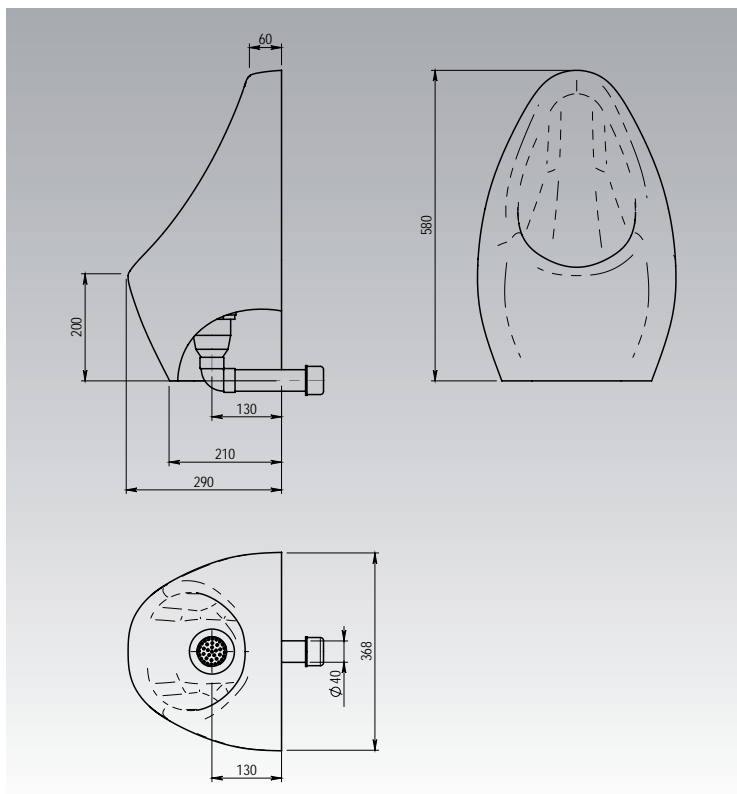

Desde el Grupo Presto queremos seguir contribuyendo al ahorro de agua y sostenibilidad del planeta, además de con sus distintas variantes tecnológicas en grifería temporizada o electrónica, con un nuevo producto destinado 100% al ahorro de agua. Es el nuevo Urinario Seco Prestodry para instalaciones sin agua. Se trata de un urinario que cuenta con una rejilla de acero inoxidable tras la que se encuentra un dispositivo de látex natural anti-olores, que permite el paso de líquidos al usarlo pero se cierra después, impidiendo el paso de olores.

CARACTERÍSTICAS

- Urinario ecológico sin agua.
- Dimensiones: 39 x 30 x 24 cm.
- Fabricado en cerámica de color blanco.
- Incluye:
  - trampa de acero inoxidable.
  - nuevo sistema de bloqueo de olores.
  - kit de instalación.

• Ref. 89060

LIMPIEZA

Los urinarios deben limpiarse de igual modo que los sistemas normales. Se recomienda una limpieza diaria usando productos no perjudiciales con el medio ambiente con un posterior aclarado.

El sistema de bloqueo de olores de latex debe retirarse una vez al mes para su limpieza, usando los mismos productos que se usen habitualmente y después su aclarado bajo el grifo para retirar los sedimentos de orina que pudieran quedar.

Se recomienda que cuando de desmonte el sistema de latex, aprovechar para verter algún producto apropiado para la limpieza de canalizaciones, para mantener los desagües en buen estado.

Diseños adaptados al nuevo Código Técnico (Real Decreto 173/2010 en materia de accesibilidad y no discriminación de las personas con discapacidad).

Diseños basados en norma UNE 41523: Accesibilidad en la edificación de espacios higiénicos-sanitarios.

Marcado CE: conformidad respecto EN 997