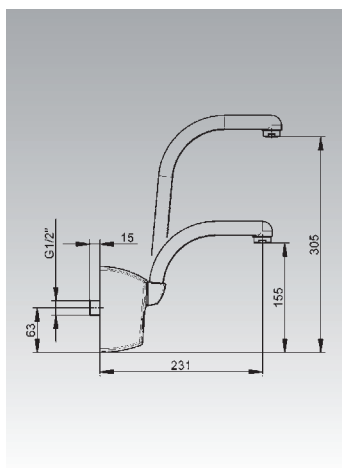

A pila, caño normal

- **Ref. 55230**
Acabado Cromo mate

- **Ref. 55220**
Acabado Epoxy

Suministrado con:

- Autoadhesivo de señalización.
- Sistema de fijación antivandálico con placa intermedia.
- Llave de paso con filtro integrado.
- Reflector de programación.