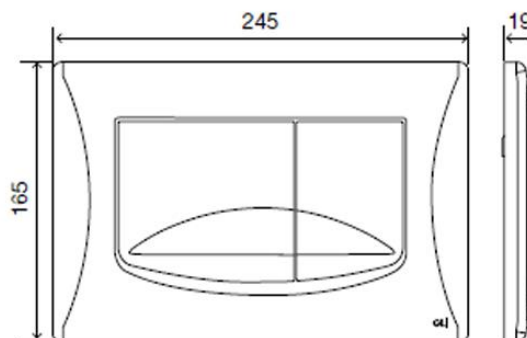

Ficha técnica

Placa de control River

Identificación del producto

638501	River blanca.
638504	River cromada pulida.
638506	River cromada mate.

Definición y uso

- Placa de control mecánica para cisternas empotradas OLI.

Características técnicas

- Descarga dual.
- Placa de control ABS.
- Fuerza aplicada < 20 N.
- Dimensiones: 245 x 165 mm.

Accesorios

- 2 tornillos de activación Fast Fit.
- 2 tornillos de fijación Fast Fit.