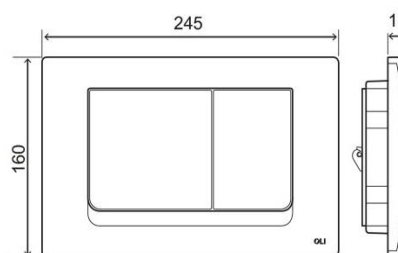

# Ficha técnica

Placa de control RIA

## Definición y uso

- Placa de control mecánica para cisternas empotradas OLI.

## Características técnicas

- Descarga dual.
- Placa de control ABS.
- Fuerza aplicada < 20 N.
- Dimensiones: 245 x 160 mm.
- Versión antibacterias disponible.