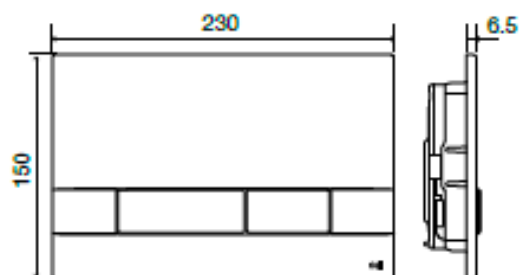

Ficha técnica

Placa de control Narrow

Identificación del producto

- | | |
|---------------|--|
| 148301 | • Narrow cromada pulida con sistema OLIpure. |
| 148302 | • Narrow cromada mate con sistema OLIpure. |
| 148300 | • Narrow blanca con sistema OLIpure. |
| 148303 | • Narrow negra Soft Touch con sistema OLIpure. |
| 152940 | • Narrow cromada pulida. |
| 152941 | • Narrow cromada mate. |
| 152939 | • Narrow blanca. |
| 152942 | • Narrow negra soft touch. |

Definición y uso

- Placa de control mecánica para cisternas empotradas OLI.

Características técnicas

- Doble descarga.
- Accionamiento mecánico.
- Fuerza aplicada < 20 N.
- 6,5 mm de grosor.
- Apertura y cierre con sistema “click”.
- Dimensiones: 230 x 150 mm.
- Acabado Soft Touch disponible.
- Disponible con el sistema OLIpure.