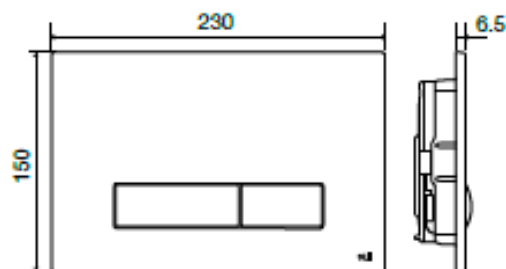

Ficha técnica

Placa de control Glam

Identificación del producto

139179	• Glam cromada pulida con sistema OLIpure.
139180	• Glam cromada mate OLIpure.
139178	• Glam blanca con sistema OLIpure.
139181	• Glam negra Soft Touch con sistema OLIpure.
139185	• Glam cromada pulida.
139186	• Glam cromada mate.
139184	• Glam blanca.
139187	• Glam negra Soft Touch.

Definición y uso

- Placa de control mecánica para cisternas empotradas OLI.

Características técnicas

- Doble descarga.
- Accionamiento mecánico.
- Fuerza aplicada < 20 N.
- 6,5 mm de grosor.
- Apertura y cierre con sistema "click".
- Dimensiones: 230 x 150 mm.
- Acabado Soft Touch disponible.
- Disponible con el sistema OLIpure.