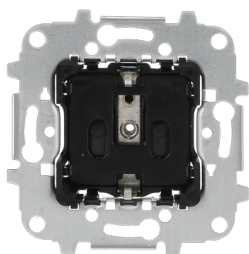

Detalles del producto

8188

Base Schuko Sin símbolo - Platform 8100

Información General

Tipo de producto extendido:	8188
Código de producto:	2CLA818800A1001
EAN:	8427238016900
Descripción corta:	Base Schuko Sin símbolo - Platform 8100
Descripción larga:	<p>Elegante en cada uno de sus lados, lineal, equilibrada, esbelta... La serie Sky Niessen le da un aire moderno a cada uno de sus espacios. Su diseño minimalista facilita la integración en proyectos de arquitectura contemporánea, con una altura mínima sobre la pared. La tecla grande queda completamente integrada en el marco y el detalle cromado aporta un toque de elegante distinción. Tiene una gran gama de colores y acabados nobles que permiten adaptarnos a cualquier tipo de estancia. Es una serie ecodiseñada, por lo que los requisitos de sostenibilidad quedan garantizados.</p> <p>La referencia 2CLA818800A1001 concretamente, se trata de un/a enchufe.</p> <p>Sus características son: Tipo de montaje: Montado empotrado (escayola), Modelo: Contacto de protección / toma de tierra, Método de conexión: Terminal enroscado, Fuente de alimentación especial: Sin suministro de energía especial, Tipo de fijación: Montaje con tornillo, Resistencia al impacto (IK): IK04, Adecuado para el grado de protección (IP): IP20, Corriente nominal: 16A, Voltaje nominal: 250V, Sin halógenos, Número de unidades: 1, Número de fases: 2, Con protección de contacto mejorada, Frecuencia: 50 - 60 Hz, Contacto de protección, Número de tomas intercambiables: 1.</p> <p>Fabricado en España</p>

Grado de protección: IP20

Técnica

Ficha técnica, información técnica: 9AKK107046A0356

Número de fases: 1-fase

Tipo de conexión: Tornillo

Tipo de toma de corriente: Contacto de protección (SCHUKO)

Accesorios disponibles: Sí