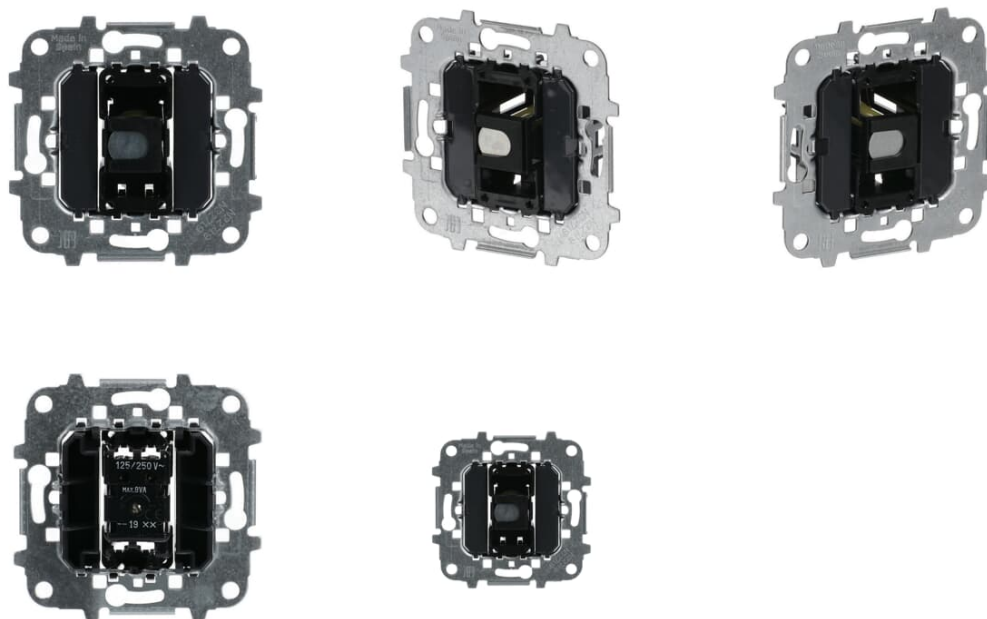

2CLA892900A1001	Tapa sonido Altavoz Placa 1 embellecedora / Tapa ciega blanco - Alba	8929 BT	pieza
2CLA892900A1101	Tapa sonido Altavoz Placa 1 embellecedora / Tapa ciega blanco - Alba	8929 BL	pieza
2CLA892900A1501	Tapa sonido Altavoz Placa 1 embellecedora / Tapa ciega negro - Alba	8929 NT	pieza

---

Categorías

Productos > Productos y sistemas de baja tensión > Series de mecanismos > Mecanismos > Videoportero / Señalización

360°