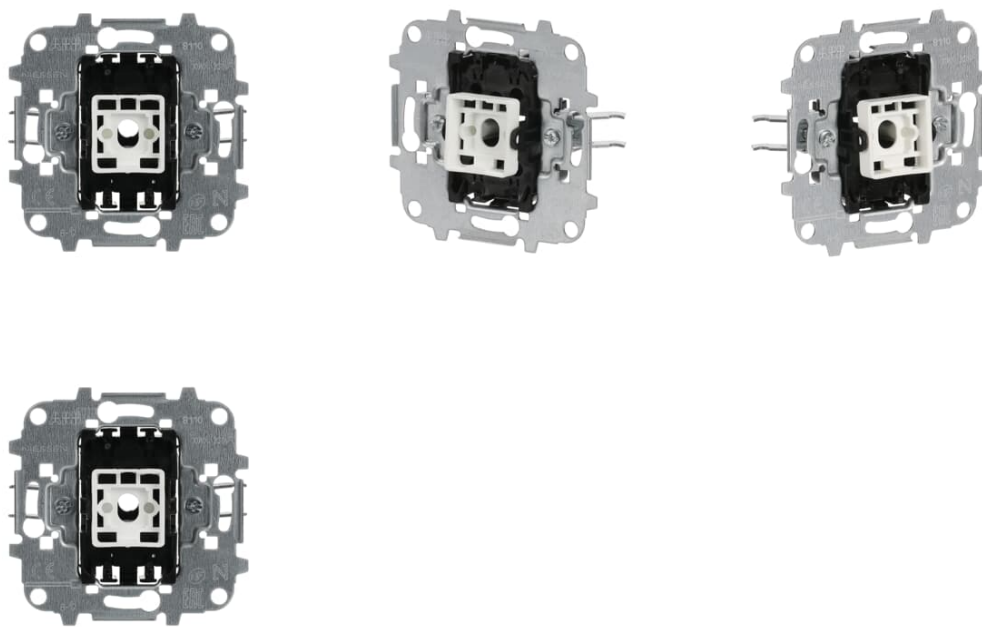

2CLA890139A1001	Rocker None for Switch/push button, One-part rocker blanco - Alba Infinity	1	8901.39 BT	pieza
2CLA890139A1801	Rocker None for Switch/push button, One-part rocker gris - Alba Infinity	1	8901.39 GR	pieza

Categorías

Productos > Productos y sistemas de baja tensión > Series de mecanismos > Mecanismos > Funciones mecánicas

360°