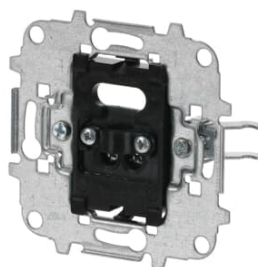

2CLA850700A1201	Tapa salida cable/pulsador tirador - Oro Envejecido for Salida de cable with Sin símbolo dorado - Sky Niessen	1	8507 OE	pieza
2CLA850700A1901	Tapa salida cable/pulsador tirador - Comodoro for Salida de cable with Sin símbolo verde - Sky Niessen	1	8507 CM	pieza
2CLA850700A6201	Tapa salida cable/pulsador tirador - Duna for Salida de cable with Sin símbolo duna - Sky Niessen	1	8507 DN	pieza
2CLA850700A6301	Tapa salida cable/pulsador tirador - Taupé for Salida de cable with Sin símbolo marrón - Sky Niessen	1	8507 TP	pieza
2CLA850700A4101	Cover cable outlet for Cable outlet with Without imprint White - Sky Niessen	1	8507 BB	piece
2CLA880700A1501	Tapa for Cable outlet with 1 None negro - Vega		8807 NT	pieza
2CLA880700A1101	Tapa for Cable outlet with 1 None blanco - Vega		8807 BL	pieza
2CLA880700A1001	Tapa for Cable outlet with 1 None blanco - Vega		8807 BT	pieza

Categorías

Productos > Productos y sistemas de baja tensión > Series de mecanismos > Mecanismos > Datos / Telecomunicaciones / Antenas