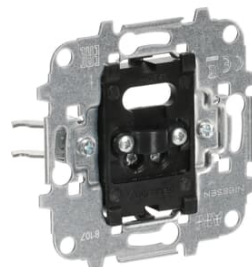

2CLA850700A1201	Tapa salida cable/pulsador tirador - Oro Envejecido for Salida de cable with Sin símbolo dorado - Sky Niessen	1	8507 OE	pieza
2CLA850700A1901	Tapa salida cable/pulsador tirador - Comodoro for Salida de cable with Sin símbolo verde - Sky Niessen	1	8507 CM	pieza
2CLA850700A6201	Tapa salida cable/pulsador tirador - Duna for Salida de cable with Sin símbolo duna - Sky Niessen	1	8507 DN	pieza
2CLA850700A6301	Tapa salida cable/pulsador tirador - Taupé for Salida de cable with Sin símbolo marrón - Sky Niessen	1	8507 TP	pieza
2CLA850700A4101	Cover cable outlet for Cable outlet with Without imprint White - Sky Niessen	1	8507 BB	piece
2CLA880700A1501	Tapa for Cable outlet with 1 None negro - Vega		8807 NT	pieza
2CLA880700A1101	Tapa for Cable outlet with 1 None blanco - Vega		8807 BL	pieza
2CLA880700A1001	Tapa for Cable outlet with 1 None blanco - Vega		8807 BT	pieza

Categorías

Productos > Productos y sistemas de baja tensión > Series de mecanismos > Mecanismos > Datos / Telecomunicaciones / Antenas