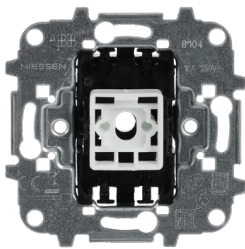

Detalles del producto

8104

Pulsador Pulsador individual for 1 rocker, 1 NO 0 NC 1 CO 10 A

Información General

Tipo de producto extendido:	8104
Código de producto:	2CLA810400A1001
EAN:	8427238016443
Descripción corta:	Pulsador Pulsador individual for 1 rocker, 1 NO 0 NC 1 CO 10 A
Descripción larga:	<p>Elegante en cada uno de sus lados, lineal, equilibrada, esbelta... La serie Sky Niessen le da un aire moderno a cada uno de sus espacios. Su diseño minimalista facilita la integración en proyectos de arquitectura contemporánea, con una altura mínima sobre la pared. La tecla grande queda completamente integrada en el marco y el detalle cromado aporta un toque de elegante distinción. Tiene una gran gama de colores y acabados nobles que permiten adaptarnos a cualquier tipo de estancia. Es una serie ecodiseñada, por lo que los requisitos de sostenibilidad quedan garantizados.</p> <p>La referencia 2CLA810400A1001 concretamente, se trata de un/a pulsador.</p> <p>Sus características son: Tipo de montaje: Montado empotrado (escayola), Composición: Elemento básico, Tipo de operación: Balancín, Modelo: Pulsador único, Tipo de fijación: Fijación mediante rosca, Adecuado para el grado de protección (IP): IP20, Voltaje nominal: 250V, Sin halógenos, Corriente nominal (medida): 10A, Número de polos: 1, Número de balancines: 1, Profundidad mín. de la caja de empotrar: 25mm.</p> <p>Fabricado en España</p>