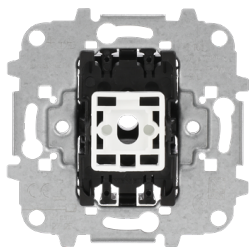

## 8102

Conmutador Two-way switch for 1 rocker, LED exchangeable/ 10 A

### Información General

Tipo de producto extendido:	8102
Código de producto:	2CLA810200A1001
EAN:	8427238016429
Descripción corta:	Conmutador Two-way switch for 1 rocker, LED exchangeable/ 10 A

**Descripción larga:**

La referencia 2CLA810200A1001 concretamente, se trata de un/a interruptor de la instalación.

Sus características son:

Tipo de montaje: Montado empotrado (escayola), Composición: Elemento básico, Tipo de operación: Balancín / botón, Método de conexión: Abrazadera de enchufe, Iluminación: Opcional, Tipo de iluminación: LED intercambiable, Tipo de fijación: Fijación mediante rosca, Tipo de circuito: Conmutador, Adecuado para el grado de protección (IP): IP20, Función de iluminación: Orientación, Voltaje nominal: 250V, Sin halógenos, Con placa de montaje, Corriente nominal (medida): 10A, Número de balancines: 1, Corriente de conmutación para lámparas fluorescentes: 10AX.