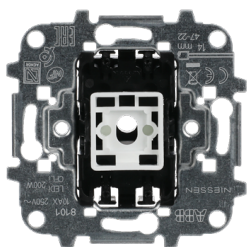

Detalles del producto

8101

Interruptor monopolar Off switch 1-pole for 1 rocker, LED exchangeable/ 10 A

Información General

| | |
|-----------------------------|--|
| Tipo de producto extendido: | 8101 |
| Código de producto: | 2CLA810100A1001 |
| EAN: | 8427238016405 |
| Descripción corta: | Interruptor monopolar Off switch 1-pole for 1 rocker, LED exchangeable/ 10 A |

Descripción larga:

Elegante en cada uno de sus lados, lineal, equilibrada, esbelta... La serie Sky Niessen le da un aire moderno a cada uno de sus espacios. Su diseño minimalista facilita la integración en proyectos de arquitectura contemporánea, con una altura mínima sobre la pared. La tecla grande queda completamente integrada en el marco y el detalle cromado aporta un toque de elegante distinción. Tiene una gran gama de colores y acabados nobles que permiten adaptarnos a cualquier tipo de estancia. Es una serie ecodiseñada, por lo que los requisitos de sostenibilidad quedan garantizados.

La referencia 2CLA810100A1001 concretamente, se trata de un/a interruptor de la instalación.

Sus características son:

Tipo de montaje: Montado empotrado (escayola), Composición: Elemento básico, Tipo de operación: Balancín / botón, Método de conexión: Abrazadera de enchufe, Iluminación: Opcional, Tipo de iluminación: LED intercambiable, Tipo de fijación: Fijación mediante rosca, Tipo de circuito: Interruptor de desconexión de 1 polo, Adecuado para el grado de protección (IP): IP20, Función de iluminación: Orientación, Voltaje nominal: 250V, Sin halógenos, Con placa de montaje, Corriente nominal (medida): 10A, Número de balancines: 1, Corriente de conmutación para lámparas fluorescentes: 10AX.

Fabricado en España

| | |
|---------------|------|
| Display Name: | 8101 |
|---------------|------|

Instalación

| | |
|---------------------------|-------------------|
| Instrucciones y manuales: | 2CLX810109A1001 |
| Tipo de montaje: | Montaje empotrado |
| Tipo de fijación: | Tornillo |