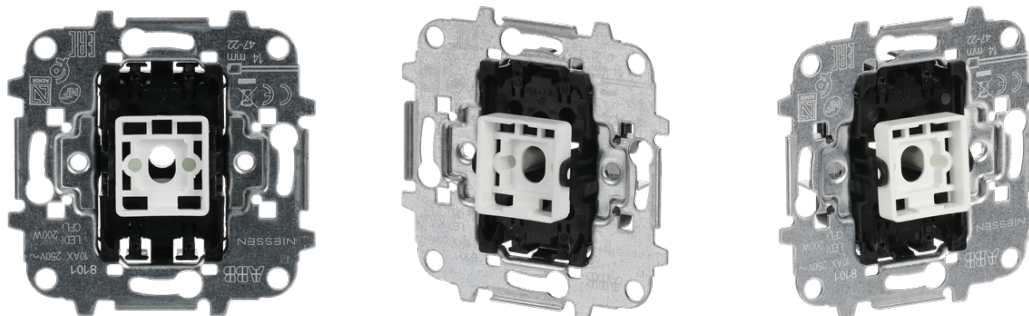

2CLA880138A7301	Rocker None for Switch/push button, One-part rocker Black - Vega	1	8801.38 CZ	pieza
2CLA880140A1001	Tecla Characters 0 and 1 for Switch/push button, One-part rocker blanco - Vega	1	8801.4 BT	pieza
2CLA880148A6201	Tecla Characters 0 and 1 for Switch/push button, One-part rocker duna - Alter Vega	1	8801.48 DN	pieza
2CLA890140A1801	Tecla Carácteres 0 y 1 for Interruptor/pulsador, Tecla individual gris - Alba	1	8901.4 GR	pieza
2CLA890140A1001	Tecla Carácteres 0 y 1 for Interruptor/pulsador, Tecla individual blanco - Alba	1	8901.4 BT	pieza
2CLA890140A1501	Tecla Carácteres 0 y 1 for Interruptor/pulsador, Tecla individual negro - Alba	1	8901.4 NT	pieza
2CLA890140A1101	Tecla Carácteres 0 y 1 for Interruptor/pulsador, Tecla individual blanco - Alba	1	8901.4 BL	pieza

Categorías

Productos > Productos y sistemas de baja tensión > Series de mecanismos > Mecanismos > Funciones mecánicas