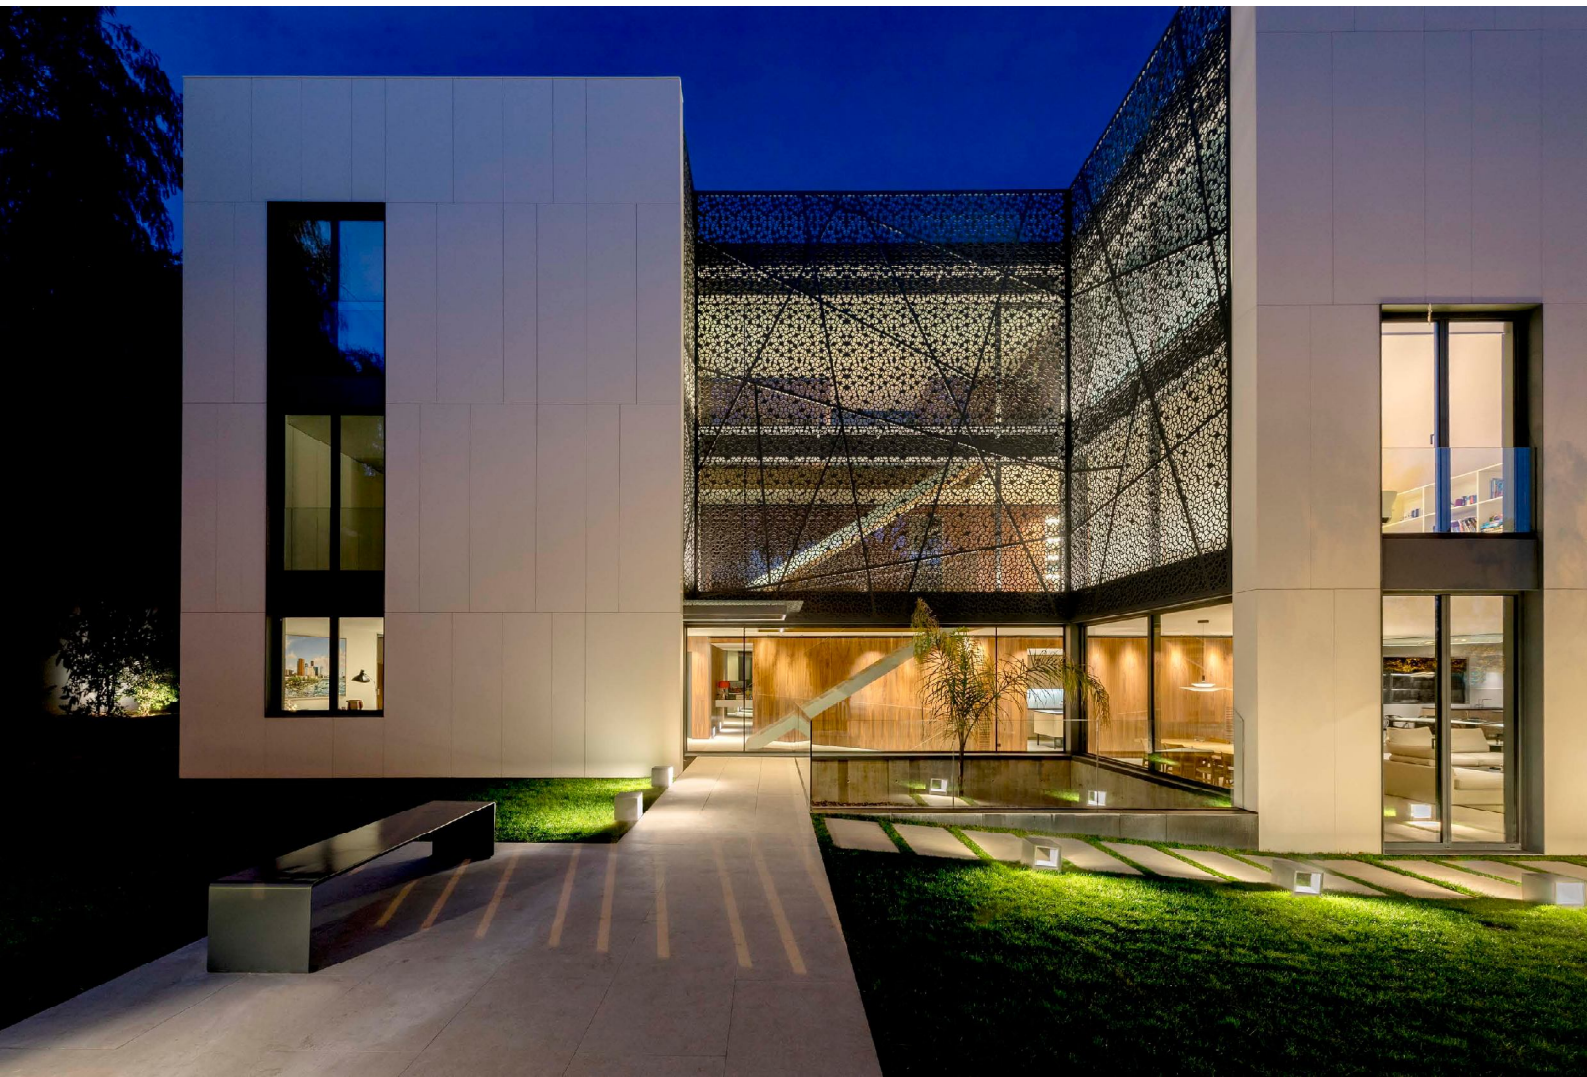

CANADA SCIENCE AND  
TECHNOLOGY MUSEUM

MUSÉE DES SCIENCES ET DE  
LA TECHNOLOGIE DU CANADA

WARRIORS WAY

生活美学馆

彰泰·智谷 ZHANGTAI INTELLIGENCE CITY

UNIVERSO

CEU  
BALÇÃO DO ESTUDANTE  
Suporé 2014

564

1 Altura Máx. 1,90m+4

SEVENTY

344

H

LA QUINTA

LA QUINTA

FIRE LANE NO PARKING

FIRE LANE NO PARKING