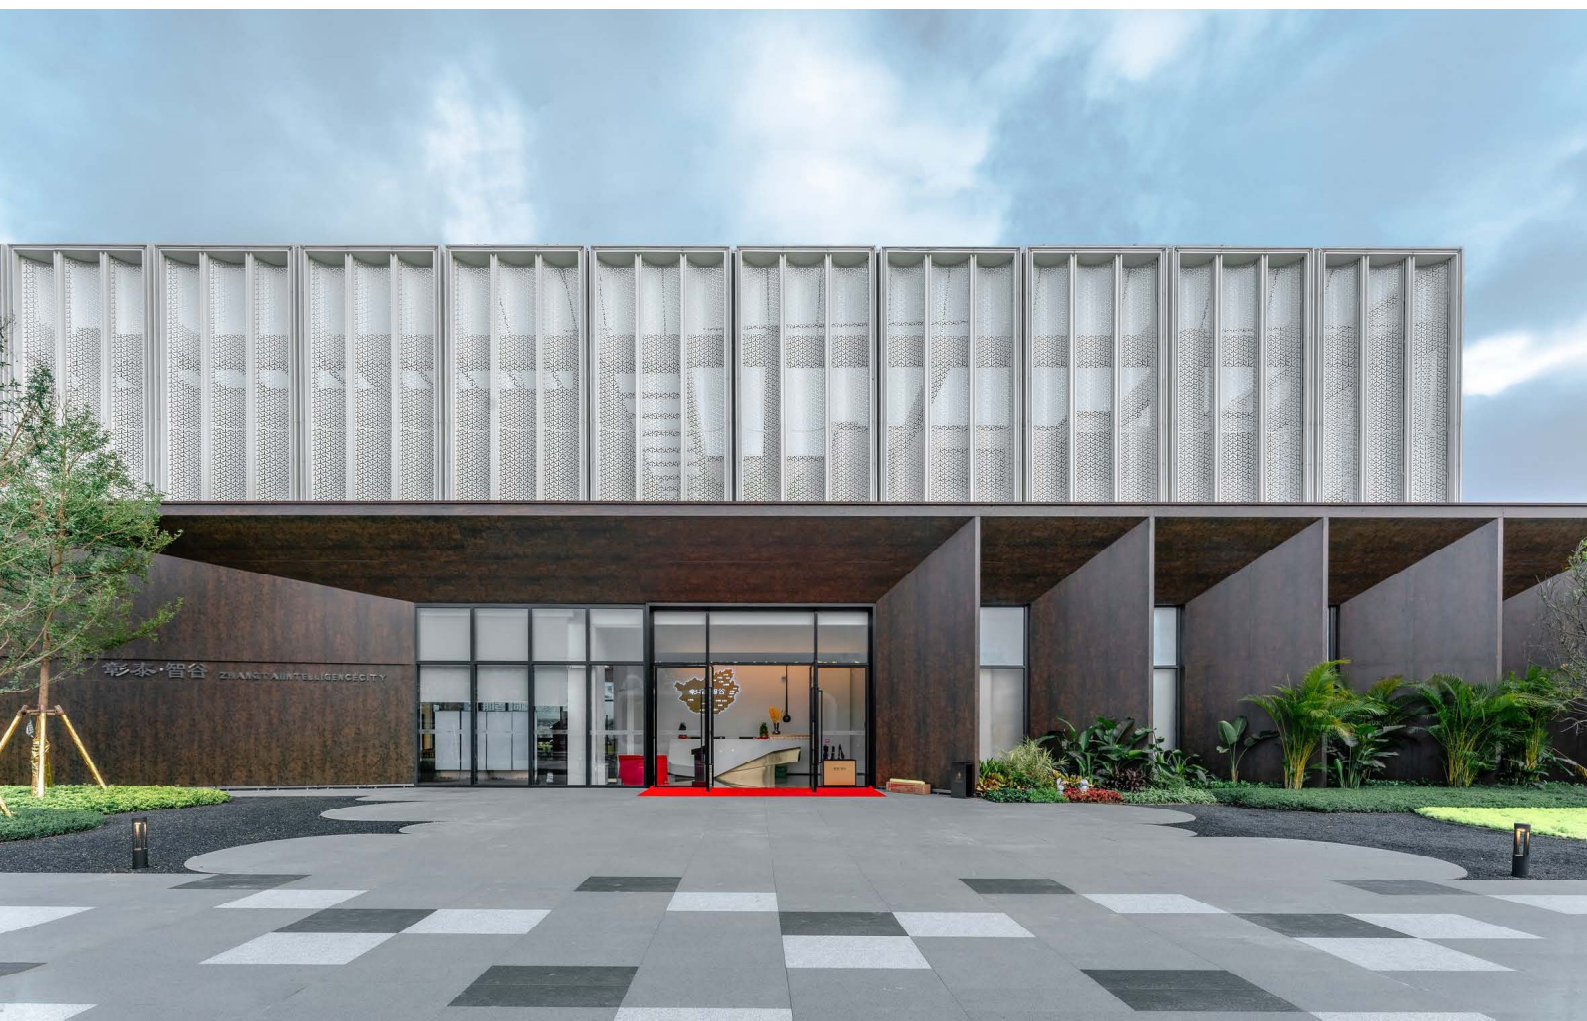

CANADA SCIENCE AND  
TECHNOLOGY MUSEUM

MUSÉE DES SCIENCES ET DE  
LA TECHNOLOGIE DU CANADA

WARRIORS WAY

生活美学馆

彰泰·智谷 ZHANGTAI INTELLIGENCE CITY

UNIVERSO

CEU  
BALÇÃO DO ESTUDANTE  
Suporé 2014

564

1 Altura Máx. 1,90m+4

SEVENTY

344

H

LA QUINTA

LA QUINTA

FIRE LANE NO PARKING

FIRE LANE NO PARKING