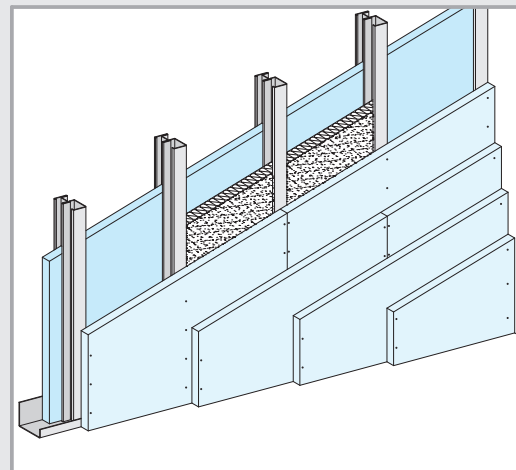

W636.es Knauf Sistema Shaftwall

Tabique multiple placa Maciza / Cuatro placas Cortafuego

Alturas máximas

| Perfil Knauf | Modulación montantes | Altura máxima de tabique |
|-----------------------|----------------------|---------------------------|
| Espesor 0,92 mm | cm | Montantes Normales N m |
| Montante Knauf CT 60 | 60 | 4,60 |
| Montante Knauf CT 92 | 60 | 5,80 |
| Montante Knauf CT 146 | 60 | 7,30 |

Detalles E 1:5

Sistema W636.es 120/600 (4x15 DF+CT60+20 DFH2) + LM 40/40

| W636.es-VO1 Encuentro con techo | W636.es-A1 Encuentro con muro | W636.es-B1 Junta vertical |
|---------------------------------|-------------------------------|---------------------------|
| | | |

W636.es-VM1 Junta horizontal

W636.es-D1 Encuentro en esquina

W636.es-VU1 Encuentro con Forjado