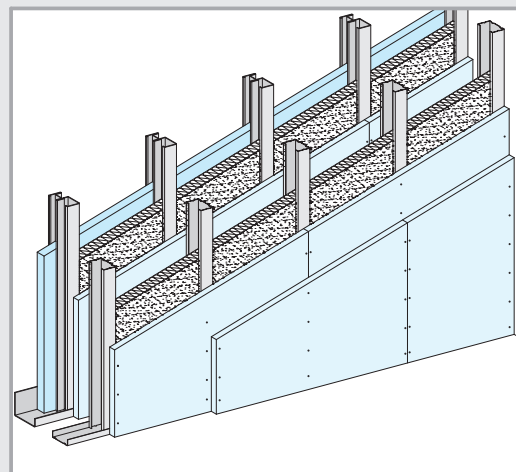

W634.es Knauf Sistema Shaftwall

Tabique especial placa Maciza / Triple Placa Cortafuego + Montante 48 mm

Alturas máximas

Perfil Knauf	Modulación montantes	Altura máxima de tabique con montante de 48 mm
Esesor 0,92 mm	cm	Montantes Normales N <input type="checkbox"/> m
Montante Knauf CT 60	60	2,55*
Montante Knauf CT 92	60	2,55*
Montante Knauf CT 146	60	2,55*

* Altura máxima calculada según el procedimiento de cálculo de la norma UNE 102023 para sistemas de trasdosado autoportante con montante de 48 mm

Detalles E 1:5

Sistema W634.es 153/600 (2x15 DF+48+(10)+15 DF+CT60+20 DFH2) + 2 LM 40/40

W634.es-VO1 Encuentro con techo	W634.es-A1 Encuentro con muro	W634.es-B1 Junta vertical