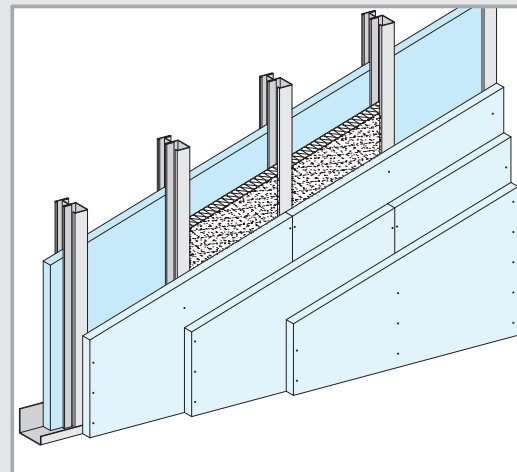

W633a/b.es Knauf Sistema Shaftwall

Tabique multiple placa Maciza / Triple placa Cortafuego

Alturas máximas

Perfil Knauf	Modulación montantes	Altura máxima de tabique
Espesor 0,92 mm	cm	Montantes Normales N m
Montante Knauf CT 60	60	4,60
Montante Knauf CT 92	60	5,80
Montante Knauf CT 146	60	7,30

Detalles E 1:5

Sistema W633.es 105/600 (3x15 DF+CT60+20 DFH2) + LM 40/40

W633.es-VO1 Encuentro con techo

W633.es-B1 Junta vertical

W633.es-A1 Encuentro con muro

W633.es-VM1 Junta horizontal

W633.es-D1 Encuentro en esquina