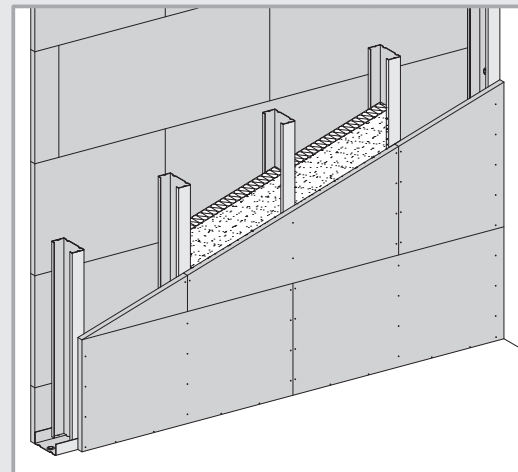

W381.es Knauf Aquapanel Indoor

Tabique sencillo, con una placa a cada lado

Altura máxima

Perfil	Modulación montantes	Altura máxima de tabique	
		Montantes Normales N m	Montantes en H m
Espesor 0,6 mm Montante Knauf 50/50	60	2,75	3,25
	40	3,00	3,60
Montante Knauf 75/50	60	3,45	4,10*
	40	3,80	4,50*
Montante Knauf 100/50	60	4,05*	4,80*
	40	4,50*	5,30*

Detalles E 1:5

W381.es-VO1 Encuentro con techo	W381.es-A1 Encuentro con muro	W381.es-B1 Junta vertical
W381.es-VM1 Junta horizontal	W381.es-C1 Encuentro en T	W381.es-D1 Esquina
W381.es-VU1 Encuentro con Forjado	W381.es-E1 Paso de puerta-Refuerzo perfil 2 mm	W381.es-E1 Paso de puerta-Puerta estándar

* De acuerdo a lo indicado en la norma UNE EN 1364-1 la altura máxima certificada para sistemas de tabiques con protección al fuego es de 4,00 mt.