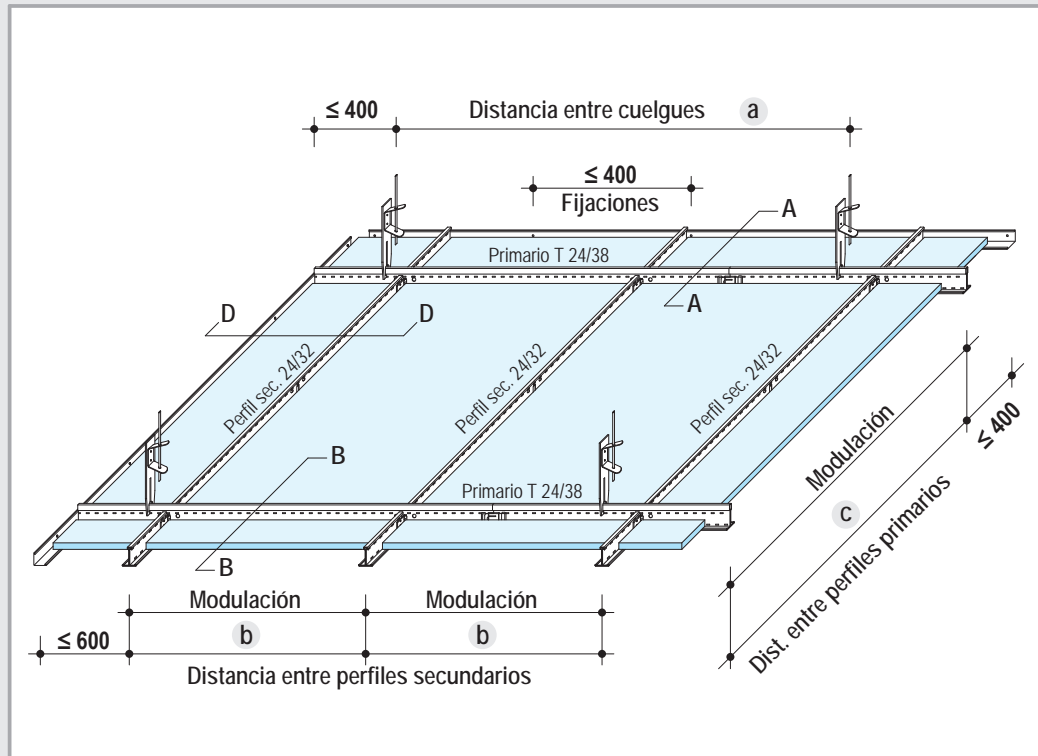

## Módulo 600x600

## Dimensión y tipología de placas

Módulo: 600x600 mm

Espesores: 9,5 - 12,5 mm

Tipología: Vinilo (VTR)

Vinilo + alum. (VTR+AL)

Sin vinilo (A)

Nota: Medida real de la placa 595x595 mm

## Módulo 1200x600

## Dimensión y tipología de placas

Módulo: 1200x600 mm

Espesores: 9,5 - 12,5 mm

Tipología: Vinilo (VTR)

Vinilo + alum. (VTR+AL)

Sin vinilo (A)

Nota: Medida real de la placa 1195x595 mm