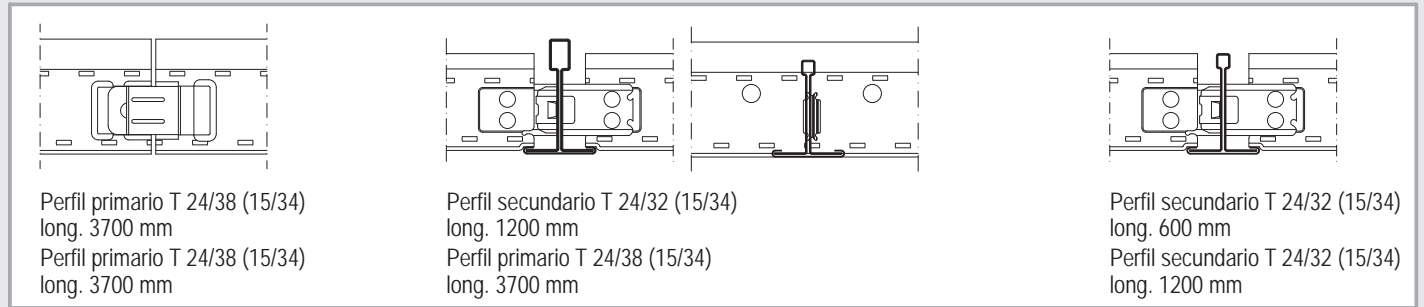

D143.es Knauf Techo Registrable Vinilo

Con perfiles Easy T 24 / T 15

Unión entre perfiles Easy