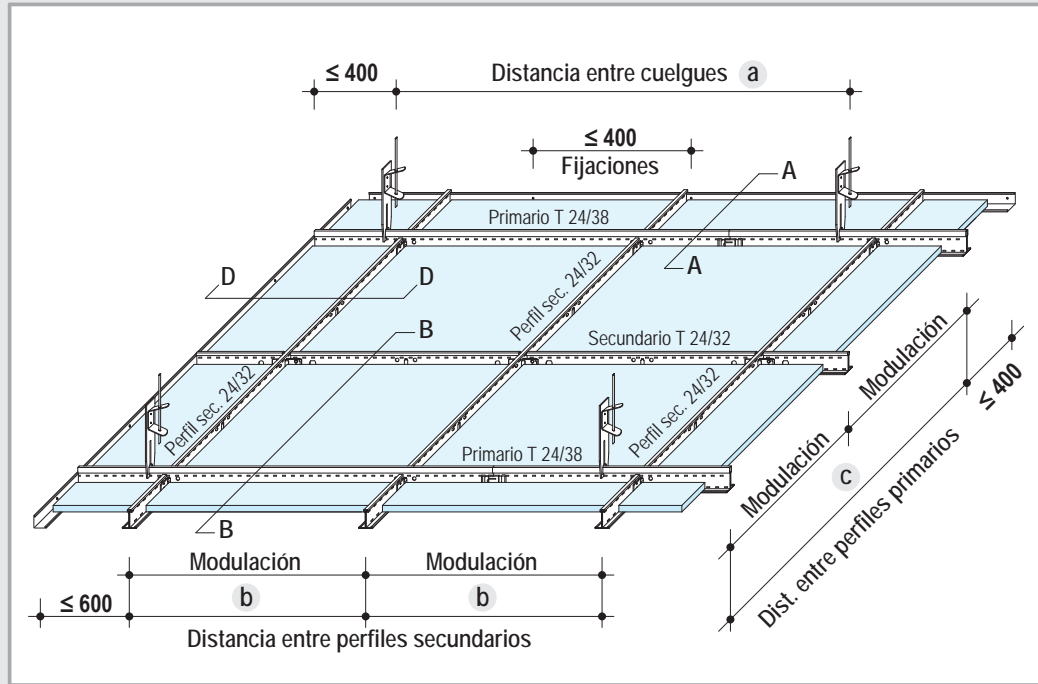

## Módulo 600x600

## Dimensión y tipología de placas

Módulo: 600x600 mm

Espesores: 9,5 - 12,5 mm

Tipología: Vinilo (VTR)

Vinilo + alum. (VTR+AL)

Sin vinilo (A)

Nota: Medida real de la placa 595x595 mm

## Módulo 1200x600

## Dimensión y tipología de placas

Módulo: 1200x600 mm

Espesores: 9,5 - 12,5 mm

Tipología: Vinilo (VTR)

Vinilo + alum. (VTR+AL)

Sin vinilo (A)

Nota: Medida real de la placa 1195x595 mm