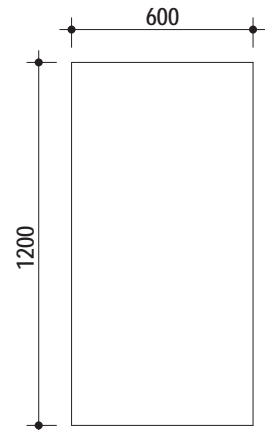

## Módulo 600x600

## Dimensión y tipología de placas

Módulo: 600x600 mm

Espesores: 9,5 - 12,5 mm

Tipología: Vinilo (VTR)

Vinilo + alum. (VTR+AL)

Sin vinilo (A)

Nota: Medida real de la placa 595x595 mm

## Módulo 1200x600

## Dimensión y tipología de placas

Módulo: 1200x600 mm

Espesores: 9,5 - 12,5 mm

Tipología: Vinilo (VTR)

Vinilo + alum. (VTR+AL)

Sin vinilo (A)

Nota: Medida real de la placa 1195x595 mm