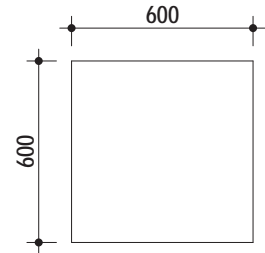

## Módulo 600x600

## Dimensión y tipología de placas

Módulo: 600x600 mm

Espesores: 9,5 - 12,5 mm

Tipología: Vinilo (VTR)

Vinilo + alum. (VTR+AL)

Sin vinilo (A)

Nota: Medida real de la placa 595x595 mm

## Módulo 1200x600

## Dimensión y tipología de placas

Módulo: 1200x600 mm

Espesores: 9,5 - 12,5 mm

Tipología: Vinilo (VTR)

Vinilo + alum. (VTR+AL)

Sin vinilo (A)

Nota: Medida real de la placa 1195x595 mm