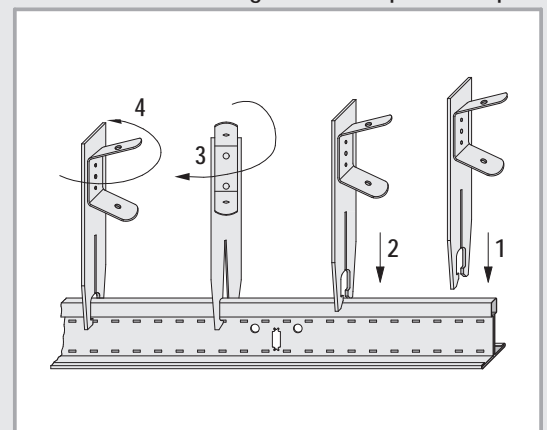

Detalle colocación cuelgue Twist-suspensión rápida