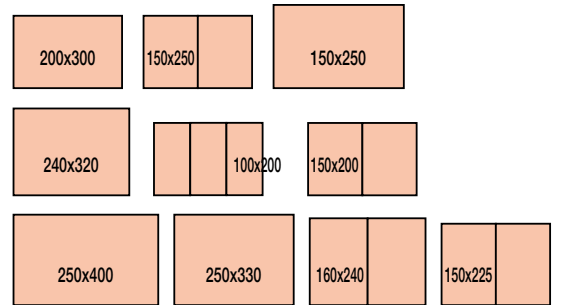

UNE - EN ISO 9002

UNE - EN ISO 14001

REGISTRO BAÑERA

NUEVO SISTEMA COMPATIBLE CON TODAS LAS MEDIDAS DE AZULEJOS DEL MERCADO

Modelo	Medida/mm	Referencia	U/caja
	160x160	15305	9
	160x210	15306	20
	160x315	15307	14
	210x210	15308	10
	210x260	15309	10
	210x315	15310	10
	315x315	15311	9

S-403

160x160

160x210

160x315

210x210

210x260

210x315

315x315

1

1.-El registro de bañera de Jimten es prácticamente invisible una vez instalado.

2

2.- Golpeando ligeramente los azulejos, se puede localizar fácilmente la abertura para trabajos de revisión o mantenimiento.