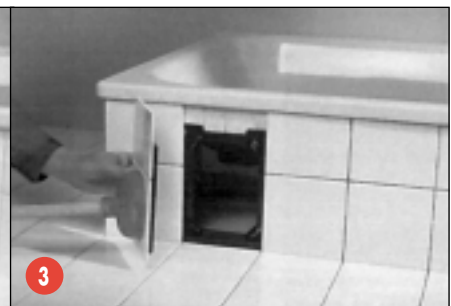

1

1.-El registro de bañera de Jimten es prácticamente invisible una vez instalado.

2

2.- Golpeando ligeramente los azulejos, se puede localizar fácilmente la abertura para trabajos de revisión o mantenimiento.