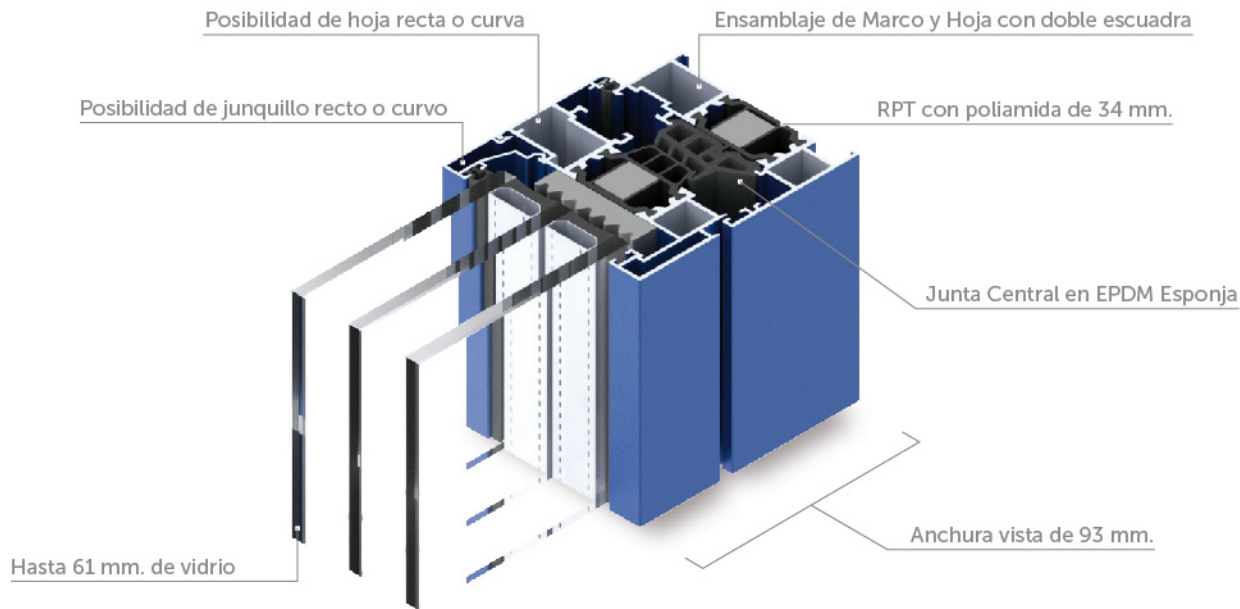

Practicable IT-75 RPT

Unión de inglete
con doble escuadra.

SECCION HORIZONTAL 75RPT
 INSTALACION PERSIANA CON GUIA

SECCION VERTICAL IT-75RPT
INSTALACION PERSIANA CON GUIAS