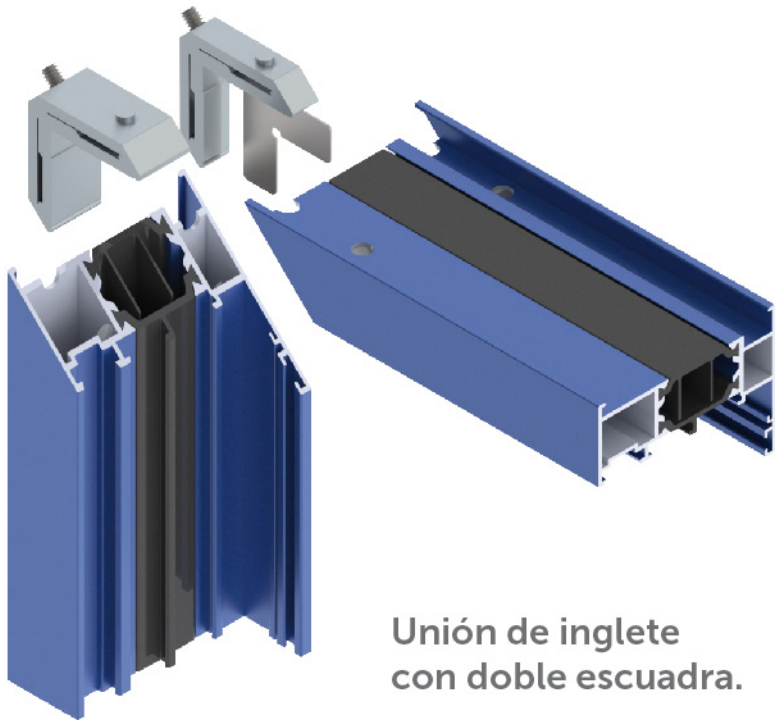

Practicable IT-75 RPT

Unión de inglete
con doble escuadra.

SECCION HORIZONTAL 75RPT
 INSTALACION PERSIANA CON GUIA

SECCION VERTICAL IT-75RPT
INSTALACION PERSIANA CON GUIAS