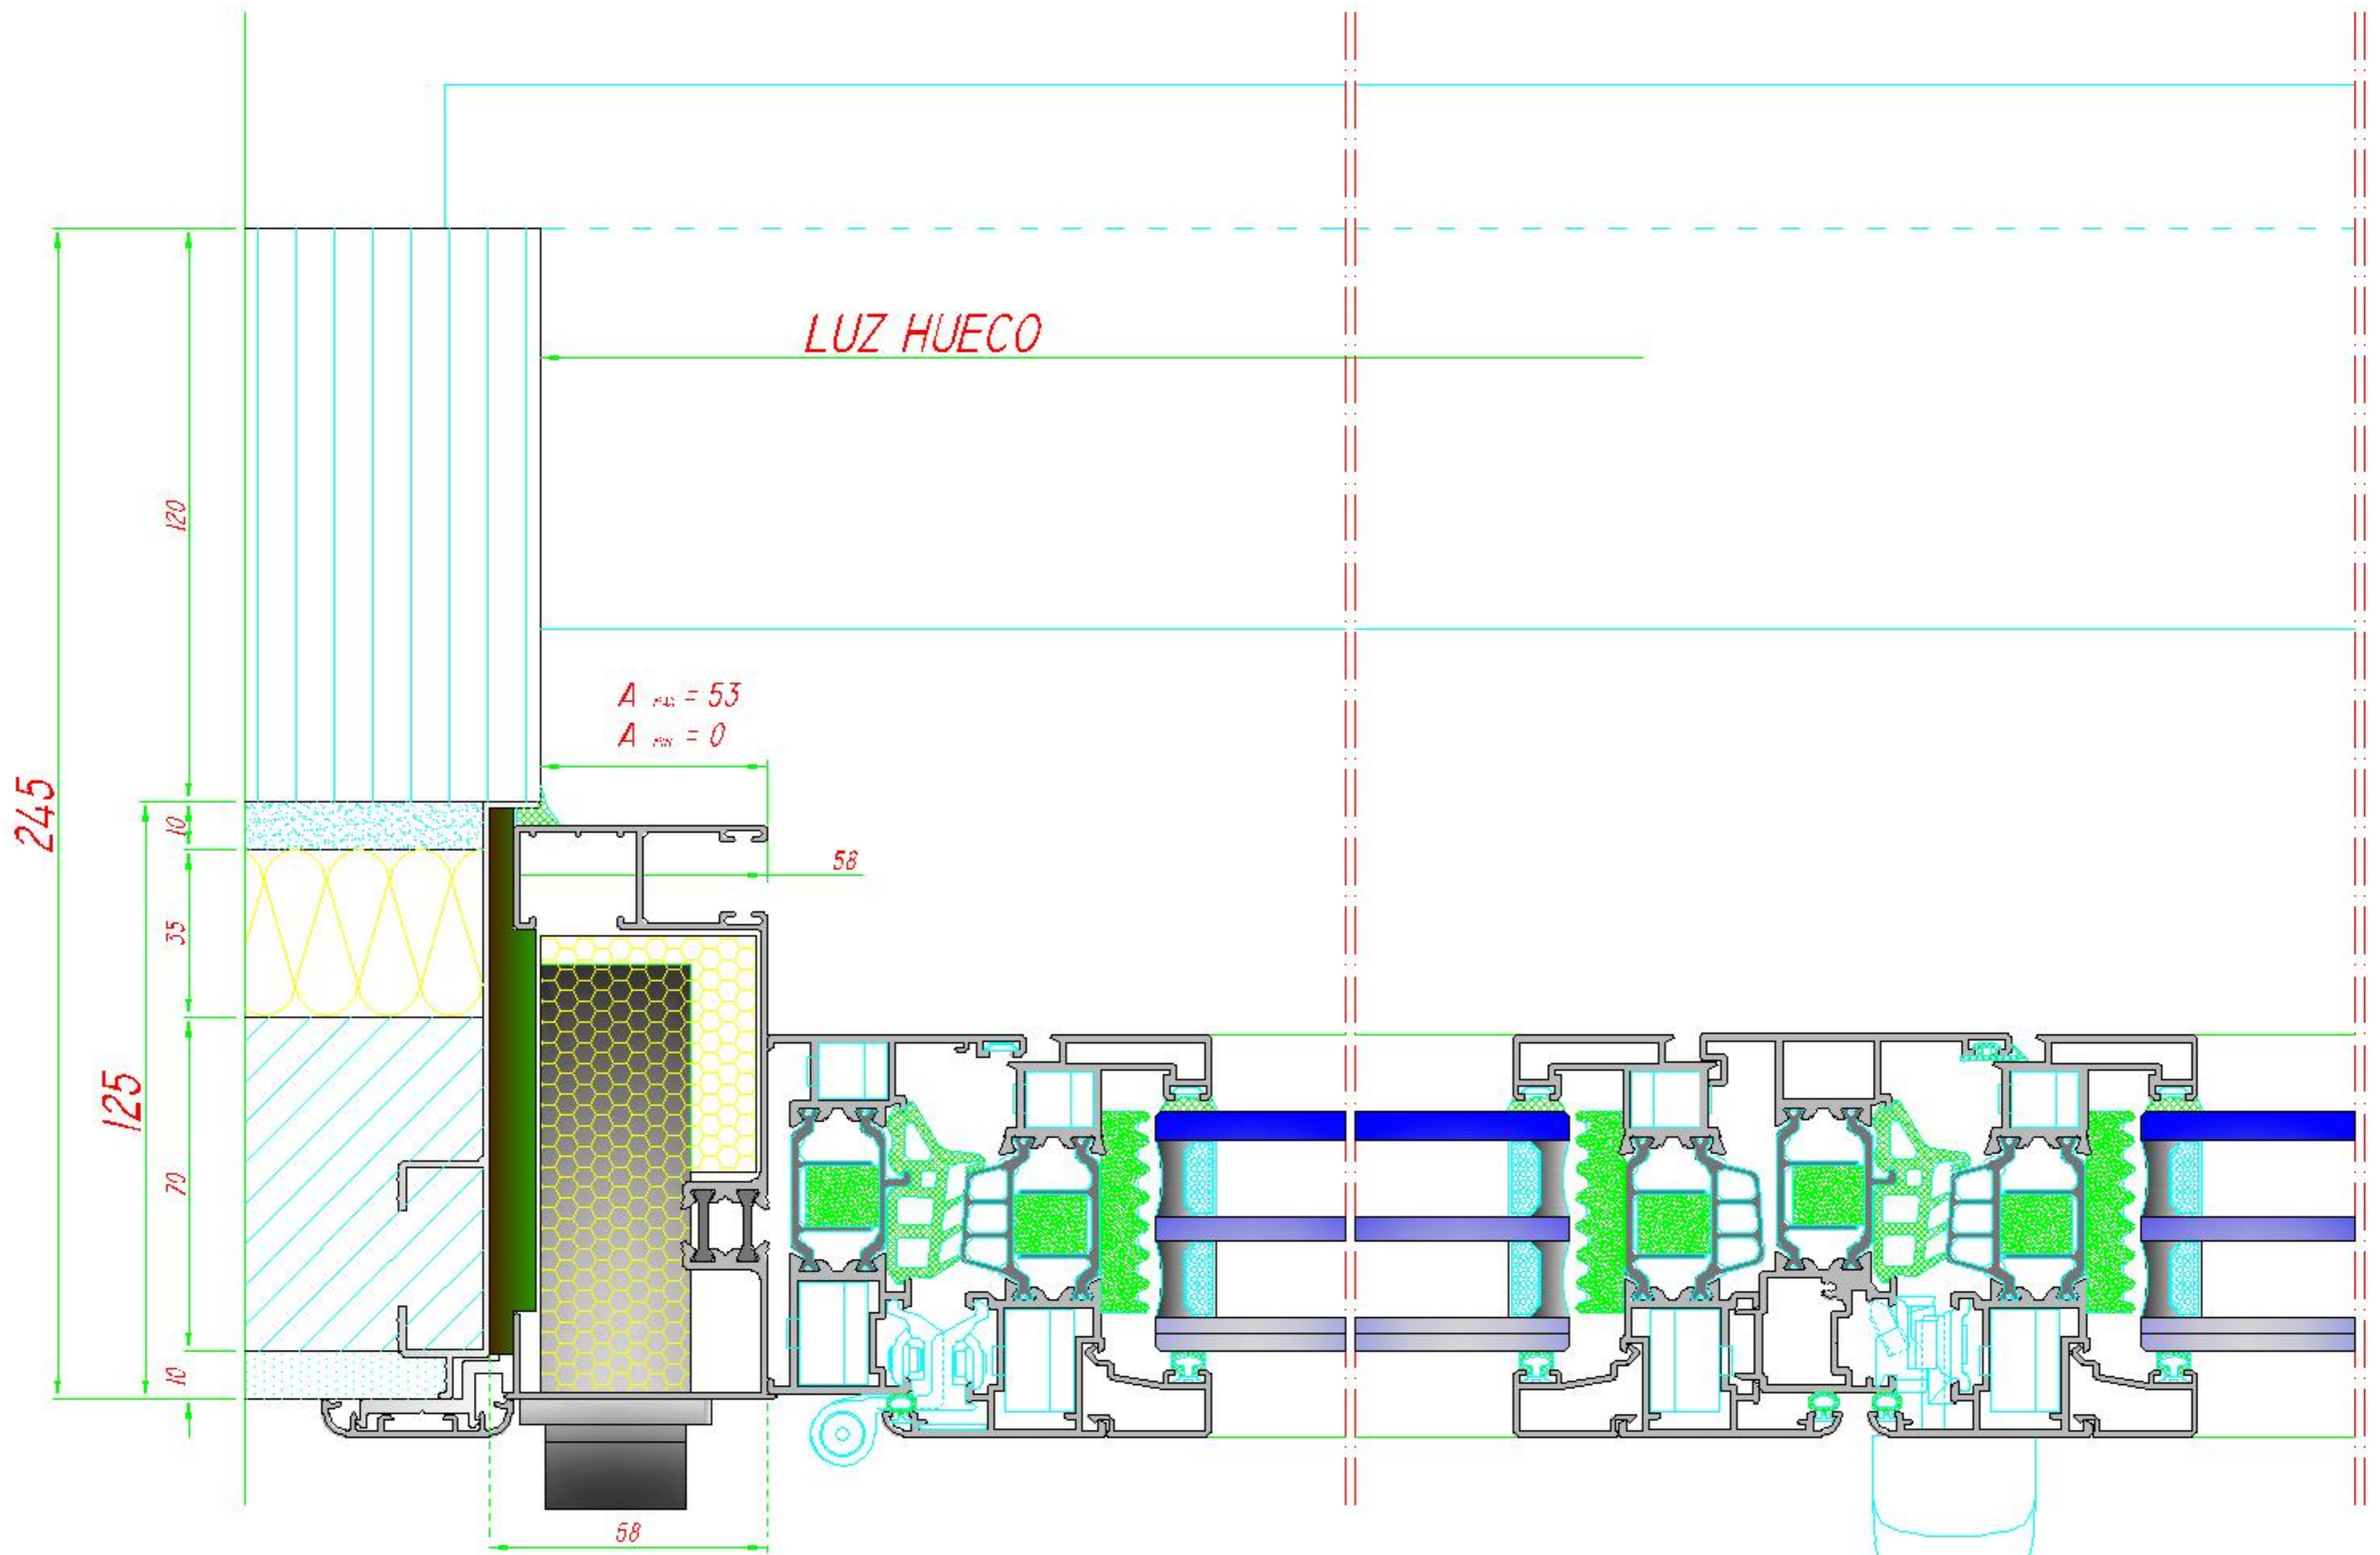

Practicable IT-75 RPT

Unión de inglete
con doble escuadra.

SECCION HORIZONTAL 75RPT
 INSTALACION PERSIANA CON GUIA

SECCION VERTICAL IT-75RPT
INSTALACION PERSIANA CON GUIAS