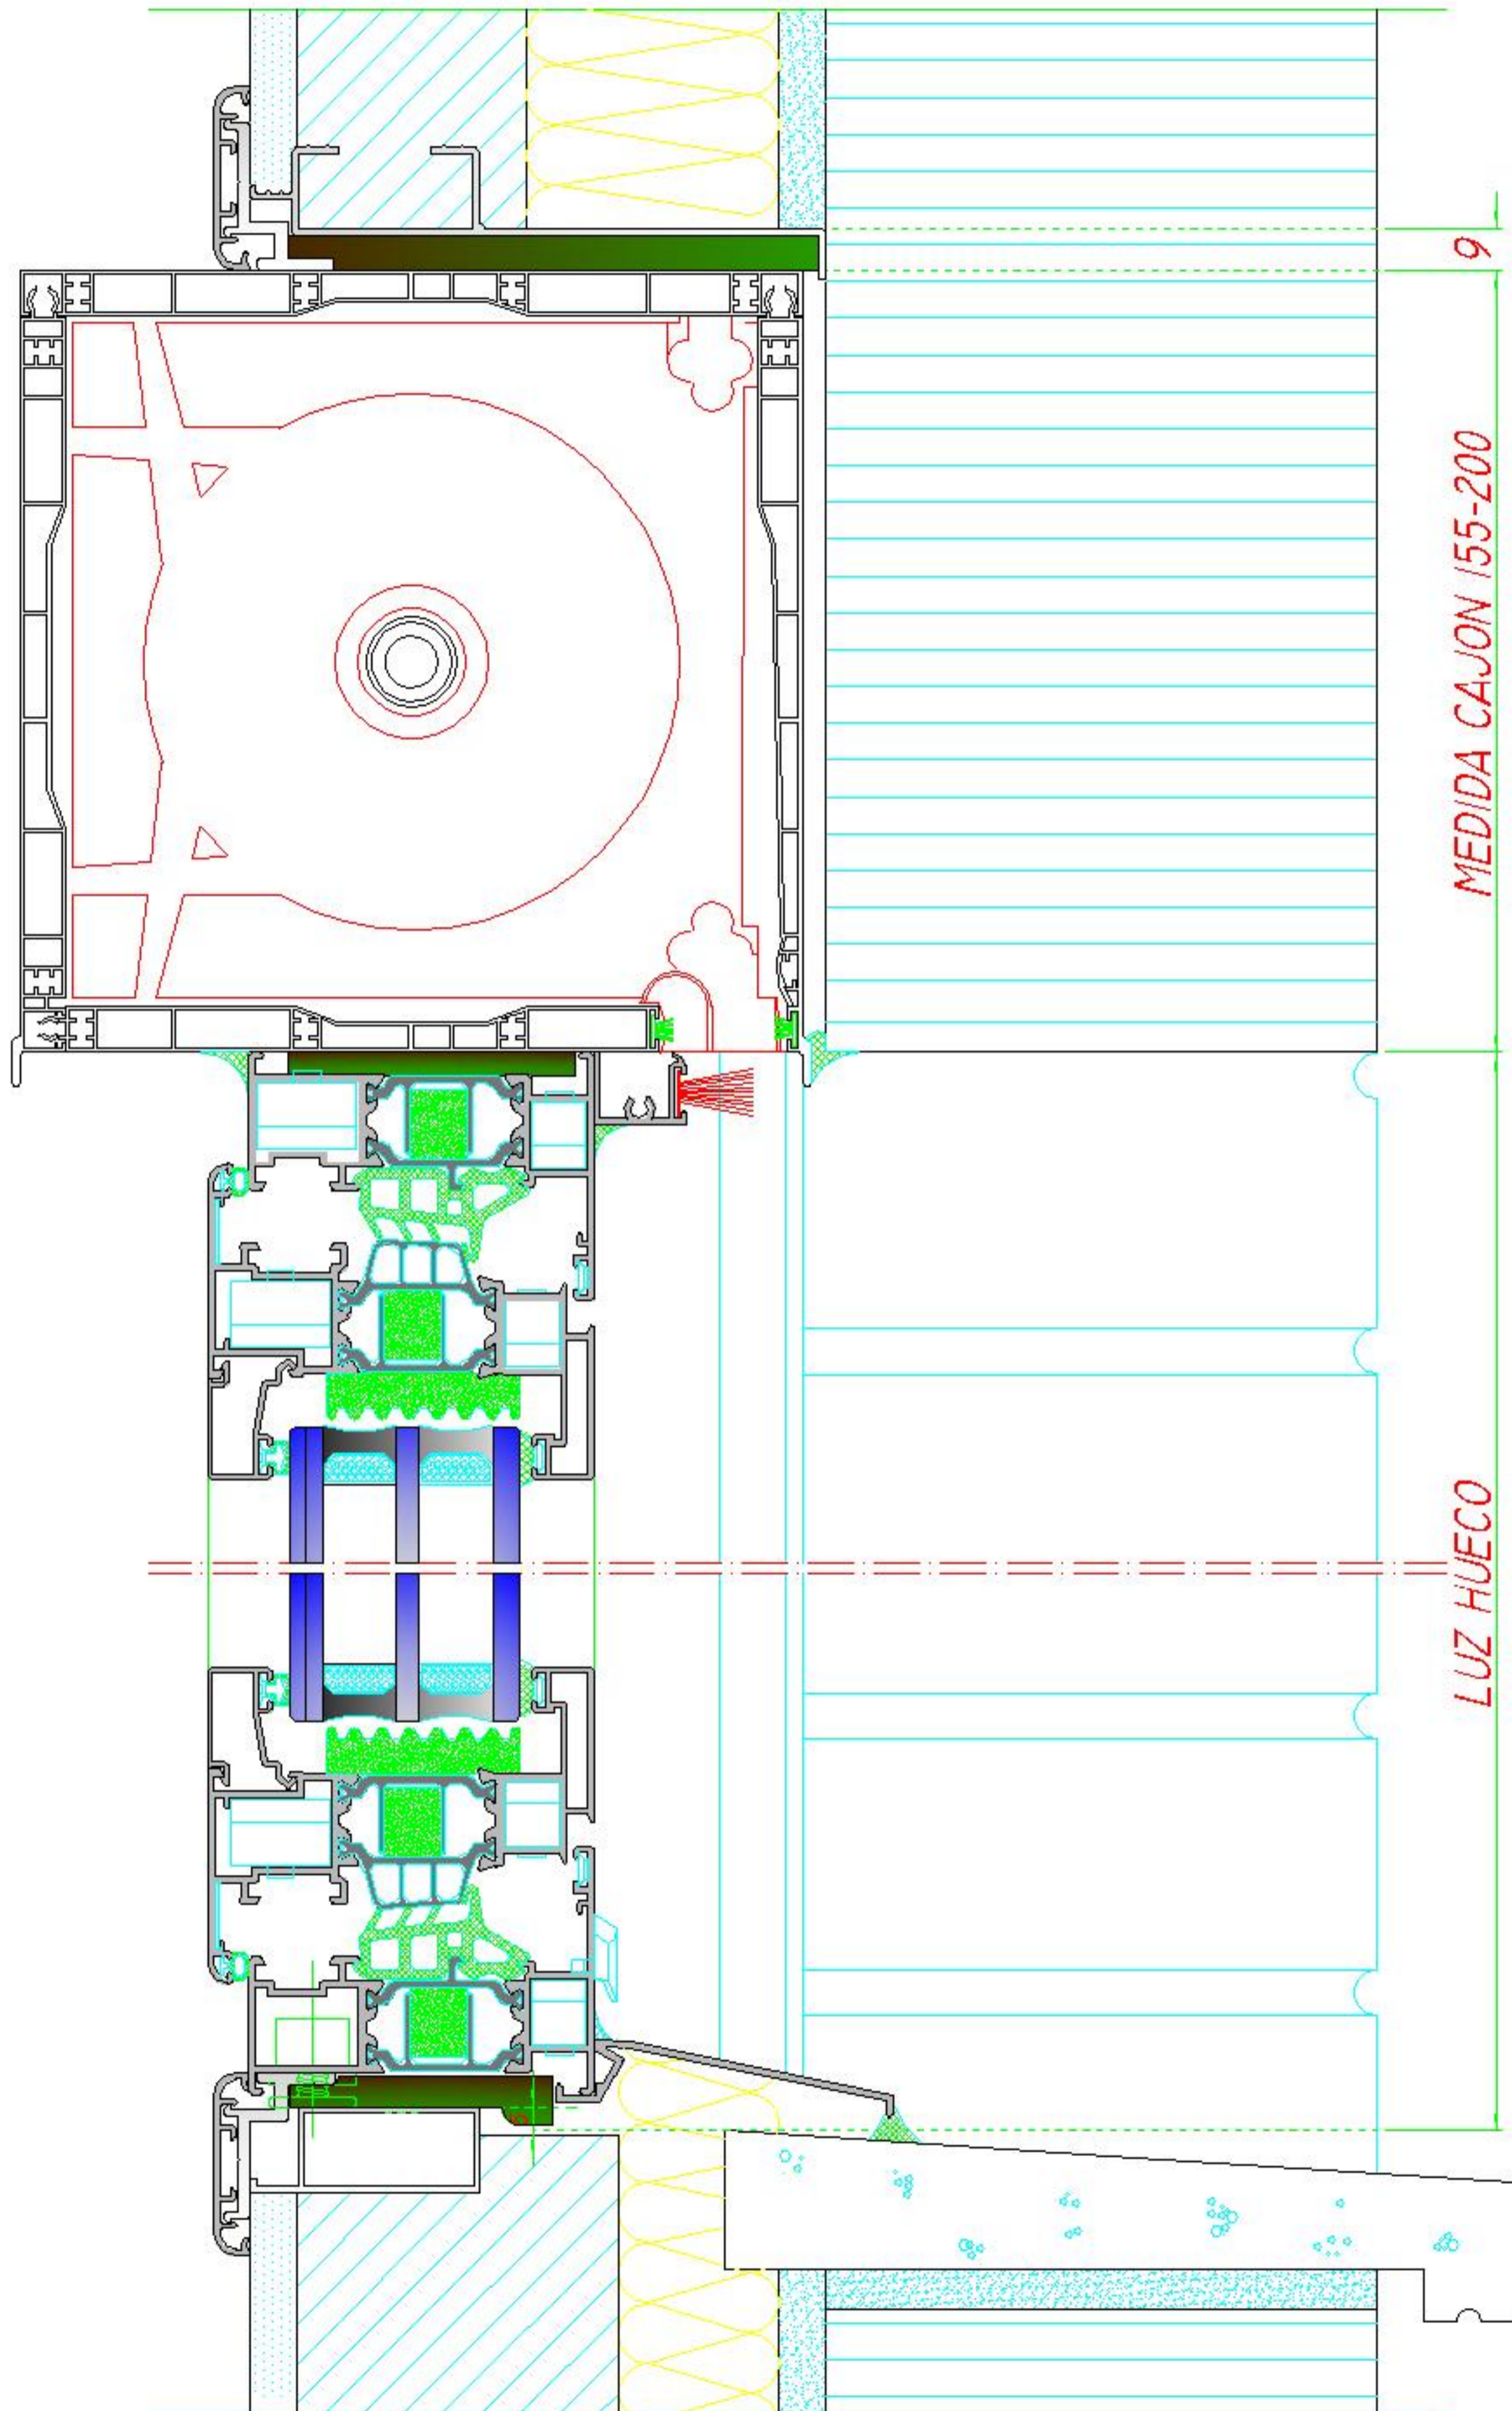

Practicable IT-75 RPT

Unión de inglete
con doble escuadra.

SECCION HORIZONTAL 75RPT
 INSTALACION PERSIANA CON GUIA

SECCION VERTICAL IT-75RPT
INSTALACION PERSIANA CON GUIAS