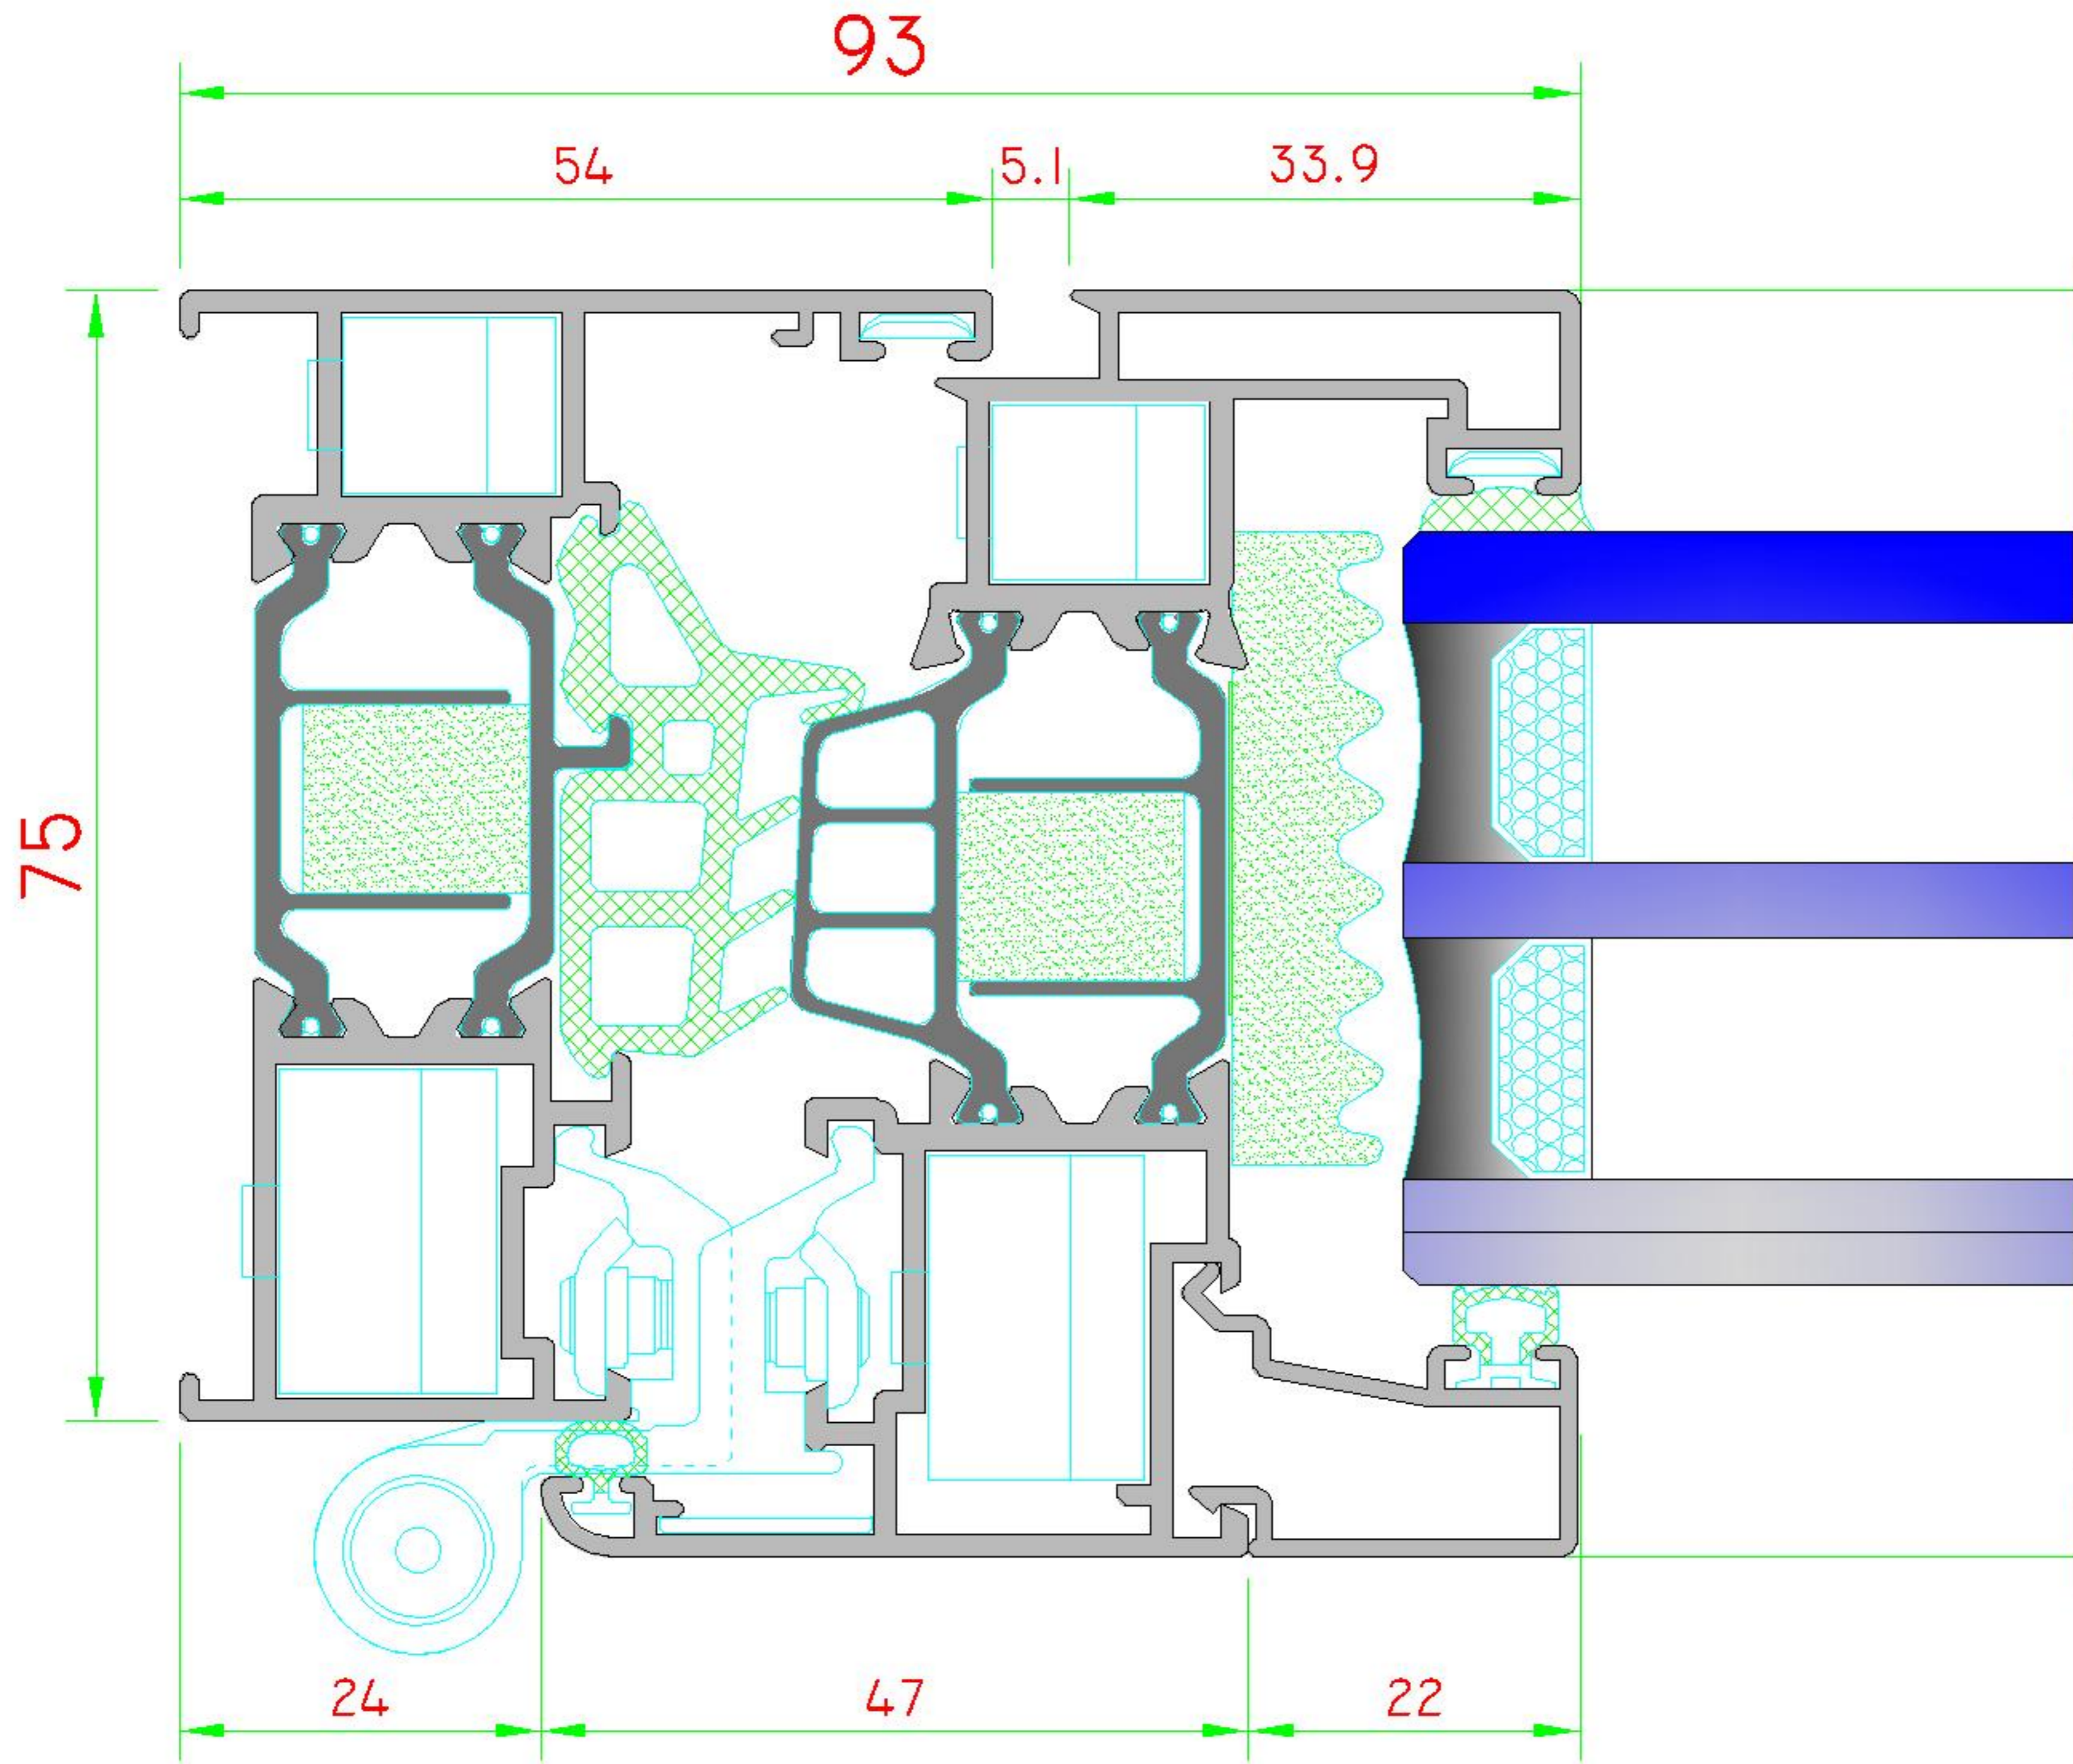

Practicable IT-75 RPT

Unión de inglete
con doble escuadra.

SECCION HORIZONTAL 75RPT
 INSTALACION PERSIANA CON GUIA

SECCION VERTICAL IT-75RPT
INSTALACION PERSIANA CON GUIAS