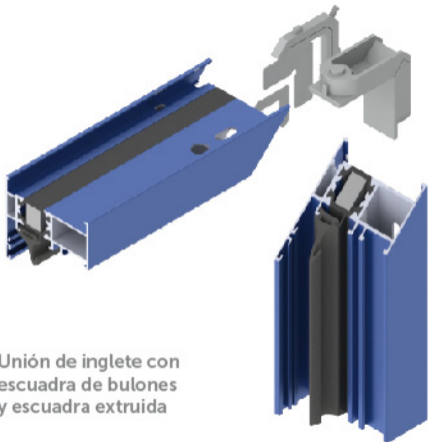

PRACTICABLE IT-61 RPT HOJA RECTA

Unión de inglete con
escuadra de bulones
y escuadra extruida

SECCION HORIZONTAL 61RPT
 INSTALACION PERSIANA CON GUIAS MONOBLOCK

6IRPT-GUIAS DE PERSIANA

SECCION VERTICAL 6/RPT
INSTALACION PERSIANA CON GUIAS MONOBLOCK