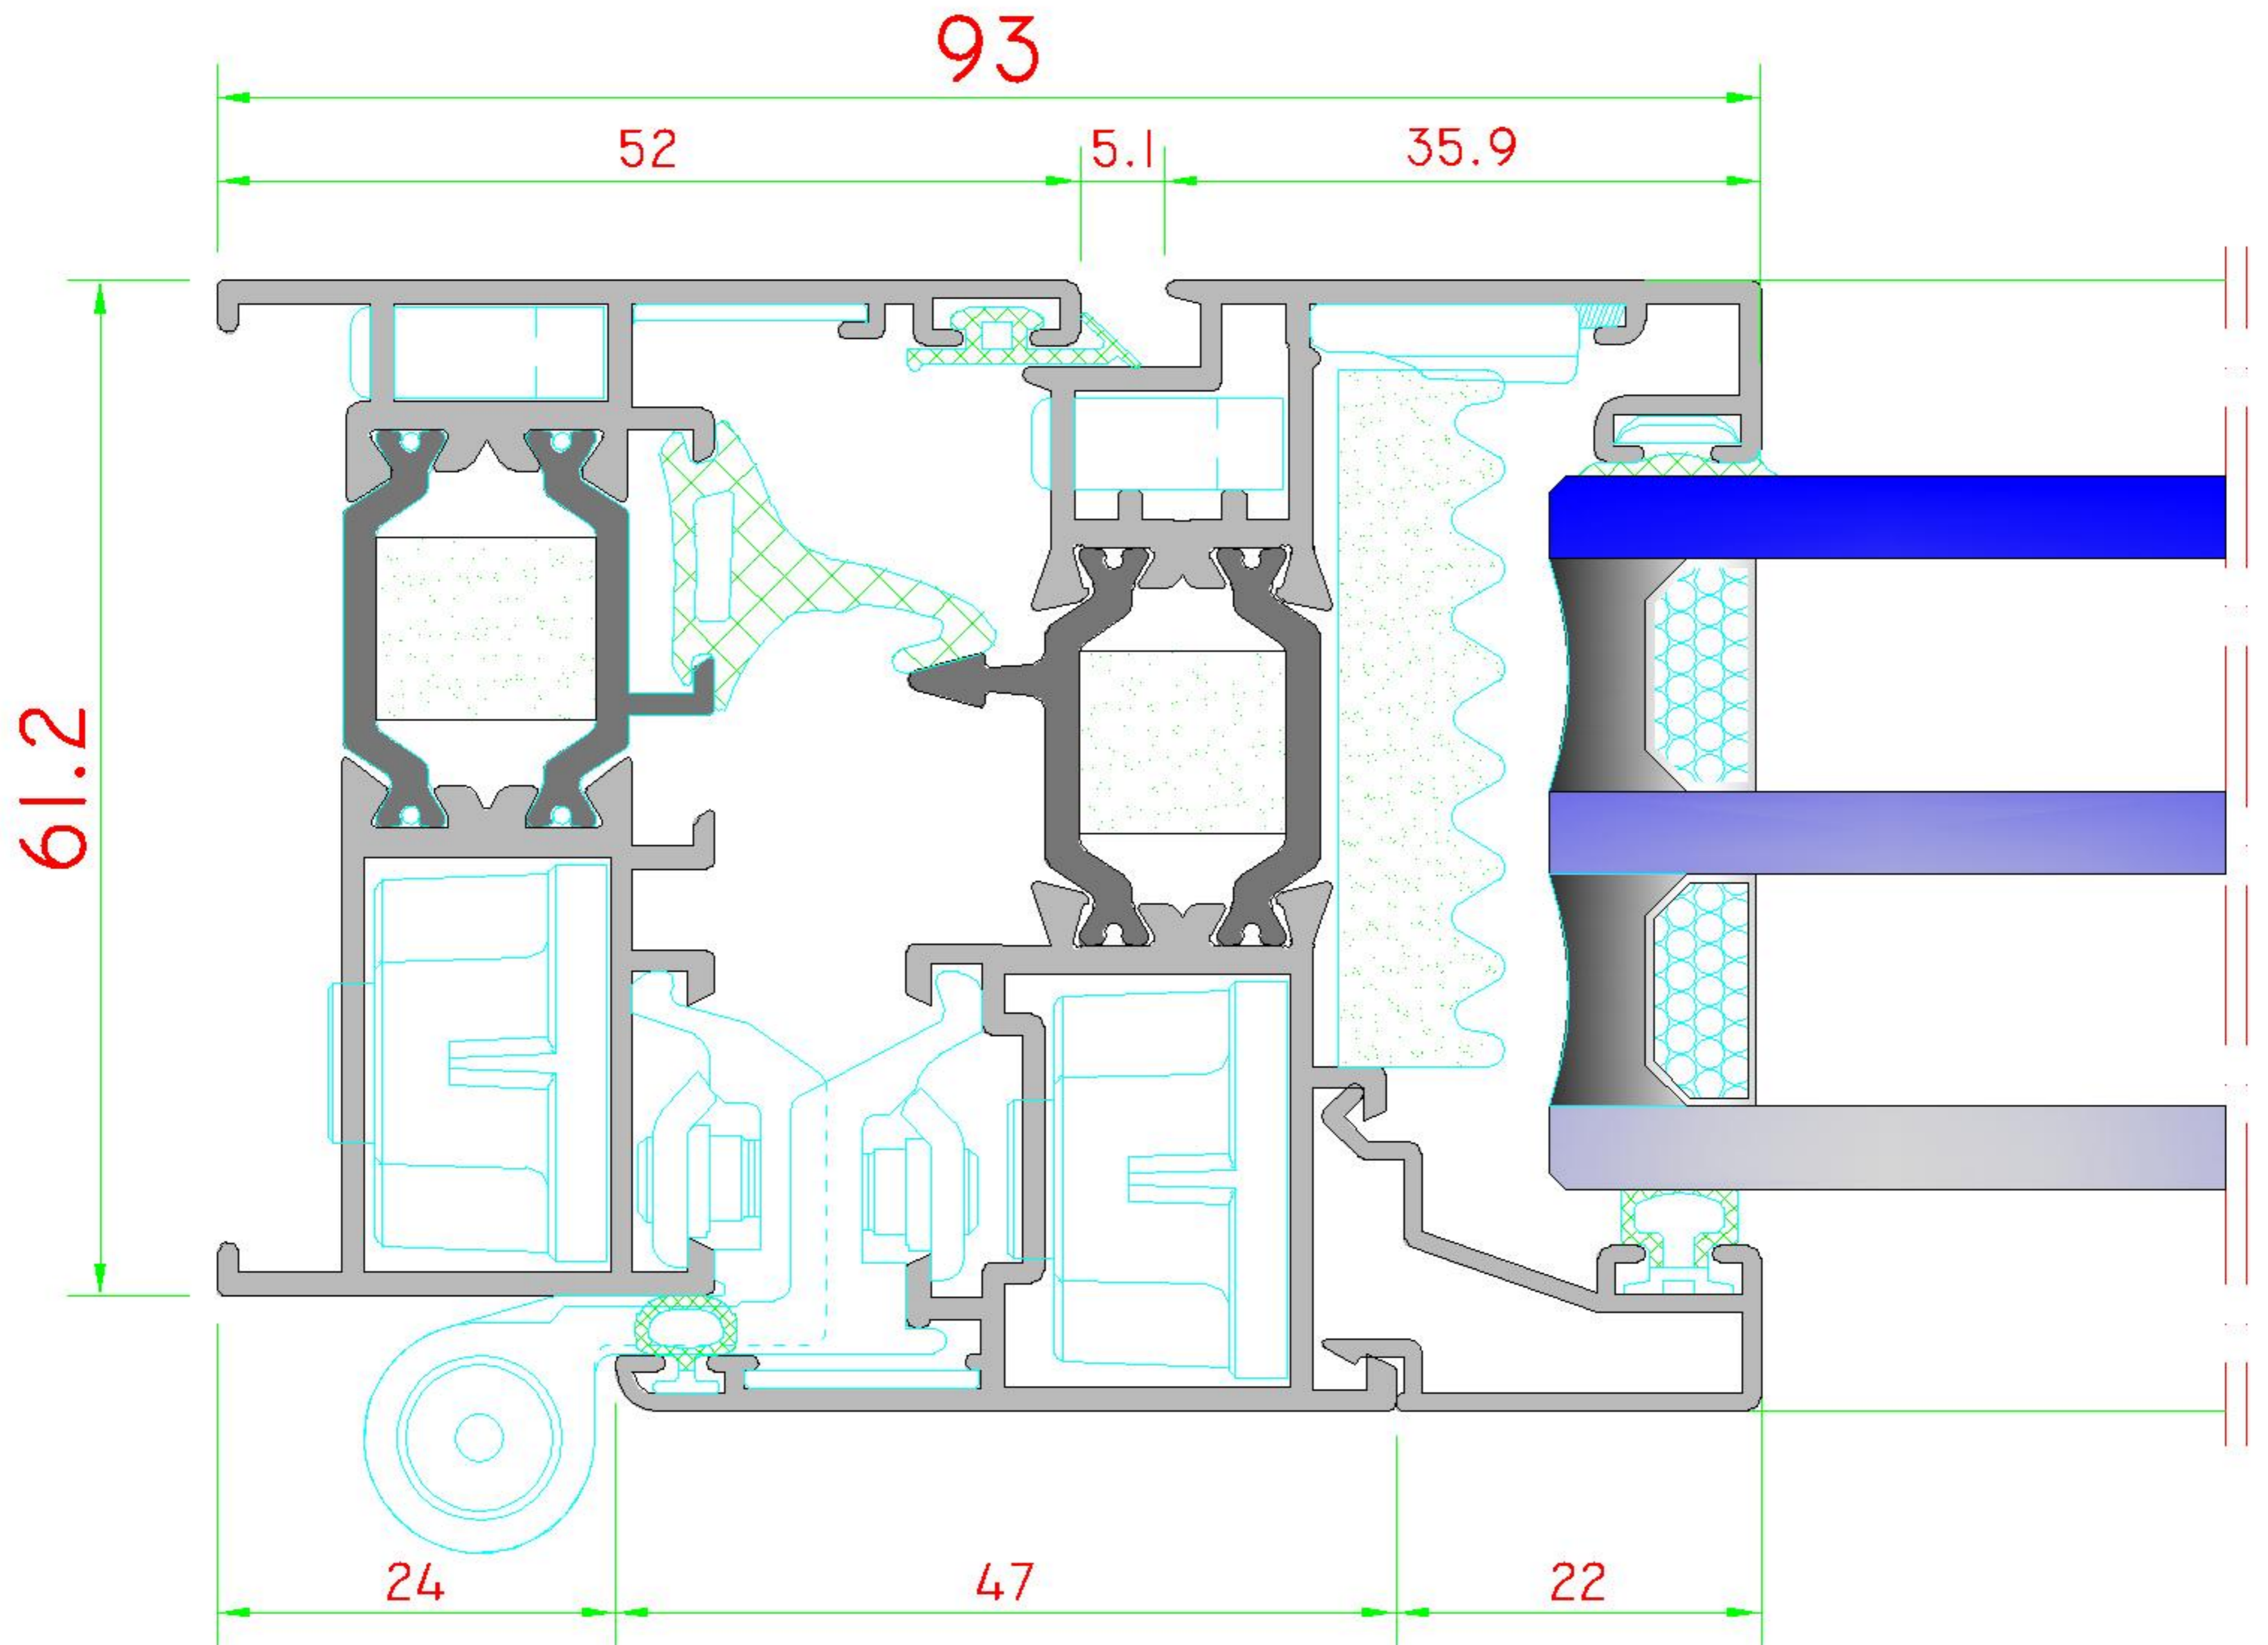

PRACTICABLE IT-61 RPT HOJA RECTA

Unión de inglete con
escuadra de bulones
y escuadra extruida

SECCION HORIZONTAL 61RPT
 INSTALACION PERSIANA CON GUIAS MONOBLOCK

6IRPT-GUIAS DE PERSIANA

SECCION VERTICAL 6/RPT
INSTALACION PERSIANA CON GUIAS MONOBLOCK