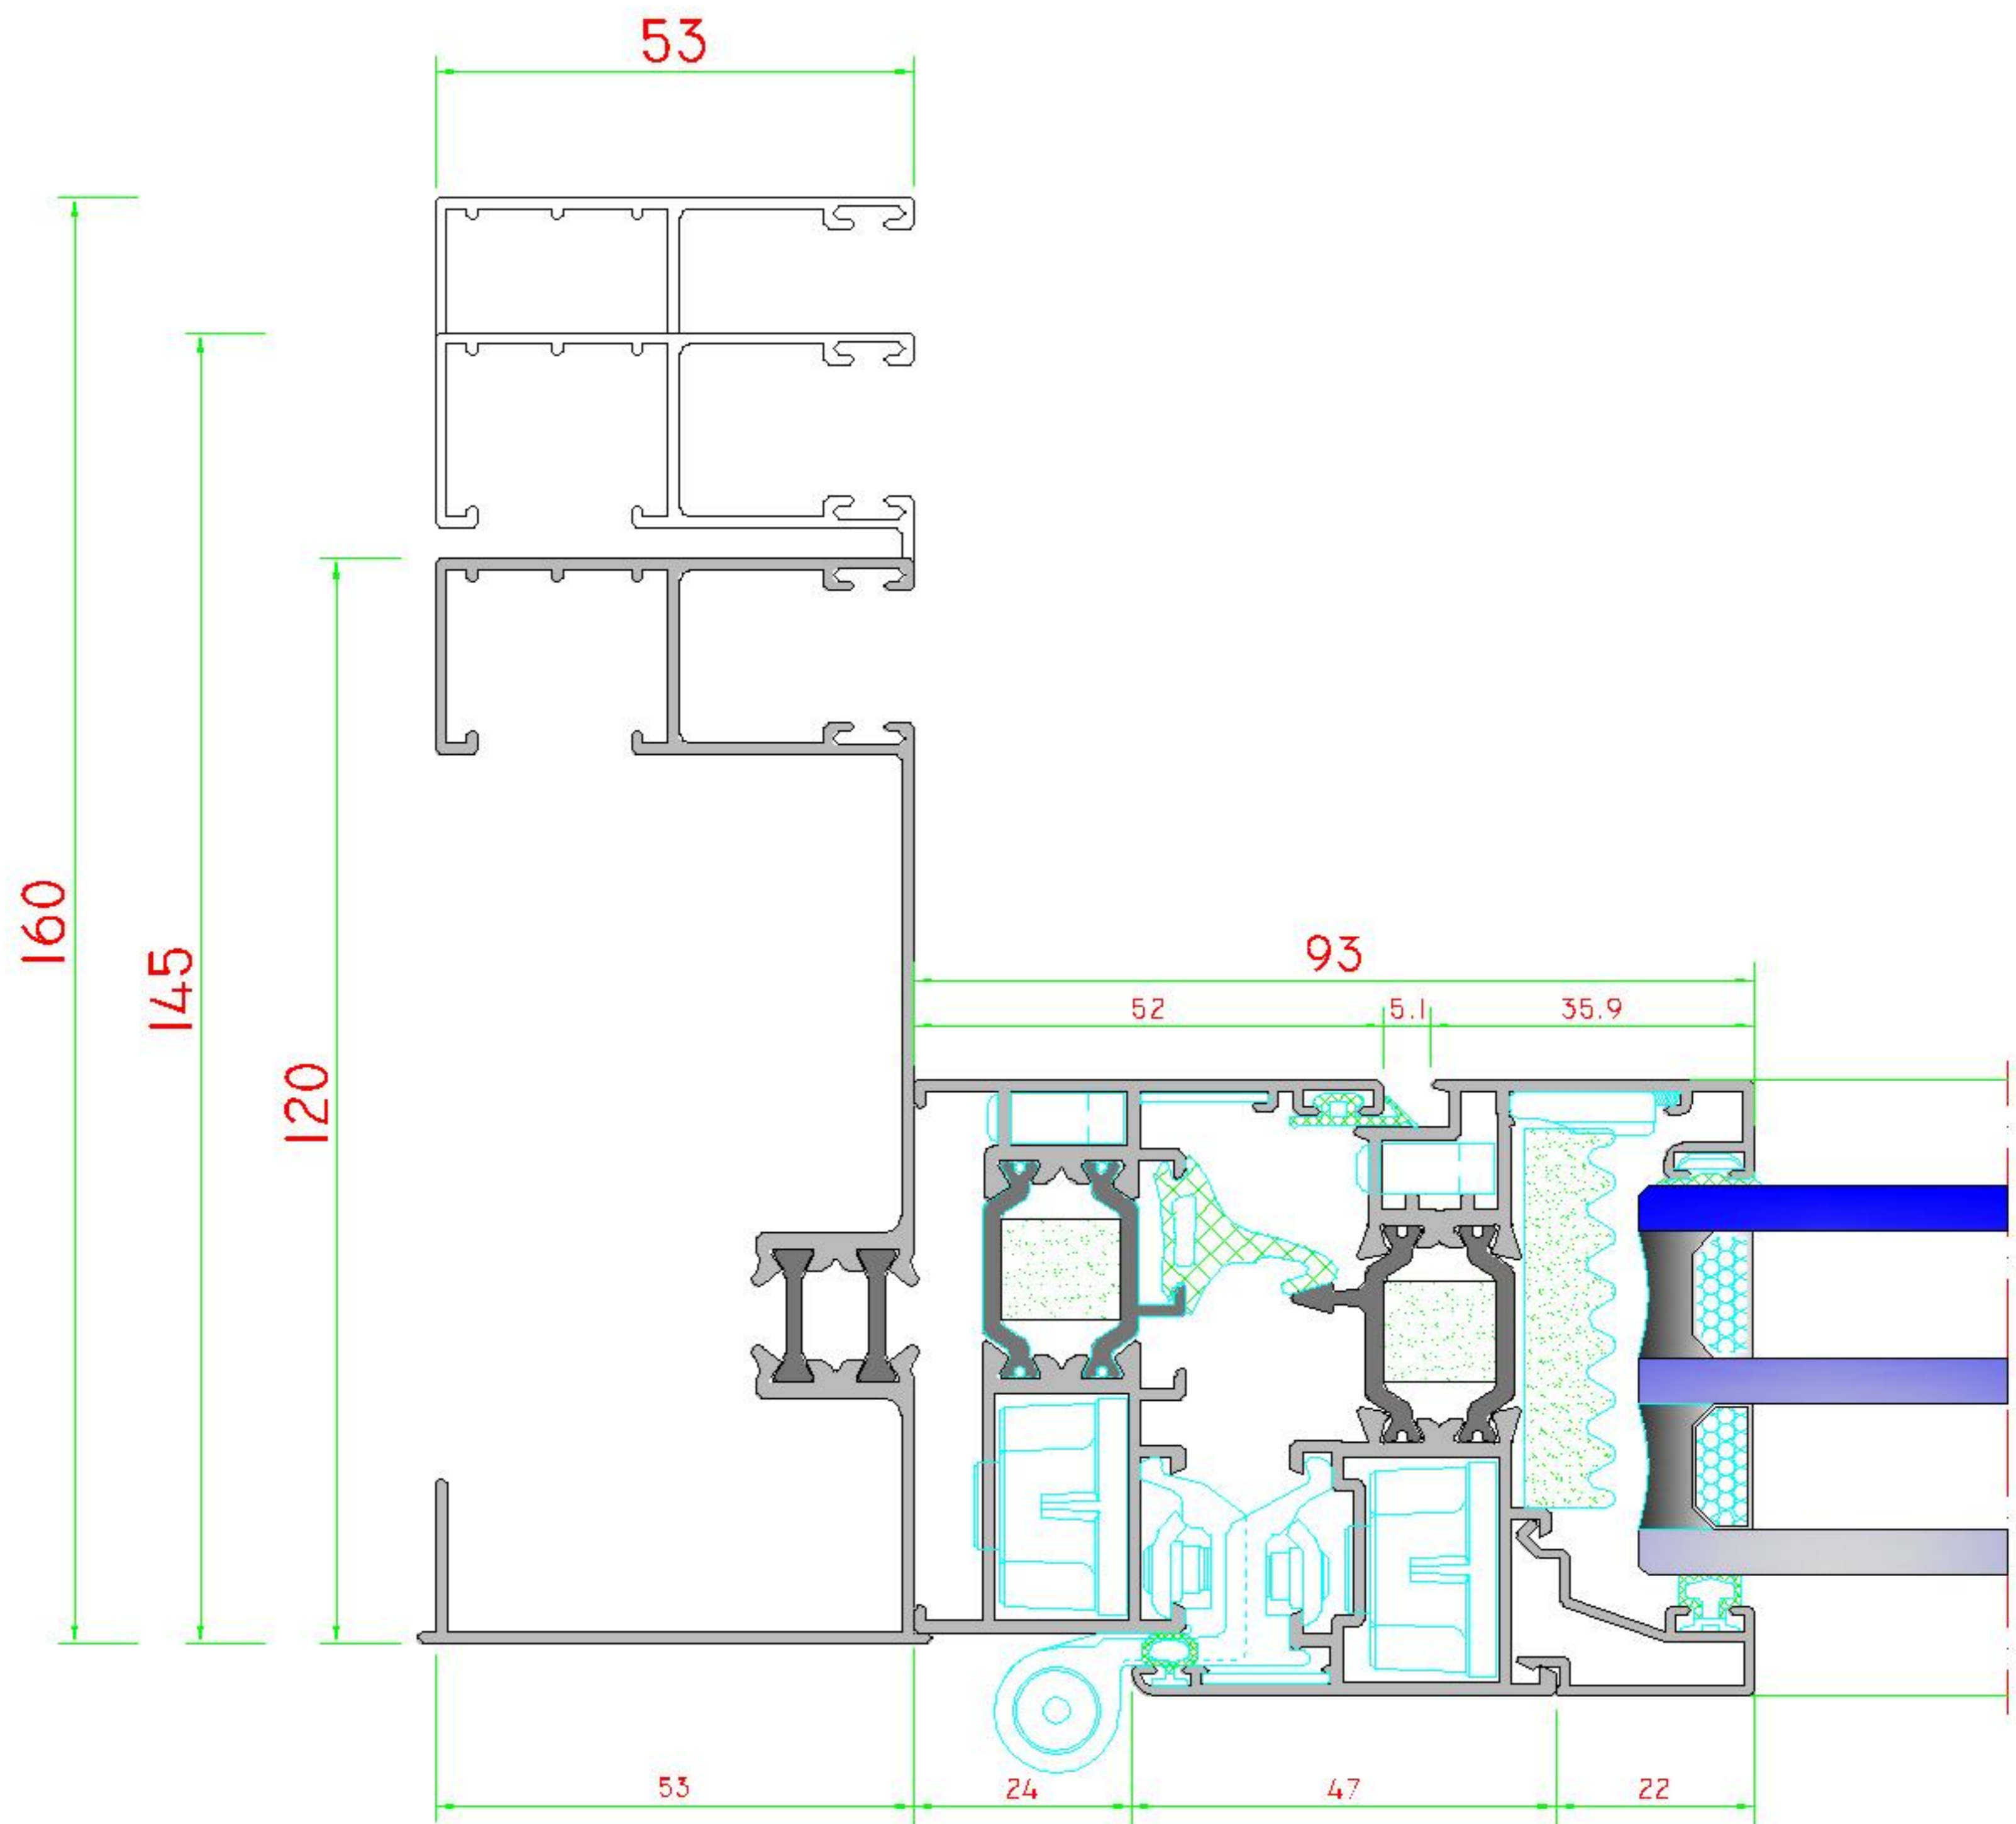

PRACTICABLE IT-61 RPT HOJA RECTA

Unión de inglete con
escuadra de bulones
y escuadra extruida

SECCION HORIZONTAL 61RPT
 INSTALACION PERSIANA CON GUIAS MONOBLOCK

6IRPT-GUIAS DE PERSIANA

SECCION VERTICAL 6/RPT
INSTALACION PERSIANA CON GUIAS MONOBLOCK