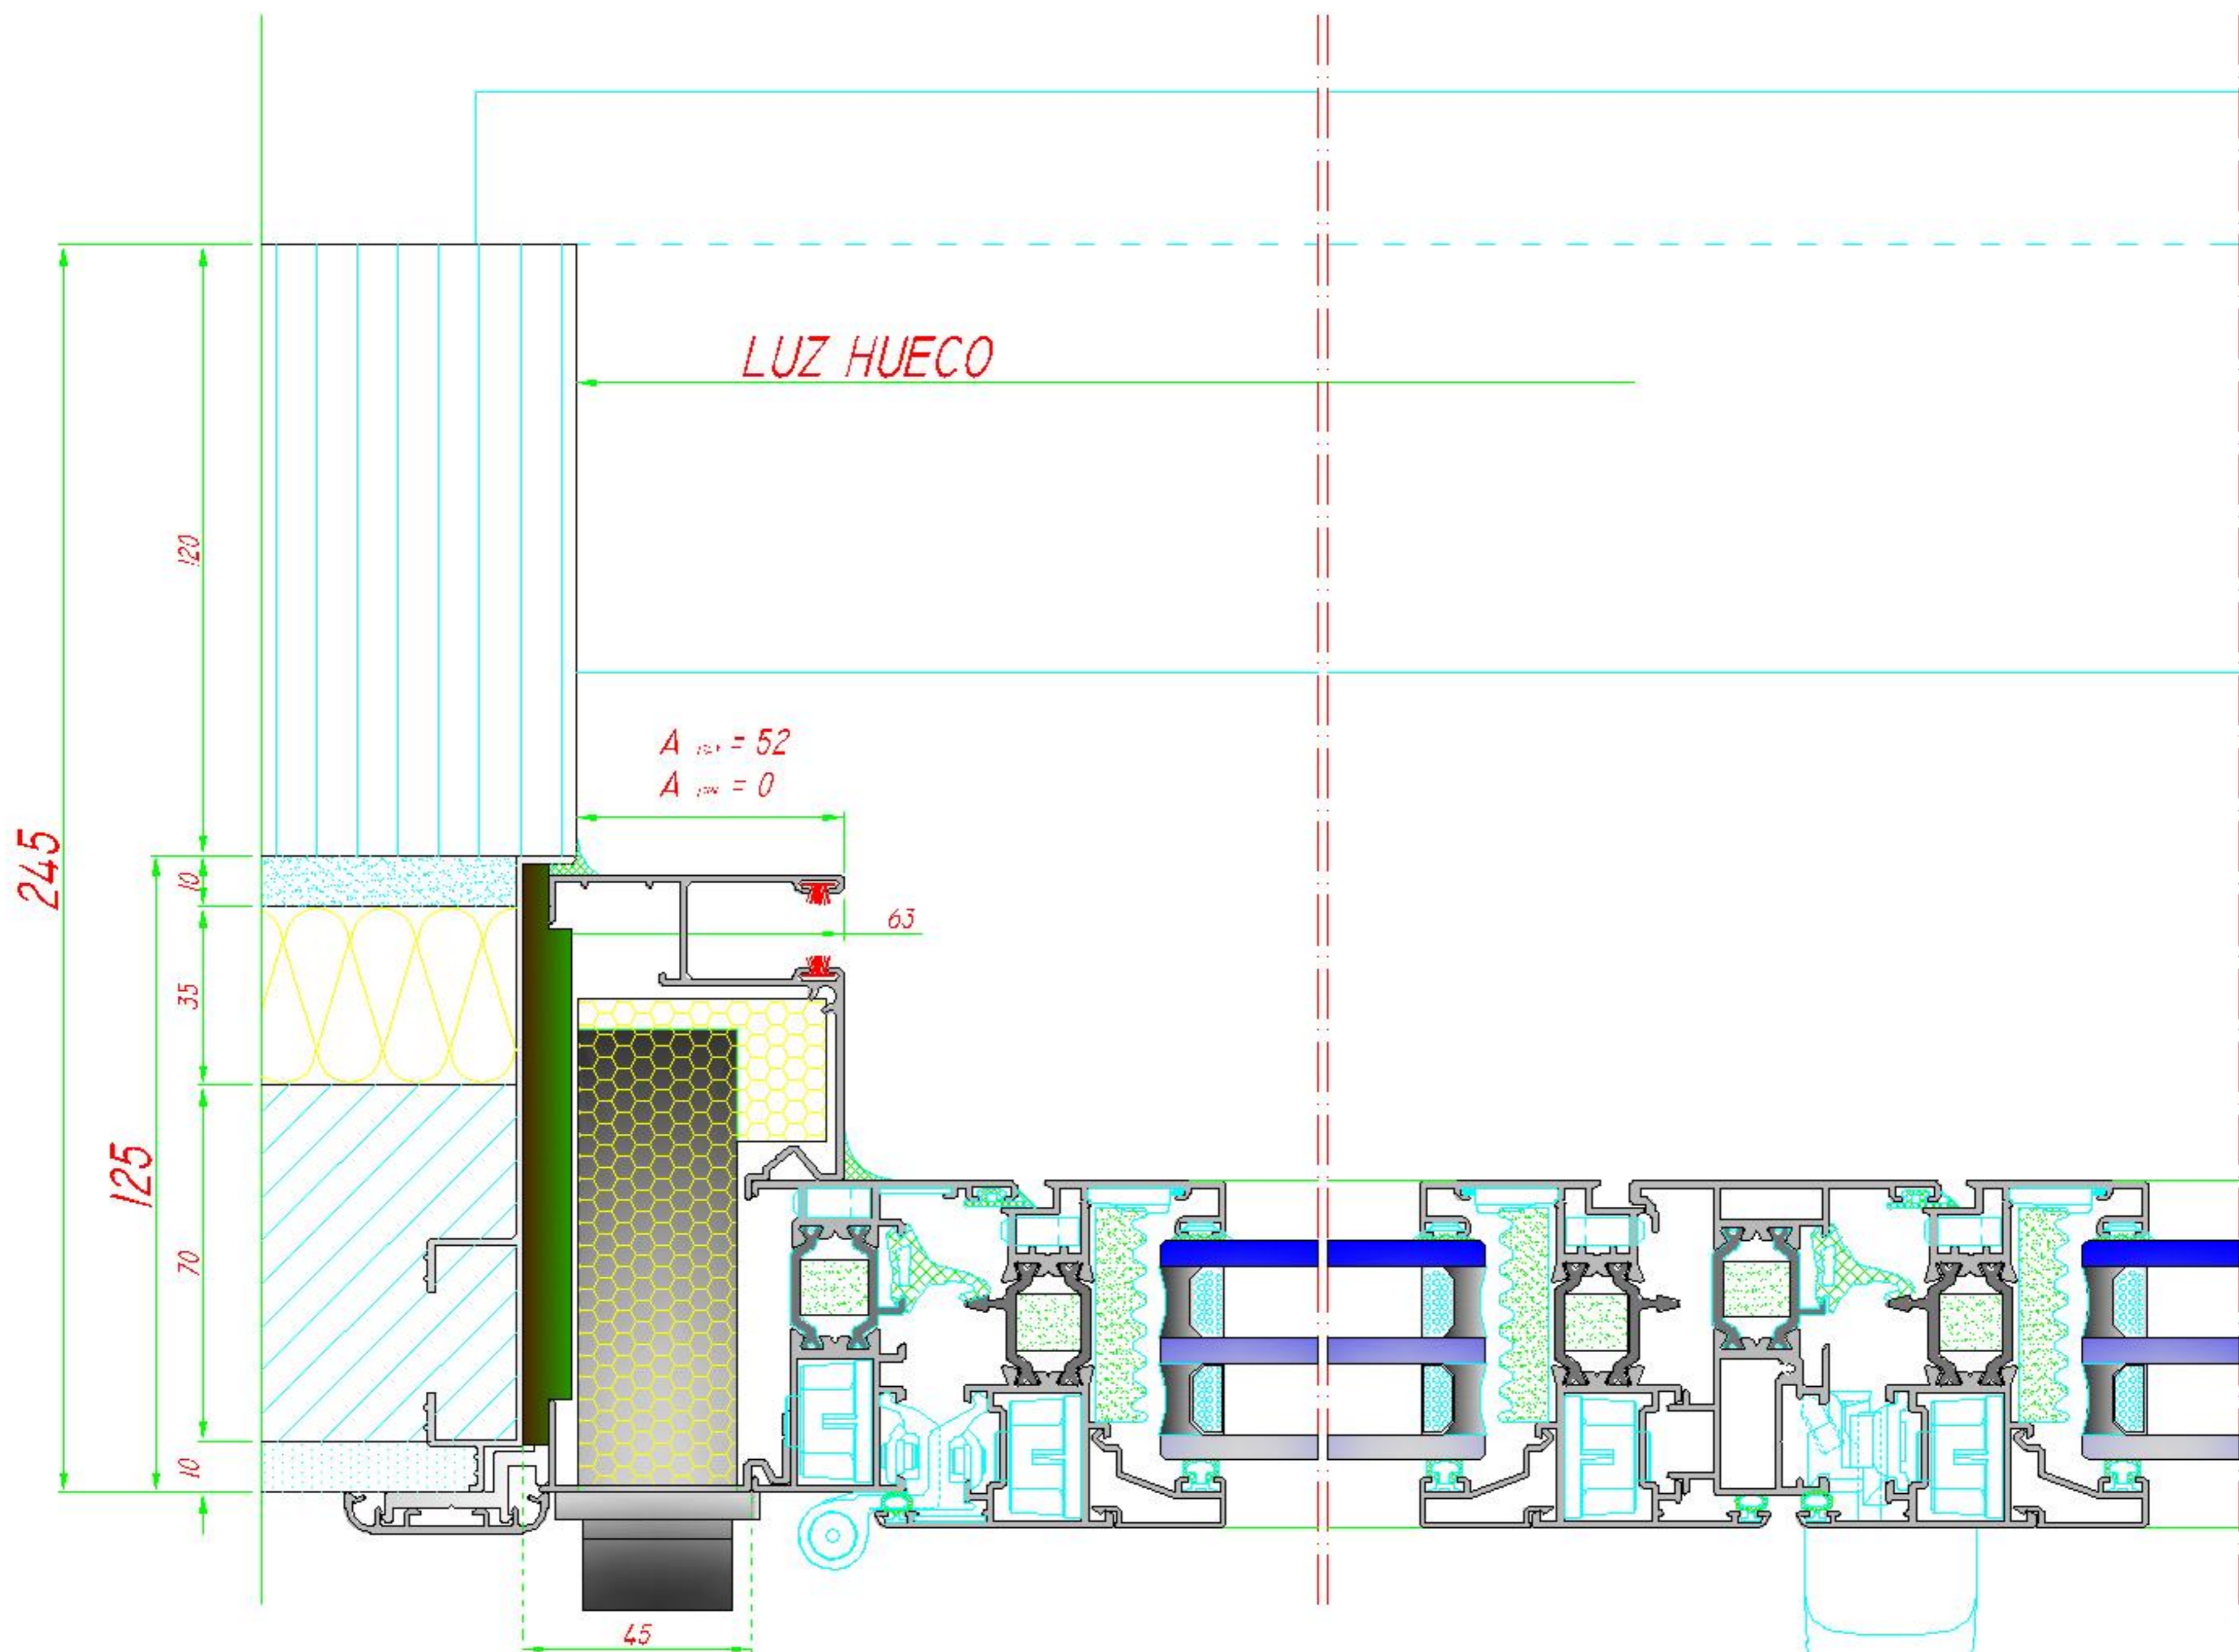

PRACTICABLE IT-61 RPT HOJA RECTA

Unión de inglete con
escuadra de bulones
y escuadra extruida

SECCION HORIZONTAL 61RPT
 INSTALACION PERSIANA CON GUIAS MONOBLOCK

6IRPT-GUIAS DE PERSIANA

SECCION VERTICAL 6/RPT
INSTALACION PERSIANA CON GUIAS MONOBLOCK