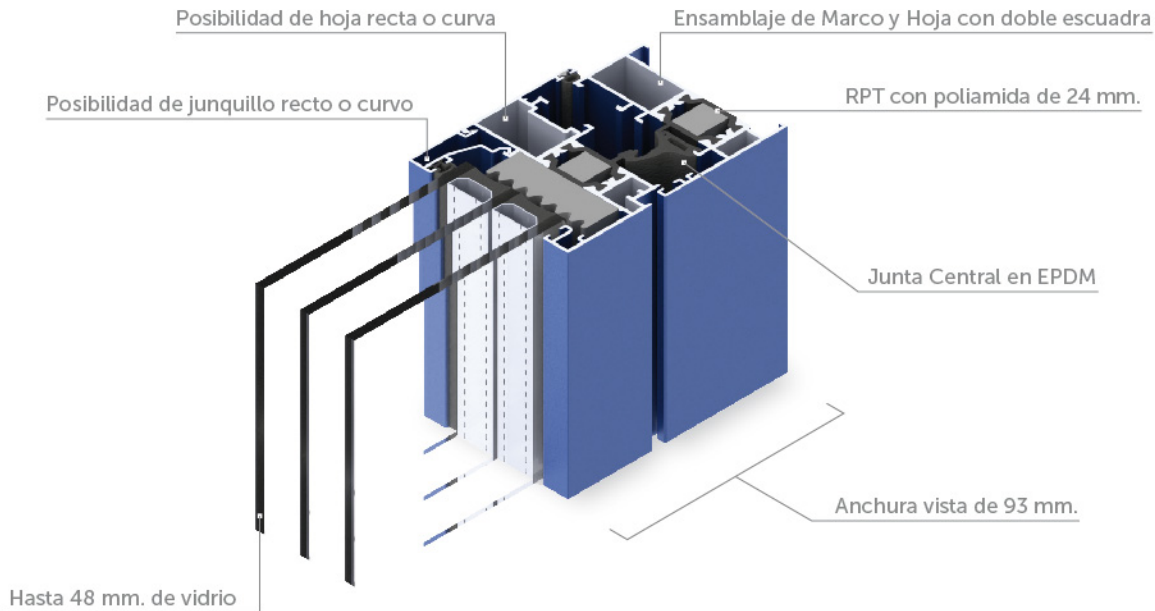

PRACTICABLE IT-61 RPT HOJA RECTA

Unión de inglete con
escuadra de bulones
y escuadra extruida

SECCION HORIZONTAL 61RPT
 INSTALACION PERSIANA CON GUIAS MONOBLOCK

6IRPT-GUIAS DE PERSIANA

SECCION VERTICAL 6/RPT
INSTALACION PERSIANA CON GUIAS MONOBLOCK