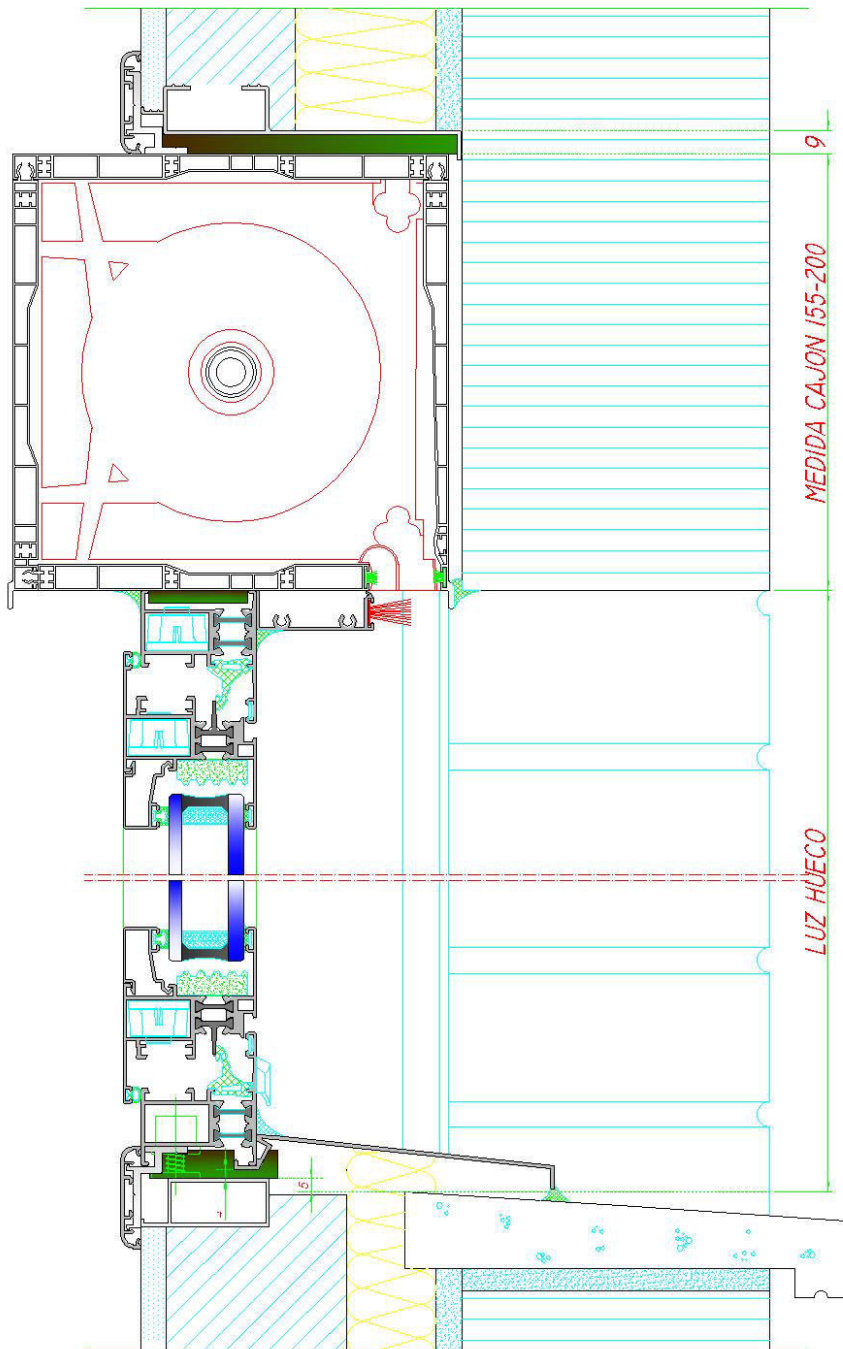

Practicable ITESAL IT-45 RPT

Unión de inglete con
escuadra de bulones

SECCION HORIZONTAL
INSTALACION PERSIANA CON GUIAS MONOBLOCK

45RPT-GUIAS DE PERSIANA

SECCION VERTICAL
INSTALACION PERSIANA CON GUIAS MONOBLOCK