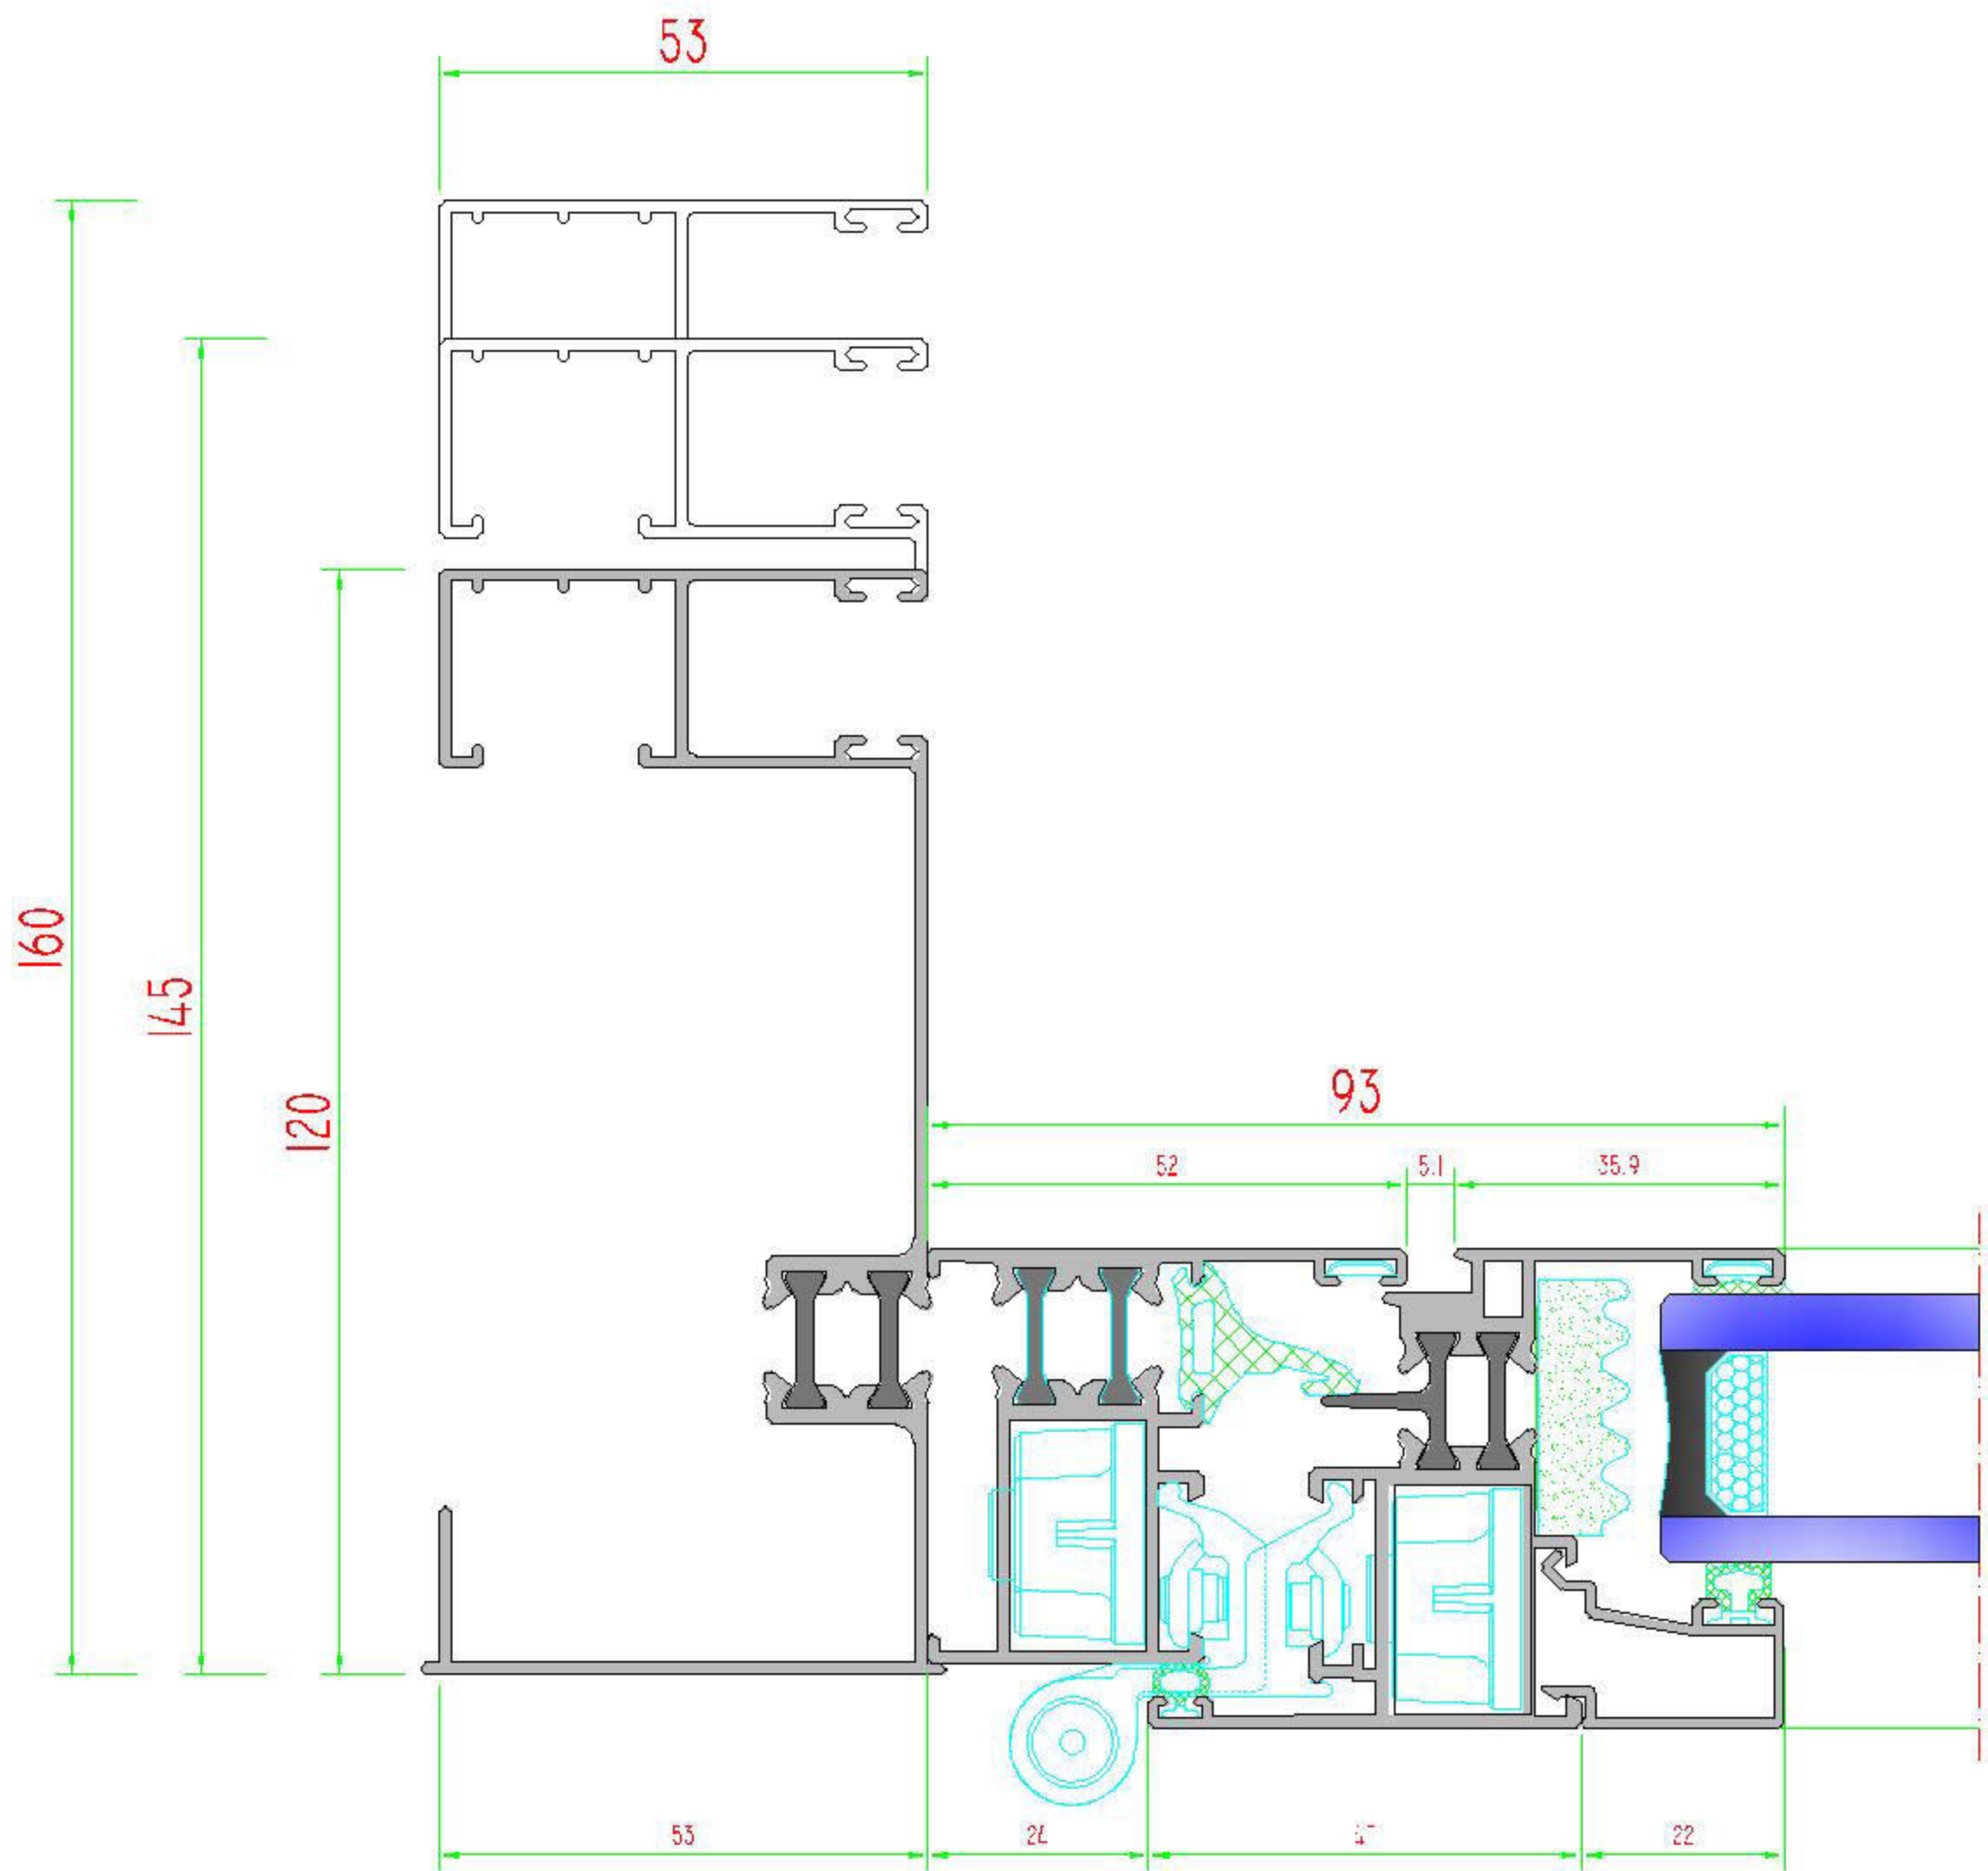

Practicable ITESAL IT-45 RPT

Unión de inglete con
escuadra de bulones

SECCION HORIZONTAL
INSTALACION PERSIANA CON GUIAS MONOBLOCK

45RPT-GUIAS DE PERSIANA

SECCION VERTICAL
INSTALACION PERSIANA CON GUIAS MONOBLOCK