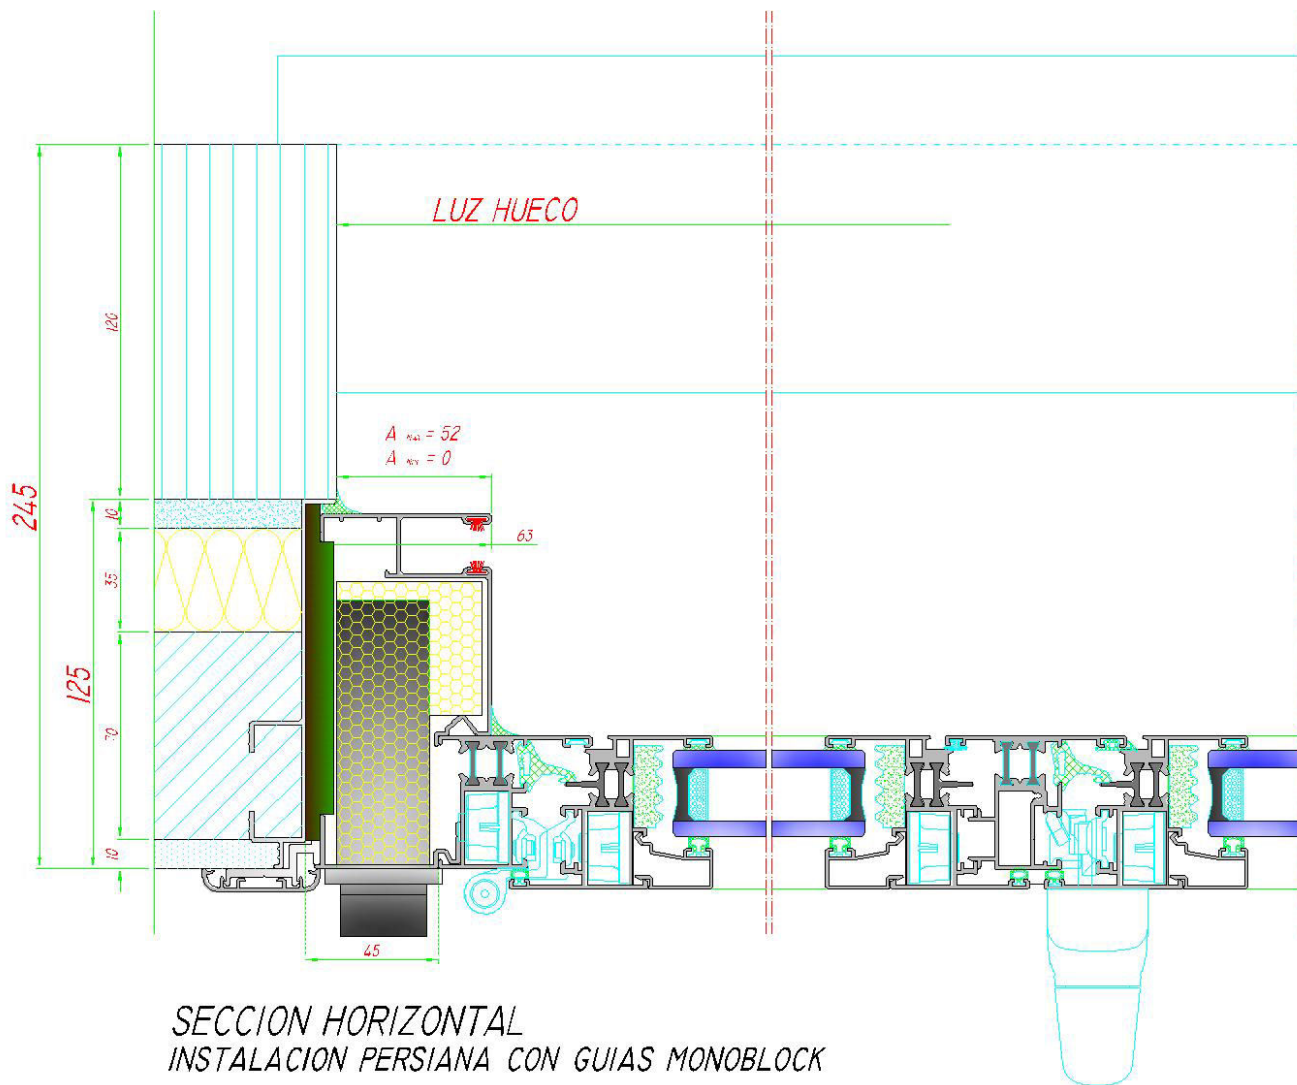

Practicable ITESAL IT-45 RPT

Unión de inglete con
escuadra de bulones

SECCION HORIZONTAL
INSTALACION PERSIANA CON GUIAS MONOBLOCK

45RPT-GUIAS DE PERSIANA

SECCION VERTICAL
INSTALACION PERSIANA CON GUIAS MONOBLOCK