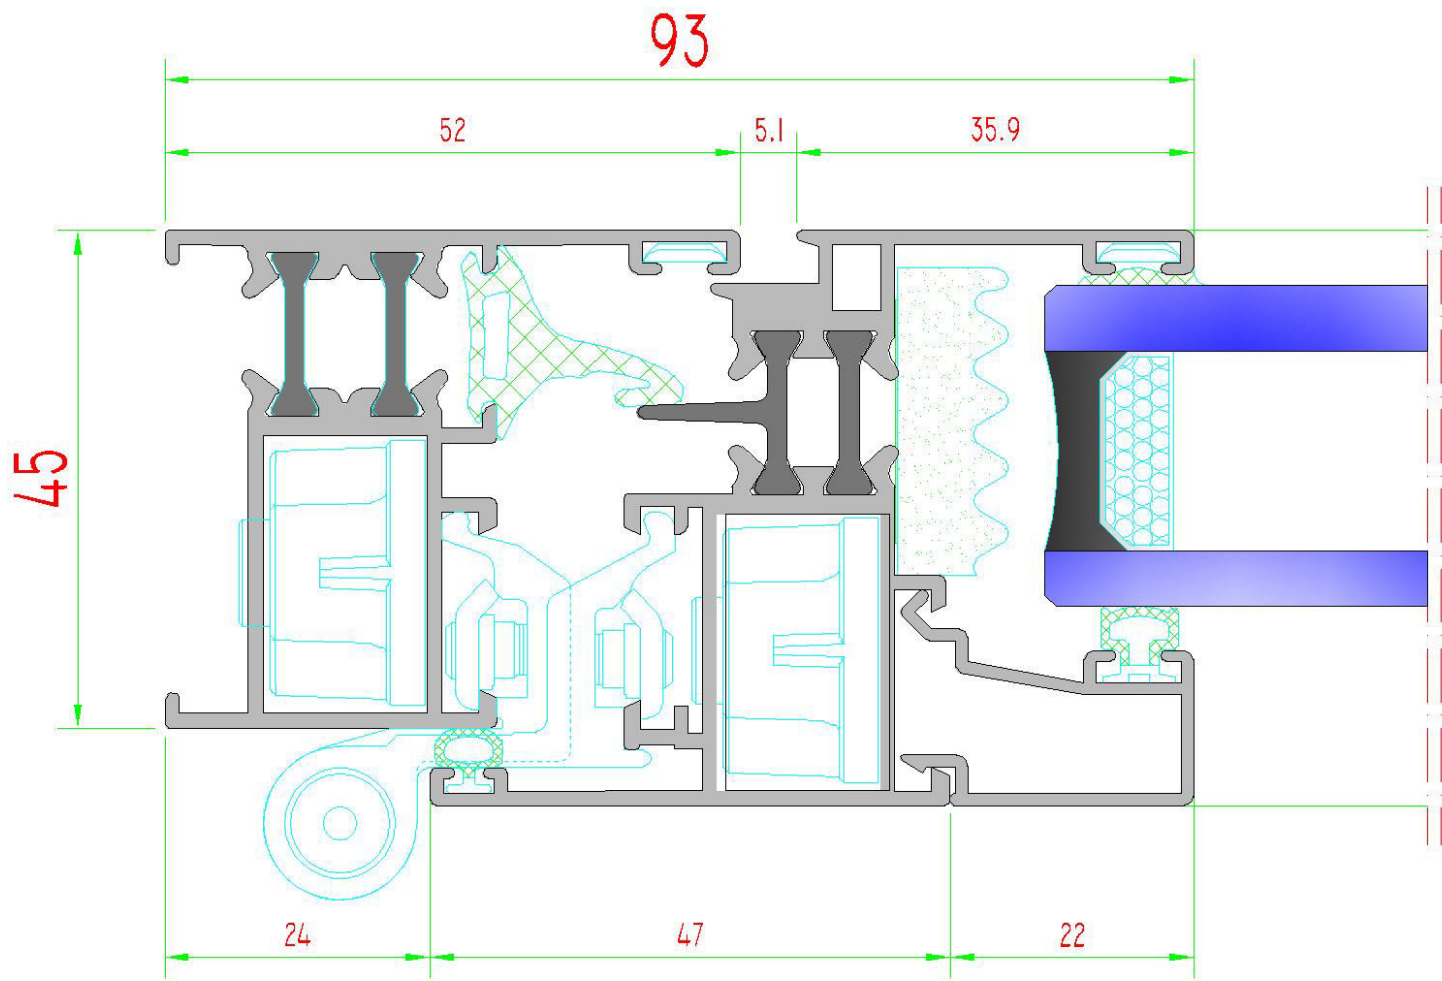

Practicable ITESAL IT-45 RPT

Unión de inglete con
escuadra de bulones

SECCION HORIZONTAL
INSTALACION PERSIANA CON GUIAS MONOBLOCK

45RPT-GUIAS DE PERSIANA

SECCION VERTICAL
INSTALACION PERSIANA CON GUIAS MONOBLOCK