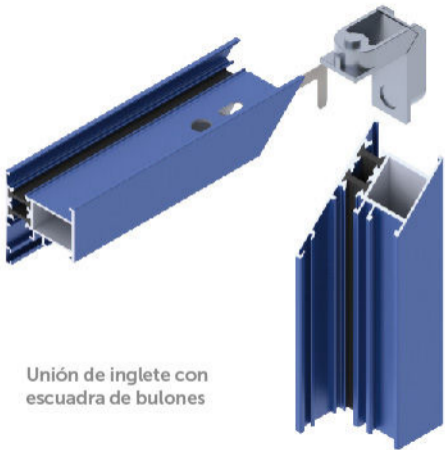

Practicable ITESAL IT-45 RPT

Unión de inglete con
escuadra de bulones

SECCION HORIZONTAL
INSTALACION PERSIANA CON GUIAS MONOBLOCK

45RPT-GUIAS DE PERSIANA

SECCION VERTICAL
INSTALACION PERSIANA CON GUIAS MONOBLOCK