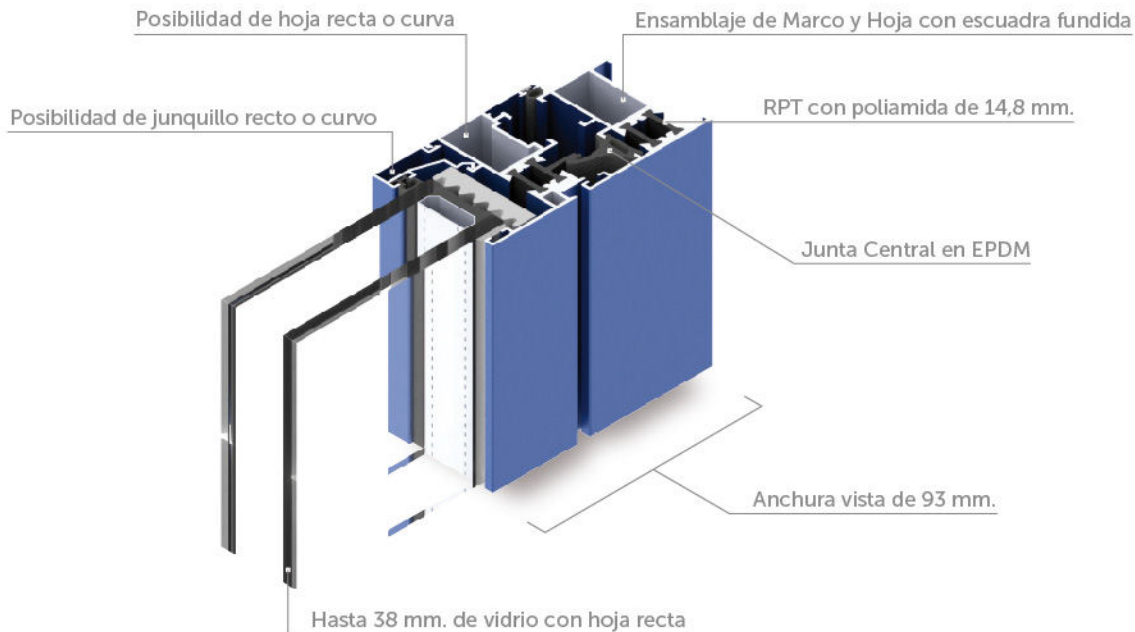

Practicable ITESAL IT-45 RPT

Unión de inglete con
escuadra de bulones

SECCION HORIZONTAL
INSTALACION PERSIANA CON GUIAS MONOBLOCK

45RPT-GUIAS DE PERSIANA

SECCION VERTICAL
INSTALACION PERSIANA CON GUIAS MONOBLOCK