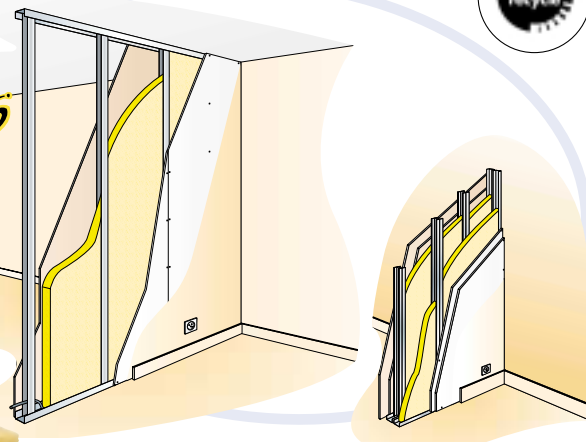

L'ISOLATION ACOUSTIQUE DE VOS CLOISONS

PAR CONFORT RENFORCE L'ISOLATION ACOUSTIQUE DES CLOISONS (LÉGÈRES, SÉPARATIVES OU DISTRIBUTIVES)

Par panneau roulé en laine de verre revêtu sur une face d'un voile polyester. La bonne cohésion de la laine de verre ISOVER, associée au voile, renforce la résistance mécanique du PAR CONFORT. Une fois positionné entre les ossatures métalliques, il remplit parfaitement l'espace, conformément au DTU 25-41.

CARACTÉRISTIQUES

CE Certificat de conformité n° : 1163-CPD-148 Isolant thermique certifié n° : 06/018/438

	Code	Niveau	Unité
Conductivité thermique	λ_D	0,040	W/(m.K)
Tolérance d'épaisseur	d	T2	-
Réaction au feu	Euroclasses	A2-s1, d0	-
Absorption d'eau à court terme	WS	< 1	kg/m² en 24 h

Cloison de distribution
Cloison acoustique légère
simple ossature

Cloison séparative de logements
Isolement acoustique de haut niveau
Cloison acoustique légère avec ossature décalée,
double parement et double couche d'isolant
(cloison 160/110 type SAD)

AVANTAGES

- Performances acoustiques
- Confort de pose
- Isolation à la carte : grand choix d'épaisseurs et de largeurs en fonction des entraxes
- Calfeutrement parfait
- Peu de déchets de chantier

RÉFÉRENCES ET CONDITIONNEMENT

Référence ISOVER	R_D m².K/W	Épaisseur mm	Longueur m	Largeur m	Conditionnement		
					m²/colis	Colis/palette	m²/palette
En cloison distributive ou séparative							
72700	1,10	45	15,60	0,40	18,72 (3 rlx)	24	449,28
72440	2,10	85	9,00	0,60	10,80 (2 rlx)	24	259,20
72439	1,75	70	10,00	0,60	12,00 (2 rlx)	30	360,00
72438	1,50	60	12,00	0,60	14,40 (2 rlx)	24	345,60
72436	1,10	45	15,60	0,60	18,72 (2 rlx)	30	561,60
72435	0,75	30	14,00	0,60	16,80 (2 rlx)	24	403,20
En cloison technique (revêtement produit en voile de verre - pour les disponibilités et prix, rapprochez-vous de votre interlocuteur ISOVER)							
70638	1,10	45	24,00	0,90	21,60 (1 rlx)	12	259,20

Les rouleaux PAR CONFORT sont livrés sur palette bois banderolée. Les palettes peuvent être stockées temporairement à l'extérieur.

LA DOUCEUR EN PLUS !

Surfacé sur une face d'un voile de polyester, le **PAR CONFORT** procure un grand confort de pose.
Facile à couper. Confort de pose.

www.isover.fr

ISOVER
L'isolation responsable

PARIS et NORD
Fax : 01 30 32 47 41 - Tél. : 01 34 20 18 00
2, boulevard de l'Oise - PONTOISE
95015 CERGY-PONTOISE cedex

OUEST
Fax : 02 99 32 20 36 - Tél. : 02 99 86 96 96
18, rue de la Frébarrière - ZI Sud Est
35000 RENNES

CENTRE OUEST
Fax : 05 56 43 25 90 - Tél. : 05 56 43 52 40
«Technoparc - Les Bureaux du Lac»
Bât. F - 13, avenue de Chavailles
33525 BRUGES cedex

EST
Fax : 03 83 98 35 95 - Tél. : 03 83 98 49 92
103, avenue de la Libération - BP 3369
54000 NANCY

CENTRE EST
Fax : 04 72 10 72 37 - Tél. : 04 72 10 72 30
«Le Saône Croix Rousse» - 17, quai Joseph Gillet
69316 LYON cedex 04

SUD EST
Fax : 04 42 39 81 48 - Tél. : 04 42 39 82 88
«Europarc de Pichauray» - Bât. C9
1330, rue de Guillibert de la Lauzière
13856 AIX-EN-PROVENCE cedex 03