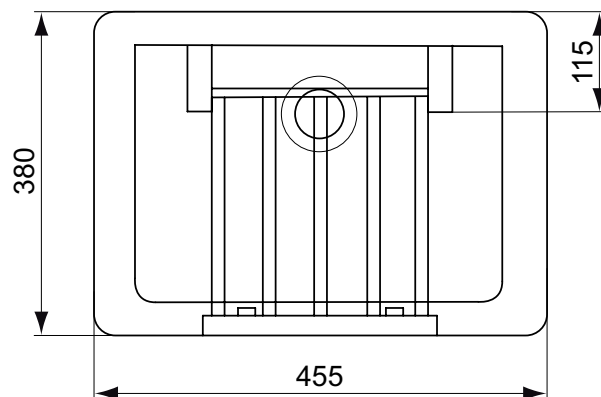

Fregadero

Multisuite

PORCHER

Artículo: **S593901**

Vertedero con rejilla

Vertedero suspendido con rejilla

Color: 01 - Blanco Brillo

Más detalles del producto:

Tipo:	Vertedero
Montaje:	A pared
Peso (kg):	36.00
Material mixto:	Gress
Altura (mm):	355
Ancho (mm):	455
Profundidad (mm):	380
Forma:	Rectangular