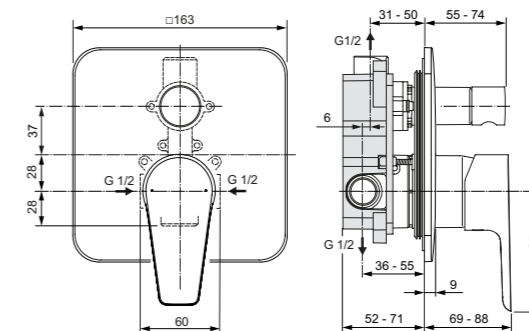

Monomando baño/ducha empotrado

Descripción

- Cartucho cerámico 47 mm
- Desviador automático
- Profundidad 52 mm de instalación más reducida
- Cuerpo empotrado A1300NU incluido en A7189AA
- Con limitador de temperatura y de caudal para garantizar ahorro de agua

Acabado

AA

Producto	Acabado	Referencia	Euro (€)
Monomando baño/ducha sin cuerpo empotrado	Cromo	A7191AA	103
Monomando baño/ducha con cuerpo empotrado	Cromo	A7189AA	183

Producto recomendado	Acabado	Referencia	Euro (€)
Cuerpo empotrado ducha o baño/ducha	Negro	A1300NU	144