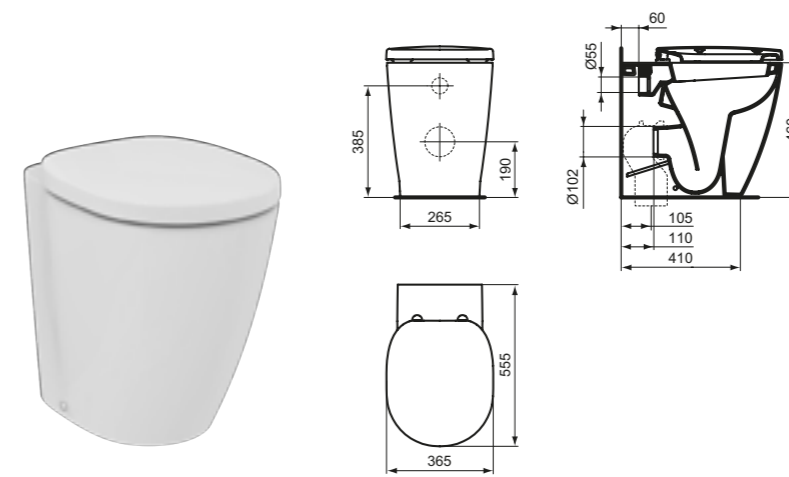

Movilidad reducida PMR

Inodoro a pared elevado tanque alto

Descripción

- Inodoro elevado de 46 cm
- Fijación vista
- Asiento y tapa fina

Acabado

Producto	Acabado	Referencia	Euro (€)
Inodoro a pared elevado salida dual	Blanco	E607201	397
Asiento y tapa envolvente con cierre normal	Blanco	E712801	67
Asiento y tapa envolvente con cierre amortiguado	Blanco	E712701	110
Asiento y tapa fina con cierre normal	Blanco	E772301	70
Asiento y tapa fina con cierre amortiguado	Blanco	E772401	112
Producto recomendado			
Codo recto 90°	42	WW965742	24