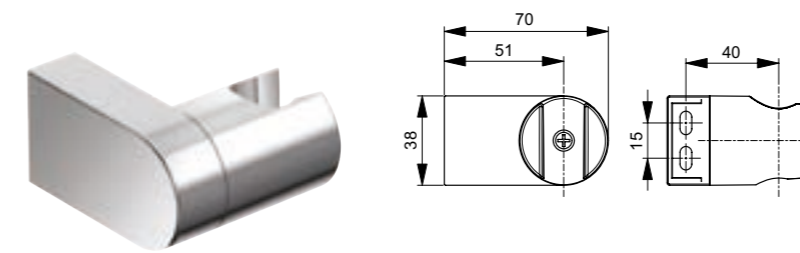

Acabado

Producto	Acabado	Referencia	Euro (€)
Soporte de ducha regulable	Cromo	B0029AA	31

Soporte a pared eco

Descripción

- Soporte de ducha móvil de metal
- Instalación ultrarresistente con dos puntos de fijación
- Tornillos de fijación incluidos