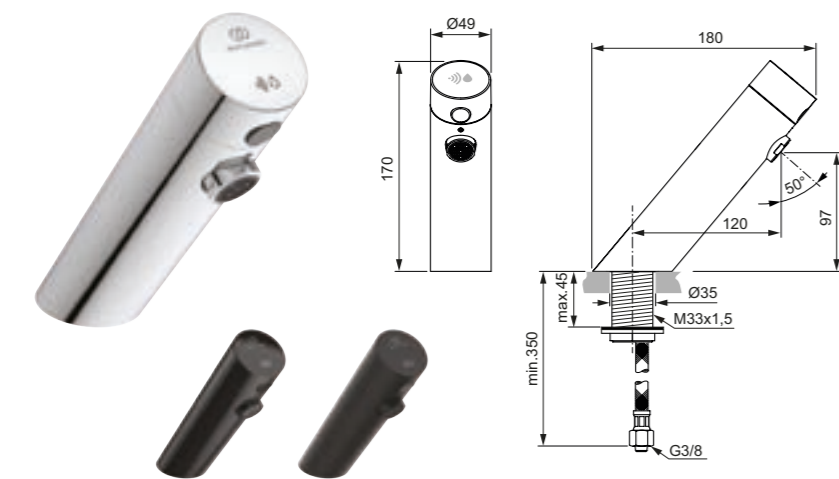

Grifo electrónico Sensorflow

Descripción

- Con sensor infrarrojo
- Se suministra con batería litio 6V
- Vida útil de la batería: 380,000 Ciclos
- Indicador luminoso de cambio de batería
- Modo autolimpiado automático cada 24 horas sin uso
- Limitador de caudal 5L/min
- Sistema EasyFix montaje rápido
- Opción de 3 litros / min con aireador A861357AA
- Zona confort 97 mm
- Latiguillos flexibles
- Posibilidad de preajustar la temperatura con premezclador A5900AA

Acabado

Producto	Acabado	Referencia	Euro (€)
Con batería y temperatura no ajustable	Cromo	A7556AA	320
	Negro mate	A7556XG	395
	Negro brillo	A7556B3	475

Grifo electrónico instalación a pared Sensorflow

Descripción

- Con sensor infrarrojo
- Se suministra con batería litio 6V
- Vida útil de la batería: 380,000 Ciclos
- Tiene indicador luminoso de cambio de batería
- Modo autolimpiado automático cada 24 horas sin uso
- Limitador de caudal 4L/min
- Sistema EasyFix montaje rápido
- Proyección caño 170 mm
- Latiguillos flexibles
- Añadir Tipo Protección IP
- Posibilidad de preajustar la temperatura con premezclador A5900AA