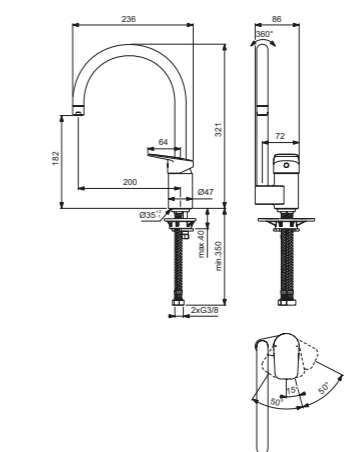

Monomando cocina caño tubular apertura frontal Bluestart

Descripción

- Bluestart: apertura en frío
- Cartucho cerámico 28 mm Tecnología Click
- Limitador temperatura en el cartucho
- Limitador de caudal al 50%
- Aireador con sistema antical
- Latiguillos flexibles 3/8"
- Sistema de fijación Easy Fix

Acabado

AA

Producto	Acabado	Referencia	Euro (€)
Caño tubular y frontal	Cromo	BD339AA	177