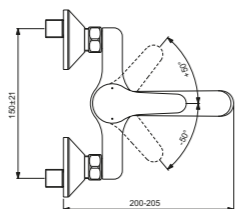

Monomando lavabo a pared

Descripción

- Cartucho cerámico de 35 mm con limitador de temperatura
- Caño longitud 130 mm
- Giratorio +/- 50 grados

Acabado

AA

Producto	Acabado	Referencia	Euro (€)
Monomando a pared	Cromo	BC649AA	91