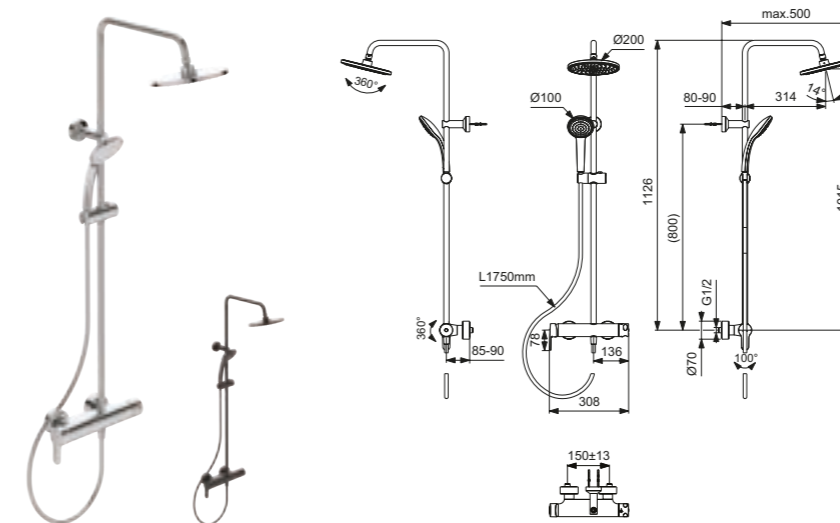

Columnas de ducha

Columna monomando ducha Cerafine O

Descripción

- Tecnología click
- Manguera Idealflex 1750 mm
- Teleducha Idealrain M1 100 mm 1F - 8l/min
- Rociador redondo 200 mm
- Posición del soporte a pared ajustable en instalación

Acabado

AA XG

Producto	Acabado	Referencia	Euro (€)
Columna de ducha con monomando	Cromo	BC750AA	475
	Negro mate	BC750XG	641