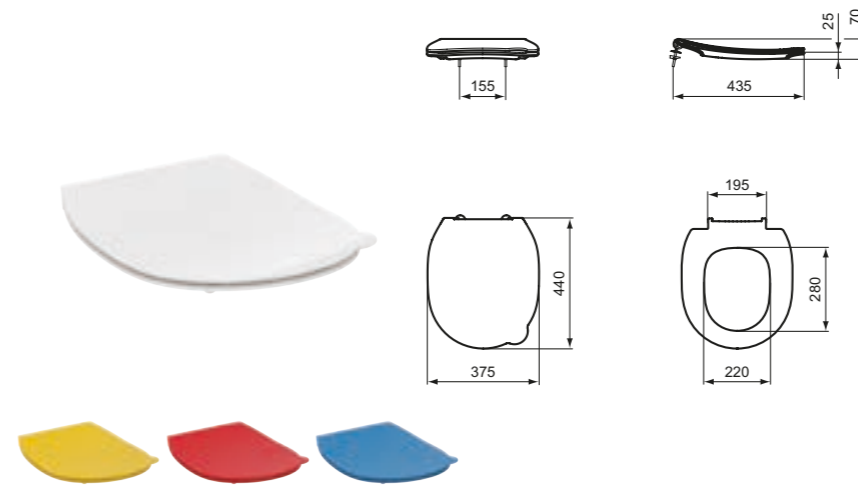

Acabado

Producto	Acabado	Referencia	Euro (€)
Tanque Contour 21 4.5/3 litros A/L	Blanco	S327001	208

Contour 21

Asientos y tapas

Descripción

- Asiento y tapa para inodoro de 7 a 11 años

Acabado

Producto