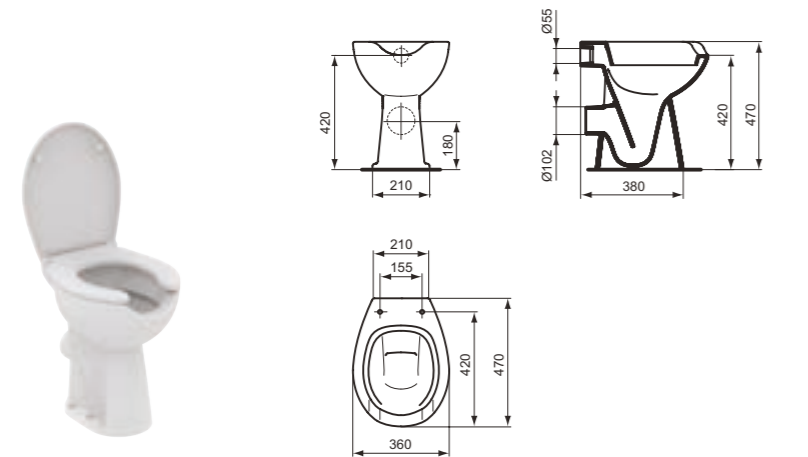

Movilidad reducida PMR

Inodoro a pared elevado tanque alto

Descripción

- Inodoro elevado de 46 cm
- Fijación vista
- Asiento y tapa fina

Acabado

Producto	Acabado	Referencia	Euro (€)
Inodoro a pared elevado salida dual	Blanco	E607201	397
Asiento y tapa envolvente con cierre normal	Blanco	E712801	67
Asiento y tapa envolvente con cierre amortiguado	Blanco	E712701	110
Asiento y tapa fina con cierre normal	Blanco	E772301	70
Asiento y tapa fina con cierre amortiguado	Blanco	E772401	112
Producto recomendado			
Codo recto 90°	42	WW965742	24