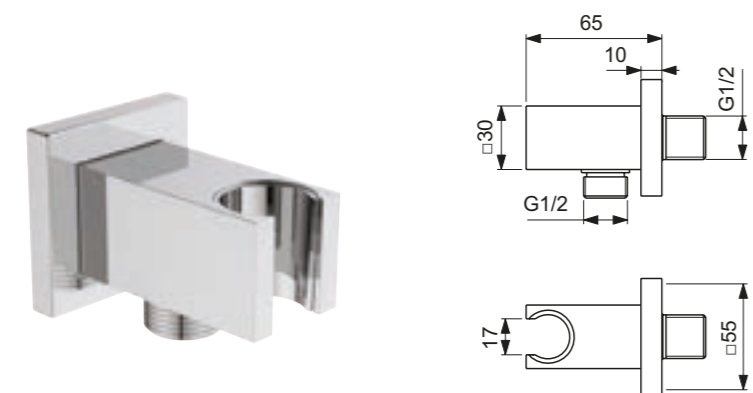

Acabado

Producto	Acabado	Referencia	Euro (€)
Soporte Cuadrado con toma	Cromo	BC771AA	90

Accesorios duchas y sistemas de ducha

Soporte redondo con toma de agua

Descripción

- Codo a pared con soporte para ducha
- M1/2" - M1/2 en metal