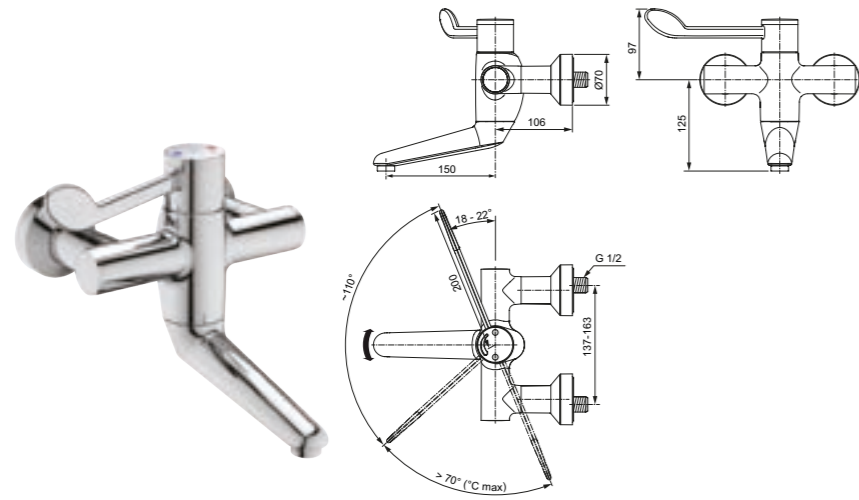

Ceraplus 2.0

Monomando termostático mural para lavabo

Descripción

- Caño autodrenante y giratorio (fijo, +/-45°, +/- 180°)
- Laminar caudal de agua
- Cartucho de seguridad con limitador de temperatura ajustable
- Apto para desinfección termostática con herramienta incluida
- Desacoplamiento térmico
- Embellecedores con junta de estanqueidad

Acabado

Producto	Acabado	Referencia	Euro (€)
Termostático exterior con conectores on/off y caño giratorio 150 mm	Cromo	A6699AA	916
Termostático exterior sin conectores on/off y con caño giratorio 150 mm	Cromo	A6702AA	859