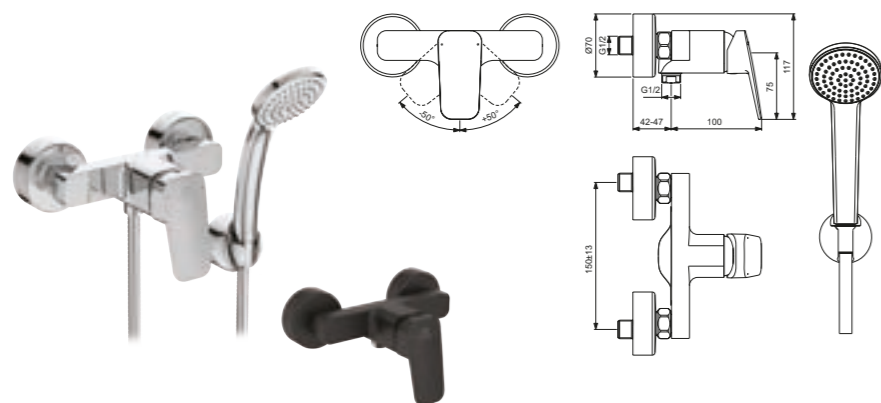

Acabado

Producto	Acabado	Referencia	Euro (€)
Monomando con válvula (varilla posterior)	Cromo	BD248AA	120
	Negro mate	BD248XG	150
Monomando con válvula (varilla posterior) y con Idealfix	Cromo	BD278AA	120

Monomando ducha exterior

Descripción

- Cartucho cerámico FirmaFlow® 38 mm
- Limitador de caudal y limitador de temperatura
- Válvula antirretorno integrado
- Conectores excéntricos con reducción de ruido / Teleducha 1 Función con soporte fijación a pared

Acabado

Producto	Acabado	Referencia	Euro (€)
Monomando ducha	Cromo	BD250AA	155
	Negro mate	BD250XG	193
Monomando ducha con flexo y teleducha	Cromo	BD251AA	177