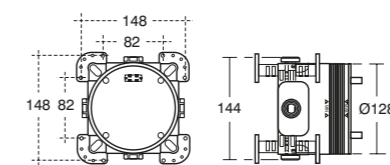

Descripción

- Nueva profundidad 52 mm de instalación más reducida

A1000NU Easy-box built-in kit1

Producto	Acabado	Referencia	Euro (€)
Cuerpo empotrado Easy Box	Negro	A1000NU	144

Cerabase

Monomando lavabo maneta recta gerontológica