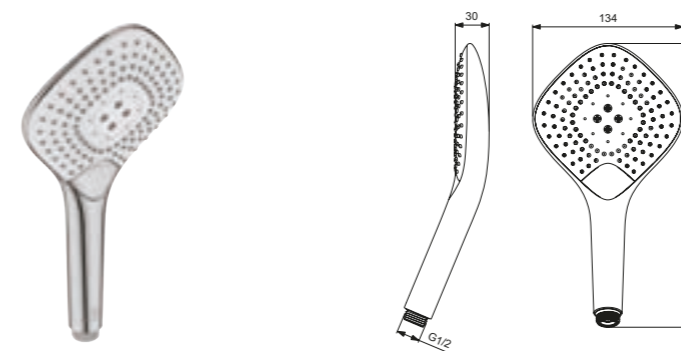

Teleduchas

Teleducha Idealrain Evo Jet

Descripción

- Ducha de mano Diamond $\varnothing$ 134mm / Round $\varnothing$ 125mm
- Botón Navigo
- 3 funciones: lluvia, drop-jet y masaje
- Difusores de silicona anticálcicos

Acabado

Producto	Acabado	Referencia	Euro (€)
Diamond 3 funciones	Cromo	B1760AA	85
Round 3 funciones	Cromo	B1759AA	85