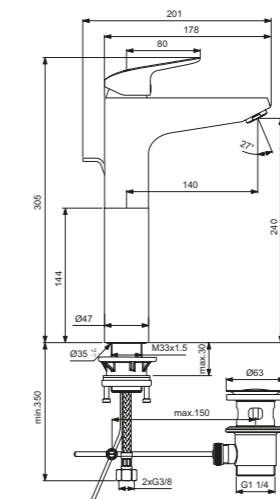

Monomando lavabo sobre encimera

Descripción

- Nuevo cartucho cerámico FirmaFlow® 28 mm con limitador temperatura
- Aireador M24x1 con limitador de caudal 5L/min
- Sistema fijación Easy Fix
- Latiguillos antitorsión 3/8"
- Zona confort lavado manos: altura 240 mm
- Válvula desagüe metálica con apertura mediante varilla posterior

Acabado

Producto	Acabado	Referencia	Euro (€)
Monomando con válvula (varilla posterior)	Cromo	B1872AA	172