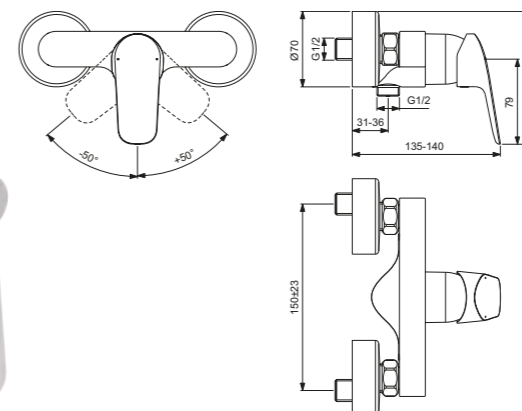

Monomando ducha exterior vertical

Descripción

- Nuevo cartucho cerámico FirmaFlow® 38 mm con limitador temperatura
- Tecnología Clic
- Limitador del caudal de agua

Acabado

Producto	Acabado	Referencia	Euro (€)
Monomando ducha	Cromo	B1720AA	128