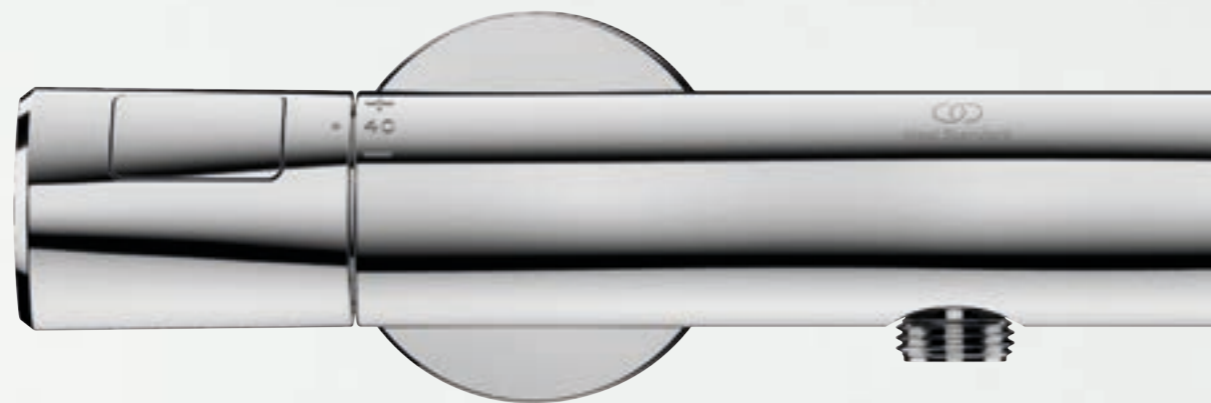

Idealrain

EVO round

EVO JET diamond

	DROP JET	MASAJE	LLUVIA	LLUVIA AIREADA	LLUVIA FINA
Idealrain EVO JET	•	•	•		
Idealrain EVO		•	•	•	
Idealrain		•	•		•

T100

T50

T25

Ceratherm T