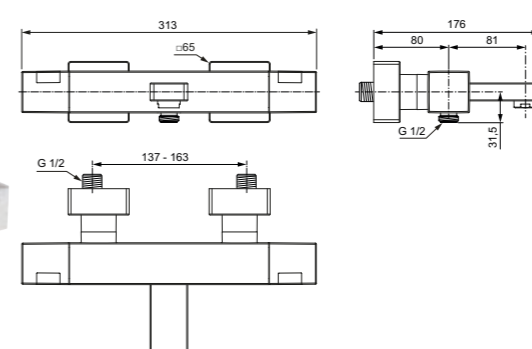

Acabado

AA

Producto	Acabado	Referencia	Euro (€)
Ceratherm C100	Cromo	A7538AA	463

Cuerpo exterior termostática baño/ducha

Termostática exterior baño/ducha Ceratherm T50

Descripción

- Tecnología Cool Body
- Nuevo cartucho termostático fino
- Limitador de agua caliente con bloqueo de seguridad
- Válvula antirretorno
- Desviador automático
- Tiradores metálicos
- Certificaciones NF, KTW, Kiwa, ACS