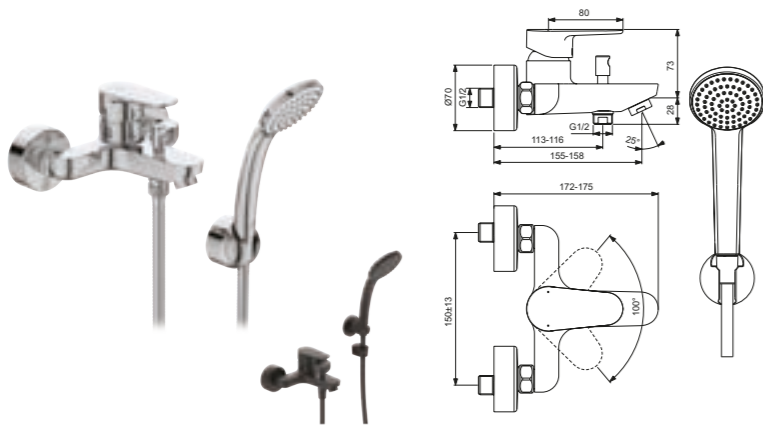

Monomando
Lavabo normal

Monomando
Lavabo grande

Monomando
Caño alto

Monomando
Bidé

Monomando
A pared

Monomando
Ducha exterior

Monomando
Baño/ducha exterior

Monomando
Ducha empotrado

Monomando
Baño/ducha empotrado

Monomando baño/ducha exterior

Descripción

- Cartucho cerámico FirmaFlow® 38 mm
- Limitador de temperatura
- Válvula antirretorno incorporada
- Conectores excéntricos con reducción de ruido
- Teleducha Idealrain 100 mm 1 Función
- Desviador automático