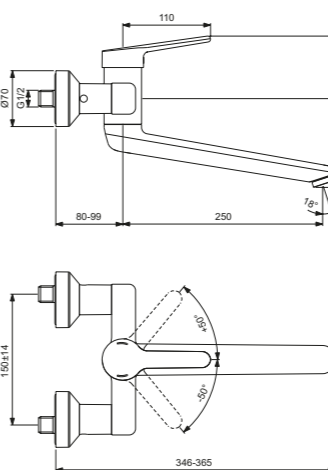

Producto	Acabado	Referencia	Euro (€)
Monomando con caño 250 mm y conectores ON/OFF	Cromo	BC113AA	360