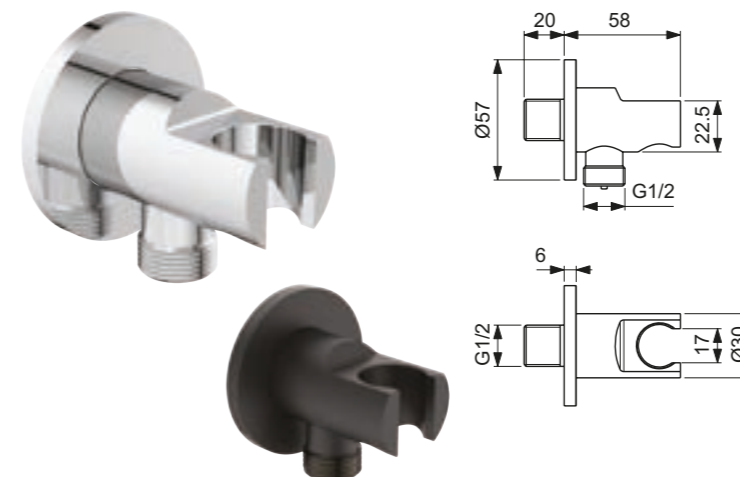

Acabado

Producto	Acabado	Referencia	Euro (€)
Soporte Redondo con toma	Cromo	BC807AA	90
	Negro mate	BC807XG	114

Toma de agua cuadrada

Descripción

- Codo a pared con toma para ducha
- Realizado en zamak cromado
- M1/2" - M1/2 en metal