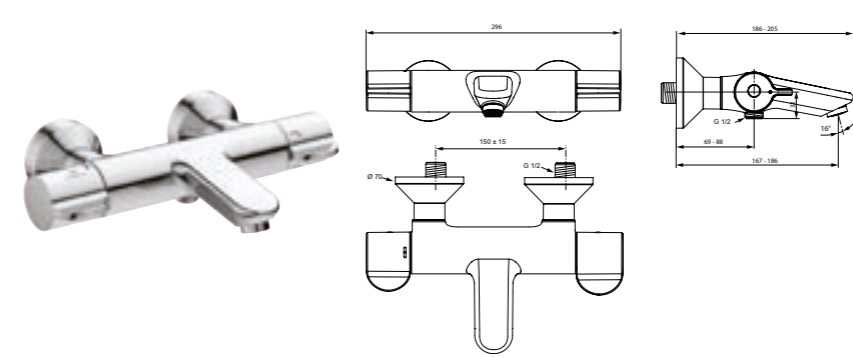

Ceraplus 2.0

Mezclador termostático baño/ducha exterior

Descripción

- Cool body
- Cartucho termostático
- Apto para desinfección termostática con herramienta incluida
- Válvula antirretorno incluida
- Manetas metálicas
- Embellecedores con junta de estanqueidad

Acabado

Producto	Acabado	Referencia	Euro (€)
Exterior con s-conectores on/off	Cromo	A6874AA	561
Exterior sin s-conectores on/off	Cromo	A6873AA	555