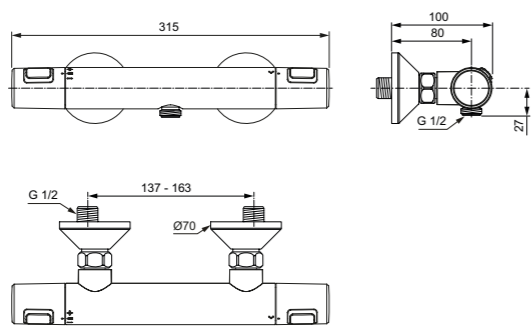

Acabado

AA XG

Producto	Acabado	Referencia	Euro (€)
Ceratherm T25	Cromo	A7201AA	172
	Negro mate	A7201XG	212
Producto recomendado			
Repisa Ceratherm	Cromato	A7215AA	48

Repisa para Termostáticas de ducha

Descripción

- Para termostáticas de ducha T100, T50 y T25
- Zamak cromado alto brillo