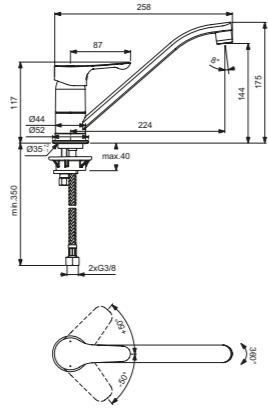

Monomando cocina caño normal

Descripción

- Cartucho cerámico 35 mm con Tecnología Click
- Caudal 9 l/min a 3 bar
- Limitador de temperatura
- Latiguillos antitorsión 3/8"
- Sistema instalación Easy-fi x
- Disponible con Bluestart (apertura en frío)

Acabado

AA

Producto	Acabado	Referencia	Euro (€)
Monomando cocina caño normal	Cromo	BC490AA	113
Monomando cocina caño normal Bluestart	Cromo	BC662AA	113