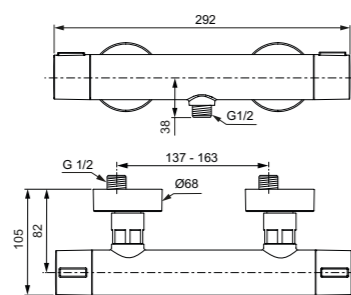

Producto	Acabado	Referencia	Euro (€)
Alu+	Negro mate	BD582XG	179
	Silver	BD582SI	179
	Rose	BD582RO	179

Termostática exterior ducha Ceratherm T25

Descripción

- Tecnología Cool Body
- Nuevo cartucho termostático fino
- Limitador de agua caliente con bloqueo de seguridad
- Válvula antirretorno
- Certificaciones NF, ACS, KTW

Acabado

AA XG