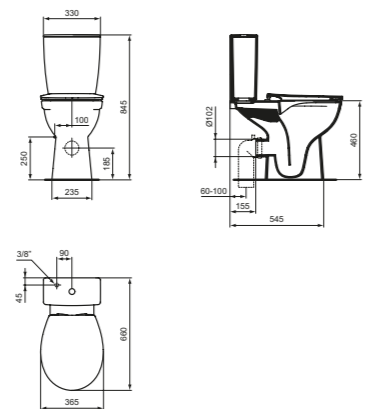

Inodoro abierto elevado tanque bajo Eurovit+

Descripción

- Inodoro elevado de 46 cm
- Sin brida / Rimless
- En porcelana vitrificada
- Tanque doble descarga de 4,5/3 litros
- Asiento en urea termoestable (Duroplast) con fácil extracción para su limpieza
- Fijaciones incluidas
- Codo salida vertical no incluido

Acabado

Producto	Acabado	Referencia	Euro (€)
Inodoro abierto elevado tanque bajo	Blanco	WV02201	94
Tanque Eurovit 4,5/3L alimentación lateral	Blanco	W327901	105
Tanque Eurovit 4,5/3L alimentación inferior Blanco	Blanco	W328001	105
Asiento y tapa fina con cierre amortiguado	Blanco	E131801	59
Asiento y tapa fina con cierre normal	Blanco	E131701	47