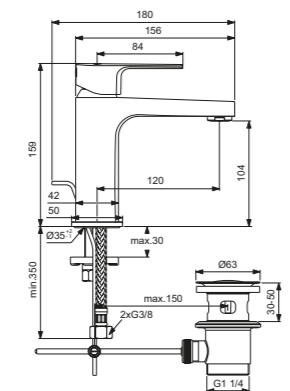

Acabado

AA

Producto	Acabado	Referencia	Euro (€)
Monomando sin válvula	Cromo	BC682AA	98
Monomando Bluestart sin válvula	Cromo	BC683AA	98
Monomando con válvula (varilla posterior)	Cromo	BC685AA	109
Monomando Bluestart con válvula (varilla posterior)	Cromo	BC684AA	109