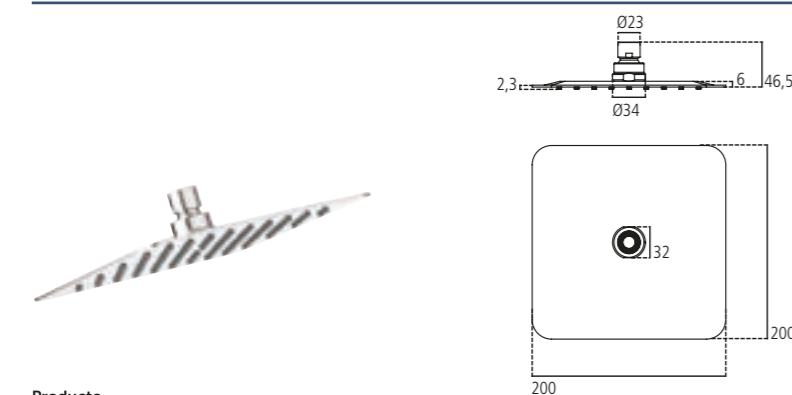

Rociadores Idealrain Luxe cuadrados

Descripción

- Boquillas de silicona fáciles de limpiar para prevenir acumulación de cal
- Pivota 10°
- Patrón de lluvia fina de alto rendimiento
- Limitador de caudal 12 L/MIN
- Diseño ultrafino de 2,5 mm

Acabado

Producto	Acabado	Referencia	Euro (€)
Rociador Idealrain luxe 20cm	Acero inoxidable	B0387MY	326
Rociador Idealrain luxe 30cm	Acero inoxidable	B0388MY	418
Rociador Idealrain luxe 40cm	Acero inoxidable	B0389MY	538