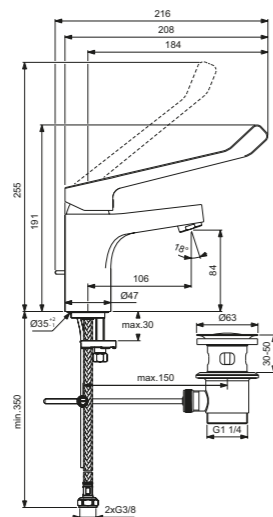

Descripción

- Nueva profundidad 52 mm de instalación más reducida

A1000NU Easy-box built-in kit1

Producto	Acabado	Referencia	Euro (€)
Cuerpo empotrado Easy Box	Negro	A1000NU	144

Cerabase

Monomando lavabo maneta recta gerontológica