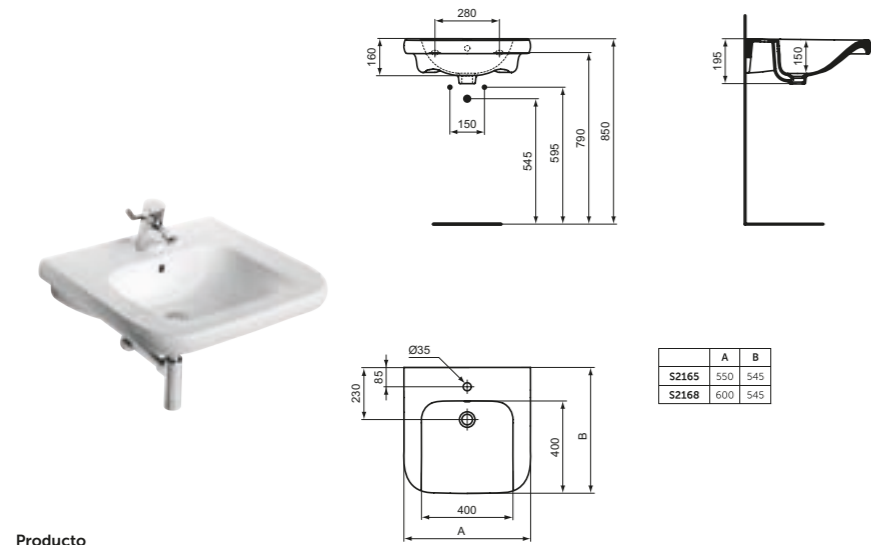

Movilidad reducida

Lavabos

Inodoros

Movilidad reducida PMR

Lavabo con rebosadero y orificio para grifería

Descripción

- Porcelana vitrificada
- Lavabo sin pedestal
- Con rebosadero visto
- Con orificio para grifería
- Juego de fijación a pared no incluido. Ref J117767
- Borde curvo que garantiza una sujeción más segura. La parte frontal recta proporciona una perfecta adherencia entre la persona y el lavabo