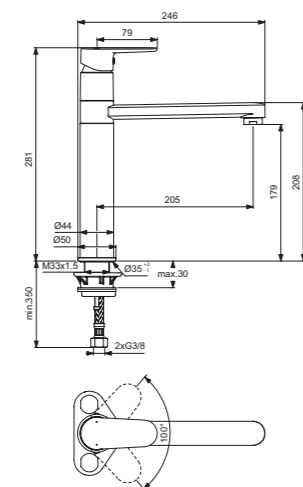

Cerafine O

Monomando cocina caño alto

Descripción

- Cartucho cerámico 28 mm Tecnología Click
- Caudal 9 l/min a 3 bar
- Limitador temperatura en el cartucho
- Aireador con sistema antical
- Latiguillos flexibles 3/8"

Acabado

Producto	Acabado	Referencia	Euro (€)
Caño alto	Cromo	BC501AA	195
	Negro mate	BC501XG	241