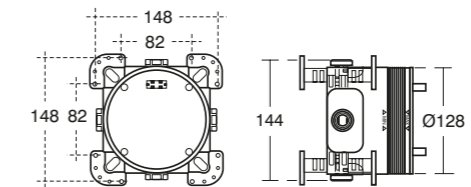

Acabado

Producto	Acabado	Referencia	Euro (€)
Empotrado baño ducha sin cuerpo empotrado	Cromo	A6866AA	234

Ceraplus 2.0

A1000NU Easy-box built-in kit1

Cuerpo empotrado Easy Box

Descripción

- Nueva profundidad 52 mm de instalación más reducida