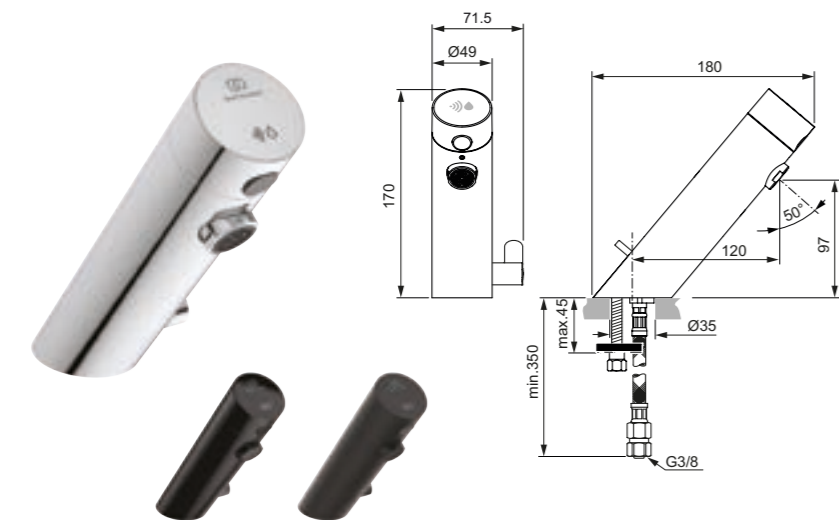

Acabado

Producto	Acabado	Referencia	Euro (€)
Grifo inteligente con agua y jabón	Cromo	A7707AA	947
	Negro brillo	A7707B3	1149
Producto recomendado			
Recambio jabón 6 uds.	Negro	A7711NU	260
Caja instalación jabón	Negro	A7709NU	141