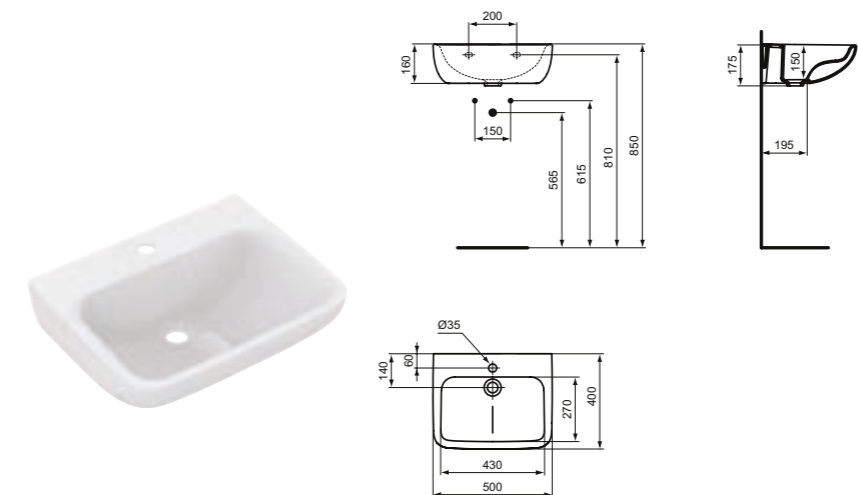

Acabado

Producto	Acabado	Referencia	Euro (€)
C21 lavabo 50 cm SmartGuard+*	T. Antibacteriano	E1725HY	219
C21 lavabo 60 cm SmartGuard+*	T. Antibacteriano	E1604HY	275

Producto recomendado	Referencia	Euro (€)
Juego fijación lavabos	Neutro J117767	6