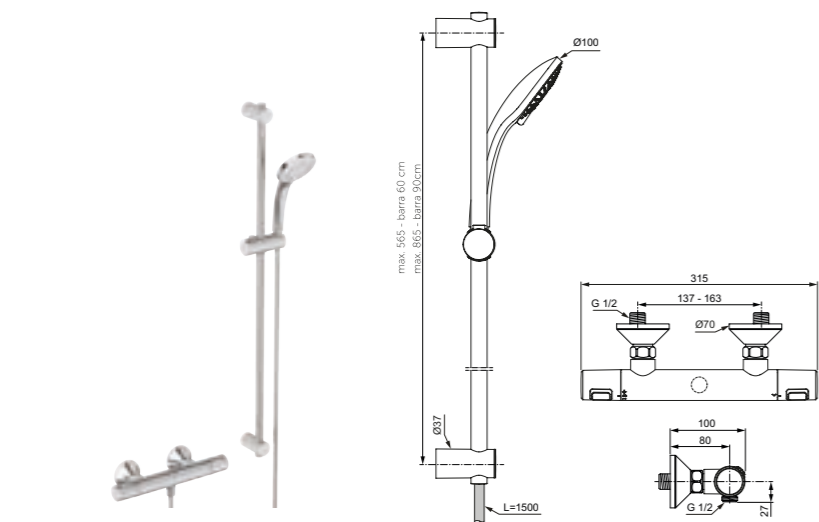

Conjuntos termostáticos ducha

Conjunto termostático Ceratherm T50

Descripción

Descripción termostática

- Tecnología Cool Body
- Nuevo cartucho termostático fino
- Limitador de agua caliente con bloqueo de seguridad
- Válvula antirretorno
- Tiradores metálicos
- Cumple Norma EN 1111, Kiwa

Descripción columna

- Manguera Idealflex 1750 mm
- Teleducha Idealrain Evo Round 110 mm 3F - 8 l/min
- Botón Navigo; 3 funciones; lluvia, drop-jet, masaje
- Barra regulable en altura

Acabado

Producto	Acabado	Referencia	Euro (€)
Ceratherm T50 + Idealrain Evo Round + Barra 60	Cromo	A7217AA	281
Ceratherm T50 + Idealrain Evo Round + Barra 90	Cromo	A7218AA	292
Producto recomendado			
Repisa Ceratherm	Cromato	A7215AA	48