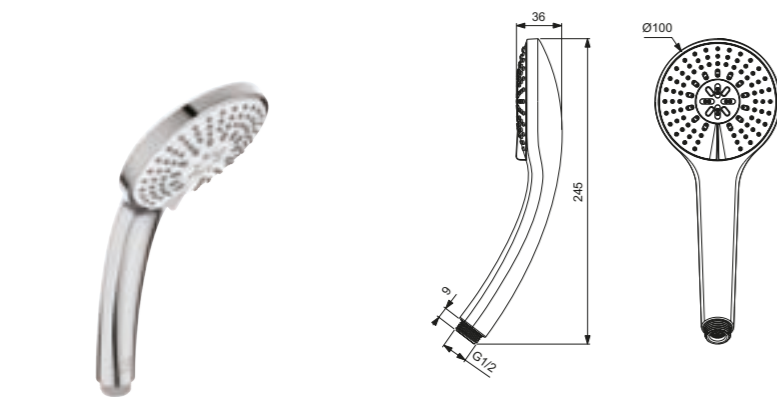

Teleducha Idealrain M3

Descripción

- Ducha extraíble de $\varnothing$ 100 mm
- Difusores de silicona anticalcáreos
- 3 Funciones: lluvia, lluvia fina, masaje
- Reductor de caudal 8L/min 3 bars

Acabado

Producto	Acabado	Referencia	Euro (€)
Round 3 funciones	Cromo	B9403AA	42