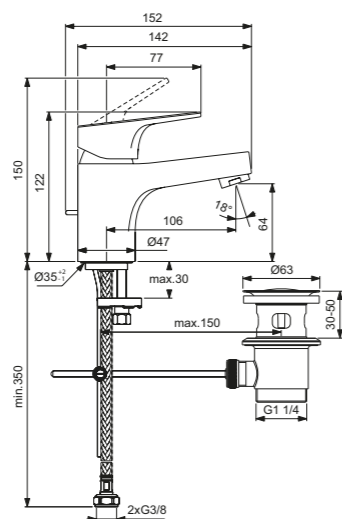

Monomando lavabo piccolo

Descripción

- Aireador con limitador de caudal max 5l/min
- Cartucho Firmaflow® Ø 38mm
- Limitador de temperatura integrado
- Maneta metálica
- Sistema de fijación rápida EasyFix
- Mangueras de alimentación antitorsión EX 3/8" - 350 mm
- Zona confort lavado manos 64mm
- Disponible con apertura Bluestart (apertura en frío)

Acabado

Producto

Producto	Acabado	Referencia	Euro (€)
Monomando sin válvula	Cromo	BD391AA	68
Monomando Bluestart sin válvula	Cromo	BD394AA	68
Monomando con válvula (varilla posterior)	Cromo	BD393AA	73
Monomando Bluestart con válvula (varilla posterior)	Cromo	BD395AA	73