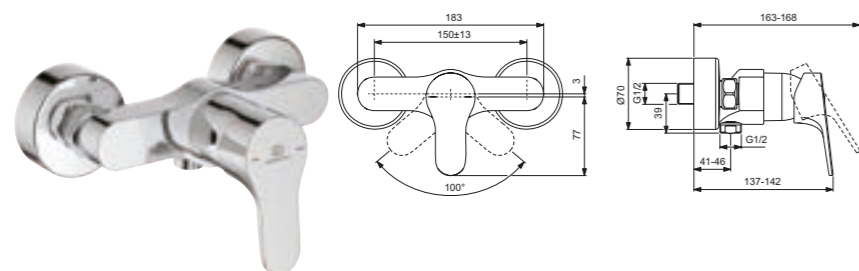

Monomando ducha exterior

Descripción

- Maneta metálica
- Salida de ducha de 1/2
- Válvulas antirretorno incorporadas
- Reductores de ruido incorporados
- Cartucho Firmaflow® Ø 38mm
- Limitador de temperatura integrado
- Distancia entre centros: 150 mm +/- 13 mm

Acabado

Producto	Acabado	Referencia	Euro (€)
Monomando ducha	Cromo	BC842AA	107

Monomando lavabo maneta recta gerontológica

Descripción

- Aireador con limitador de caudal 5 l/min
- Cartucho Firmaflow® Ø 38mm
- Sistema de fijación rápida EasyFix
- Latiguillos flexibles G3/8 para conexión de suministro de agua

Acabado

Producto	Acabado	Referencia	Euro (€)
Monomando con válvula (varilla posterior)	Cromo	BD061AA	102