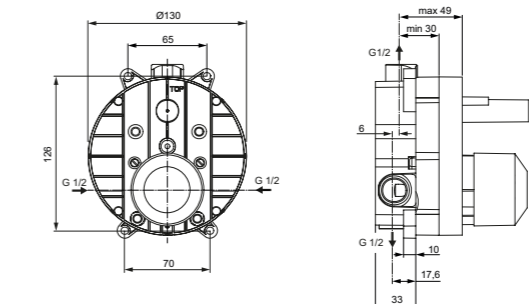

Cuerpo empotrado para ducha o baño/ducha

Descripción

- Fácil instalación
- Compatible con diversas series
- Profundidad reducida

Producto	Acabado	Referencia	Euro (€)
Cuerpo empotrado ducha o baño/ducha	Negro	A1300NU	144