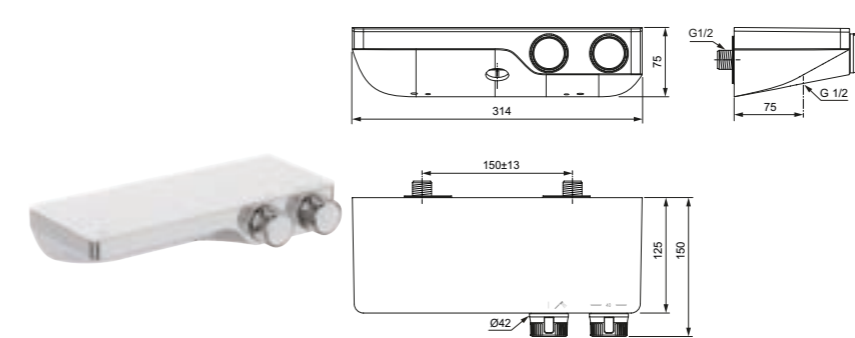

Cuerpo exterior termostática ducha

Termostática exterior ducha Ceratherm S200

Descripción

- Tecnología Cool Body
- Nuevo cartucho termostático fino
- Control temperatura mediante botón giratorio con bloqueo de seguridad a 40 grados
- Control caudal mediante botón pulsador giratorio con control seguridad al 50%
- Fijaciones ocultas
- Cristal templado Blanco

Acabado

Producto	Acabado	Referencia	Euro (€)
Ceratherm S200	Cromo	A7329AA	401