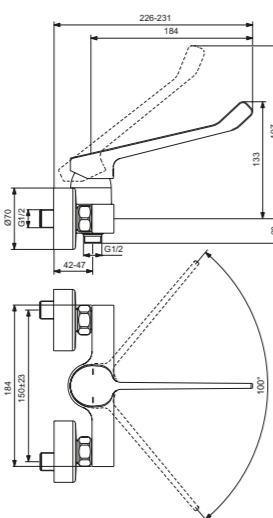

Acabado

AA

Producto	Acabado	Referencia	Euro (€)
Monomando con válvula (varilla posterior)	Cromo	BD061AA	102

Monomando baño/ducha exterior maneta recta gerontológica

Descripción

- Grifo monomando con maneta recta gerontológica
- Cartucho cerámico Firmaflow® Ø 38mm con limitador de agua caliente
- Conexiones S estándar

Acabado

AA

Producto	Acabado	Referencia	Euro (€)
Monomando baño/ducha	Cromo	BD490AA	110