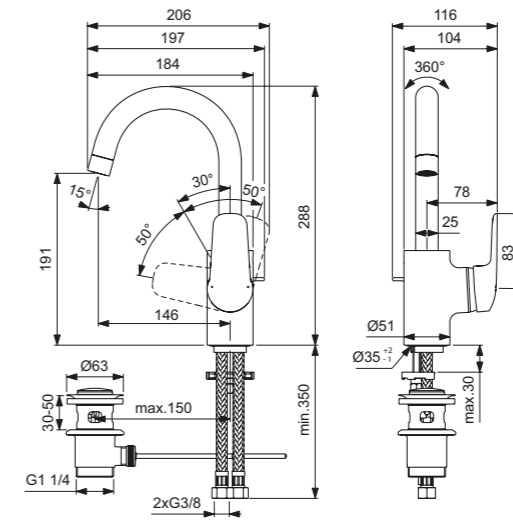

Monomando lavabo caño alto

Descripción

- Nuevo cartucho cerámico FirmaFlow® 28 mm con limitador temperatura
- Sistema fijación Easy Fix
- Latiguillos antitorsión 3/8"
- Zona confort lavado manos: altura 190 mm
- Válvula desagüe metálica con apertura mediante varilla posterior

Acabado

Producto	Acabado	Referencia	Euro (€)
Monomando con válvula (varilla posterior)	Cromo	B1716AA	153