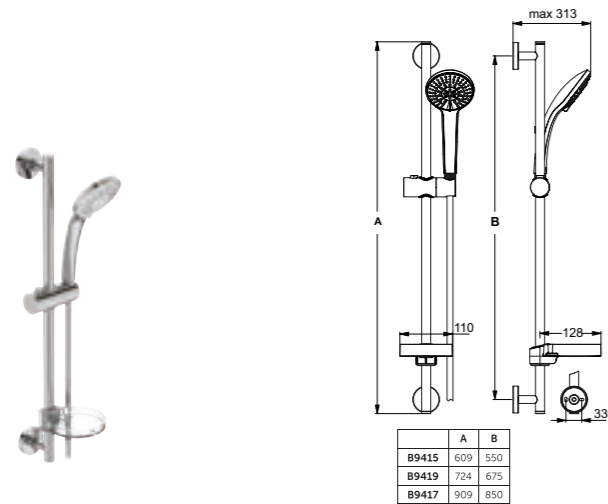

Acabado

	A	B
B2238AA	903	max 840
B2234AA	603	max 540

Producto	Acabado	Referencia	Euro (€)
Botón Navigo y barra 60 cm - teleducha cuadrado	Cromo	B2234AA	126
Botón Navigo y barra 90 cm - teleducha cuadrado	Cromo	B2238AA	131
Botón Navigo y barra 60 cm - teleducha redondo	Cromo	B2233AA	113
Botón Navigo y barra 90 cm - teleducha redondo	Cromo	B2237AA	120