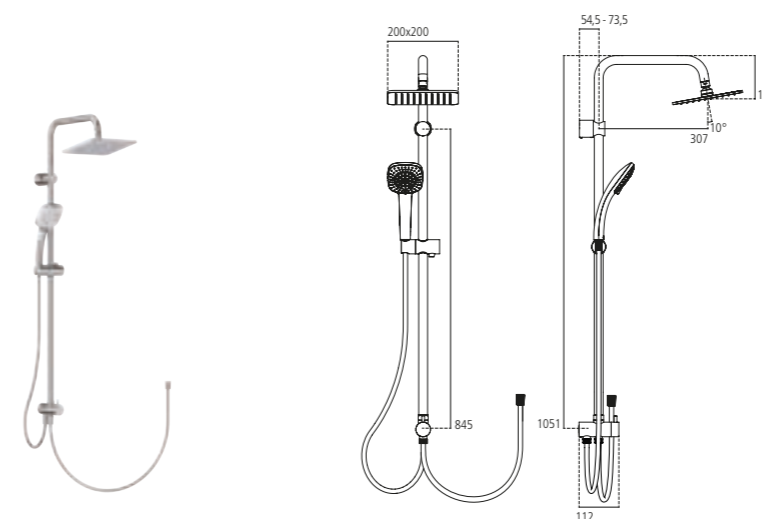

Acabado

Producto	Acabado	Referencia	Euro (€)
Round 3 funciones	Cromo	A5691AA	544
	Negro mate	BC747XG	830

Columna Idealrain Round instalación directa

Descripción

- Teleducha Evo Round 100 mm
- 3 Funciones: lluvia, lluvia fina, masaje
- Rociador orientable de 200 mm
- Manguera de ducha Idealflex 1750 mm

Acabado

Producto	Acabado	Referencia	Euro (€)
Round 3 funciones	Cromo	A5689AA	481

Columna Idealrain Cube instalación indirecta

Descripción

- Teleducha Evo Cube 100 mm
- 3 Funciones: lluvia, lluvia fina, masaje
- Rociador 200 mm
- Manguera de ducha Idealflex 1750 mm