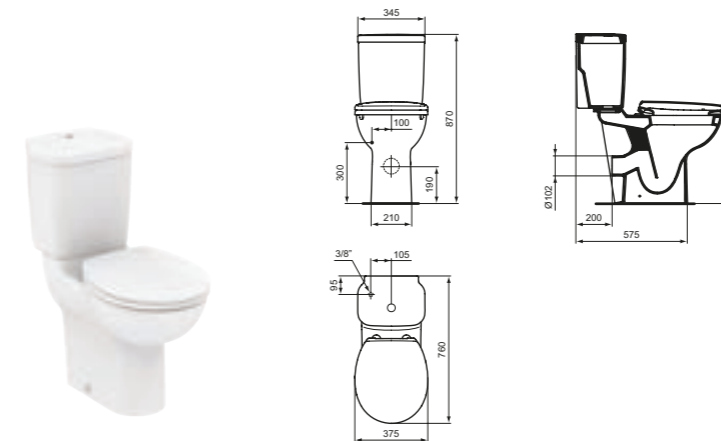

Inodoro abierto elevado 46 cm

Descripción

- Inodoro elevado de 46 cm

Acabado

Producto	Acabado	Referencia	Euro (€)
C21 inodoro abierto	Blanco	S310601	286
Tanque 6 l, descarga neumática simple, A/I	Blanco	S310801	208
Asiento y tapa blanco	Blanco	S407901	63
Producto recomendado			
Codo	Negro	WW965742	24