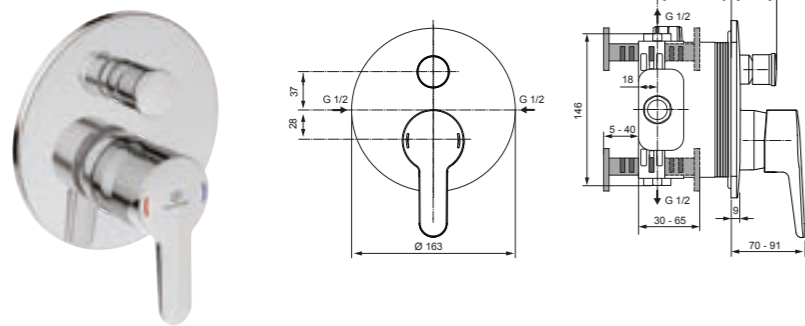

Monomando baño/ducha empotrado

Descripción

- Cartucho cerámico 47 mm con click technology
- Limitador de temperatura integrado
- Embellecedores metálicos
- Cuerpo empotrado no incluido (completar con A1000NU)

Acabado

Producto	Acabado	Referencia	Euro (€)
Empotrado baño ducha sin cuerpo empotrado	Cromo	A6866AA	234

Ceraplus 2.0

Cuerpo empotrado Easy Box

Descripción

- Nueva profundidad 52 mm de instalación más reducida

Producto	Acabado	Referencia	Euro (€)
Cuerpo empotrado Easy Box	Negro	A1000NU	144