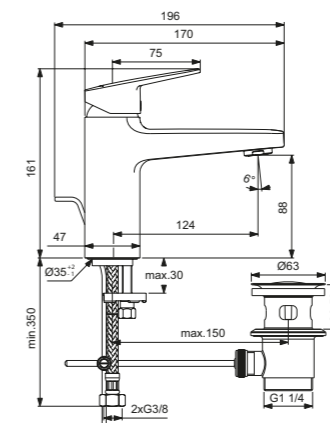

Monomando lavabo grande

Descripción

- Cartucho cerámico FirmaFlow® 38 mm con limitador de temperatura
- Aireador con caudal 5 l/min
- Easy Fix - Instalación fácil
- Zona confort lavado manos: altura 88 mm
- Cuerpo liso
- Disponible con cadenilla y válvula desagüe metálica con apertura mediante varilla posterior
- Disponible con apertura Bluestart (apertura en frío)

Acabado

Producto	Acabado	Referencia	Euro (€)
Monomando sin válvula	Cromo	BD222AA	131
	Negro mate	BD222XG	163
Monomando Bluestart sin válvula	Cromo	BD224AA	131
	Negro mate	BD224XG	163
Monomando con válvula (varilla posterior)	Cromo	BD227AA	143
	Negro mate	BD227XG	178
Monomando Bluestart con válvula (varilla posterior)	Cromo	BD228AA	143
	Negro mate	BD228XG	178
Monomando con válvula (varilla posterior) y con Idealfix	Cromo	BD276AA	143
Monomando con válvula (Click Clack)	Cromo	BD229AA	143
Monomando con cadenilla	Cromo	BD223AA	131