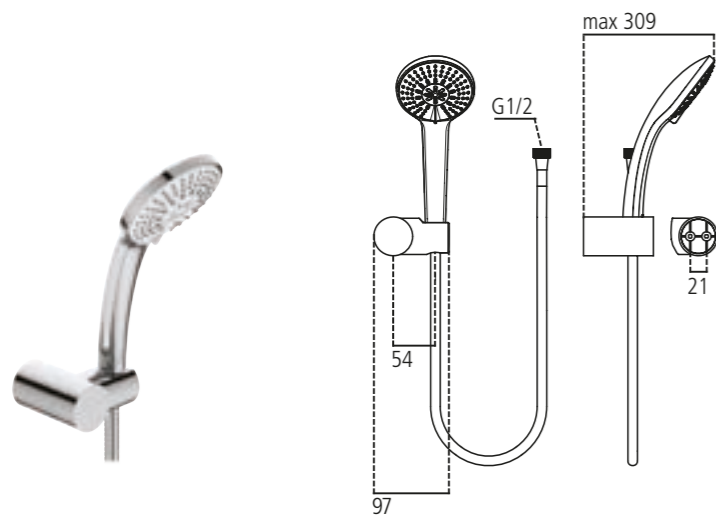

Minikit Idealrain M3

Descripción

- Ducha extraíble de $\varnothing$ 100 mm
- Difusores de silicona anticálcicos
- 3 Funciones: lluvia, lluvia fina, masaje
- Manguera de ducha Idealflex 1500 mm
- Reductor de caudal 8L/min 3 bars
- Soporte a pared articulado

Acabado

Producto	Acabado	Referencia	Euro (€)
Round 3 funciones	Cromo	B9454AA	58