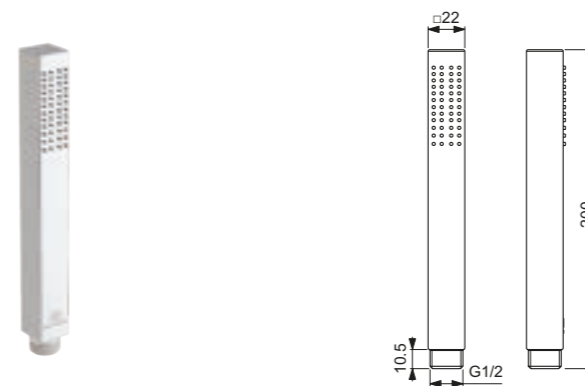

Acabado

Producto	Acabado	Referencia	Euro (€)
Teleducha Stick	Cromo	BC774AA	103
	Negro mate	BC774XG	131