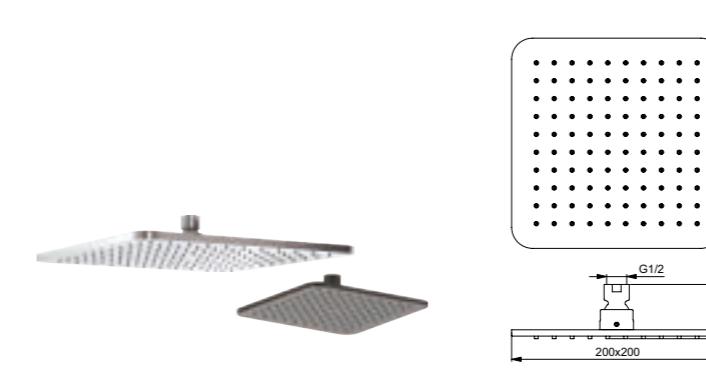

Rociadores cuadrados

Descripción

- Boquillas de silicona fáciles de limpiar para prevenir acumulación de cal
- Pivota 10°
- Patrón de lluvia fina de alto rendimiento
- Limitador de caudal 12 L/MIN
- Diseño fino de 8 mm

Acabado

Producto	Acabado	Referencia	Euro (€)
Rociador Idealrain 20cm	Cromo	B0024AA	258
	Negro mate	B0024XG	292
Rociador Idealrain 30cm	Cromo	A5805AA	334
Rociador Idealrain 40cm	Cromo	A5806AA	520