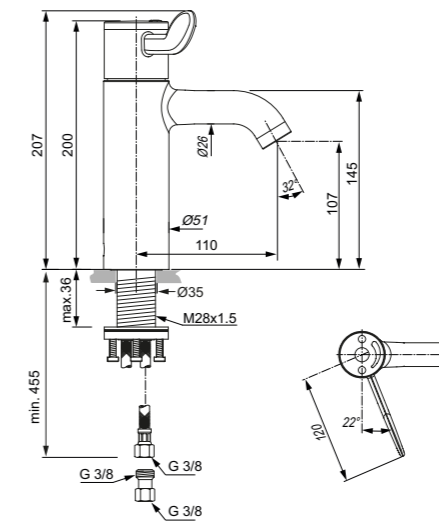

Monomando termostático para lavabo

Descripción

- Caño autodrenante
- Aireador antivandálico / aerosol reducción
- Cierre en frío para evitar bacterias
- Limitador de temperatura integrado
- Apto para desinfección térmica
- Válvula antirretorno
- Cuerpo liso

Acabado

Producto	Acabado	Referencia	Euro (€)
Sin válvula y maneta gerontológica	Cromo	A6692AA	441