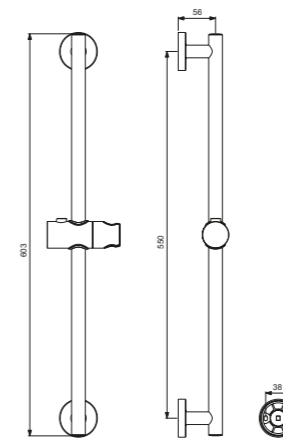

Barra de ducha fijación redonda

Descripción

- Barra ducha 600 mm o 900 mm de ø20,6 mm
- Soporte de ducha de metal con soporte redondo deslizante
- Tornillos de fijación incluidos
- Con fijación deslizante para la ducha