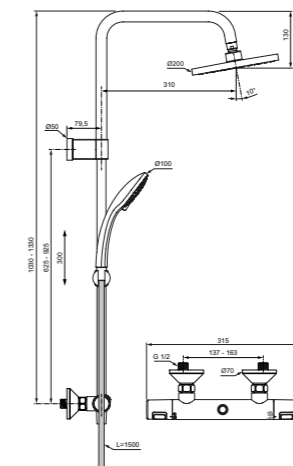

Columna ducha Ceratherm T25 - Telescópica en instalación

Descripción

Descripción termostática

- Tecnología Cool Body
- Nuevo cartucho termostático fino
- Limitador de agua caliente con bloqueo de seguridad
- Válvula antirretorno
- Cumple Norma EN 1111
- Altura ajustable durante instalación (+/- 300 mm)

Descripción columna

- Manguera Idealflex 1500 mm (1750 mm para A7546XG)
- Teleducha Idealrain M3 100 mm 3F - 8 l/min
- 3 funciones; lluvia, lluvia fina, masaje - 12 l/min
- Rociador 200 mm redondo - 12 l/min

Acabado

Producto	Acabado	Referencia	Euro (€)
Ceratherm T25	Cromo	A7701AA	401
	Negro mate	A7546XG	578

Producto recomendado

Extensor 150mm	Cromo	A861379AA	42
Extensor 300mm	Cromo	A861380AA	48