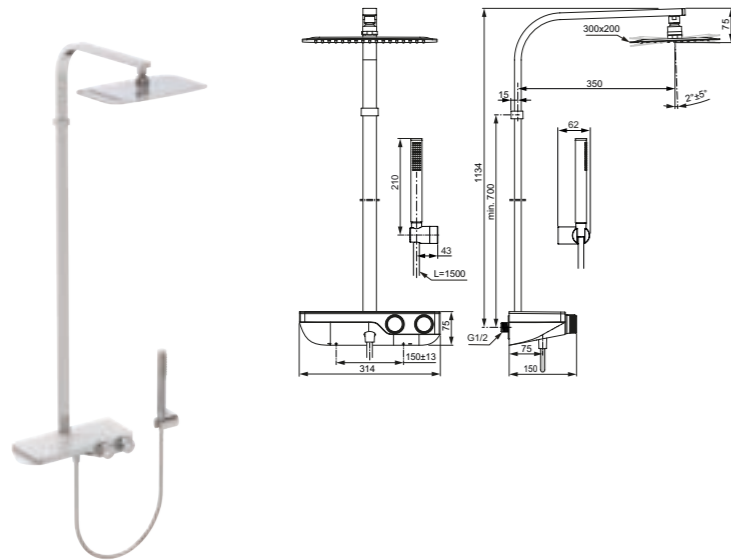

Columnas termostáticas ducha

Columna de ducha Ceratherm S200 con rociador cuadrado y teleducha stick

Descripción

Descripción termostática

- Tecnología Cool Body
- Nuevo cartucho termostático fino
- Limitador de agua caliente con bloqueo de seguridad a 40 grados
- Repisa en cristal seguridad blanco
- Sistema control temperatura por botón Navigo Presionable y Regulable
- Diversor entre rociador y teleducha mediante botón Navigo presionable
- Cumple Norma EN 1111

Descripción columna

- Barra rectangular
- Manguera Idealflex 1500 mm
- Teleducha Stick 1 Función
- Rociador Idealrain Luxe rectangular 300x200 mm con caudal 12 l/min
- Soporte a pared para teleducha incluido

Acabado

AA

Acabado	Referencia	Euro (€)
Cromo	A7332AA	978

Producto

Columna ducha con rociador cuadrado y teleducha stick

Columna de ducha Ceratherm S200 con rociador redondo y teleducha Navigo

Descripción

Descripción termostática

- Tecnología Cool Body
- Nuevo cartucho termostático fino
- Limitador de agua caliente con bloqueo de seguridad a 40 grados
- Repisa en cristal seguridad blanco
- Sistema control temperatura por botón Navigo Presionable y Regulable
- Diversor entre rociador y teleducha mediante botón Navigo presionable
- Cumple Norma EN 1111

Descripción columna

- Barra redonda
- Manguera Idealflex 1750 mm
- Teleducha Idealrain EvoJet redondo
- Botón Navigo; 3 funciones; lluvia, drop-jet, masaje
- Rociador Idealrain redondo 250 mm con caudal 12 l/min
- Soporte para teleducha

Acabado

AA

Acabado	Referencia	Euro (€)
Cromo	A7331AA	899

Producto

Columna ducha con rociador redondo y teleducha Navigo