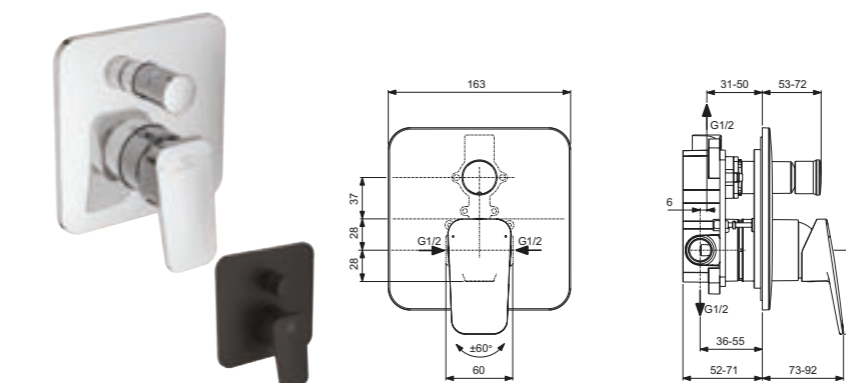

- Limitador de caudal
- Cartucho cerámico 47 mm
- Profundidad 52 mm de instalación más reducida
- Cuerpo empotrado A1300NU incluido en BD252

Acabado

Producto	Acabado	Referencia	Euro (€)
Monomando ducha sin cuerpo empotrado	Cromo	BD279AA	114
Monomando ducha con cuerpo empotrado	Cromo	BD252AA	177
	Negro mate	BD252XG	221
Producto Recomendado	Neutro	A1300NU	144