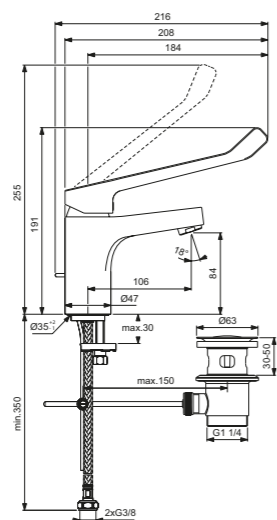

Monomando baño/ducha exterior maneta recta gerontológica

Descripción

- Grifo monomando con maneta recta gerontológica
- Cartucho cerámico Firmaflow® Ø 38mm con limitador de agua caliente
- Conexiones S estándar

Acabado

Producto	Acabado	Referencia	Euro (€)
Monomando baño/ducha	Cromo	BD490AA	110