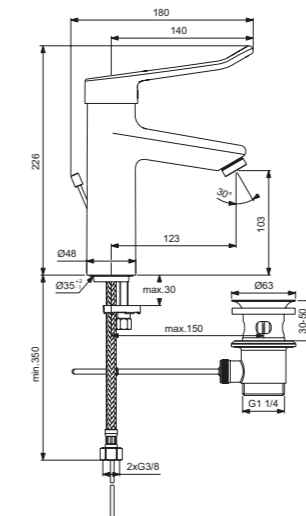

Monomando lavabo grande

Descripción

- Caño autodrenante
- Aireador antivandálico / aerosol reducción
- Cartucho cerámico de 38 mm
- Limitador de temperatura integrado
- Latiguillos flexibles 3/8"
- Zona confort 65 mm
- Sistema instalación EasyFix
- Válvula desagüe metálica con apertura mediante varilla posterior / Cuerpo liso

Acabado

Producto	Acabado	Referencia	Euro (€)
Con válvula y maneta abierta	Cromo	BC103AA	241
Sin válvula y maneta abierta	Cromo	BC104AA	217