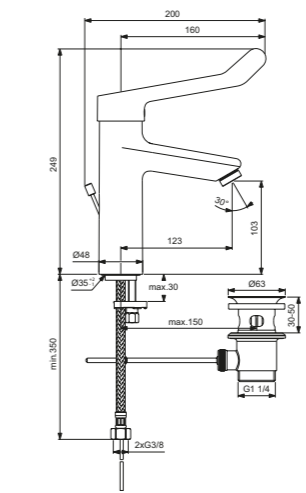

Monomando lavabo grande

Descripción

- Caño autodrenante
- Aireador antivandálico / aerosol reducción
- Cartucho cerámico de 38 mm
- Limitador de temperatura integrado
- Latiguillos flexibles 3/8"
- Zona confort 100 mm
- Sistema instalación EasyFix
- Válvula desagüe metálica con apertura mediante varilla posterior / Cuerpo liso

Acabado

Producto	Acabado	Referencia	Euro (€)
Sin válvula y maneta gerontológica	Cromo	BC105AA	258