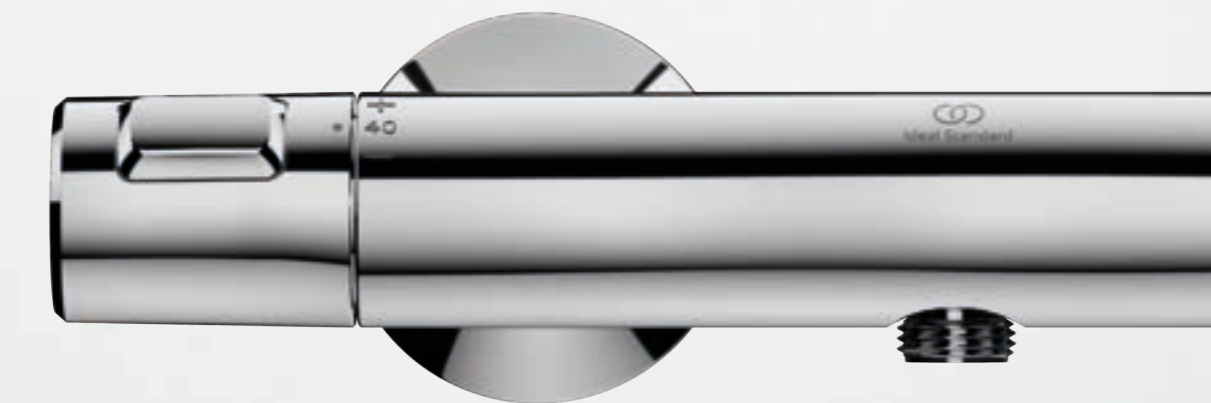

Idealrain

EVO round

EVO JET diamond

	DROP JET	MASAJE	LLUVIA	LLUVIA AIREADA	LLUVIA FINA
Idealrain EVO JET	•	•	•		
Idealrain EVO		•	•	•	
Idealrain		•	•		•

T100

T50

T25

Ceratherm T