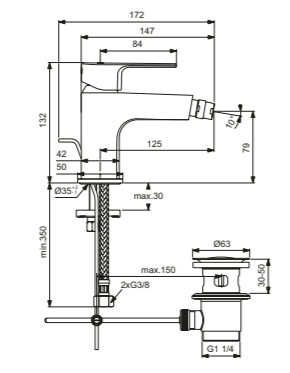

Acabado

AA

Producto	Acabado	Referencia	Euro (€)
Monomando sin válvula	Cromo	BC553AA	119
Monomando Bluestart sin válvula	Cromo	BC687AA	119