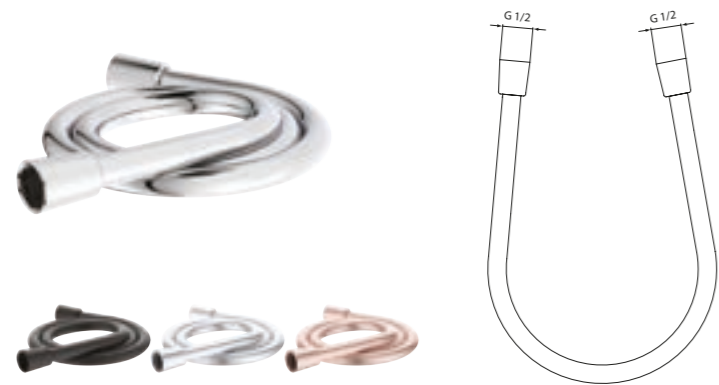

Accesorios duchas y sistemas de ducha

Flexos Idealflex

Descripción

- Antitorsión
- Acabado metálico
- Resistente hasta 70 grados temperatura
- Máx. 5 Bar presión
- Soporta hasta 50 kg de peso
- Rosca de conexión G1/2 universal

Acabado

Producto	Acabado	Referencia	Euro (€)
Idealflex tubo 1250 mm	Cromo	BE125AA	40
	Negro mate	BE125XG	50
Idealflex tubo 1500 mm	Cromo	BE150AA	60
Idealflex tubo 1750 mm	Cromo	BE175AA	70
	Negro mate	BE175XG	74
	Silver	BE175SI	74
	Rosé	BE175RO	74
Idealflex tubo 2000 mm	Cromo	BE200AA	80

Flexos Metalflex

Descripción

- Antitorsión
- Acabado metálico
- Resistente hasta 70 grados temperatura
- Máx. 5 Bar presión
- Soporta hasta 50 kg de peso
- Rosca de conexión G1/2 universal