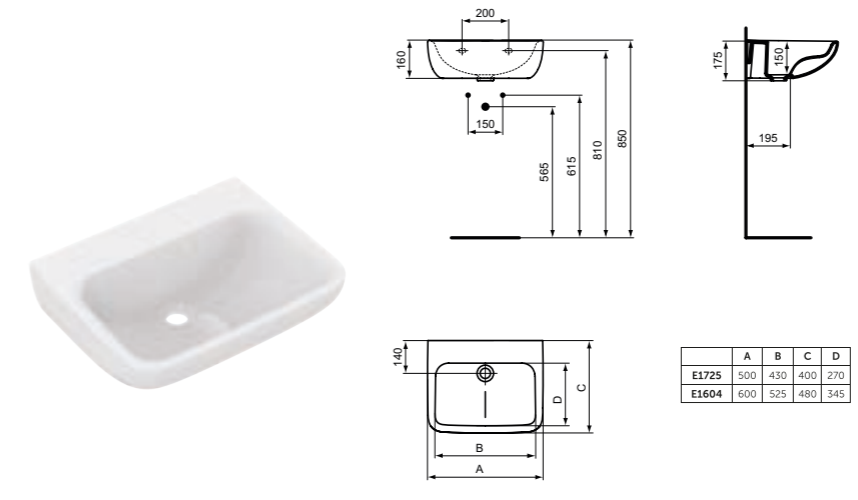

Movilidad reducida PMR

Lavabo con desagüe inferior, sin rebosadero y sin orificio para grifería SmartGuard+

Descripción

- Gres
- Lavabo sin pedestal
- Sin rebosadero visto
- Sin orificio para grifería
- Juego de fijación a pared no incluido. Ref J117767
- Sistema esmaltado antibacterias SmartGuard+
- Sistema antisalpicaduras Hydrofin

Acabado

Producto	Acabado	Referencia	Euro (€)
C21 lavabo 50 cm SmartGuard+*	T. Antibacteriano	E1725HY	219
C21 lavabo 60 cm SmartGuard+*	T. Antibacteriano	E1604HY	275

Producto recomendado	Referencia	Euro (€)
Juego fijación lavabos	Neutro J117767	6