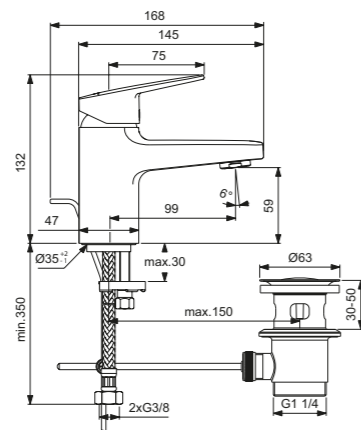

Monomando
Ducha a pared

Monomando lavabo piccolo

Descripción

- Cartucho cerámico FirmaFlow® 38 mm con limitador de temperatura
- Aireador con caudal 5 l/min
- Easy Fix - Instalación fácil
- Zona confort lavado manos: altura 59 mm
- Cuerpo liso
- Disponible con válvula desagüe metálica con apertura mediante varilla posterior
- Disponible con apertura Bluestart (apertura en frío)