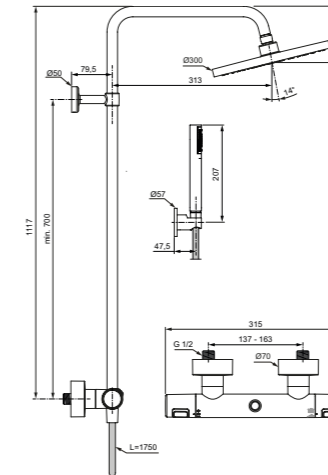

Columna ducha Ceratherm T25 - Teleducha stick

Descripción

Descripción termostática

- Tecnología Cool Body
- Nuevo cartucho termostático fino
- Limitador de agua caliente con bloqueo de seguridad
- Válvula antirretorno
- Cumple Norma EN 1111
- Posición del soporte a pared ajustable en instalación