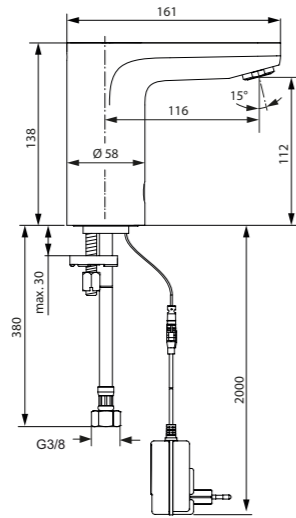

Grifo electrónico Ceraplus

Descripción

- Con sensor infrarrojo
- Se suministra con adaptador de corriente 100-230V, 50-60Hz
- Idealblue® cuerpo y conducto de agua libre de níquel
- Parada automática después de 55s de funcionamiento continuo
- Limitador de caudal 3,3 L/min a 3 bar
- Opción de 1,9 litros / min con aireador A861400AA
- Sistema EasyFix montaje rápido
- Zona confort 112 mm
- Latiguillo flexible
- Añadir Tipo Protección IP
- Válvulas de aislamiento con filtros y válvulas de retención
- Posibilidad de preajustar la temperatura con mezclador A5776AA

Acabado

Acabado	Referencia	Euro (€)
Cromo	A6144AA	389

Producto
A red y sin ajuste de temperatura