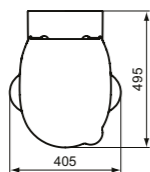

Inodoro a pared (3 a 7 años)

Descripción

- Sin brida / Rimless
- Inodoro pegado a pared
- Altura recomendada para niños de 3 a 7 años

Acabado

01

42

Producto	Acabado	Referencia	Euro (€)
Inodoro a pared sin brida (Rimless)	Blanco	S312301	219
Producto recomendado			
Codo	Neutro	WW965742	24
Tanque Contour 21 4.5/3 litros A/L	Blanco	S327001	208
Tapa y asiento con cierre normal	Blanco	S453301	90