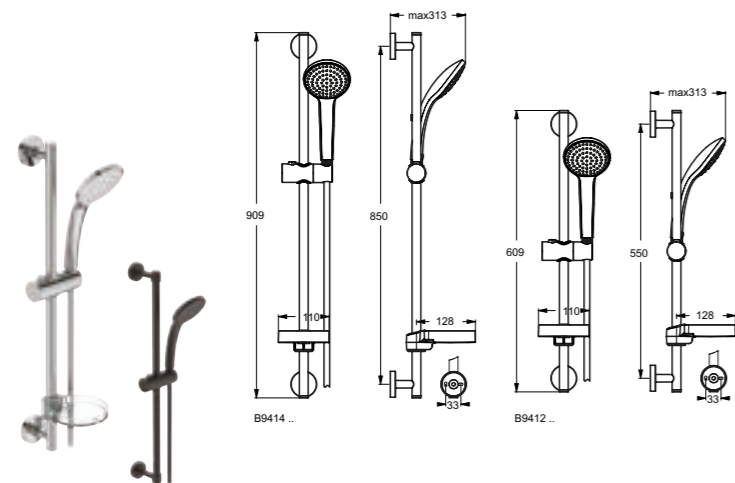

Acabado

	A	B
B9415	609	550
B9419	724	675
B9417	909	850

Producto	Acabado	Referencia	Euro (€)
Con barra 60 cm	Cromo	B9415AA	98
Con barra 72 cm	Cromo	B9419AA	103
Con barra 90 cm	Cromo	B9417AA	109

Idealrain M1

Descripción

- Jabonera transparente
- Ducha extraíble de ø100 mm
- Difusores de silicona anticalcáreos
- 1 función con difusores de silicona anticalcáreos
- Manguera de ducha Idealflex 1750 mm
- Barra de ducha 600/720/900 mm
- Soporte deslizante orientable

Acabado

Producto	Acabado	Referencia	Euro (€)
Con barra 60 cm	Cromo	B9412AA	95
	Negro mate	BD142XG	143
Con barra 90 cm	Cromo	B9414AA	103