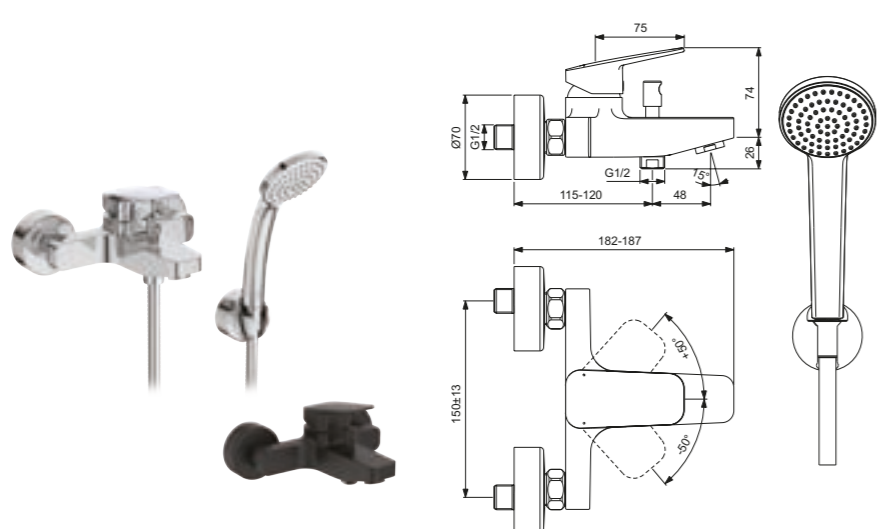

Monomando baño/ducha exterior

Descripción

- Cartucho cerámico FirmaFlow® 38 mm
- Limitador de caudal y limitador de temperatura
- Válvula antirretorno integrado
- Desviador automático
- Conectores excéntricos con reducción de ruido / Teleducha 1 Función con soporte fijación a pared

Acabado

Producto	Acabado	Referencia	Euro (€)
Monomando baño/ducha	Cromo	BD256AA	177
	Negro mate	BD256XG	221
Monomando baño/ducha con flexo y teleducha	Cromo	BD258AA	212