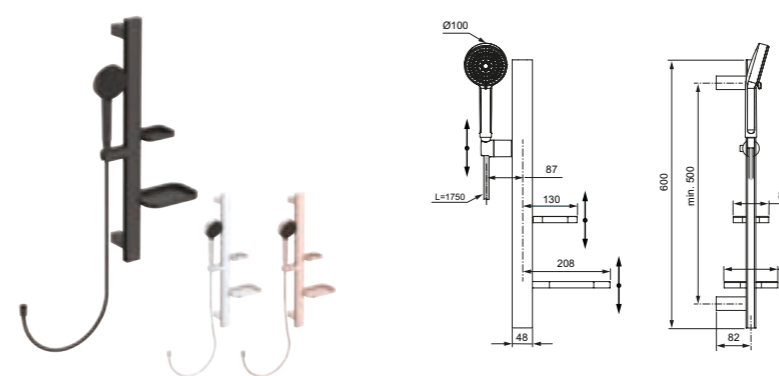

Barras con teleducha