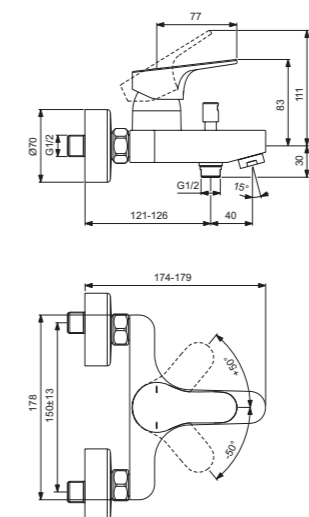

Monomando baño/ducha exterior

Descripción

- Cartucho cerámico Firmaflow® Ø 38mm con limitador de agua caliente
- Maneta de metal
- Conexiones S estándar

Acabado

Producto

Producto	Acabado	Referencia	Euro (€)
Monomando baño/ducha	Cromo	BC843AA	126