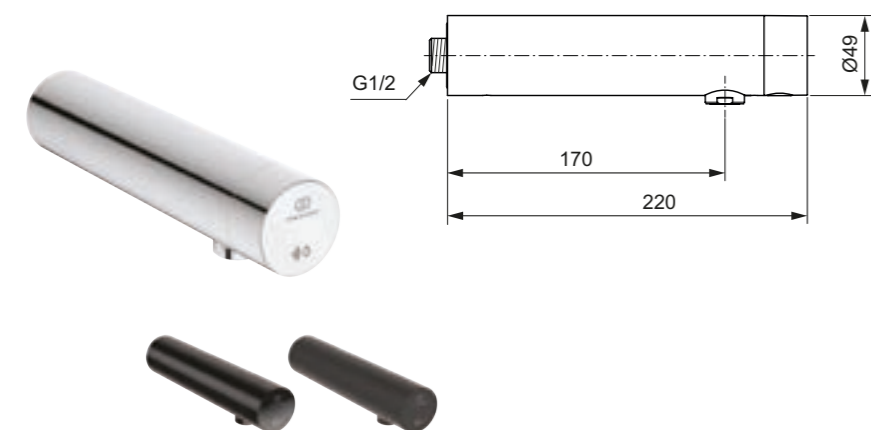

Acabado

Producto	Acabado	Referencia	Euro (€)
Con batería y temperatura no ajustable	Cromo	A7560AA	320
	Negro mate	A7560XG	395
	Negro brillo	A7560B3	475