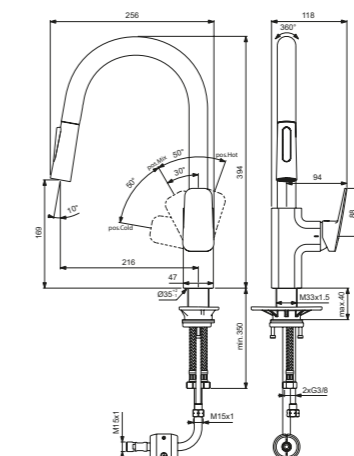

Monomando cocina caño tubular y extraíble Bluestart

Descripción

- Bluestart: apertura en frío
- Cartucho cerámico 38 mm Tecnología Click
- Limitador temperatura en el cartucho
- Caudal 9 l/min a 3 bar
- Aireador con sistema antical
- Latiguillos flexibles 3/8"
- Sistema de fijación Easy fix
- Caño extraíble 2 Funciones

Acabado

AA

Producto	Acabado	Referencia	Euro (€)
Caño tubular y extraíble	Cromo	BD338AA	292