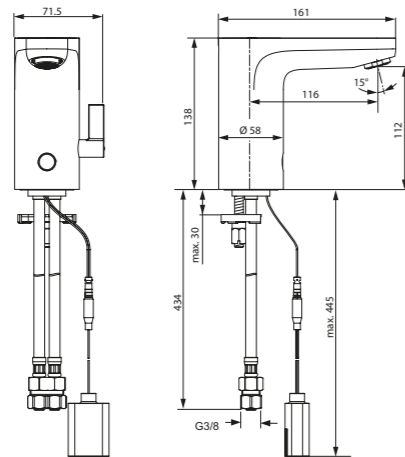

Mezclador electrónico Ceraplus

Descripción

- Con sensor infrarrojo
- Se suministra con batería litio 6V
- Vida útil de la batería: aprox. 7 años (150 usos al día)
- Control de temperatura ajustable por el usuario
- Idealblue® cuerpo y conducto de agua libre de níquel
- Limitador de caudal 3,3 L/min a 3 bar
- Opción de 1,9 litros / min con aireador A861400AA
- Sistema EasyFix montaje rápido
- Zona confort 112 mm
- Latiguillos flexibles
- Añadir Tipo Protección IP
- Válvulas de aislamiento con filtros y válvulas de retención

Acabado

Acabado	Referencia	Euro (€)
Cromo	A6145AA	453

Producto
Con batería y temperatura ajustable