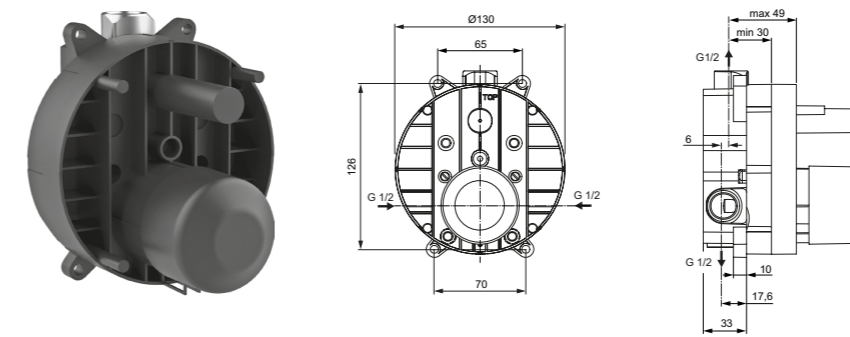

Cuerpo empotrado para ducha o baño/ducha

Descripción

- Fácil instalación
- Compatible con diversas series
- Profundidad reducida
- Cartucho cerámico de 47 cm

Producto	Acabado	Referencia	Euro (€)
Cuerpo empotrado	Negro	A1300NU	144

Pack 5 en 1

Descripción

1. Compuesto por:
2. Monomando lavabo Grande - BC699AA
   - Termostático ducha Ceratherm 100 - A7238AA
   - Teleducha Idealrain 100 mm 3 Funciones, barra 90cm y flexible 160cm - BC797AA

Acabado

Producto	Acabado	Referencia	Euro (€)
Pack 5 en 1	Cromo	BC985AA	487

Pack conjunto empotrado ducha

Descripción

1. Compuesto por:
2. Pack empotrado 1 vía - A7192AA
   - Rociador redondo Sevajet 20cm con soporte a muro 30cm - BA193AA

Acabado

Producto	Acabado	Referencia	Euro (€)
Pack empotrado ducha	Cromo	BD187AA	172

Pack 5 en 1 conjunto empotrado ducha

Descripción

1. Compuesto por:
2. Pack empotrado 2 vías - A7193AA
   - Soporte fijación a pared con toma - BC808AA
   - Flexible Idealflex 175cm - BE175AA
   - Soporte brazo pared 30cm - BA193AA
   - Rociador 20cm - B2620AA

Acabado

Producto	Acabado	Referencia	Euro (€)
Pack empotrado ducha	Cromo	BD189AA	429