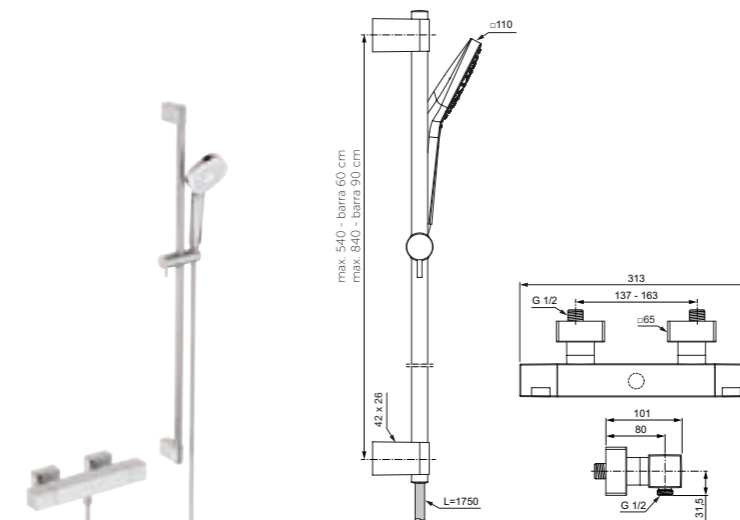

Descripción columna

- Manguera Idealflex 1750 mm
- Teleducha Idealrain Evo Jet Diamond 125 mm 3F - 8 l/min
- Botón Navigo; 3 funciones; lluvia, drop-jet, masaje
- Barra regulable en altura

Acabado

AA

Producto	Acabado	Referencia	Euro (€)
Ceratherm T100 + Idealrain Evo Diamond + Barra 60	Cromo	A7234AA	315
Ceratherm T100 + Idealrain Evo Diamond + Barra 90	Cromo	A7235AA	332
Producto recomendado			
Repisa Ceratherm	Cromato	A7215AA	48