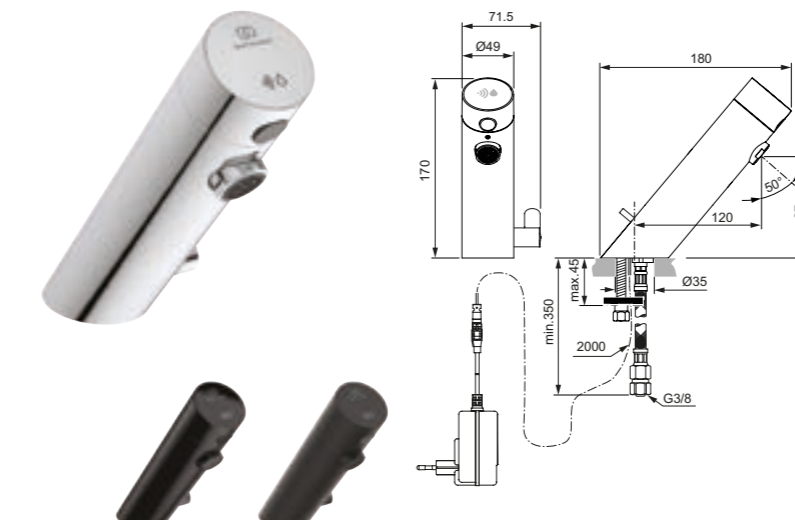

Mezclador electrónico Sensorflow

Descripción

- Con sensor infrarrojo
- Se suministra con batería litio 6V
- Vida útil de la batería: 380,000 Ciclos
- Indicador luminoso de cambio de batería
- Modo autolimpiado automático cada 24 horas sin uso
- Limitador de caudal 5L/min
- Sistema EasyFix montaje rápido
- Opción de 3 litros / min con aireador A861357AA
- Zona confort 97 mm
- Latiguillos flexibles
- Control de temperatura ajustable por el usuario

Acabado

Producto	Acabado	Referencia	Euro (€)
Con batería y temperatura ajustable	Cromo	A7559AA	320
	Negro mate	A7559XG	395
	Negro brillo	A7559B3	475

Grifo electrónico Sensorflow

Descripción

- Con sensor infrarrojo
- Se suministra con batería litio 6V
- Vida útil de la batería: 380,000 Ciclos
- Indicador luminoso de cambio de batería
- Modo autolimpiado automático cada 24 horas sin uso
- Limitador de caudal 5L/min
- Sistema EasyFix montaje rápido
- Opción de 3 litros / min con aireador A861357AA
- Zona confort 97 mm
- Latiguillos flexibles
- Posibilidad de preajustar la temperatura con premezclador A5900AA

Acabado

Producto	Acabado	Referencia	Euro (€)
Con batería y temperatura no ajustable	Cromo	A7556AA	320
	Negro mate	A7556XG	395
	Negro brillo	A7556B3	475

Grifo electrónico instalación a pared Sensorflow

Descripción

- Con sensor infrarrojo
- Se suministra con batería litio 6V
- Vida útil de la batería: 380,000 Ciclos
- Tiene indicador luminoso de cambio de batería
- Modo autolimpiado automático cada 24 horas sin uso
- Limitador de caudal 4L/min
- Sistema EasyFix montaje rápido
- Proyección caño 170 mm
- Latiguillos flexibles
- Añadir Tipo Protección IP
- Posibilidad de preajustar la temperatura con premezclador A5900AA

Acabado