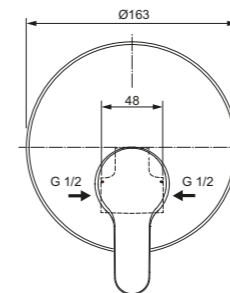

Producto	Acabado	Referencia	Euro (€)
Monomando ducha sin cuerpo empotrado	Cromo	A7186AA	66
Monomando ducha con cuerpo empotrado	Cromo	A7184AA	126

Producto recomendado	Acabado	Referencia	Euro (€)
Cuerpo empotrado ducha o baño/ducha	Neutro	A1300NU	144