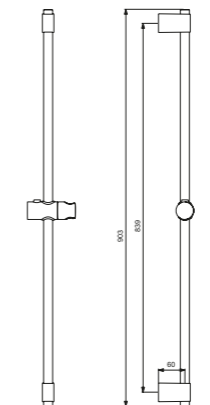

Accesorios duchas y sistemas de ducha

Barra de ducha fijación cuadrada

Descripción

- Barra ducha 600 mm o 900 mm de ø20,6 mm
- Soporte de ducha de metal con soporte redondo deslizante
- Tornillos de fijación incluidos
- Con fijación para la ducha deslizante

Acabado

Producto	Acabado	Referencia	Euro (€)
Barra de ducha 900mm	Cromo	B9429AA	81