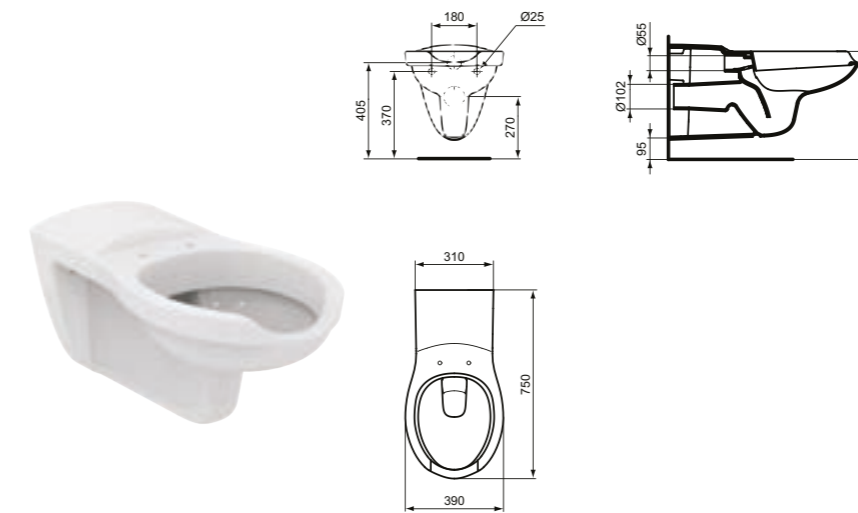

Inodoro suspendido proyección 75 cm con apertura frontal

Descripción

- Apertura frontal para facilitar el aseo a PMR
- Inodoro suspendido con larga proyección de 75 cm

Acabado

Producto	Acabado	Referencia	Euro (€)
Mia inodoro suspendido 75 cm	Blanco	V340501	506
Mia asiento y tapa blanco con apertura frontal	Blanco	J498601	109
Mia asiento blanco con apertura frontal	Blanco	J498701	77