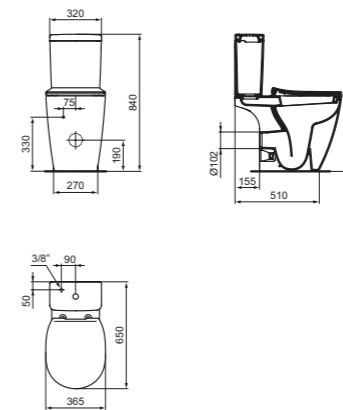

Movilidad reducida PMR

Inodoro abierto elevado tanque bajo

Descripción

- Inodoro elevado de 46 cm
- En porcelana vitrificada. Interior de la brida esmaltado
- Tanque de alimentación inferior o lateral con doble descarga de 6/3 litros ajustable a 4,5/3 litros
- Asiento en urea termoestable (Duroplast) con caída amortiguada y fácil extracción para su limpieza
- Codo salida vertical no incluido

Acabado

Producto	Acabado	Referencia	Euro (€)
Inodoro abierto elevado salida dual	Blanco	E607001	299
Tanque 6/3L (ajustable a 4,5/3L) alimentación inferior	Blanco	E797001	154
Tanque 6/3L (ajustable a 4,5/3L) alimentación lateral	Blanco	E797101	154
Asiento y tapa fina con cierre normal	Blanco	E772301	70
Asiento y tapa fina con cierre amortiguado	Blanco	E772401	112
Asiento y tapa envolvente con cierre normal	Blanco	E712801	67
Asiento y tapa envolvente con cierre amortiguado	Blanco	E712701	110

Producto recomendado	Acabado	Referencia	Euro (€)
Codo recto 90°	Neutro	WW965742	24