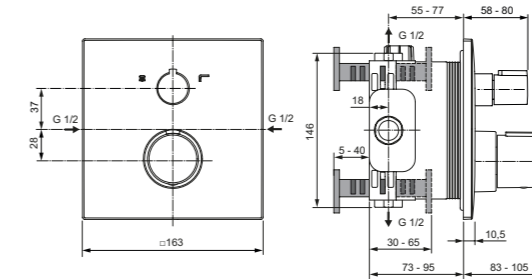

Acabado

Producto	Acabado	Referencia	Euro (€)
Pack termostático redondo	Cromo	A7573AA	1099

Termostático empotrado Ceratherm C100 baño/ducha cuadrado

Descripción

- Grifo termostático empotrado 2 vías
- Cartucho termostático cerámico
- Sellado con el sistema DICHT-FIX
- Limitador de temperatura integrado
- Nivel sonoro según DIN 4109, grupo 1
- Para completar con cuerpo empotrado EasyBox A1000NU

Acabado

Producto	Acabado	Referencia	Euro (€)
Ceratherm C100	Cromo	A7522AA	326
	Negro mate	A7522XG	561
	Gris magnético	A7522A5	458
	Acero satinado	A7522GN	458
	Oro satinado	A7522A2	458
Producto recomendado			
Cuerpo empotrado Easy Box	Neutro	A1000NU	144