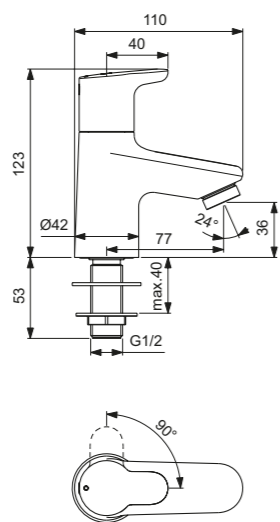

Ceraplus 2.0

Grifo lavamanos

Descripción

- Caño autodrenante
- Aireador antivandálico / aerosol reducción
- Cuerpo liso

Acabado

Producto	Acabado	Referencia	Euro (€)
Sin válvula y una vía	Cromo	BC117AA	114

Monomando lavabo a pared

Descripción

- Caño autodrenante
- Aireador antivandálico / aerosol reducción
- Cartucho cerámico de 38 mm
- Limitador de temperatura integrado
- Embellecedores con junta de estanqueidad

Acabado