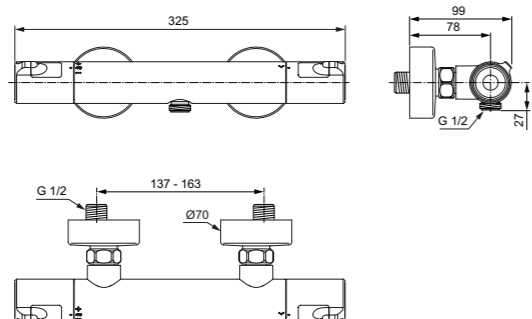

Cuerpo exterior termostática ducha

Termostática exterior ducha Ceratherm T50

Descripción

- Tecnología Cool Body
- Nuevo cartucho termostático fino
- Limitador de agua caliente con bloqueo de seguridad
- Válvula antirretorno
- Tiradores metálicos
- Certificaciones NF, KTW, Kiwa, ACS

Acabado

AA

Producto	Acabado	Referencia	Euro (€)
Ceratherm T50	Cromo	A7214AA	234
Producto recomendado			
Repisa Ceratherm	Cromato	A7215AA	48

Termostática exterior ducha Alu+

Descripción

- Fabricado en aluminio 84% reciclado
- Libre de cromo, plomo y níquel. Entradas de agua de PVC
- Racores en S de 1/2"
- Ajustable para distancias entre ejes de 137 mm a 163 mm
- Tecnología Cool Body
- Pulsador EKO para reducción de caudal de agua al 50%
- Bloqueo de temperatura a 40°

Acabado

XG SI RO