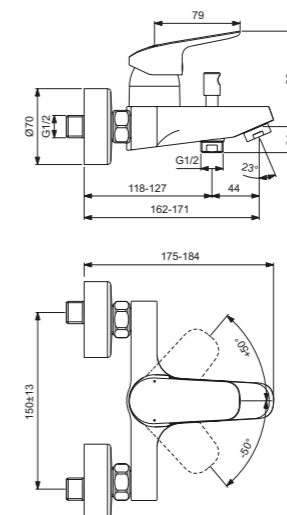

Monomando baño/ducha exterior

Descripción

- Nuevo cartucho cerámico FirmaFlow® 38 mm con limitador temperatura
- Tecnología Clic
- Limitador del caudal de agua

Acabado

Producto	Acabado	Referencia	Euro (€)
Monomando baño/ducha	Cromo	B1721AA	146
Monomando baño/ducha con flexo y teleducha	Cromo	B1722AA	157