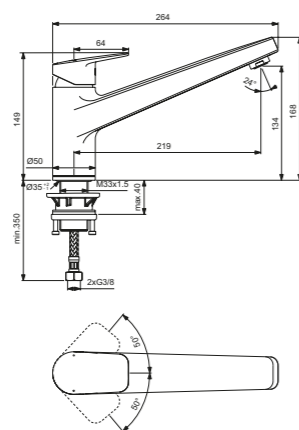

Monomando cocina caño normal

Descripción

- Cartucho cerámico 28 mm Tecnología Click
- Limitador temperatura en el cartucho
- Limitador de caudal al 50%
- Aireador con sistema antical
- Latiguillos flexibles 3/8"
- Disponible con tecnología Bluestart (apertura en frío)

Acabado

AA

Producto	Acabado	Referencia	Euro (€)
Caño normal	Cromo	BD321AA	183
Caño normal Bluestart	Cromo	BD323AA	183