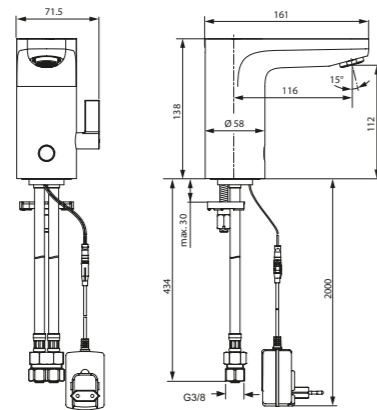

Mezclador electrónico Ceraplus

Descripción

- Con sensor infrarrojo
- Se suministra con adaptador de corriente 100-230V, 50-60Hz
- Control de temperatura ajustable por el usuario
- Idealblue® cuerpo y conducto de agua libre de níquel
- Limitador de caudal 3,3 L/min a 3 bar
- Opción de 1,9 litros / min con aireador A861400AA
- Sistema EasyFix montaje rápido
- Zona confort 112 mm
- Latiguillos flexibles
- Añadir Tipo Protección IP
- Válvulas de aislamiento con filtros y válvulas de retención

Acabado

Acabado	Referencia	Euro (€)
Cromo	A6146AA	424

Producto
A red y temperatura ajustable

Kit ducha higiénica metal sin ajuste temperatura

Descripción

- Acabado cromo
- Caudal máximo 7,6 l/min
- Cuerpo y fijación a pared en metal