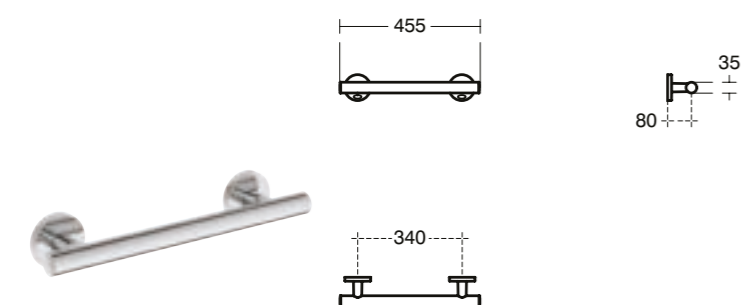

Acabado

Producto	Acabado	Referencia	Euro (€)
Barra fija	Cromo brillo	S0831AA	120
	Acero inoxidable	S0831MY	148

Barras fija 60 cm

Descripción

- Barra 60 cm en acero inoxidable o metálica en acabado cromo brillo o acero inoxidable
- Fijación a pared incluida