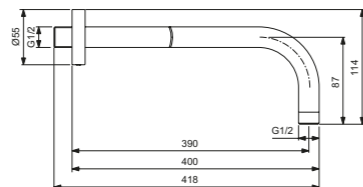

Soportes rociadores mural

Descripción

- Fijación mural a pared

Acabado

Producto	Acabado	Referencia	Euro (€)
Soporte rociador muro 30cm	Cromo	B9444AA	98
Soporte rociador muro 40cm	Cromo	B9445AA	126
	Negro mate	B9445XG	148
	Silver	B9445SI	148
	Rosé	B9445RO	148

Soporte rociador techo

Descripción

- Fijación a techo

Acabado