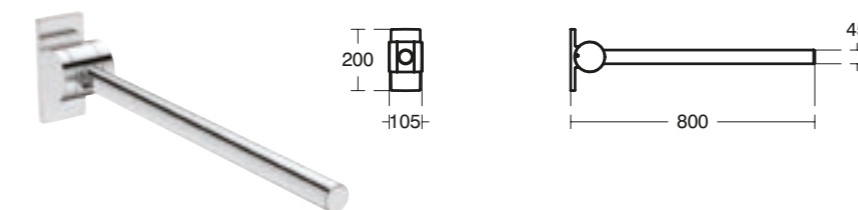

Acabado

Producto	Acabado	Referencia	Euro (€)
Barra abatible	Cromo brillo	S6362AA	251
	Acero inoxidable	S6362MY	515

Soporte para cojín y cojín

Descripción

- Soporte para cojín
- El cojín se vende por separado