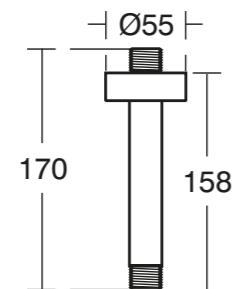

Producto	Acabado	Referencia	Euro (€)
Soporte rociador techo	Cromo	B9446AA	68
	Negro mate	B9446XG	81