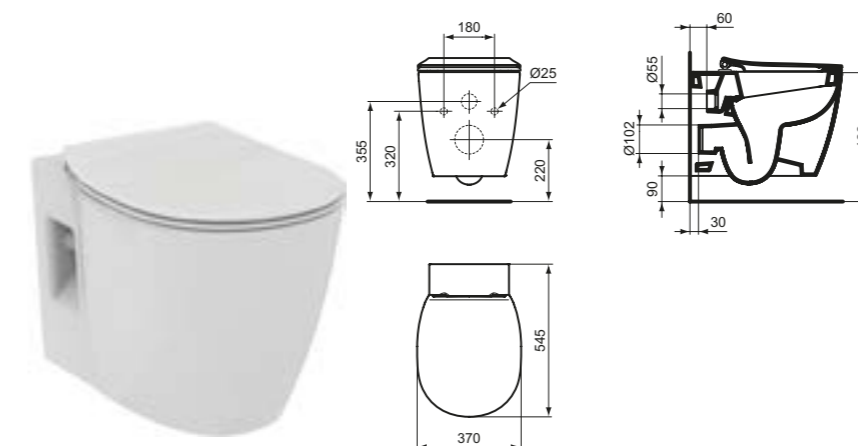

Descripción

- Apertura frontal para facilitar el aseo a PMR
- Inodoro suspendido con larga proyección de 75 cm

Acabado

Producto	Acabado	Referencia	Euro (€)
Mia inodoro suspendido 75 cm	Blanco	V340501	506
Mia asiento y tapa blanco con apertura frontal	Blanco	J498601	109
Mia asiento blanco con apertura frontal	Blanco	J498701	77