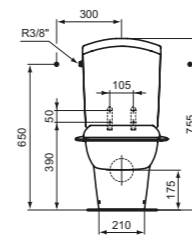

Acabado

01

Producto	Acabado	Referencia	Euro (€)
Tanque Contour 21 4.5/3 litros A/L	Blanco	S327001	208

Asientos y tapas

Descripción

- Con asas para facilitar el uso