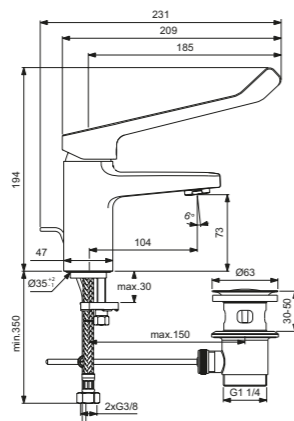

Ceraplan

Monomando lavabo maneta recta gerontológica

Descripción

- Cartucho cerámico FirmaFlow® 38 mm con limitador de temperatura
- Aireador con caudal 5 l/min
- Easy Fix - Instalación fácil
- Zona confort lavado manos: altura 199 mm
- Disponible con válvula desagüe metálica con apertura mediante varilla posterior

Acabado

AA

Producto	Acabado	Referencia	Euro (€)
Monomando con válvula (varilla posterior)	Cromo	BD218AA	143