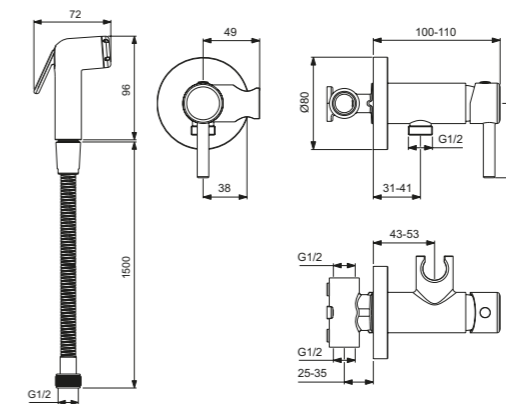

Acabado

Producto
Ducha higiénica
Monomando ducha higiénica

Acabado	Referencia	Euro (€)
Cromo	BC180AA	24
Cromo	A5809AA	90