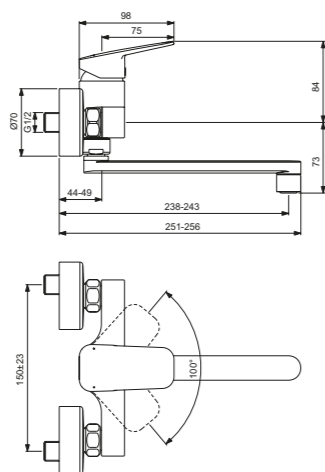

Ceraplan

Monomando cocina a pared 200 mm

Descripción

- Cartucho cerámico 38 mm Tecnología Click
- Limitador temperatura en el cartucho
- Limitador de caudal al 50%
- Aireador con sistema antical
- Caño pivotante longitud 200 mm

Acabado

Producto	Acabado	Referencia	Euro (€)
Monomando 200 mm	Cromo	BD340AA	138