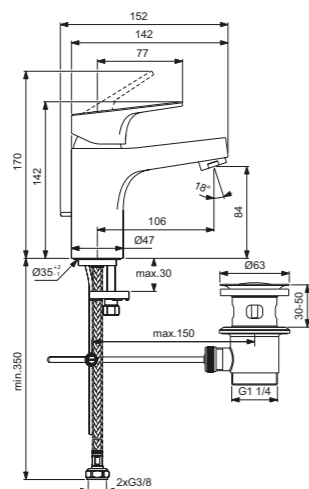

Monomando lavabo piccolo

Descripción

- Aireador con limitador de caudal max 5l/min
- Cartucho Firmaflow® Ø 38mm
- Limitador de temperatura integrado
- Maneta metálica
- Sistema de fijación rápida EasyFix
- Mangueras de alimentación antitorsión EX 3/8" - 350 mm
- Zona confort lavado manos 64mm
- Disponible con apertura Bluestart (apertura en frío)

Acabado

Producto

Producto	Acabado	Referencia	Euro (€)
Monomando sin válvula	Cromo	BD391AA	68
Monomando Bluestart sin válvula	Cromo	BD394AA	68
Monomando con válvula (varilla posterior)	Cromo	BD393AA	73
Monomando Bluestart con válvula (varilla posterior)	Cromo	BD395AA	73

Monomando lavabo normal

Descripción

- Caño alto con aireador integrado
- Aireador con limitador de caudal máximo 5l/min integrado en el tubo
- Cartucho Firmaflow® Ø 38mm
- Limitador de temperatura integrado
- Maneta metálica
- Sistema de fijación rápida EasyFix
- Mangueras de alimentación antitorsión PEX 3/8" - 350 mm
- Zona confort lavado manos 199mm

Acabado

Producto

Producto	Acabado	Referencia	Euro (€)
Monomando sin válvula	Cromo	BC827AA	73
Monomando Bluestart sin válvula	Cromo	BC830AA	73
Monomando con válvula (varilla posterior)	Cromo	BC829AA	78
Monomando Bluestart con válvula (varilla posterior)	Cromo	BC832AA	78
Monomando con válvula (Click Clack)	Cromo	BD077AA	78

Monomando lavabo caño alto

Descripción

- Caño alto con aireador integrado
- Aireador con limitador de caudal máximo 5l/min integrado en el tubo
- Cartucho Firmaflow® Ø 38mm
- Limitador de temperatura integrado
- Maneta metálica
- Sistema de fijación rápida EasyFix
- Mangueras de alimentación antitorsión PEX 3/8" - 350 mm
- Zona confort lavado manos 199mm

Acabado

Producto

Producto	Acabado	Referencia	Euro (€)
Monomando sin válvula	Cromo	BC844AA	90