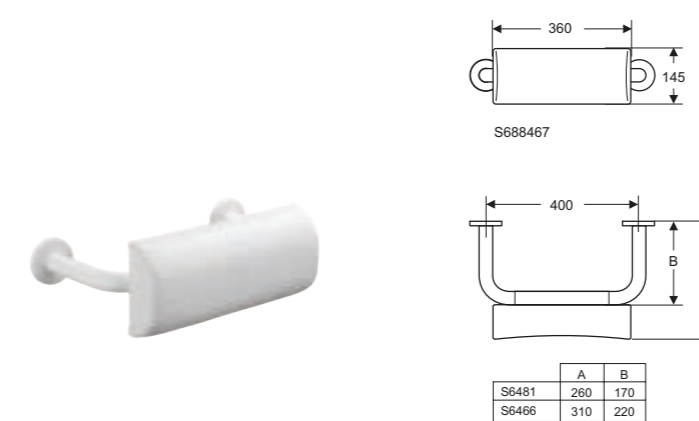

Acabado

Producto	Acabado	Referencia	Euro (€)
Soporte 31 cm	Blanco	S6466AC	34
	Acero inoxidable	S6466MY	114
Soporte 26 cm	Blanco	S6481AC	29
	Acero inoxidable	S6481MY	114
Cojín posterior con fijación	Neutro	S688467	63

Barras abatibles

Descripción

- Barra abatible Contour 21
- Aluminio con recubrimiento epoxi en acabado AC
- Acero inoxidable en acabado MY
- Diámetro del tubo 35 mm
- Resistencia a altas temperaturas
- Carga máxima vertical (estática) de 200 kg
- Con tapas de plástico