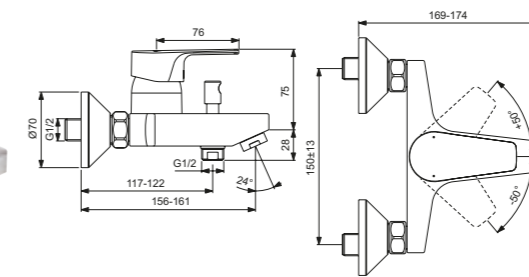

Cerafine D

Monomando baño/ducha exterior

Descripción

- Cartucho cerámico FirmaFlow® 28 mm
- Válvula antirretorno incorporada
- Limitador de temperatura
- Desviador automático
- Conectores excéntricos con reducción de ruido

Acabado

AA

Producto	Acabado	Referencia	Euro (€)
Monomando baño/ducha	Cromo	BC692AA	160