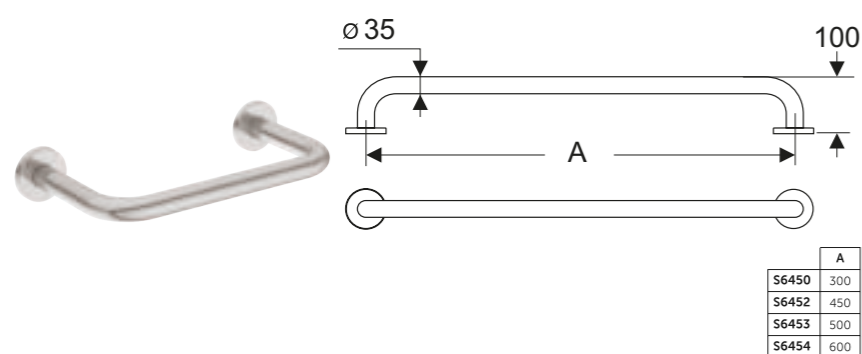

Accesorios

Barra fija

Descripción

- Producto en aluminio con acabado acero inoxidable

Acabado

Producto	Acabado	Referencia	Euro (€)
Barra fija 30 cm	Acero inoxidable	S6450MY	114
Barra fija 45 cm	Acero inoxidable	S6452MY	120
Barra fija 50 cm	Acero inoxidable	S6453MY	131
Barra fija 60 cm	Acero inoxidable	S6454MY	143

Barras fija 45 cm

Descripción

- Barra 45 cm en acero inoxidable o metálica en acabado cromo brillo o acero inoxidable
- Fijación a pared incluida