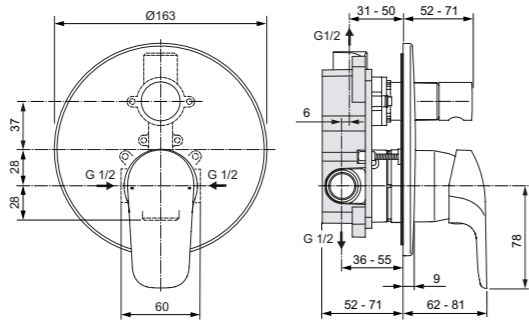

Acabado

Producto	Acabado	Referencia	Euro (€)
Monomando ducha con cuerpo empotrado	Cromo	A6757AA	134

Monomando baño/ducha empotrado

Descripción

- Cartucho cerámico de 47 mm con limitador de temperatura
- Limitador del caudal de agua
- Desviador automático
- Nueva profundidad 52 mm de instalación más reducida
- Cuerpo empotrado incluido
- 2 vías