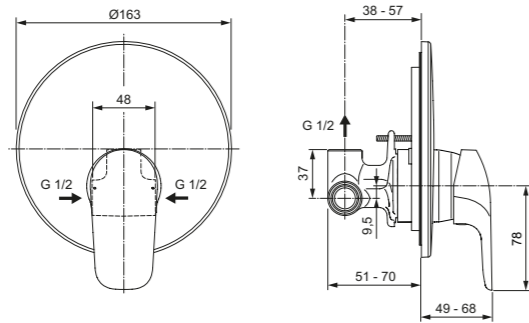

Monomando ducha empotrado

Descripción

- Cartucho cerámico de 47 mm con limitador de temperatura
- Limitador del caudal de agua
- Nueva profundidad 52 mm de instalación más reducida
- Cuerpo empotrado ECO incluido
- 1 vía

Acabado

Producto	Acabado	Referencia	Euro (€)
Monomando ducha con cuerpo empotrado	Cromo	A6757AA	134