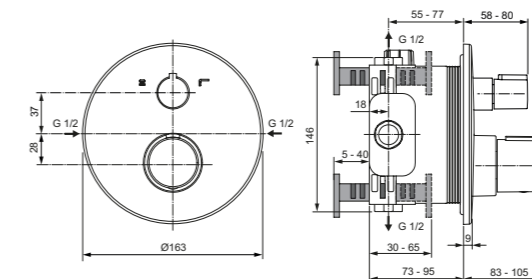

Termostático empotrado Ceratherm T100 baño/ducha redondo

Descripción

- Grifo termostático empotrado 2 vías
- Cartucho termostático cerámico
- Sellado con el sistema DICHT-FIX
- Limitador de temperatura integrado
- Nivel sonoro según DIN 4109, grupo 1
- Para completar con cuerpo empotrado EasyBox A1000NU

Acabado

Producto	Acabado	Referencia	Euro (€)
Ceratherm T100	Cromo	A5814AA	326
	Negro mate	A5814XG	561
	Gris magnético	A5814A5	458
	Acero satinado	A5814GN	458
	Oro satinado	A5814A2	458
Producto recomendado			
Cuerpo empotrado Easy Box	Neutro	A1000NU	144

Pack termostático empotrado 7 piezas redondo

Descripción

- Compuesto por:
- Grifo empotrado termostático redondo 2 Vías - A5814AA
- Cuerpo empotrado universal - A1000NU
- Soporte muro 40cm - B9445AA
- Teleducha Stick - BC774AA
- Flexible 175cm - BE175AA
- Rociador Redondo 30cm - A5803AA
- Soporte redondo con toma de agua - BC807AA