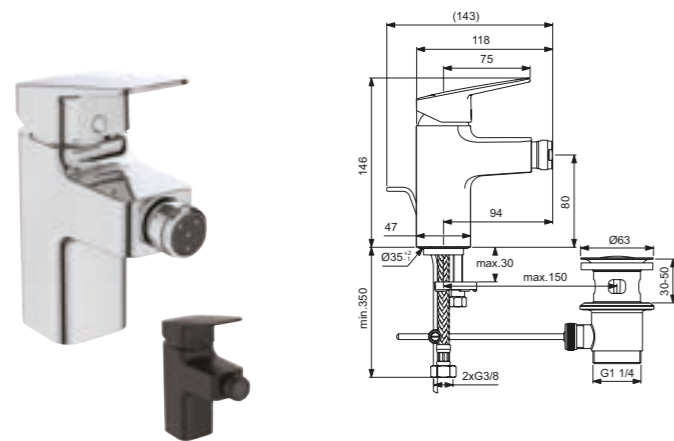

Monomando bidé

Descripción

- Cartucho cerámico FirmaFlow® 38 mm con limitador de temperatura
- Aireador con caudal 5 l/min
- Zona confort lavado manos; altura 59 mm
- Disponible con válvula desagüe metálica con apertura mediante varilla posterior

Acabado

Producto	Acabado	Referencia	Euro (€)
Monomando con válvula (varilla posterior)	Cromo	BD248AA	120
	Negro mate	BD248XG	150
Monomando con válvula (varilla posterior) y con Idealfix	Cromo	BD278AA	120

Monomando ducha exterior

Descripción

- Cartucho cerámico FirmaFlow® 38 mm
- Limitador de caudal y limitador de temperatura
- Válvula antirretorno integrado
- Conectores excéntricos con reducción de ruido / Teleducha 1 Función con soporte fijación a pared

Acabado

Producto	Acabado	Referencia	Euro (€)
Monomando ducha	Cromo	BD250AA	155
	Negro mate	BD250XG	193
Monomando ducha con flexo y teleducha	Cromo	BD251AA	177

Monomando baño/ducha exterior

Descripción

- Cartucho cerámico FirmaFlow® 38 mm
- Limitador de caudal y limitador de temperatura
- Válvula antirretorno integrado
- Desviador automático
- Conectores excéntricos con reducción de ruido / Teleducha 1 Función con soporte fijación a pared

Acabado

Producto	Acabado	Referencia	Euro (€)
Monomando baño/ducha	Cromo	BD256AA	177
	Negro mate	BD256XG	221
Monomando baño/ducha con flexo y teleducha	Cromo	BD258AA	212

Monomando ducha empotrado

Descripción

- Limitador de caudal
- Cartucho cerámico 47 mm
- Profundidad 52 mm de instalación más reducida
- Cuerpo empotrado A1300NU incluido en BD252

Acabado

Producto	Acabado	Referencia	Euro (€)
Monomando ducha sin cuerpo empotrado	Cromo	BD279AA	114
Monomando ducha con cuerpo empotrado	Cromo	BD252AA	177
	Negro mate	BD252XG	221
Producto Recomendado	Neutro	A1300NU	144

Monomando baño/ducha empotrado

Descripción