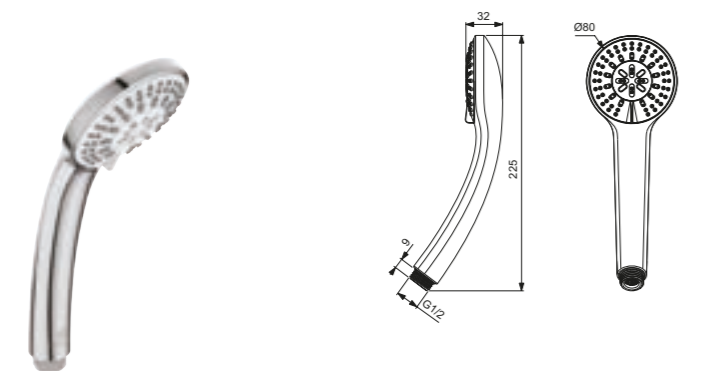

Teleducha Idealrain S3

Descripción

- Ducha extraíble de $\varnothing$ 80 mm
- Difusores de silicona anticalcáreos
- 3 Funciones: lluvia, lluvia fina, masaje
- Reductor de caudal 8L/min 3 bars

Acabado

Producto	Acabado	Referencia	Euro (€)
Round 3 funciones	Cromo	B9401AA	37