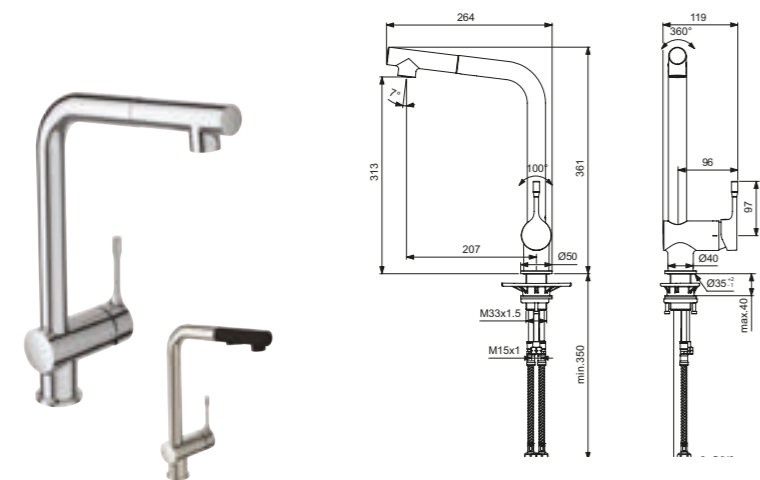

Monomando cocina caño tubular extraible con Bluestart

Descripción

- Tecnología Bluestart: Apertura en frío
- Cartucho cerámico 38 mm Clic
- Caudal 9 l/min a 3 bar
- 32cm altura, 22,5 cm proyeccion
- Latiguillos antitorsión 3/8"
- Caño extraible con 1 funcion / Caño extraible con 2 funcion

Acabado

Producto	Acabado	Referencia	Euro (€)
Giratorio, caño extraible cromado y Bluestart	Cromo	BC176AA	252
	Cromo	BC178AA	281
Giratorio, caño extraible negro y Bluestart	Acero satinado	BC178GN	420