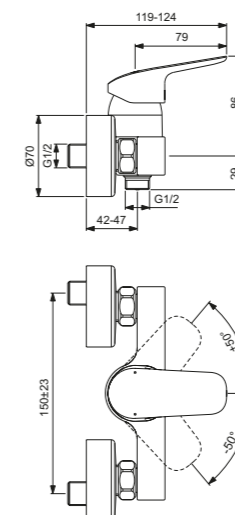

Monomando ducha exterior

Descripción

- Nuevo cartucho cerámico FirmaFlow® 38 mm con limitador temperatura
- Tecnología Clic
- Limitador del caudal de agua

Acabado

Producto	Acabado	Referencia	Euro (€)
Monomando ducha	Cromo	B1719AA	128