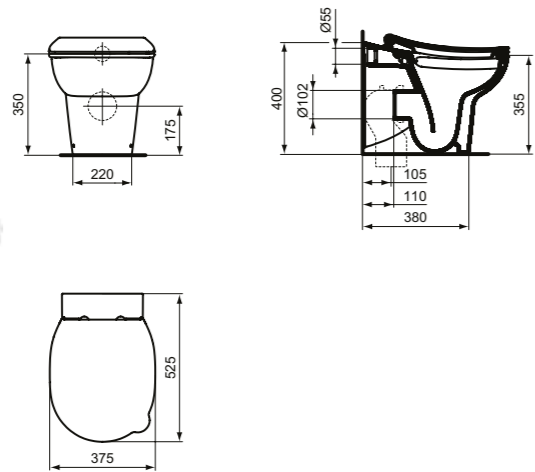

- Sin brida / Rimless
- Inodoro pegado a pared
- Altura recomendada para niños de 7 a 11 años

Acabado

Producto	Acabado	Referencia	Euro (€)
Inodoro a pared Sin Brida	Blanco	S312601	287

Producto recomendado