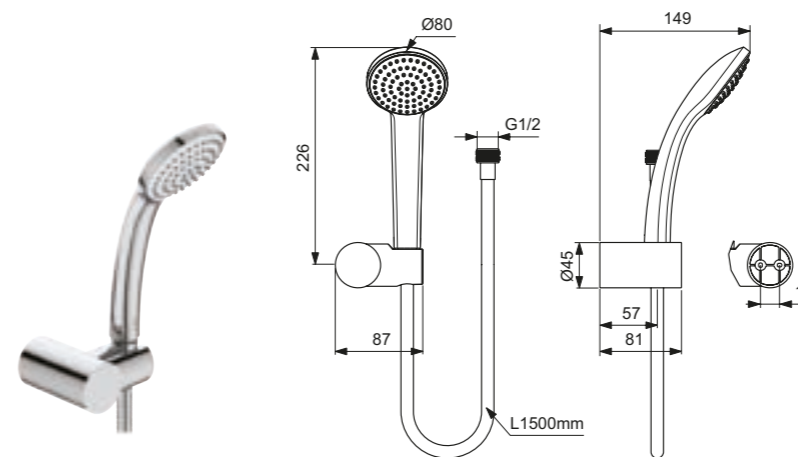

Minikit Idealrain S1

Descripción

- Ducha extraíble de $\varnothing$ 80 mm
- 1 función con difusores de silicona anticálcicos
- Manguera de ducha Idealflex 1500 mm
- Reductor de caudal 8L/min 3 bars
- Soporte a pared articulado

Acabado

Producto	Acabado	Referencia	Euro (€)
Round 1 función	Cromo	B9506AA	39