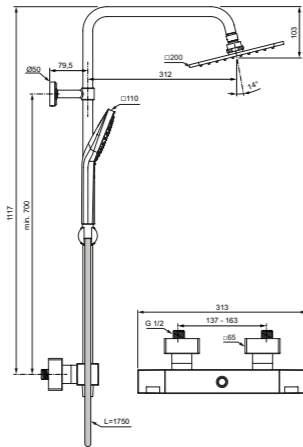

Columnas termostáticas ducha

Columna ducha Ceratherm C100 - Teleducha navigo

Descripción

Descripción termostática

1. Tecnología Cool Body
   - Nuevo cartucho termostático fino
   - Limitador de agua caliente con bloqueo de seguridad
   - Válvula antirretorno
   - Cumple Norma EN 1111
2. #### Descripción columna
3. Manguera Idealflex 1750 mm
   - Teleducha Idealrain Evo con Botón Navigo para cambio función integrado en teleducha
   - caudal 8 l/min
   - Botón Navigo; 3 funciones; lluvia, drop-jet, masaje
   - Rociador Idealrain cuadrado 300 mm con caudal 12 l/min

Acabado

Acabado	Referencia	Euro (€)
Cromo	A7540AA	801
Cromo	A861379AA	42
Cromo	A861380AA	48

Producto	Referencia	Euro (€)
Ceratherm C100	A7540AA	801
Producto recomendado		
Extensor 150mm	A861379AA	42
Extensor 300mm	A861380AA	48