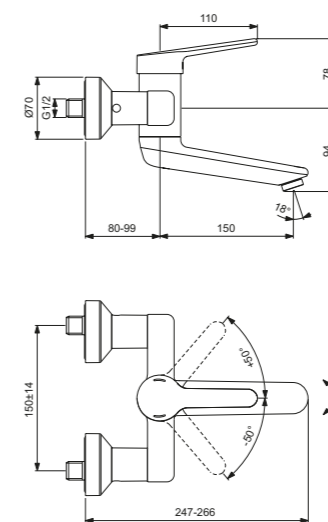

Ceraplus 2.0

Monomando lavabo a pared 150mm

Descripción

- Caño giratorio 150 mm
- Aireador antivandálico / aerosol reducción
- Cartucho cerámico de 38 mm
- Limitador de temperatura integrado
- Embellecedores con junta de estanqueidad

Acabado

Producto	Acabado	Referencia	Euro (€)
Monomando con caño 150 mm	Cromo	BC115AA	418
Monomando con caño 150 mm y conectores ON/OFF	Cromo	BC111AA	303

Monomando lavabo a pared 200mm

Descripción

- Caño giratorio 200 mm
- Aireador antivandálico / aerosol reducción
- Cartucho cerámico de 38 mm
- Limitador de temperatura integrado
- Embellecedores con junta de estanqueidad

Acabado