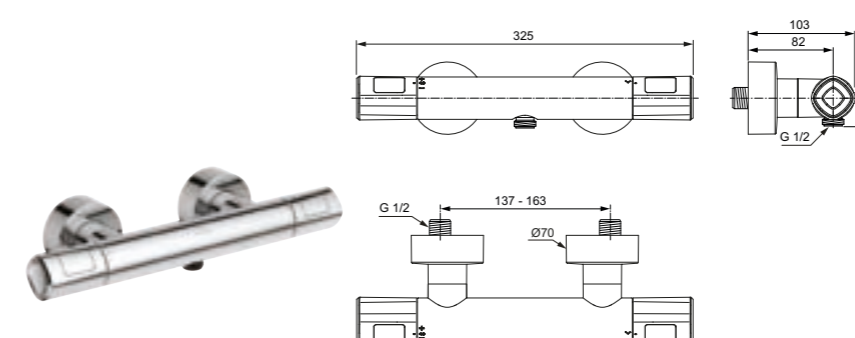

Termostática exterior ducha Ceratherm T100

Descripción

- Tecnología Cool Body
- Nuevo cartucho termostático fino
- Limitador de agua caliente con bloqueo de seguridad
- Válvula antirretorno
- Tiradores metálicos con forma diamante
- Certificaciones NF, KTW, Kiwa, ACS

Acabado

Producto	Acabado	Referencia	Euro (€)
Ceratherm T100	Cromo	A7229AA	269
Producto recomendado			
Repisa Ceratherm	Cromato	A7215AA	48