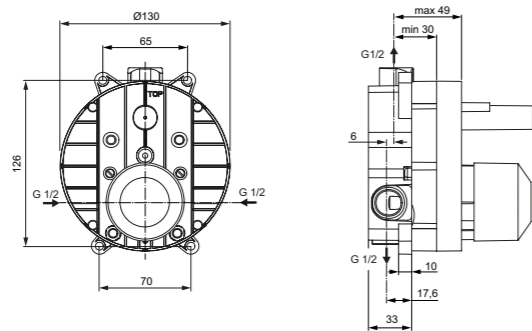

Monomando baño/ducha empotrado

Descripción

- Cartucho cerámico de 47 mm
- Profundidad de instalación reducida
- Cuerpo empotrado A1300NU incluido en A7185AA
- 2 vías

Acabado

Producto	Acabado	Referencia	Euro (€)
Monomando baño/ducha sin cuerpo empotrado	Cromo	A7187AA	81
Monomando baño/ducha con cuerpo empotrado	Cromo	A7185AA	138
Producto recomendado			
Cuerpo empotrado ducha o baño/ducha	Neutro	A1300NU	144