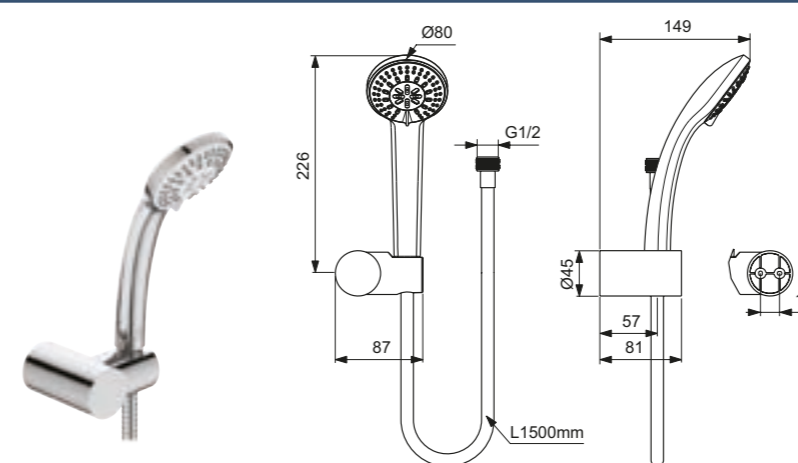

Minikits

Minikit Idealrain S3

Descripción

- Ducha extraíble de $\varnothing$ 80 mm
- Difusores de silicona anticálcicos
- 3 Funciones: lluvia, lluvia fina, masaje
- Manguera de ducha Idealflex 1500 mm
- Reductor de caudal 8L/min 3 bars
- Soporte a pared articulado

Acabado

Producto	Acabado	Referencia	Euro (€)
Round 3 funciones	Cromo	B9507AA	51