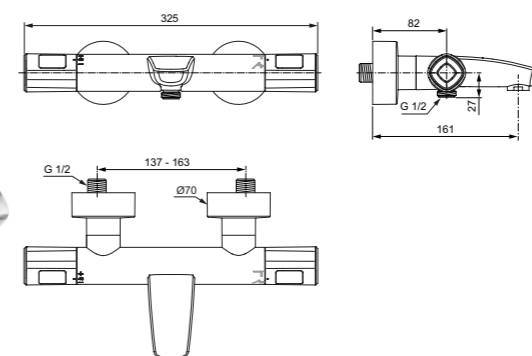

Acabado

AA

Producto	Acabado	Referencia	Euro (€)
Ceratherm T100	Cromo	A7338AA	326

Termostática exterior baño/ducha Ceratherm C100

Descripción

- Tecnología Cool Body
- Nuevo cartucho termostático fino
- Limitador de agua caliente con bloqueo de seguridad 40 grados
- Válvula antirretorno
- Desviador automático
- Forma cuadrada
- Control de caudal al 50% con botón seguridad