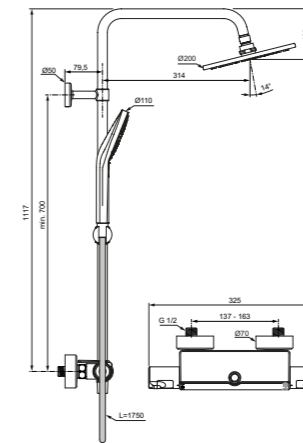

Columnas termostáticas ducha

Columna ducha Ceratherm T50 - Estante

Descripción

Descripción termostática

- Tecnología Cool Body
- Nuevo cartucho termostático fino
- Limitador de agua caliente con bloqueo de seguridad
- Válvula antirretorno
- Tiradores metálicos
- Certificaciones KTW, Kiwa, ACS
- Posición del soporte a pared ajustable en instalación

Descripción columna

- Manguera Idealflex 1750 mm
- Teleducha Idealrain Evo Round 110 mm 3F - 8l/min
- Botón Navigo; 3 funciones; lluvia, drop-jet, masaje
- Repisa en zamak cromado brillo
- Rociador 200 mm redondo

Acabado

Acabado	Referencia	Euro (€)
Cromo	A7230AA	487

Producto	Referencia	Euro (€)
Ceratherm T50	A7230AA	487

Producto recomendado	Referencia	Euro (€)
Extensor 150mm	A861379AA	42
Extensor 300mm	A861380AA	48