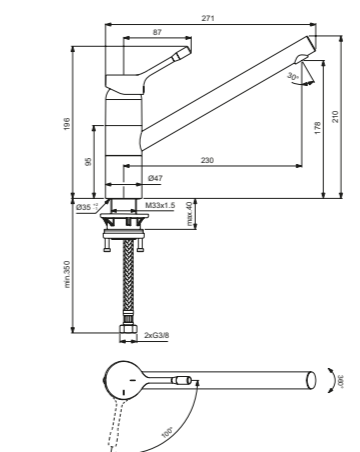

Monomando cocina caño alto con Bluestart

Descripción

- Tecnología Bluestart: Apertura central en frío
- Cartucho cerámico 38 mm Clic
- Caudal 9 l/min a 3 bar
- Caño extraíble con 2 función
- Latiguillos antitorsión 3/8"

Acabado

Producto	Acabado	Referencia	Euro (€)
Giratorio	Cromo	BC295AA	174
Giratorio y caño extraíble	Cromo	BC297AA	298