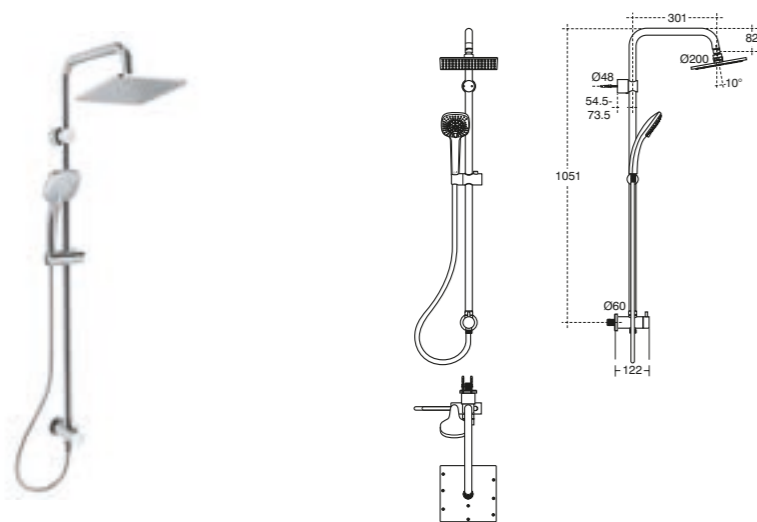

Columna Idealrain Cube instalación directa

Descripción

- Teleducha Evo Cube 100 mm
- 3 Funciones: lluvia, lluvia fina, masaje
- Rociador 200 mm
- Manguera de ducha Idealflex 1750 mm

Acabado

Producto	Acabado	Referencia	Euro (€)
Cube 3 funciones	Cromo	A5834AA	487