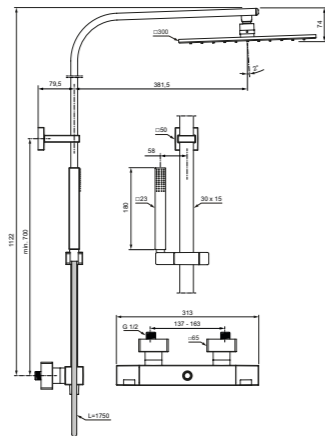

Columna ducha Ceratherm C100 - Teleducha stick

Descripción

Descripción termostática

1. Tecnología Cool Body
   - Nuevo cartucho termostático fino
   - Limitador de agua caliente con bloqueo de seguridad
   - Válvula antirretorno
   - Cumple Norma EN 1111
2. #### Descripción columna
3. Barra cuadrada
   - Manguera Idealflex 1750 mm
   - Teleducha Stick cuadrado 1 Función caudal 8 l/min
   - Rociador Idealrain luxe cuadrado 300 mm con caudal 12 l/min

Acabado

Acabado	Referencia	Euro (€)
Cromo	A7542AA	956

Producto	Referencia	Euro (€)
Ceratherm C100	A7542AA	956