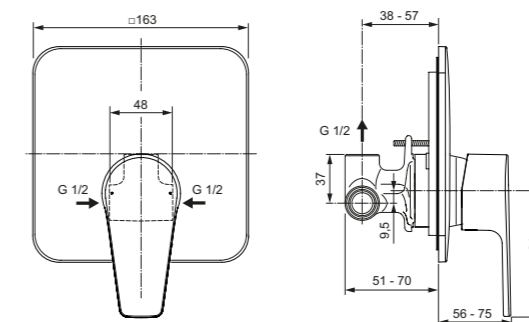

Monomando ducha empotrado

Descripción

- Limitador de caudal
- Cartucho cerámico 47 mm
- Profundidad 52 mm de instalación más reducida
- Cuerpo empotrado A1300NU incluido en A7188AA

Acabado

AA

Producto	Acabado	Referencia	Euro (€)
Monomando ducha sin cuerpo empotrado	Cromo	A7190AA	89
Monomando ducha con cuerpo empotrado	Cromo	A7188AA	148

Producto recomendado	Acabado	Referencia	Euro (€)
Cuerpo empotrado ducha o baño/ducha	Negro	A1300NU	144