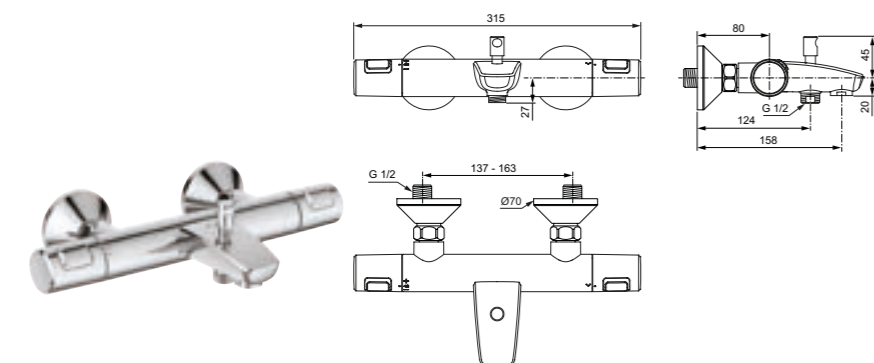

Termostática exterior baño/ducha Ceratherm T25

Descripción

- Tecnología Cool Body
- Nuevo cartucho termostático fino
- Limitador de agua caliente con bloqueo de seguridad
- Válvula antirretorno
- Desviador automático
- Certificaciones NF, ACS, KTW

Acabado

AA

Producto	Acabado	Referencia	Euro (€)
Ceratherm T25	Cromo	A7206AA	229