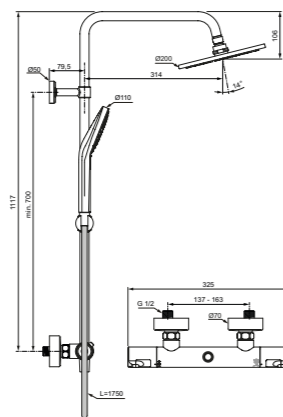

Acabado

Acabado	Referencia	Euro (€)
Cromo	A7542AA	956

Producto	Referencia	Euro (€)
Ceratherm C100	A7542AA	956

Columna ducha Ceratherm T50

Descripción

Descripción termostática

- Tecnología Cool Body
 - Nuevo cartucho termostático fino
 - Limitador de agua caliente con bloqueo de seguridad
 - Válvula antirretorno
 - Tiradores metálicos
 - Certificaciones NF, KTW, Kiwa, ACS
 - Posición del soporte a pared ajustable en instalación
- #### Descripción columna
- Manguera Idealflex 1750 mm
 - Teleducha Idealrain Evo Round 110 mm 3F - 8l/min
 - Botón Navigo; 3 funciones; lluvia, drop-jet, masaje
 - Rociador 200 mm redondo