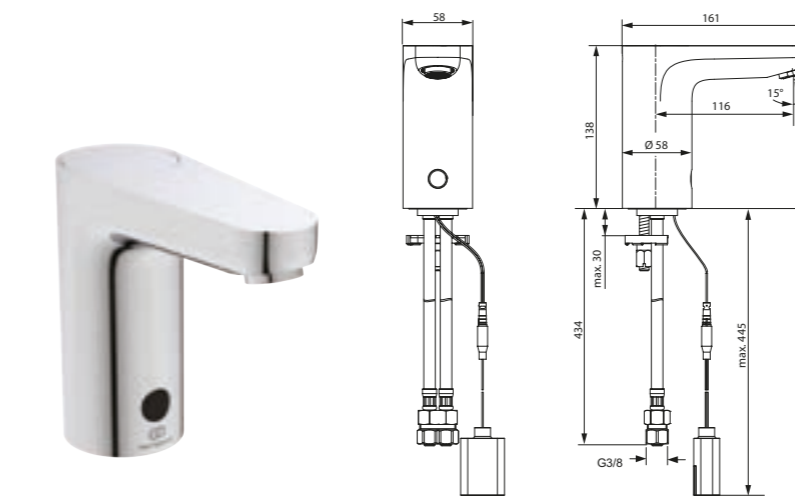

Acabado

Producto	Acabado	Referencia	Euro (€)
Con batería y sin ajuste de temperatura	Cromo	A6143AA	406