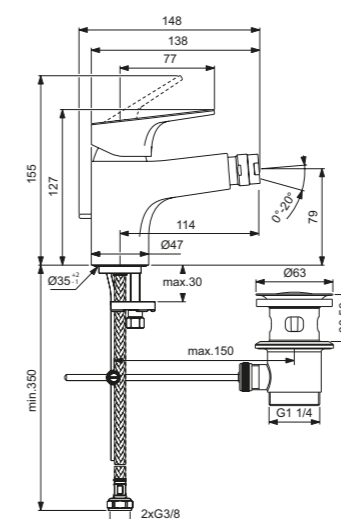

Acabado

Producto

Producto	Acabado	Referencia	Euro (€)
Monomando a pared pivotante	Cromo	BD488AA	126