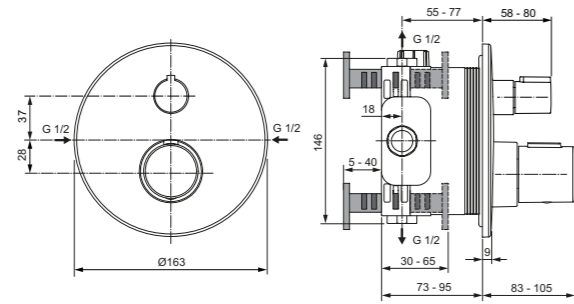

Termostática empotrada ducha

Termostático empotrado Ceratherm T100 ducha redondo

Descripción

- Grifo termostático empotrado 1 vía
- Cartucho termostático cerámico
- Sellado con el sistema DICHT-FIX
- Limitador de temperatura integrado
- Nivel sonoro según DIN 4109, grupo 1
- Para completar con cuerpo empotrado EasyBox A1000NU

Acabado

Producto	Acabado	Referencia	Euro (€)
Ceratherm T100	Cromo	A5813AA	303
	Negro mate	A5813XG	504
	Gris magnético	A5813A5	401
	Acero satinado	A5813GN	401
	Oro satinado	A5813A2	401
Producto recomendado			
Cuerpo empotrado Easy Box	Neutro	A1000NU	144