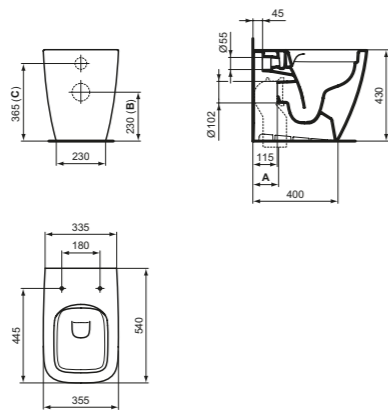

Movilidad reducida PMR

Inodoro a pared elevado tanque alto i.life B

Descripción

- Inodoro elevado de 43 cm
- Descarga RimLS+® para una descarga más higiénica
- En porcelana vitrificada
- Disponible en dos acabados
- Asiento en urea termoestable (Duroplast) con fácil extracción para su limpieza
- Fijaciones oculta incluida

Acabado

Producto	Acabado	Referencia	Euro (€)
Inodoro a pared elevado tanque alto	Blanco	T458101	212
Asiento y tapa envolvente con cierre normal	Blanco	T468201	69
Asiento y tapa envolvente con cierre amortiguado	Blanco	T468301	98
Asiento y tapa fina con cierre normal	Blanco	T500201	69
Asiento y tapa fina con cierre normal	Blanco	T500301	98