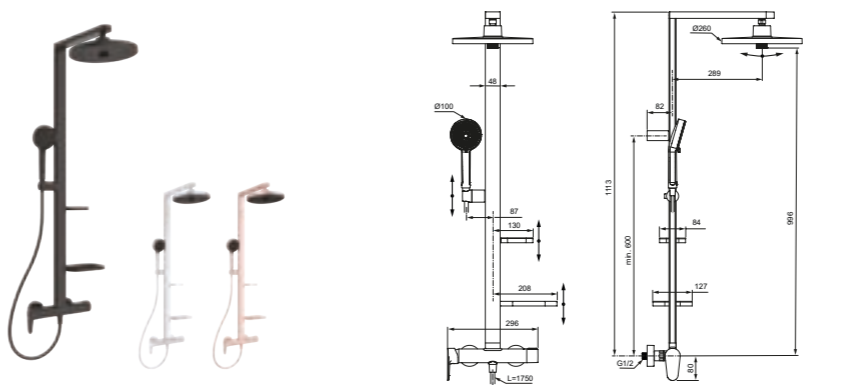

Columna monomando ducha Alu+

Descripción

- Fabricado en aluminio 84% reciclado
- Libre de cromo, plomo y níquel. Entradas de agua de PVC
- Racores en S de 1/2"
- Ajustable para distancias entre ejes de 137 mm a 163 mm
- Rociador con 2 funciones y ø 260 mm
- Teleducha con 2 funciones y ø 100 mm
- 2 estantes 100x60 / 180x100 mm

Acabado

XG SI RO

Producto	Acabado	Referencia	Euro (€)
Columna de ducha con monomando Alu+	Negro mate	BD584XG	405
	Silver	BD584SI	405
	Rose	BD584RO	405