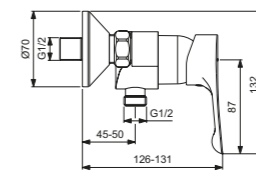

Alpha

Monomando ducha exterior

Descripción

- Cartucho cerámico de 35 mm
- Tecnología Clic con limitador de temperatura
- Válvula antirretorno integrado

Acabado

AA

Producto	Acabado	Referencia	Euro (€)
Monomando ducha	Cromo	BC488AA	98

Monomando baño/ducha exterior

Descripción

- Cartucho cerámico de 35 mm
- Tecnología Clic con limitador de temperatura
- Válvula antirretorno integrado
- Desviador automático

Acabado

AA