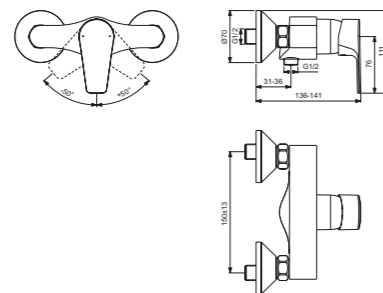

Acabado

AA

Producto	Acabado	Referencia	Euro (€)
Monomando sin válvula	Cromo	BC690AA	98
Monomando con válvula (varilla posterior)	Cromo	BC691AA	109

Monomando ducha exterior

Descripción

- Cartucho cerámico FirmaFlow® 28 mm
- Válvula antirretorno incorporada
- Limitador de temperatura
- Conectores excéntricos con reducción de ruido

Acabado

AA

Producto	Acabado	Referencia	Euro (€)
Monomando ducha	Cromo	BC493AA	143