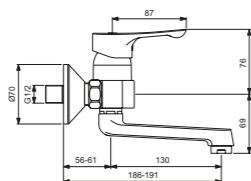

Monomando lavabo a pared

Descripción

- Cartucho cerámico de 35 mm con limitador de temperatura
- Caño longitud 130 mm
- Giratorio +/- 50 grados

Acabado

AA

Producto	Acabado	Referencia	Euro (€)
Monomando a pared	Cromo	BC649AA	91