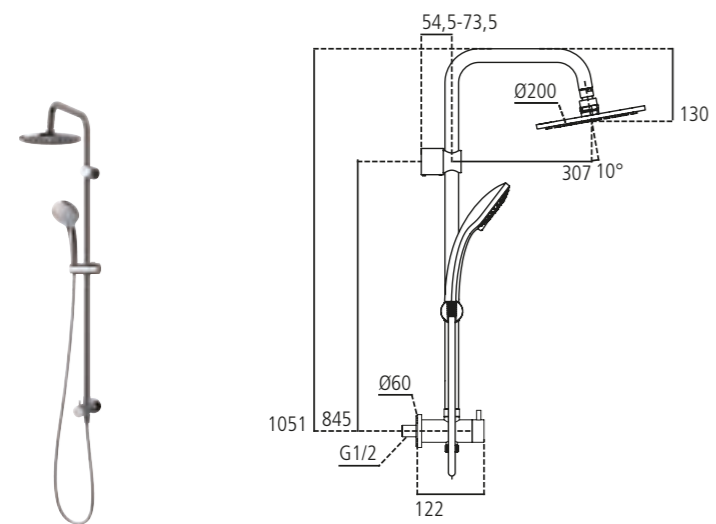

Columna Idealrain Round instalación directa

Descripción

- Teleducha Evo Round 100 mm
- 3 Funciones: lluvia, lluvia fina, masaje
- Rociador orientable de 200 mm
- Manguera de ducha Idealflex 1750 mm

Acabado

Producto	Acabado	Referencia	Euro (€)
Round 3 funciones	Cromo	A5689AA	481