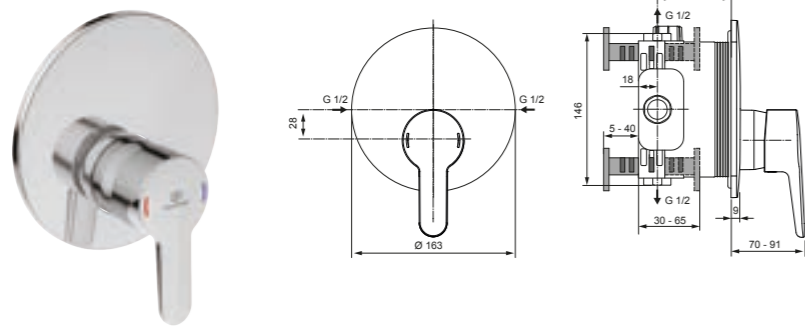

Monomando ducha empotrado

Descripción

- Cartucho cerámico 47 mm con click technology
- Limitador de temperatura integrado
- Embellecedores metálicos
- Cuerpo empotrado no incluido (completar con A1000NU)

Acabado

Producto	Acabado	Referencia	Euro (€)
Monomando ducha sin cuerpo empotrado	Cromo	A6865AA	143