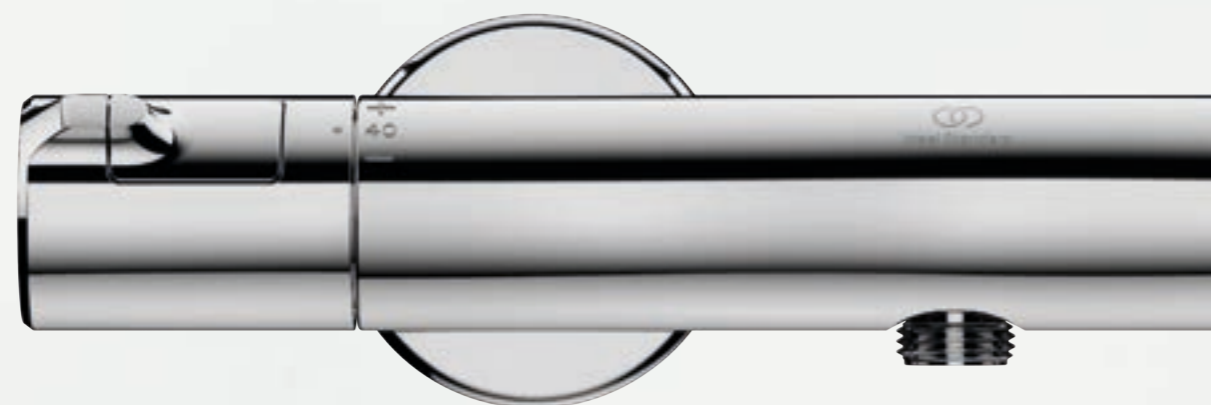

Idealrain

EVO round

EVO JET diamond

	DROP JET	MASAJE	LLUVIA	LLUVIA AIREADA	LLUVIA FINA
Idealrain EVO JET	•	•	•		
Idealrain EVO		•	•	•	
Idealrain		•	•		•

T100

T50

T25

Ceratherm T