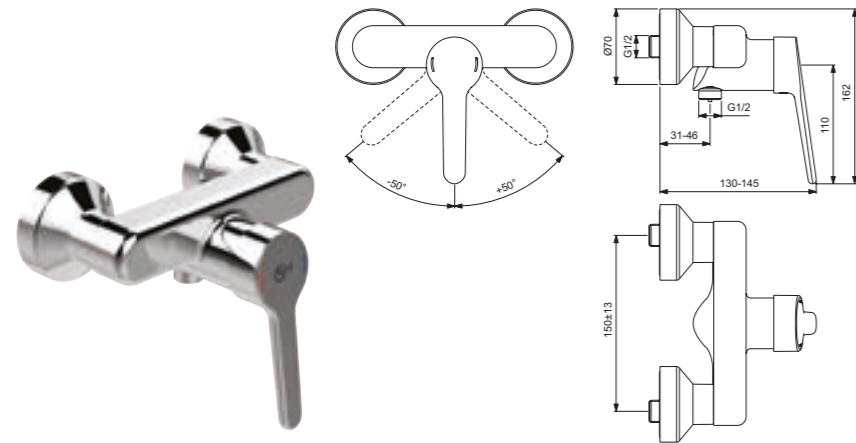

Ceraplus 2.0

Monomando ducha exterior

Descripción

- Maneta de 110 mm
- S- conectores con embellecedores
- Cartucho cerámico de 38 mm
- Limitador de temperatura integrado

Acabado

Producto	Acabado	Referencia	Euro (€)
Con maneta larga	Cromo	BC118AA	189