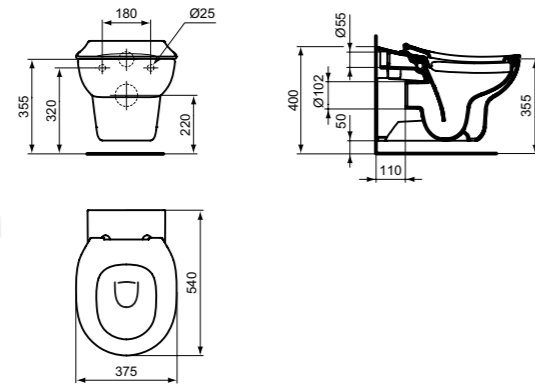

Producto	Acabado	Referencia	Euro (€)
Inodoro suspendido Sin Brida	Blanco	S312801	336

Cisterna doble descarga

Descripción

- Opcional para instalación con inodoros a pared
- Doble descarga
- Accionamiento superior
- Alimentación lateral
- En su instalación el inodoro queda separado de la pared

Acabado