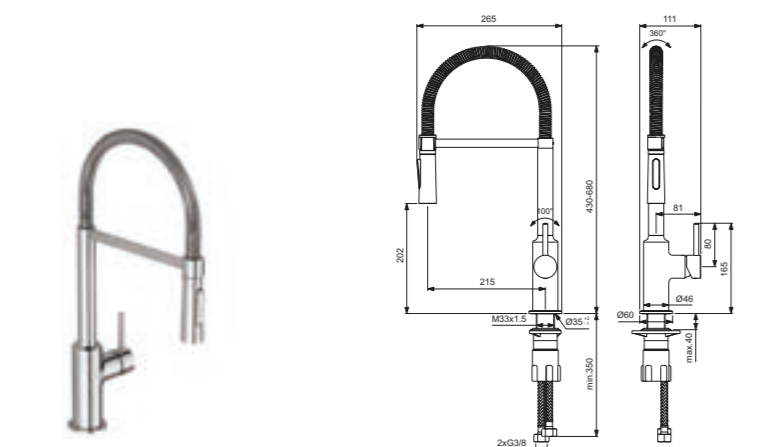

Monomando cocina semi pro

Descripción

- Cartucho cerámico 35 mm (no Clic)
- Caudal 9 l/min a 3 bar
- Caño extraible y flexible
- Latiguillos antitorsión 3/8"

Acabado

Producto	Acabado	Referencia	Euro (€)
Monomando Semi Pro	Cromo	BC302AA	315