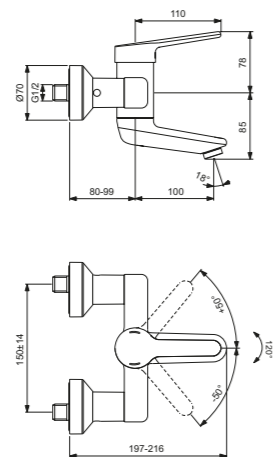

Producto	Acabado	Referencia	Euro (€)
Monomando con caño 100 mm	Cromo	BC114AA	310
Monomando con caño 100 mm y conectores ON/OFF	Cromo	BC110AA	298