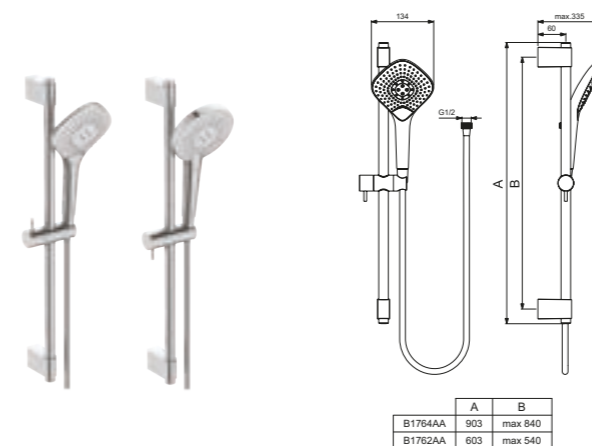

Acabado

Producto	Acabado	Referencia	Euro (€)
Cube 3 funciones	Cromo	A5862AA	544

Barras con teleducha

Columna Idealrain Cube instalación directa

Descripción

- Teleducha Evo Cube 100 mm
- 3 Funciones: lluvia, lluvia fina, masaje
- Rociador 200 mm
- Manguera de ducha Idealflex 1750 mm

Acabado

Producto	Acabado	Referencia	Euro (€)
Cube 3 funciones	Cromo	A5834AA	487

Idealrain Evo Jet kit ducha

Descripción

- Ducha de mano Diamond ø134 mm / Ducha de mano Round ø125 mm
- Botón Navigo
- 3 funciones: Lluvia, drop-jet y masaje
- Difusores de silicona anticálcicos
- Barra de ducha 600/900 mm
- Manguera de ducha Idealflex 1750 mm