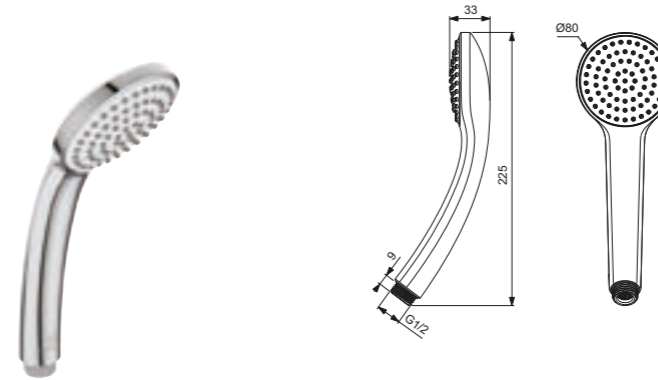

Teleduchas