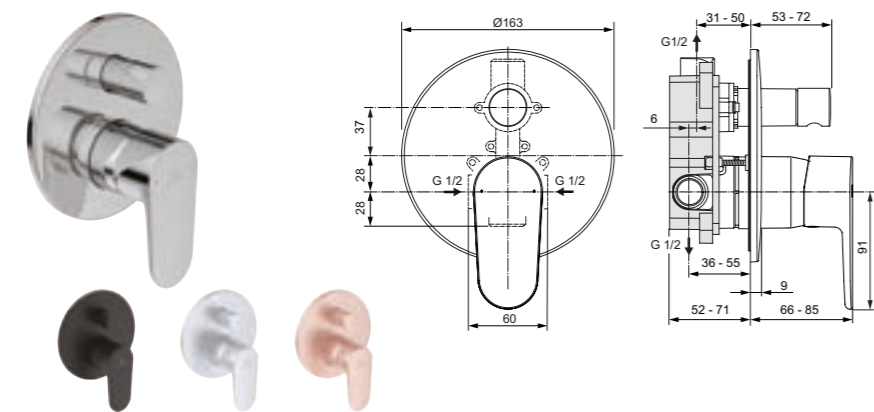

Monomando baño/ducha empotrado

Descripción

- Limitador de caudal
- Desviador automático
- Cuerpo empotrado A1000NU para las referencias A7350- (No incluido)
- Cuerpo empotrado A1300NU para las referencias A7195AA y BD135XG (No incluido)
- 2 vías

Acabado

Producto	Acabado	Referencia	Euro (€)
Monomando baño/ducha sin cuerpo empotrado	Cromo	A7195AA	113
	Negro mate	BD135XG	216
	Silver	A7350SI	216
	Rosé	A7350RO	216
Monomando baño/ducha con cuerpo empotrado	Cromo	A7193AA	189
	Negro mate	A7193XG	257
Producto recomendado			
Cuerpo empotrado Easy Box	Neutro	A1000NU	144
Cuerpo empotrado	Neutro	A1300NU	144