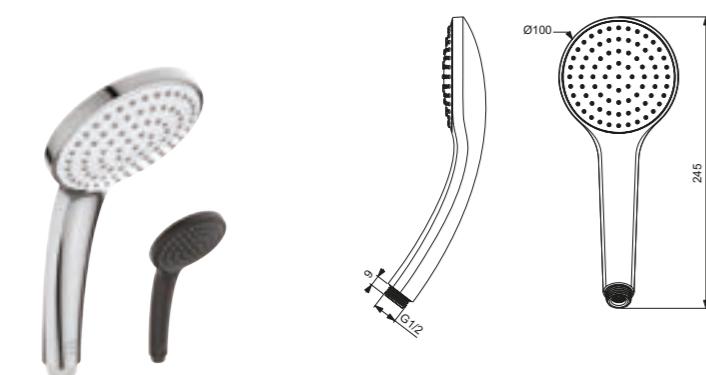

Teleducha Idealrain M1

Descripción

- Ducha extraíble de $\varnothing$ 100 mm
- 1 función con difusores de silicona anticalcáreos
- Reductor de caudal 8L/min 3 bars

Acabado

Producto	Acabado	Referencia	Euro (€)
Round 1 función	Cromo	B9402AA	37
	Negro mate	B9402XG	46