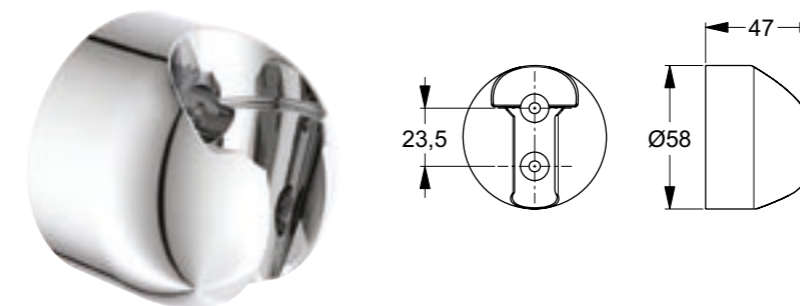

Acabado

Producto	Acabado	Referencia	Euro (€)
Soporte de ducha fijo	Cromo	B9467AA	19

Soporte a pared cuadrado

Descripción

- Instalación ultrarresistente con dos puntos de fijación
- Tornillos de fijación incluidos