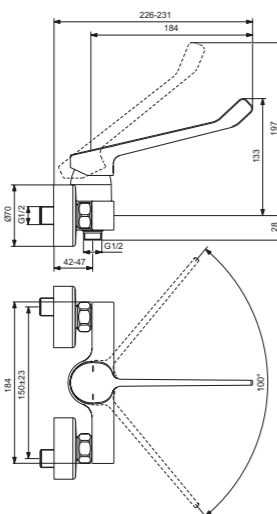

Monomando ducha exterior

Descripción

- Maneta metálica
- Salida de ducha de 1/2
- Válvulas antirretorno incorporadas
- Reductores de ruido incorporados
- Cartucho Firmaflow® Ø 38mm
- Limitador de temperatura integrado
- Distancia entre centros: 150 mm +/- 13 mm

Acabado

Producto	Acabado	Referencia	Euro (€)
Monomando ducha	Cromo	BC842AA	107

Monomando lavabo maneta recta gerontológica

Descripción

- Aireador con limitador de caudal 5 l/min
- Cartucho Firmaflow® Ø 38mm
- Sistema de fijación rápida EasyFix
- Latiguillos flexibles G3/8 para conexión de suministro de agua

Acabado

Producto	Acabado	Referencia	Euro (€)
Monomando con válvula (varilla posterior)	Cromo	BD061AA	102

Monomando baño/ducha exterior maneta recta gerontológica

Descripción

- Grifo monomando con maneta recta gerontológica
- Cartucho cerámico Firmaflow® Ø 38mm con limitador de agua caliente
- Conexiones S estándar

Acabado

Producto	Acabado	Referencia	Euro (€)
Monomando baño/ducha	Cromo	BD490AA	110