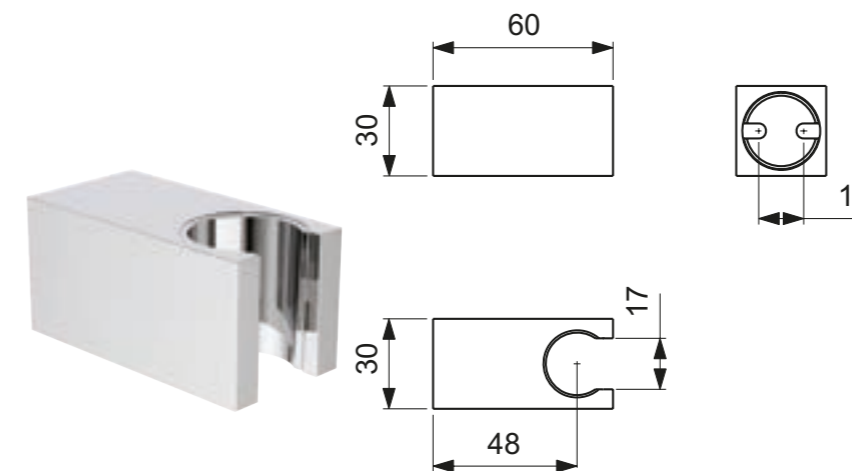

Acabado

Producto	Acabado	Referencia	Euro (€)
Soporte fijo a pared	Cromo	BC770AA	54