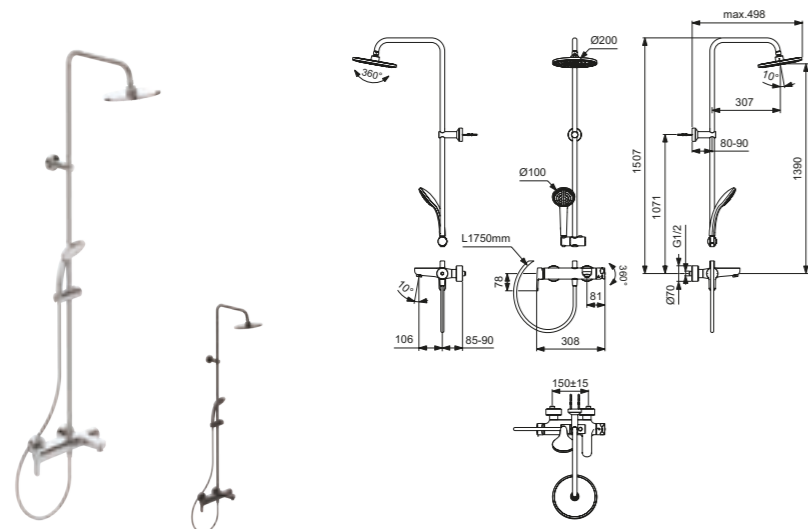

Columnas de ducha

Columna monomando baño/ducha Cerafine O

Descripción

- Nuevo cartucho termostático fino Firmaflow 38 mm
- Tecnología click
- Manguera Idealflex 1750 mm
- Teleducha Idealrain M1 100 mm 1F - 8l/min
- Diversor incorporado
- Altura barra 1400 mm
- Rociador redondo 200 mm

Acabado

Producto	Acabado	Referencia	Euro (€)
Cerafine O	Cromo	BC749AA	544
	Negro mate	BC749XG	732