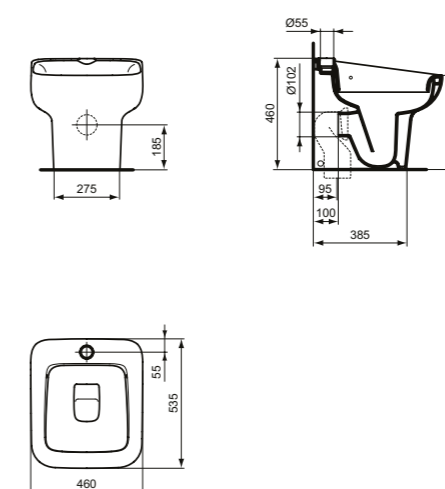

Vertederos

Vertedero a suelo

Descripción

- Vertedero a suelo
- La rejilla se vende por separado

Acabado

01

Producto	Acabado	Referencia	Euro (€)
Vertedero salida dual	Blanco	T530401	327
Producto recomendado			
Codo salida recto	Blanco	WW965742	24
Rejilla vertedero cromo brillo	Cromo	J3494AA	98
Juego fijación inodoros	Neutro	TT0257919	6