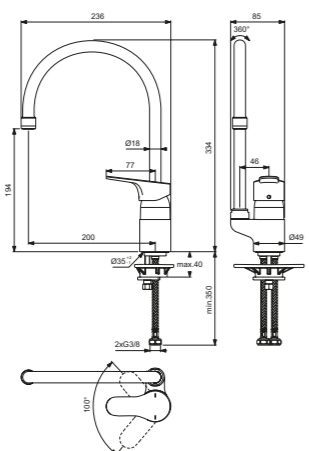

Acabado

Producto

Producto	Acabado	Referencia	Euro (€)
Monomando sin válvula	Cromo	BC827AA	73
Monomando Bluestart sin válvula	Cromo	BC830AA	73
Monomando con válvula (varilla posterior)	Cromo	BC829AA	78
Monomando Bluestart con válvula (varilla posterior)	Cromo	BC832AA	78
Monomando con válvula (Click Clack)	Cromo	BD077AA	78

Monomando lavabo caño alto

Descripción

- Caño alto con aireador integrado
- Aireador con limitador de caudal máximo 5l/min integrado en el tubo
- Cartucho Firmaflow® Ø 38mm
- Limitador de temperatura integrado
- Maneta metálica
- Sistema de fijación rápida EasyFix
- Mangueras de alimentación antitorsión PEX 3/8" - 350 mm
- Zona confort lavado manos 199mm

Acabado

Producto

Producto	Acabado	Referencia	Euro (€)
Monomando sin válvula	Cromo	BC844AA	90