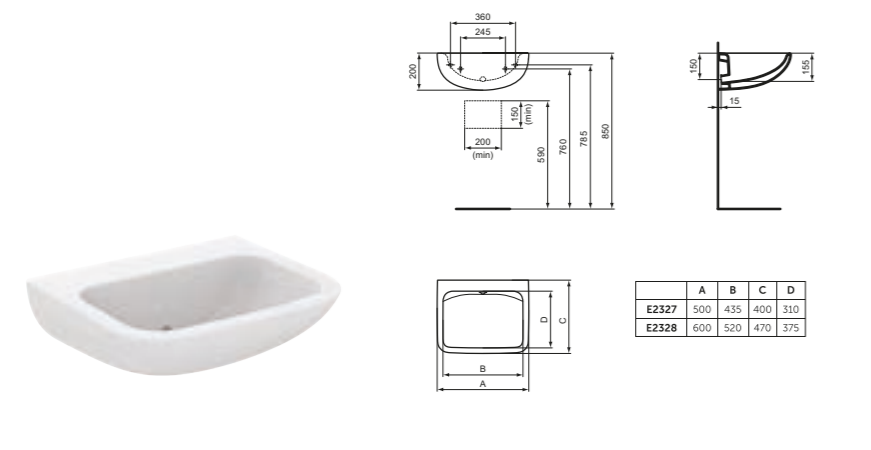

Lavabo con desagüe posterior, sin rebosadero y sin orificio para grifería

Descripción

- Lavabo sin pedestal
- Sin rebosadero visto
- Sin orificio para grifería
- Juego de fijación a pared no incluido. Ref TT0299764
- Se recomienda instalación con bastidor Prosys lavabo minusvalía R016167
- Precisa de acceso técnico por detrás de la pared

Acabado

Producto	Acabado	Referencia	Euro (€)
C21 lavabo 50 cm*	Blanco	E232701	201
C21 lavabo 50 cm SmartGuard+	T. Antibacteriano	E2327HY	262
C21 lavabo 60 cm*	Blanco	E232801	250

Producto recomendado	Referencia	Euro (€)
Sifón empotrado posterior	Neutro E254967	74