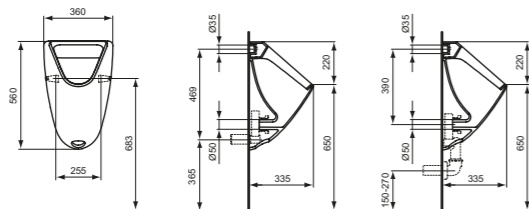

Urinario alimentación posterior

Descripción

- Urinario cerrado a pared, más limpio
- Alimentación posterior, desagüe horizontal
- Incluye kit de fijación TT0257919

Acabado

01

Producto	Acabado	Referencia	Euro (€)
Urinario alimentación posterior	Blanco	K553801	189
Producto recomendado			
Kit de conexión urinario para alimentación posterior	Negro	W588667	35
Sifón salida horizontal	Negro	K822367	98
Sifón salida vertical	Blanco	K751501	98