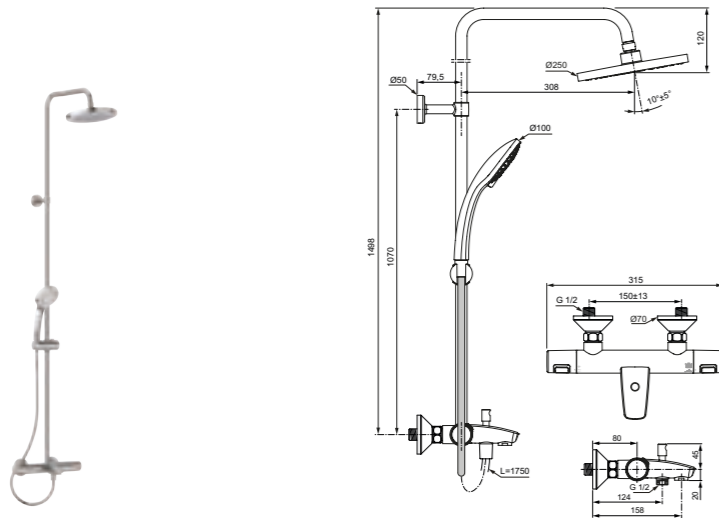

Columna baño/ducha Ceratherm T25

Descripción

Descripción termostática

- Tecnología Cool Body
- Nuevo cartucho termostático fino
- Limitador de agua caliente con bloqueo de seguridad 40 grados
- Válvula antirretorno
- Cumple Norma EN 1111
- Posición del soporte a pared ajustable en instalación

Descripción columna

- Manguera Idealflex 17500 mm
- Teleducha Idealrain M3 10 mm con 3 funciones - 8 l/min
- 3 funciones; lluvia, lluvia fina, masaje
- Rociador Redondo 200 mm diámetro - 12 l/min

Acabado

AA

Producto	Acabado	Referencia	Euro (€)
Ceratherm baño/ducha T25	Cromo	A7590AA	429
Producto recomendado			
Extensor 150mm	Cromo	A861379AA	42
Extensor 300mm	Cromo	A861380AA	48