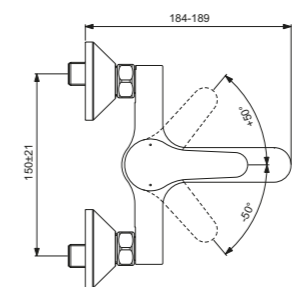

Producto	Acabado	Referencia	Euro (€)
Monomando baño/ducha	Cromo	BC654AA	109

Monomando ducha empotrado

Descripción

- Cartucho cerámico de 47 mm
- Profundidad de instalación reducida
- Cuerpo empotrado A1300NU incluido en A7184AA
- 1 vía

Acabado

AA