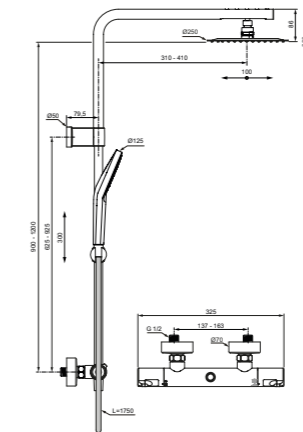

Columna ducha Ceratherm T50 - Telescópica en instalación

Descripción

Descripción termostática

- Tecnología Cool Body
- Nuevo cartucho termostático fino
- Limitador de agua caliente con bloqueo de seguridad
- Válvula antirretorno
- Tiradores metálicos
- Certificaciones NF, KTW, Kiwa, ACS
- Altura ajustable durante instalación (+/- 300 mm)
- Profundidad ajustable durante instalación (+/- 100 mm)

Descripción columna

- Manguera Idealflex 1750 mm
- Teleducha Idealrain Evo Round 125 mm 3F - 8l/min
- Botón Navigo; 3 funciones; lluvia, drop-jet, masaje
- Rociador 250 mm redondo

Acabado

Acabado	Referencia	Euro (€)
Cromo	A7704AA	767

Producto	Referencia	Euro (€)
Ceratherm T50	A7704AA	767

Producto recomendado	Referencia	Euro (€)
Extensor 150mm	A861379AA	42
Extensor 300mm	A861380AA	48