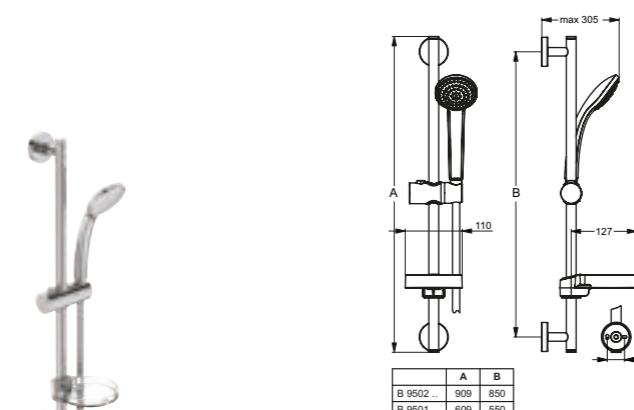

Acabado

	A	B
B 9504 ..	909	850
B 9503 ..	609	550

Producto	Acabado	Referencia	Euro (€)
Con barra 60 cm	Cromo	B9503AA	74
Con barra 90 cm	Cromo	B9504AA	86

Idealrain S1

Descripción

- Jabonera transparente
- Ducha extraíble de ø80 mm
- 1 función con difusores de silicona anticalcáreos
- Manguera de ducha Idealflex 1750 mm
- Barra de ducha 600/720/900 mm
- Soporte deslizante orientable