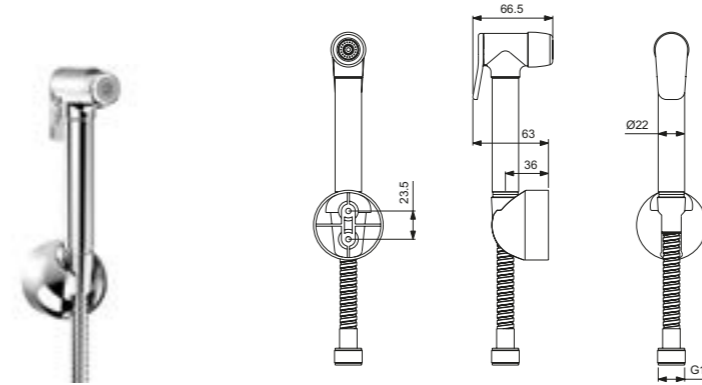

Acabado

Producto
Ducha higiénica sin ajuste de temperatura

Acabado	Referencia	Euro (€)
Cromo	B0011AA	69

Producto
Ducha higiénica sin ajuste de temperatura

Kit ducha higiénica Zamak eco sin ajuste temperatura