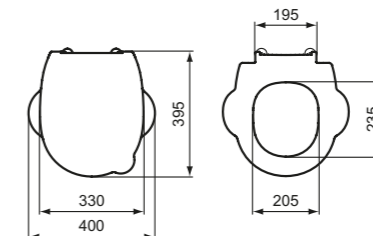

Acabado

01

79

GQ

36

Producto	Acabado	Referencia	Euro (€)
Tapa y asiento cierre normal	Blanco	S453301	90
	Amarillo	S453379	90
	Azul	S453336	90
	Rojo	S4533GQ	90

Asientos

Descripción

- Con asas para facilitar el uso

Acabado

01

79

GQ

36