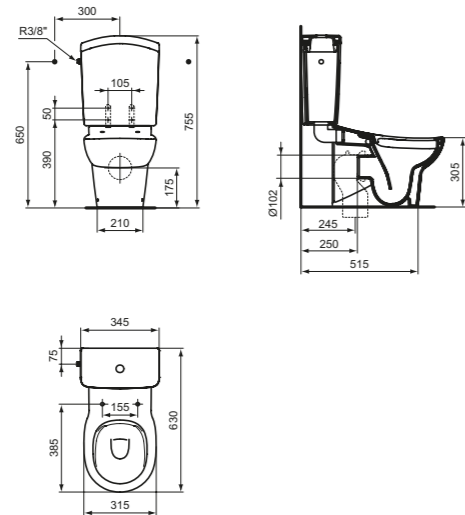

Acabado

Producto	Acabado	Referencia	Euro (€)
Tanque Contour 21 4.5/3 litros A/L	Blanco	S327001	208

Contour 21

Asientos y tapas

Descripción

- Asiento y tapa para inodoro de 7 a 11 años