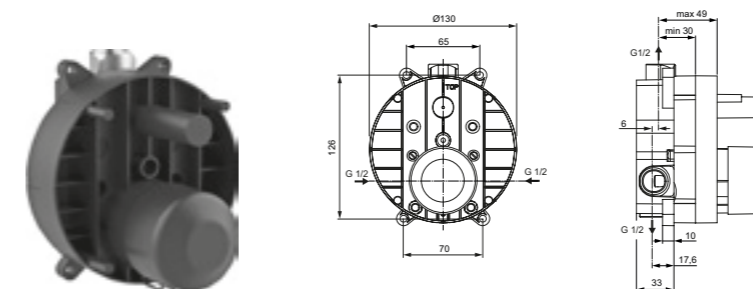

Cuerpo empotrado

Descripción

- Fácil instalación
- Compatible con diversas series
- Profundidad reducida

Producto	Acabado	Referencia	Euro (€)
Cuerpo empotrado ducha o baño/ducha	Negro	A1300NU	144