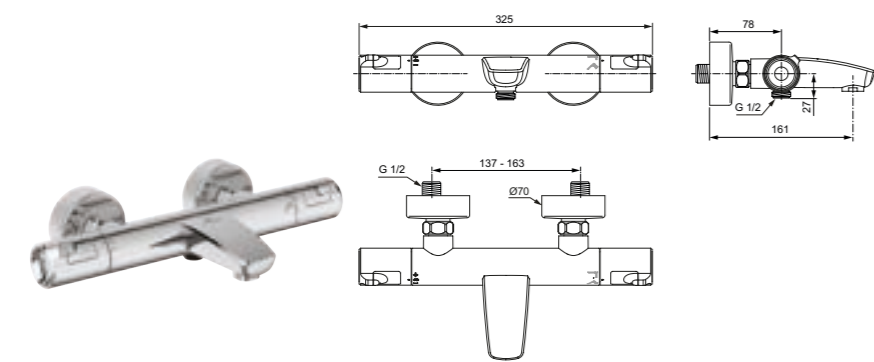

Acabado

AA

Producto	Acabado	Referencia	Euro (€)
Ceratherm C100	Cromo	A7538AA	463

Cuerpo exterior termostática baño/ducha

Termostática exterior baño/ducha Ceratherm T50

Descripción

- Tecnología Cool Body
- Nuevo cartucho termostático fino
- Limitador de agua caliente con bloqueo de seguridad
- Válvula antirretorno
- Desviador automático
- Tiradores metálicos
- Certificaciones NF, KTW, Kiwa, ACS