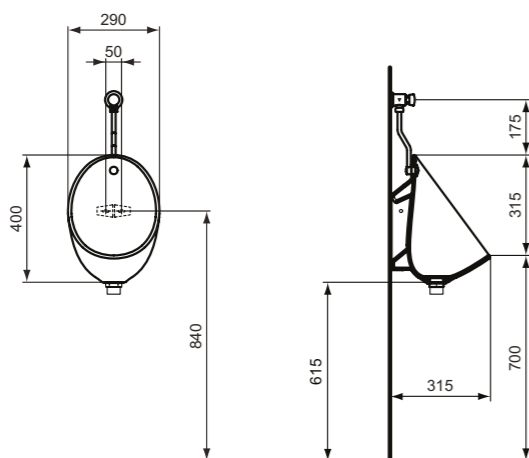

Acabado

01

Producto	Acabado	Referencia	Euro (€)
PACK Urinario alimentación superior + Grifería temporizada + válvula	Blanco	E253501	170
Producto incluido			
Grifería temporizada	Cromo	E2729AA	
Rociador	Neutro	E2029AA	
Soportes EasyFix	Neutro	TT0257919	
Desagüe	Blanco	S881101	

Separador cerámico

Descripción

- Pantalla cerámica
- No incluye anclaje EEC01BM0167
- En caja
- *Precisa anclaje EEC01BM0167 (no incluido)

Acabado

01

Producto	Acabado	Referencia	Euro (€)
Separador cerámico	Blanco	S612001	177

Vertederos

Vertedero a suelo

Descripción

- Vertedero a suelo
- La rejilla se vende por separado