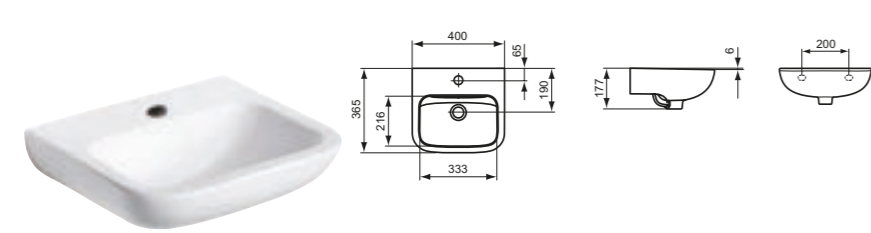

Movilidad reducida PMR

Lavamanos 40 PMR, sin rebodadero y con orificio para grifería

Descripción

- Lavabo sin pedestal
- Sin rebosadero visto
- Con orificio para grifería
- Juego de fijación a pared no incluido. Ref S911067
- Soportes para colgar no incluidos: S911067

Acabado

Producto	Acabado	Referencia	Euro (€)
C21 lavamanos 40*	Blanco	S240601	128
Producto recomendado			
Juego fijación lavabos	Neutro	J117767	6