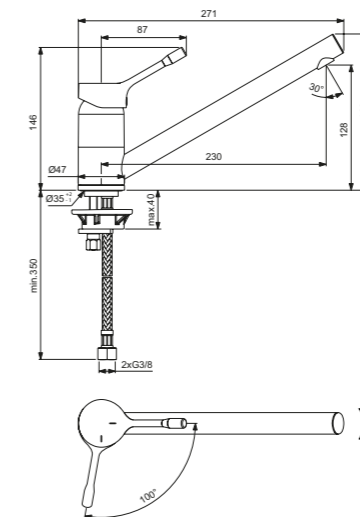

Ceralook

Monomando cocina caño normal con Bluestart

Descripción

- Tecnología Bluestart: Apertura central en frío
- Cartucho cerámico 38 mm Clic
- Caudal 9 l/min a 3 bar
- 14,5cm altura, 23 cm proyeccion
- Latiguillos antitorsión 3/8"

Acabado

Producto	Acabado	Referencia	Euro (€)
Giratorio y Bluestart	Cromo	BC292AA	140