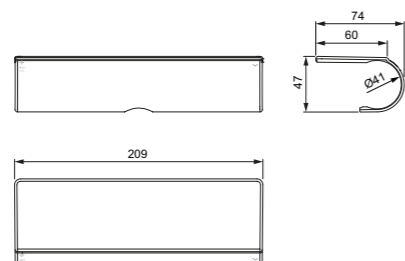

Acabado

AA

Producto	Acabado	Referencia	Euro (€)
Repisa para termostáticas	Cromo	A7215AA	48

Cuerpo exterior termostática baño/ducha

Termostática exterior baño/ducha Ceratherm S200

Descripción

- Tecnología Cool Body
- Nuevo cartucho termostático fino
- Control temperatura mediante botón giratorio con bloqueo de seguridad a 40 grados
- Control caudal mediante botón pulsador giratorio con control seguridad al 50%
- Divisor mediante control giratorio
- Fijaciones ocultas
- Cristal templado Blanco