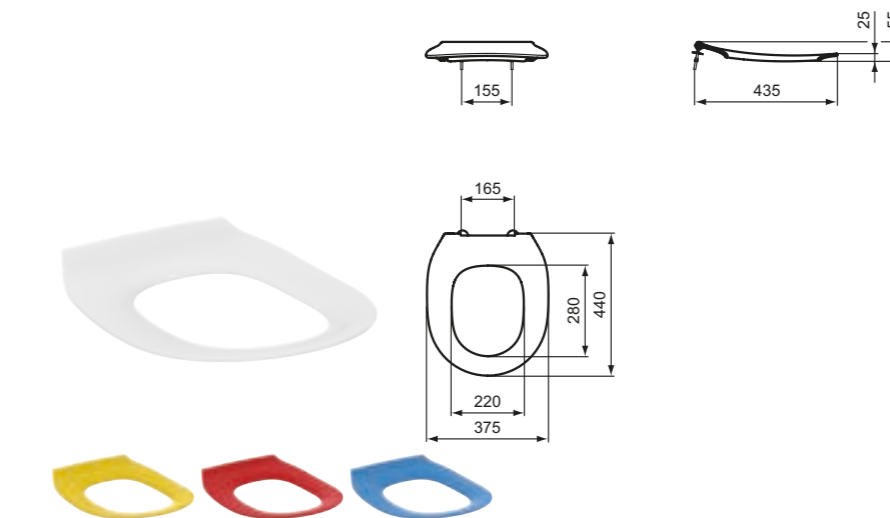

Acabado

Producto

Producto	Acabado	Referencia	Euro (€)
Tapa y asiento cierre normal	Blanco	S454501	85
	Amarillo	S454579	85
	Rojo	S4545GQ	85
	Azul	S454536	85