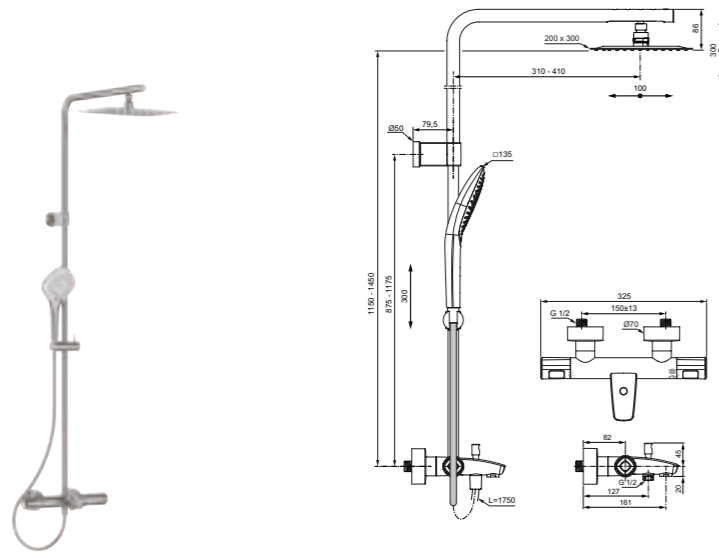

Columna baño/ducha Ceratherm T100 - Telescópica en instalación

Descripción

Descripción termostática

- Tecnología Cool Body
- Nuevo cartucho termostático fino
- Limitador de agua caliente con bloqueo de seguridad
- Válvula antirretorno
- Cumple Norma EN 1111
- Altura ajustable durante instalación (+/- 300 mm)