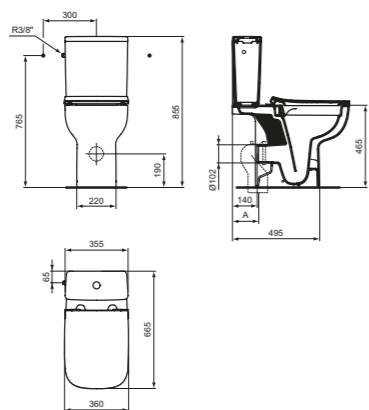

Inodoro abierto elevado tanque bajo i.life A

Descripción

- Inodoro elevado de 46,5 cm
- Descarga RimLS+® para una descarga más higiénica
- En porcelana vitrificada
- Tanque doble descarga de 4,5/3 litros con opción de 4/2 litros
- Asiento en urea termoestable (Duroplast) con fácil extracción para su limpieza
- Fijaciones incluidas
- Codo salida vertical no incluido

Acabado

Producto	Acabado	Referencia	Euro (€)
Inodoro abierto elevado tanque bajo	Blanco	T472201	293
Tanque 4,5/3L alimentación inferior	Blanco	T472301	135
Tanque 4,5/3L alimentación lateral	Blanco	T524701	135
Tanque 4/2L alimentación lateral	Blanco	T555701	135
Asiento y tapa fina con cierre normal	Blanco	T481201	68
Asiento y tapa fina con cierre amortiguado	Blanco	T481301	86
Asiento y tapa envolvente con cierre normal	Blanco	T453001	68
Asiento y tapa envolvente con cierre amortiguado	Blanco	T453101	86

Producto recomendado	Acabado	Referencia	Euro (€)
Codo 90° con desplazamiento de 6 cm	Neutro	T682067	24