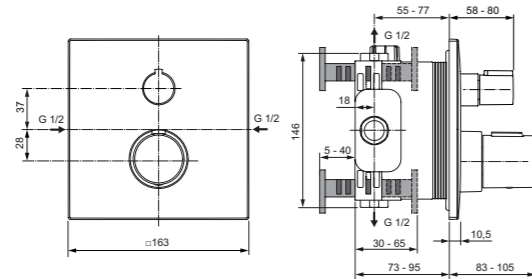

Termostático empotrado Ceratherm C100 ducha cuadrado

Descripción

- Grifo termostático empotrado 1 vía
- Cartucho termostático cerámico
- Sellado con el sistema DICHT-FIX
- Limitador de temperatura integrado
- Nivel sonoro según DIN 4109, grupo 1
- Para completar con cuerpo empotrado EasyBox A1000NU

Acabado

Producto	Acabado	Referencia	Euro (€)
Ceratherm C100	Cromo	A6956AA	303
	Negro mate	A6956XG	504
	Gris magnético	A6956A5	401
	Acero satinado	A6956GN	401
	Oro satinado	A6956A2	401
Producto recomendado			
Cuerpo empotrado Easy Box	Neutro	A1000NU	144