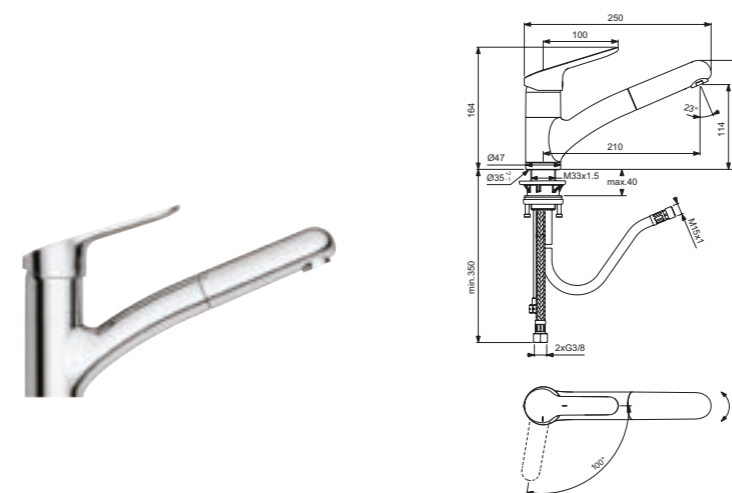

Monomando cocina caño alto extraible con Bluestart

Descripción

- Caño Extraible
- Tecnología Bluestart: Apertura central en frío
- Cartucho cerámico 38 mm Clic
- Caudal 9 l/min a 3 bar
- Limitador de temperatura
- Latiguillos antitorsión 3/8"
- Sistema instalación Easy-fix

Acabado

Producto	Acabado	Referencia	Euro (€)
Giratorio, extraible y Bluestart	Cromo	BC143AA	162