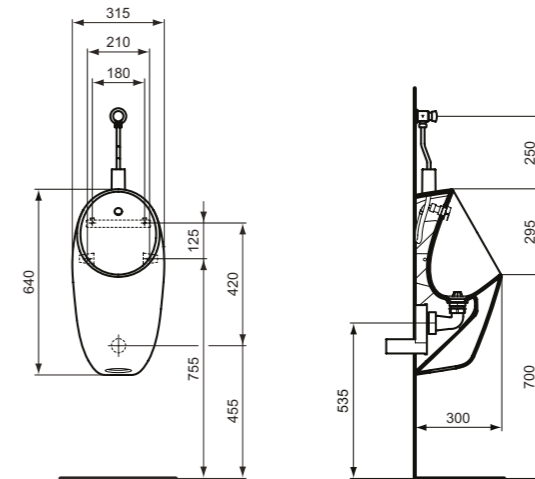

Urinario i.life alimentación superior

Descripción

- Urinario cerrado a pared y sin brida, más limpio
- Geometría cóncava antisalpicaduras
- Grifería temporizada incluida E2732AA
- Alimentación superior con latiguillo y llave de corte incluido
- Rociador en cromo con logo con válvula de control del caudal incluida E2029AA
- Soportes EasyFix incluidos TT0257919
- Desagüe de fácil mantenimiento (sin desmontar el urinario) S885067
- Sifón incluido E622767

Acabado

Producto	Acabado	Referencia	Euro (€)
PACK Urinario alimentación superior + grifería temporizada + desagüe	Blanco	E266101	310
Producto incluido			
Grifería temporizada	Cromo	E2732AA	
Rociador con válvula de control	Cromo	E2029AA	
Soportes EasyFix	Neutro	TT0257919	
Desagüe	Neutro	S885067	
Sifón	Neutro	E622767	

Urinario i.life alimentación posterior

Descripción

- Urinario cerrado a pared y sin brida, más limpio
- Geometría cóncava antisalpicaduras
- Grifería temporizada incluida E2730AA
- Alimentación posterior con latiguillo y llave de corte incluido
- Rociador en cromo con logo con válvula de control del caudal incluida E2029AA
- Soportes EasyFix incluidos TT0257919
- Desagüe de fácil mantenimiento (sin desmontar el urinario) S885067
- Sifón incluido E622767

Acabado

Producto	Acabado	Referencia	Euro (€)
PACK Urinario alimentación posterior + grifería temporizada + desagüe	Blanco	E266201	310
Producto incluido			
Grifería temporizada	Cromo	E2730AA	
Rociador con válvula de control	Cromo	E2029AA	
Soportes EasyFix	Neutro	TT0257919	
Desagüe	Neutro	S885067	
Sifón	Neutro	E622767