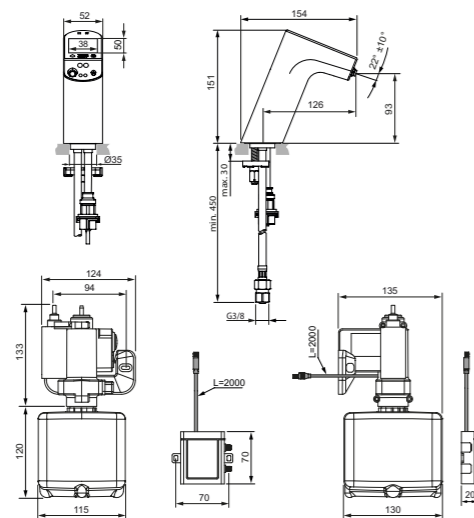

Grifo de repisa inteligente con agua y jabón

Descripción

Instalación

- Sistema EasyFix para una instalación rápida y sencilla
- Fijación estándar con latiguillos G3/8" PEX para reducir el crecimiento de bacterias
- Sin mezclador de agua fría - caliente
- Con posibilidad de ajustar la temperatura con premezclador A5900AA
- Dispensador de jabón para jabón espumoso integrado
- Jabón espumoso no incluido, recomendado con viscosidad de 100 - 3800 cPs
- Para uso solo en instalaciones de alta presión (min. 0,5 bar)

Alimentación

- Con pack de conexión 100-230 V AC, 50-60 Hz, 6 V DC
- Mantenimiento
- Limpieza automática para agua y jabón, desinfección térmica, modo de limpieza
- Electrónica y módulo BLUETOOTH BLE para comunicación bidireccional integrado:
- Parámetros fácilmente ajustables a través de la APP
- Control de datos sencillo a través de la APP
- Válvula solenoide integrada

Aplicación

- "Diseñado para mejorar la higiene y el bienestar en espacios públicos, Intellimix supone una revolución en el lavado de manos. Fabricado para una larga vida útil y con facilidad de uso, Intellimix cumple los estándares de materiales en contacto con el agua."
- Ahorra agua gracias a su limitador a 1,9 l/min
- Pantalla TFT para un uso intuitivo (con opciones de personalización)
- Intellimix es un producto indispensable para limitar la proliferación de infecciones en espacios públicos, gracias a su diseño innovador, ofreciendo una higiene y resistencia superiores

Acabado

Producto	Acabado	Referencia	Euro (€)
Grifo inteligente con agua y jabón	Cromo	A7488AA	912
	Negro brillo	A7488B3	1087
Producto recomendado			
Recambio jabón 6 uds.	Neutro	A7711NU	260
Caja instalación jabón	Neutro	A7709NU	141