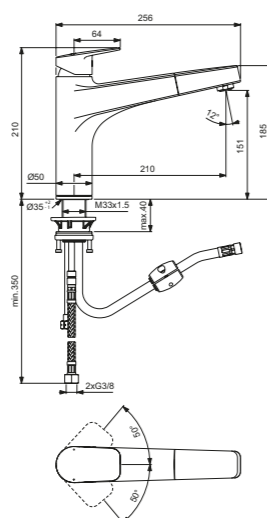

Monomando cocina caño alto y extraíble

Descripción

- Cartucho cerámico 28 mm Tecnología Click
- Limitador temperatura en el cartucho
- Limitador de caudal al 50%
- Aireador con sistema antical
- Latiguillos flexibles 3/8"
- Caño extraíble 1 función
- Disponible con tecnología Bluestart (apertura en frío)

Acabado

AA

Producto	Acabado	Referencia	Euro (€)
Caño alto y extraíble	Cromo	BD331AA	281
Caño alto y extraíble Bluestart	Cromo	BD332AA	281