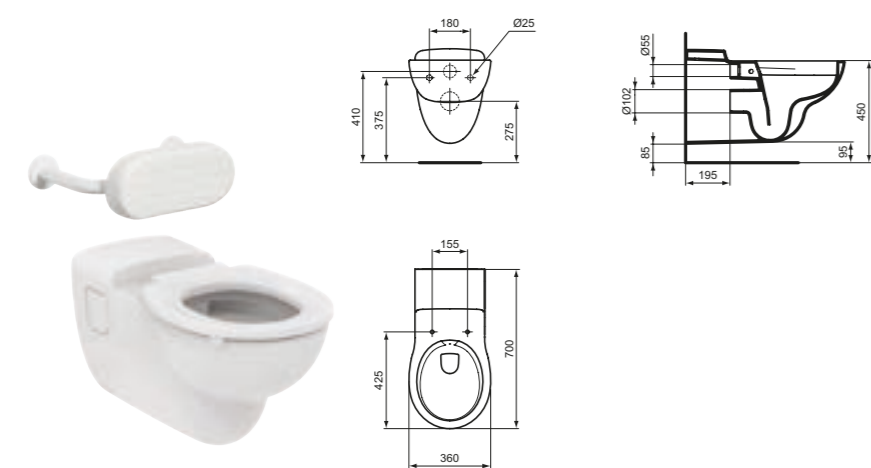

Inodoro suspendido proyección 70 cm

Descripción

- Sin brida / Rimless
- Inodoro suspendido con larga proyección de 70 cm
- Disponible con esmaltado antibacterias SmartGuard+

Acabado

Producto	Acabado	Referencia	Euro (€)
C21 inodoro suspendido 70 cm Sin brida (Rimless)	T. Antibacteriano	S3077HY	689
C21 asiento blanco*	Blanco	S406601	77
C21 asiento y tapa blanco*	Blanco	S406501	79