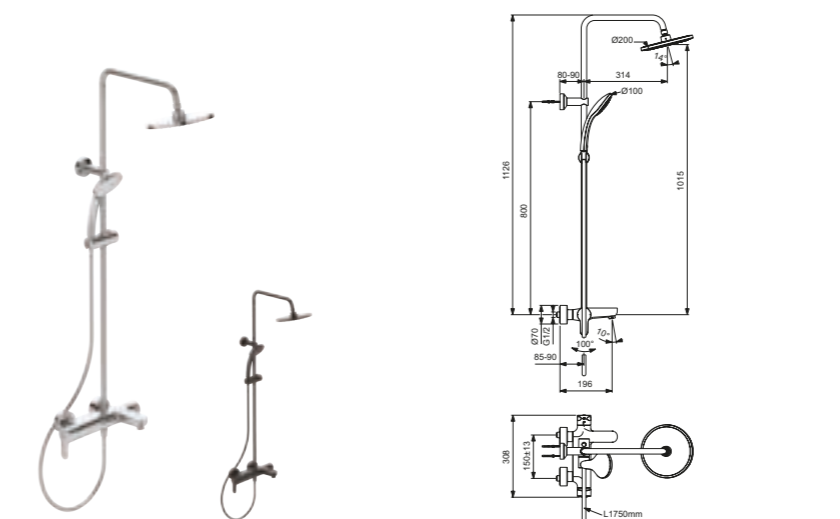

Acabado

XG SI RO

Producto	Acabado	Referencia	Euro (€)
Columna de ducha con monomando Alu+	Negro mate	BD584XG	405
	Silver	BD584SI	405
	Rose	BD584RO	405

Columna monomando baño/ducha Cerafine O

Descripción

- Nuevo cartucho termostático fino Firmaflow 38 mm
- Tecnología click
- Manguera Idealflex 1750 mm
- Teleducha Idealrain M1 100 mm 1F - 8l/min
- Divisor incorporado
- Altura barra 1050 mm
- Rociador redondo 200 mm
- Posición del soporte a pared ajustable en instalación