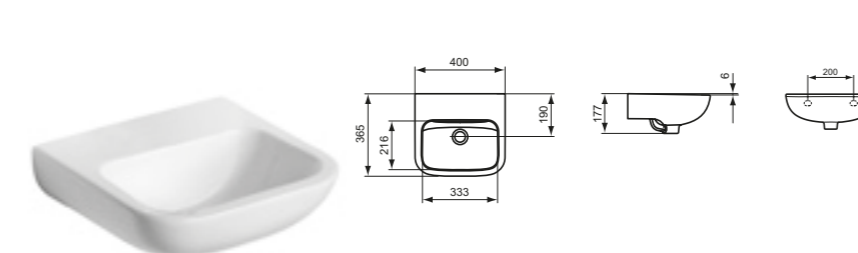

Acabado

Producto	Acabado	Referencia	Euro (€)
C21 lavabo 50 cm SmartGuard+*	T. Antibacteriano	E1603HY	219
C21 lavabo 60 cm SmartGuard+*	T. Antibacteriano	E1726HY	275

Producto recomendado	Referencia	Euro (€)
Juego fijación lavabos	Neutro J117767	6