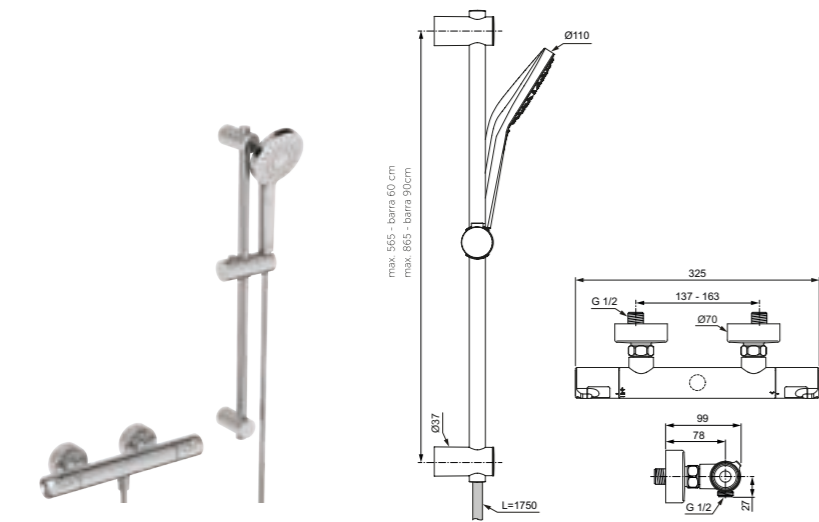

Conjuntos termostáticos ducha

Conjunto termostático Ceratherm T50

Descripción

Descripción termostática

- Tecnología Cool Body
- Nuevo cartucho termostático fino
- Limitador de agua caliente con bloqueo de seguridad
- Válvula antirretorno
- Tiradores metálicos
- Cumple Norma EN 1111, Kiwa

Descripción columna

- Manguera Idealflex 1750 mm
- Teleducha Idealrain Evo Round 110 mm 3F - 8 l/min
- Botón Navigo; 3 funciones; lluvia, drop-jet, masaje
- Barra regulable en altura

Acabado

Producto	Acabado	Referencia	Euro (€)
Ceratherm T50 + Idealrain Evo Round + Barra 60	Cromo	A7217AA	281
Ceratherm T50 + Idealrain Evo Round + Barra 90	Cromo	A7218AA	292
Producto recomendado			
Repisa Ceratherm	Cromato	A7215AA	48