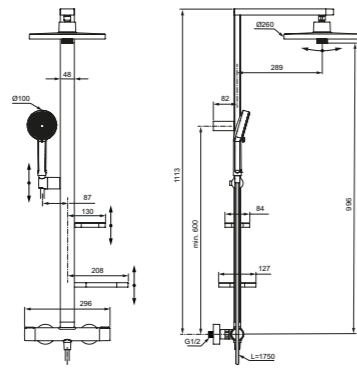

Columnas termostáticas ducha

Columna ducha Alu+

Descripción

- Fabricado en aluminio 84% reciclado. Libre de cromo, plomo y níquel. Entradas de agua de PVC
- Racores en S de 1/2"
- Ajustable para distancias entre ejes de 137 mm a 163 mm
- Tecnología Cool Body
- Pulsador EKO para reducción de caudal de agua al 50%
- Bloqueo de temperatura a 40°
- Rociador con 2 funciones y ø 260 mm
- Teleducha con 2 funciones y ø 100 mm
- 2 estantes 100x60 / 180x100 mm

Acabado

Producto	Acabado	Referencia	Euro (€)
Columna termostática Alu+	Negro mate	BD583XG	445
	Silver	BD583SI	445
	Rose	BD583RO	445

Columna ducha Ceratherm T25

Descripción

Descripción termostática

- Tecnología Cool Body
- Nuevo cartucho termostático fino
- Limitador de agua caliente con bloqueo de seguridad
- Válvula antirretorno
- Cumple norma EN 1111
- Posición del soporte a pared ajustable en instalación

Descripción columna

- Manguera Idealflex 1500 mm (1750 mm para la A7545XG)
- Teleducha Idealrain 1F para la A7545XG - 8 l/min
- 3 funciones; lluvia, lluvia fina, masaje - 8 l/min
- Rociador 200 mm redondo - 12 l/min

Acabado

Producto	Acabado	Referencia	Euro (€)
Ceratherm T25	Cromo	A7208AA	355
	Negro mate	A7545XG	520

Producto recomendado

Extensor 150mm	Cromo	A861379AA	42
Extensor 300mm	Cromo	A861380AA	48