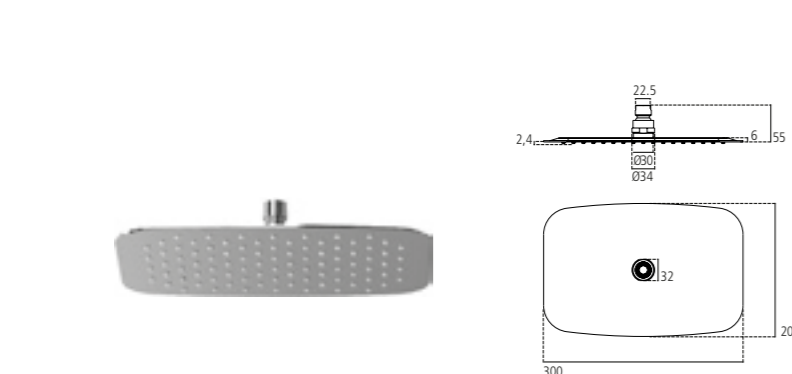

Rociadores Alu+ (2 funciones)

Descripción

- Acabado Silver, Negro mate y Rosé
- Rosca de conexión G1/2
- 2 funciones (Rain y SilkRain)
- Consumo de 12 L/min
- Boquillas de silicona anticálcarea

Acabado

Producto	Acabado	Referencia	Euro (€)
Rociador Alu+	Negro mate	BD581XG	272
	Silver	BD581SI	272
	Rose	BD581RO	272