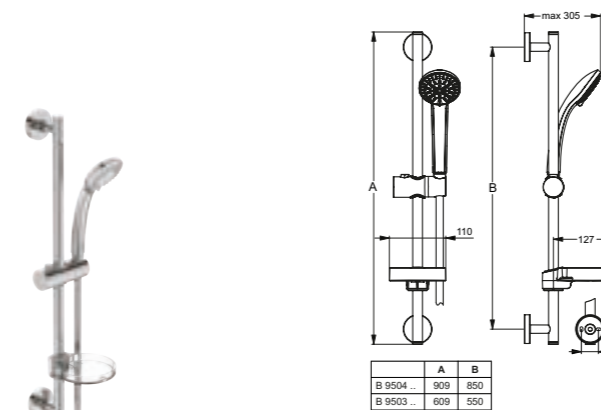

Acabado

Producto	Acabado	Referencia	Euro (€)
Barra con teleducha Alu+	Negro mate	BD586XG	149
	Silver	BD586SI	149
	Rose	BD586RO	149