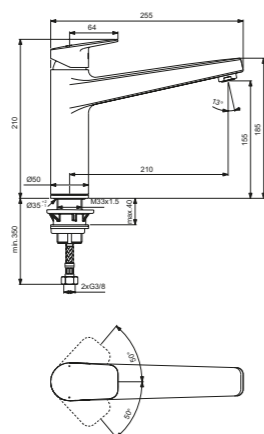

Monomando cocina caño alto

Descripción

- Cartucho cerámico 28 mm Tecnología Click
- Limitador temperatura en el cartucho
- Limitador de caudal al 50%
- Aireador con sistema antical
- Latiguillos flexibles 3/8"
- Disponible con tecnología Bluestart (apertura en frío)

Acabado

AA

Producto	Acabado	Referencia	Euro (€)
Caño alto	Cromo	BD325AA	229
Caño alto Bluestart	Cromo	BD327AA	229