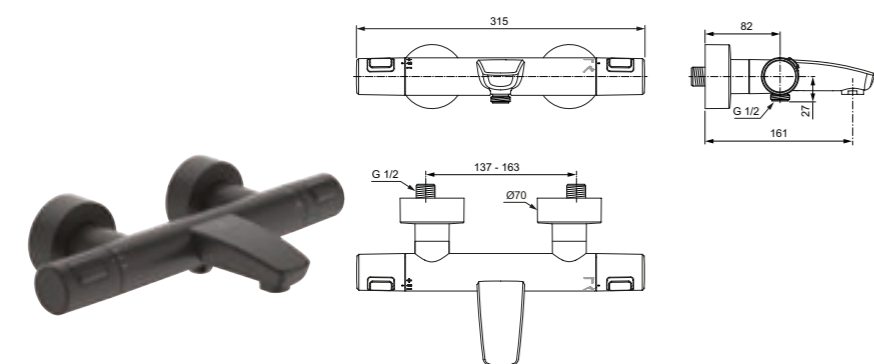

Termostática exterior baño/ducha Ceratherm T25

Descripción

- Tecnología Cool Body
- Nuevo cartucho termostático fino
- Limitador de agua caliente con bloqueo de seguridad
- Válvula antirretorno
- Desviador automático
- Tiradores metálicos
- Certificaciones NF, KTW, Kiwa, ACS

Acabado

XG

Producto	Acabado	Referencia	Euro (€)
Ceratherm T25 baño/ducha	Negro mate	A7544XG	286