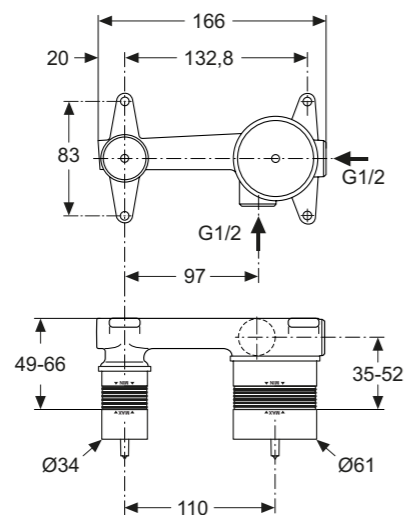

Cuerpo empotrado lavabo a pared

Producto	Acabado	Referencia	Euro (€)
Cuerpo empotrado	Neutro	A5948NU	202