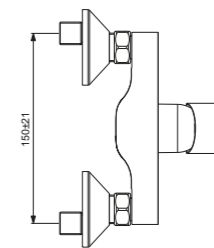

Alpha

Monomando ducha exterior

Descripción

- Cartucho cerámico de 35 mm
- Tecnología Clic con limitador de temperatura
- Válvula antirretorno integrado

Acabado

AA

Producto	Acabado	Referencia	Euro (€)
Monomando ducha	Cromo	BC488AA	98

Monomando baño/ducha exterior

Descripción

- Cartucho cerámico de 35 mm
- Tecnología Clic con limitador de temperatura
- Válvula antirretorno integrado
- Desviador automático

Acabado

AA