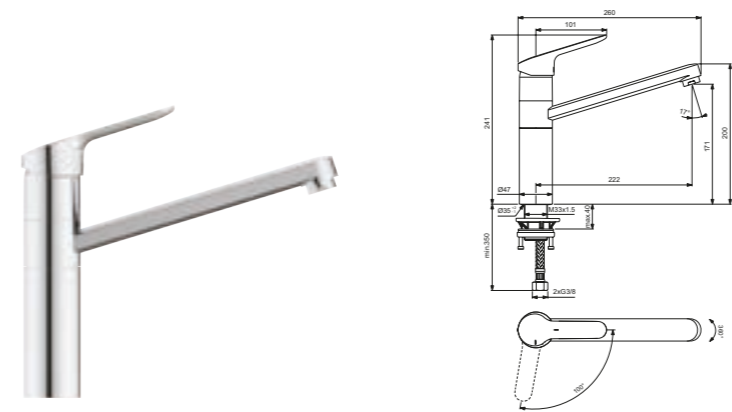

Monomando cocina caño alto con Bluestart

Descripción

- Tecnología Bluestart: Apertura central en frío
- Cartucho cerámico 38 mm Clic
- Caudal 9 l/min a 3 bar
- Limitador de temperatura
- Latiguillos antitorsión 3/8"
- Sistema instalación Easy-fix
- Disponible con tecnología Bluestart (apertura en frío)

Acabado

Producto	Acabado	Referencia	Euro (€)
Giratorio y Bluestart	Cromo	BC135AA	169