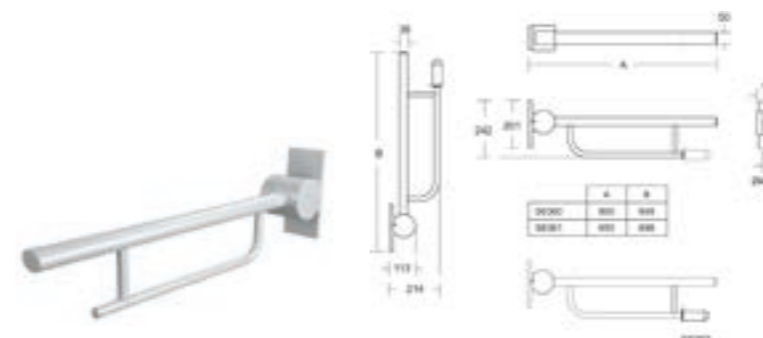

Acabado

Producto	Acabado	Referencia	Euro (€)
Barra abatible 80 cm	Blanco	S6360AC	453
	Acero inoxidable	S6360MY	453
Barra abatible 65 cm	Blanco	S6361AC	429
	Acero inoxidable	S6361MY	429
Accesorio portarrollo	Blanco	S6363AC	46
	Acero inoxidable	S6363MY	46