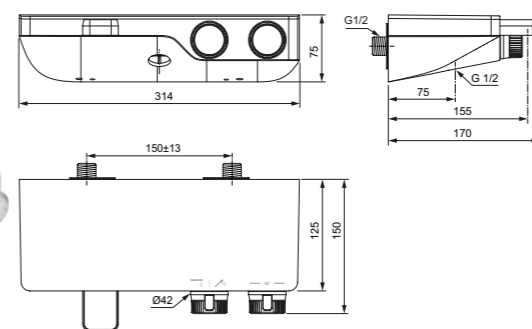

Acabado

AA

Producto	Acabado	Referencia	Euro (€)
Ceratherm S200	Cromo	A7330AA	458

Termostática exterior baño/ducha Ceratherm T100

Descripción

- Tecnología Cool Body
- Nuevo cartucho termostático fino
- Limitador de agua caliente con bloqueo de seguridad
- Válvula antirretorno
- Desviador automático
- Tiradores metálicos con forma diamante
- Certificaciones NF, KTW, Kiwa, ACS