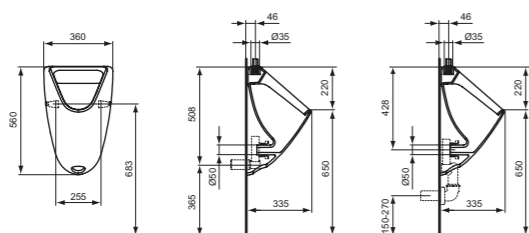

Producto	Acabado	Referencia	Euro (€)
Urinario alimentación superior	Blanco	K553901	189
Producto recomendado			
Kit de conexión urinario para alimentación posterior	Negro	W588667	35
Sifón salida horizontal	Negro	K822367	98
Sifón salida vertical	Blanco	K751501	98

Urinario Eurovit Singular

Descripción

- Urinario cerrado a pared y sin brida, más limpio
- Geometría antisalpicaduras
- Grifería temporizada incluida E2729AA
- Alimentación superior con latiguillo y llave de corte incluido
- Rociador en cromo
- Soportes EasyFix incluidos TT0257919
- Desagüe de fácil mantenimiento (sin desmontar el urinario) S881101