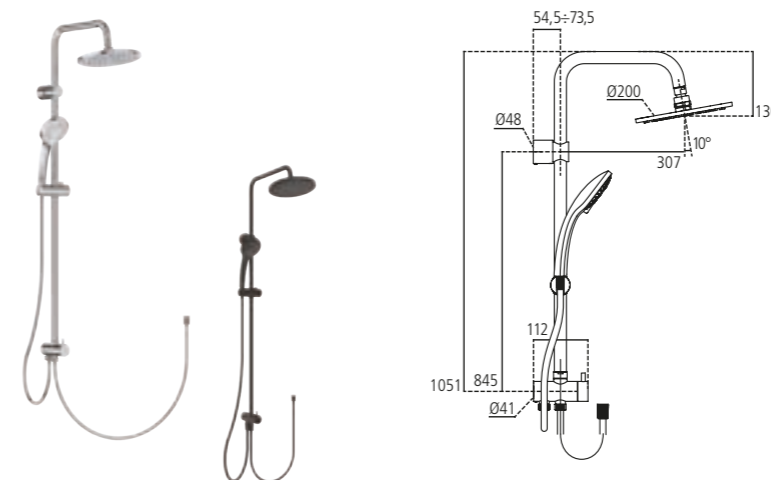

Acabado

AA XG

Producto	Acabado	Referencia	Euro (€)
Columna de baño/ducha con monomando	Cromo	BC525AA	532
	Negro mate	BC525XG	710

Columnas de ducha

Columna monomando baño/ducha Cerafine O

Descripción

- Nuevo cartucho termostático fino Firmaflow 38 mm
- Tecnología click
- Manguera Idealflex 1750 mm
- Teleducha Idealrain M1 100 mm 1F - 8l/min
- Diversor incorporado
- Altura barra 1400 mm
- Rociador redondo 200 mm

Acabado

Producto	Acabado	Referencia	Euro (€)
Cerafine O	Cromo	BC749AA	544
	Negro mate	BC749XG	732

Columnas de ducha

Columna Idealrain Round instalación indirecta

Descripción

- Teleducha M3 Round 100 mm
- 3 Funciones: lluvia, lluvia fina, masaje
- Rociador orientable de 200 mm
- Manguera de ducha Idealflex 1750 mm