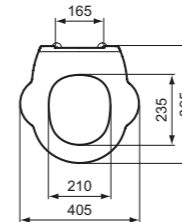

Producto	Acabado	Referencia	Euro (€)
Tapa y asiento cierre normal	Blanco	S454201	85
	Amarillo	S454279	85
	Azul	S454236	85
	Rojo	S4542GQ	85