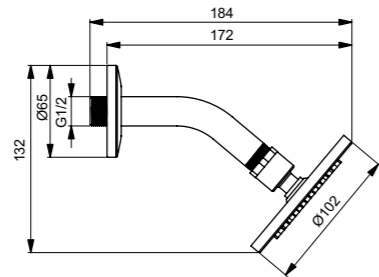

Accesorios duchas y sistemas de ducha

Rociador redondo con brazo articulado

Descripción

- Boquillas de silicona fáciles de limpiar para prevenir acumulación de cal
- Pivota 10°
- Patrón de lluvia fina de alto rendimiento
- Limitador de caudal 12 L/MIN
- Diseño fino de 8 mm

Acabado

Producto	Acabado	Referencia	Euro (€)
Rociador redondo 10cm con brazo	Cromo	B9436AA	228