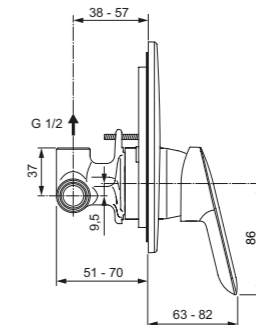

Producto	Acabado	Referencia	Euro (€)
Monomando ducha sin cuerpo empotrado	Cromo	A7186AA	66
Monomando ducha con cuerpo empotrado	Cromo	A7184AA	126

Producto recomendado	Acabado	Referencia	Euro (€)
Cuerpo empotrado ducha o baño/ducha	Neutro	A1300NU	144