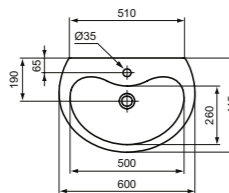

Lavabo 60

Descripción

- Porcelana vitrificada
- Con rebosadero
- Con orificio para grifería
- Para instalación con sifón
- Juego de fijación a pared no incluido. Ref J117767

Acabado

01

Producto	Acabado	Referencia	Euro (€)
Lavabo 60 sin rebosadero	Blanco	S266401	158
Producto recomendado			
Juego fijación	Neutro	J117767	6