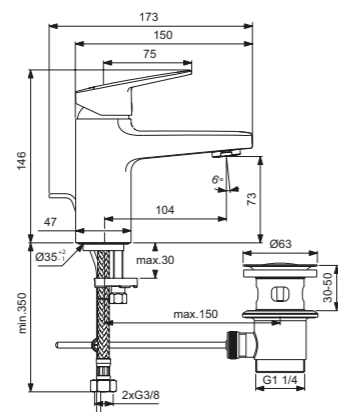

Monomando lavabo grande

Descripción

- Cartucho cerámico FirmaFlow® 38 mm con limitador de temperatura
- Aireador con caudal 5 l/min
- Easy Fix - Instalación fácil
- Zona confort lavado manos: altura 88 mm
- Cuerpo liso
- Disponible con cadenilla y válvula desagüe metálica con apertura mediante varilla posterior
- Disponible con apertura Bluestart (apertura en frío)

Acabado

Producto	Acabado	Referencia	Euro (€)
Monomando sin válvula	Cromo	BD222AA	131
	Negro mate	BD222XG	163
Monomando Bluestart sin válvula	Cromo	BD224AA	131
	Negro mate	BD224XG	163
Monomando con válvula (varilla posterior)	Cromo	BD227AA	143
	Negro mate	BD227XG	178
Monomando Bluestart con válvula (varilla posterior)	Cromo	BD228AA	143
	Negro mate	BD228XG	178
Monomando con válvula (varilla posterior) y con Idealfix	Cromo	BD276AA	143
Monomando con válvula (Click Clack)	Cromo	BD229AA	143
Monomando con cadenilla	Cromo	BD223AA	131