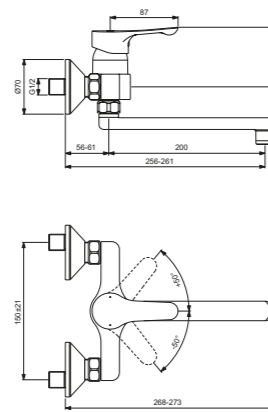

Monomando cocina a pared

Descripción

- Cartucho cerámico 35 mm con Tecnología Click
- Limitador temperatura en el cartucho
- Limitador de caudal al 50%
- Aireador con sistema antical

Acabado

AA

Producto	Acabado	Referencia	Euro (€)
Monomando cocina a pared	Cromo	BC661AA	109