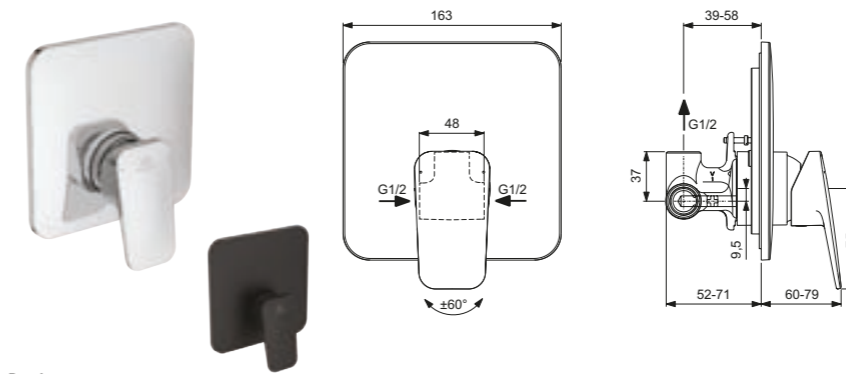

Monomando ducha empotrado

Descripción

- Limitador de caudal
- Cartucho cerámico 47 mm
- Profundidad 52 mm de instalación más reducida
- Cuerpo empotrado A1300NU incluido en BD252

Acabado

Producto	Acabado	Referencia	Euro (€)
Monomando ducha sin cuerpo empotrado	Cromo	BD279AA	114
Monomando ducha con cuerpo empotrado	Cromo	BD252AA	177
	Negro mate	BD252XG	221
Producto Recomendado	Neutro	A1300NU	144