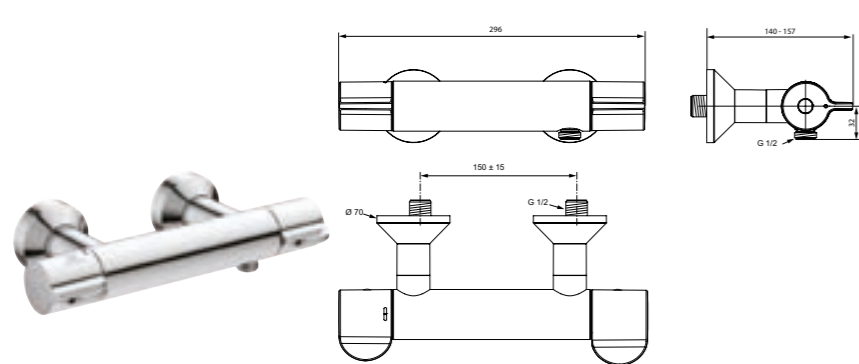

Acabado

Producto	Acabado	Referencia	Euro (€)
Termostático exterior con conectores on/off y caño giratorio 200 mm	Cromo	A6700AA	973
Termostático exterior con caño giratorio 200 mm	Cromo	A6703AA	916
Termostático exterior con conectores on/off y caño giratorio 250 mm	Cromo	A6701AA	1030
Termostático exterior con caño giratorio 250 mm	Cromo	A6704AA	944