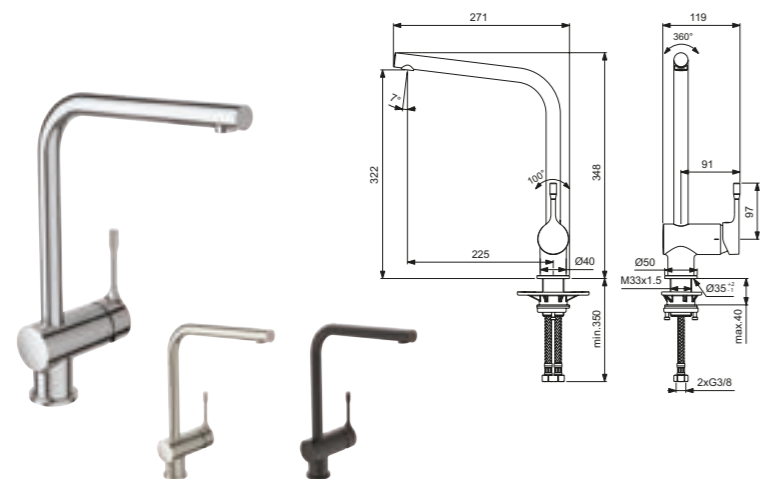

Monomando cocina caño tubular con Bluestart

Descripción

- Tecnología Bluestart: Apertura en frío
- Cartucho cerámico 38 mm Clic
- Caudal 9 l/min a 3 bar
- 32cm altura, 22,5 cm proyeccion
- Latiguillos antitorsión 3/8"

Acabado

Producto	Acabado	Referencia	Euro (€)
Giratorio y Bluestart	Cromo	BC174AA	195
	Negro mate	BC174XG	246
	Acero satinado	BC174GN	294