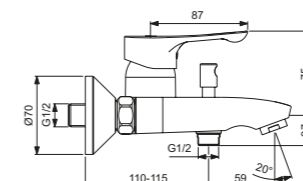

Producto	Acabado	Referencia	Euro (€)
Monomando baño/ducha	Cromo	BC654AA	109

Monomando ducha empotrado

Descripción

- Cartucho cerámico de 47 mm
- Profundidad de instalación reducida
- Cuerpo empotrado A1300NU incluido en A7184AA
- 1 vía

Acabado

AA