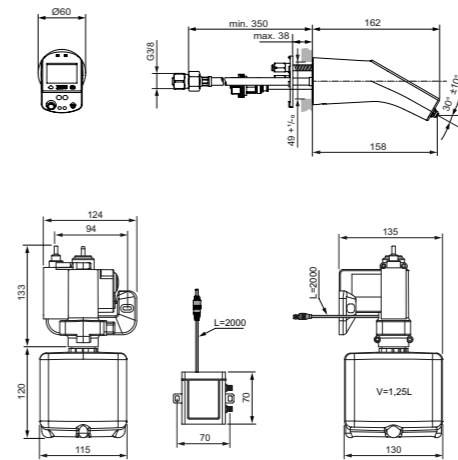

Grifo mural inteligente con agua y jabón

Descripción

Instalación

- Fijación rápida a panel, para una instalación rápida y sencilla
- Fijación estándar con latiguillos G3/8" PEX para reducir el crecimiento de bacterias
- Sin mezclador de agua fría - caliente
- Es necesario poder acceder a la parte posterior para instalación y mantenimiento
- Con posibilidad de ajustar la temperatura con premezclador A5900AA
- Dispensador de jabón para jabón espumoso integrado
- Jabón espumoso no incluido, recomendado con viscosidad de 100 - 3800 cPs
- Para uso solo en instalaciones de alta presión (min. 0,5 bar)

Alimentación

- Con pack de conexión 100-230 V AC, 50-60 Hz, 6 V DC
- Mantenimiento
- Limpieza automática para agua y jabón, desinfección térmica, modo de limpieza
- Electrónica y módulo BLUETOOTH BLE para comunicación bidireccional integrado:
- Parámetros fácilmente ajustables a través de la APP
- Control de datos sencillo a través de la APP
- Válvula solenoide integrada

Aplicación

- "Diseñado para mejorar la higiene y el bienestar en espacios públicos, Intellimix supone una revolución en el lavado de manos. Fabricado para una larga vida útil y con facilidad de uso, Intellimix cumple los estándares de materiales en contacto con el agua."
- Ahorra agua gracias a su limitador a 1,9 l/min
- Pantalla TFT para un uso intuitivo (con opciones de personalización)
- Intellimix es un producto indispensable para limitar la proliferación de infecciones en espacios públicos, gracias a su diseño innovador, ofreciendo una higiene y resistencia superiores

Acabado

Producto	Acabado	Referencia	Euro (€)
Grifo inteligente con agua y jabón	Cromo	A7707AA	947
	Negro brillo	A7707B3	1149
Producto recomendado			
Recambio jabón 6 uds.	Negro	A7711NU	260
Caja instalación jabón	Negro	A7709NU	141