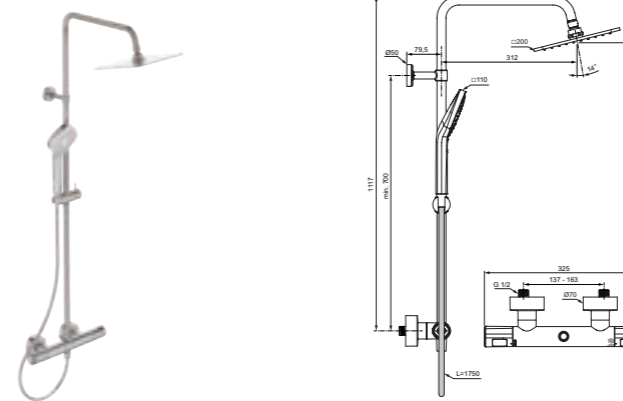

Columnas termostáticas ducha

Producto

Ceratherm T100

Producto recomendado

Extensor 150mm
Extensor 300mm

Columna ducha Ceratherm T100

Descripción

Descripción termostática

- Tecnología Cool Body
- Nuevo cartucho termostático fino
- Limitador de agua caliente con bloqueo de seguridad
- Válvula antirretorno
- Tiradores metálicos con forma diamante
- Certificaciones KTW, Kiwa, ACS

Descripción columna

- Manguera Idealflex 1750 mm
- Teleducha Idealrain Evo Jet Diamond 110 mm 3F - 8l/min
- Botón Navigo; 3 funciones; lluvia, drop-jet, masaje
- Rociador 200 mm cuadrado

Acabado

AA

Acabado	Referencia	Euro (€)
Cromo	A7240AA	520
Cromo	A861379AA	42
Cromo	A861380AA	48

Columna ducha Ceratherm T100 - Telescópica en instalación

Descripción

Descripción termostática

- Tecnología Cool Body
- Nuevo cartucho termostático fino
- Limitador de agua caliente con bloqueo de seguridad
- Válvula antirretorno
- Tiradores metálicos con forma diamante
- Certificaciones KTW, Kiwa, ACS
- Profundidad ajustable durante instalación (+/- 100 mm)

Descripción columna

- Manguera Idealflex 1750 mm
- Teleducha Idealrain Evo Jet Diamond 135 mm 3F - 8l/min
- Botón Navigo; 3 funciones; lluvia, drop-jet, masaje
- Rociador 200x300 mm rectangular

Acabado

AA

Acabado	Referencia	Euro (€)
Cromo	A7705AA	879
Cromo	A861379AA	42
Cromo	A861380AA	48

Producto

Ceratherm T100

Producto recomendado

Extensor 150mm
Extensor 300mm