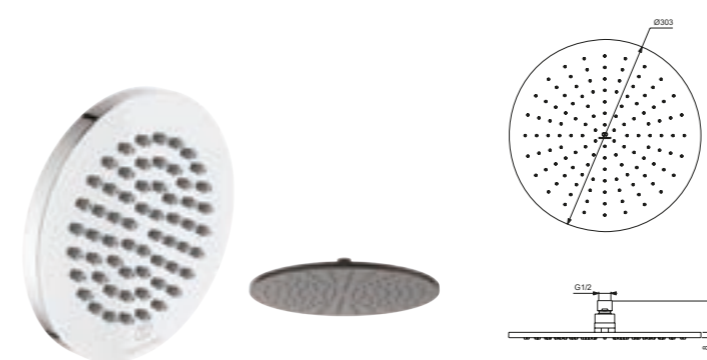

Accesorios duchas y sistemas de ducha

Rociadores redondos

Descripción

- Boquillas de silicona fáciles de limpiar para prevenir acumulación de cal
- Pivota 10°
- Patrón de lluvia fina de alto rendimiento
- Limitador de caudal 12 L/MIN
- Diseño fino de 8 mm

Acabado

Producto	Acabado	Referencia	Euro (€)
Rociador Idealrain 10cm	Cromo	B9435AA	217
Rociador Idealrain 20cm	Cromo	B9442AA	252
Rociador Idealrain 30cm	Cromo	A5803AA	298
Rociador Idealrain 40cm	Negro mate	A5803XG	372
	Cromo	A5804AA	457