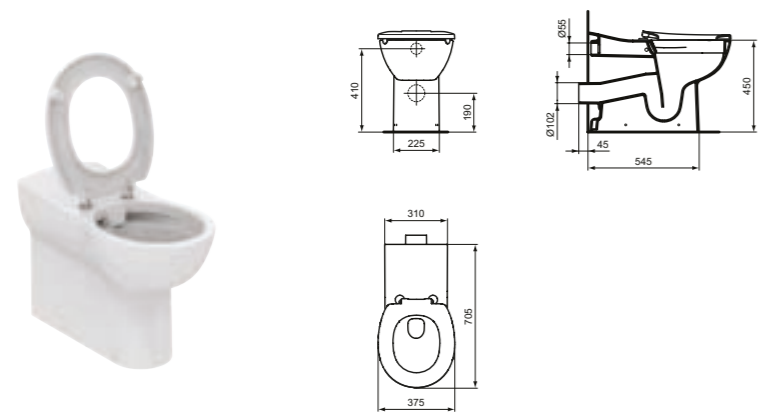

Inodoro a pared elevado tanque alto larga proyección Contour 21

Descripción

- Sin brida / Rimless
- Inodoro a suelo larga proyección de 70 cm

Acabado

Producto	Acabado	Referencia	Euro (€)
Inodoro a pared elevado larga proyección	T. Antibacteriano	S0437HY	539
Asiento	Blanco	S406601	77
Asiento y tapa	Blanco	S406501	79