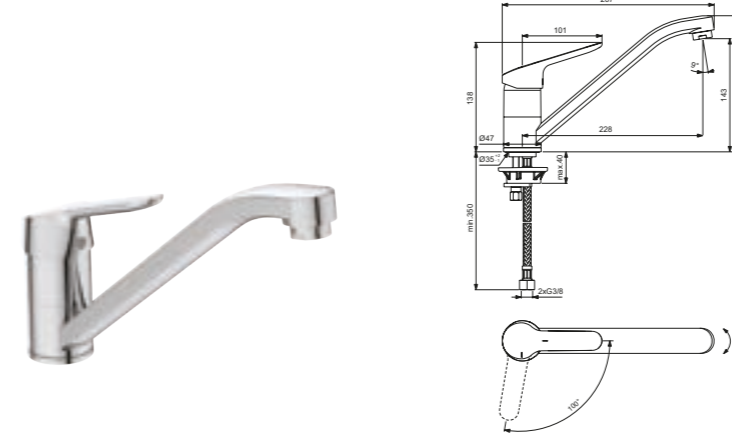

Monomando cocina con Bluestart

Descripción

- Tecnología Bluestart: Apertura central en frío
- Cartucho cerámico 38 mm Clic
- Caudal 9 l/min a 3 bar
- Limitador de temperatura
- Latiguillos antitorsión 3/8"
- Sistema instalación Easy-fix

Acabado

Producto	Acabado	Referencia	Euro (€)
Giratorio y Bluestart	Cromo	BC129AA	120