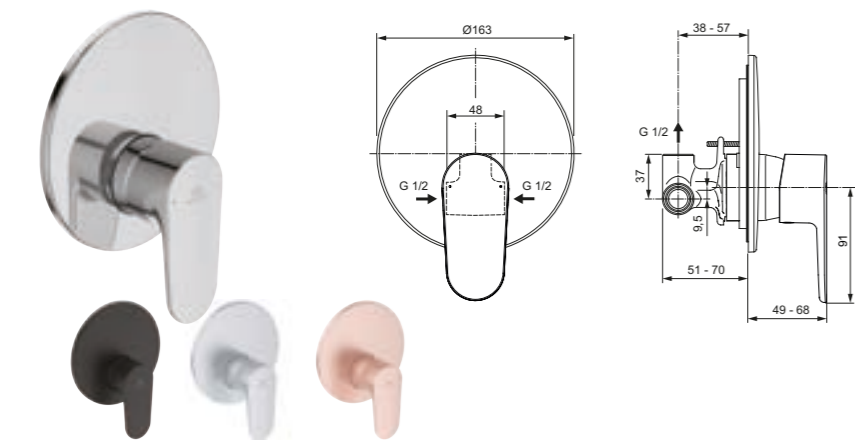

Acabado

Producto	Acabado	Referencia	Euro (€)
Monomando baño/ducha	Cromo	BC500AA	166
	Negro mate	BC500XG	217
Monomando baño/ducha con flexo y teleducha	Cromo	BC706AA	175
	Negro mate	BC706XG	298

Monomando ducha empotrado

Descripción

- Limitador de caudal
- Cuerpo empotrado A1000NU para las referencias A7349- (No incluido)
- Cuerpo empotrado A1300NU para las referencias A7194AA y BD134XG (No incluido)
- 1 vía

Acabado

Producto	Acabado	Referencia	Euro (€)
Monomando ducha sin cuerpo empotrado	Cromo	A7194AA	100
	Negro mate	BD134XG	197
	Silver	A7349SI	197
	Rosé	A7349RO	197
Monomando ducha con cuerpo empotrado	Cromo	A7192AA	155
	Negro mate	A7192XG	216
Producto recomendado			
Cuerpo empotrado Easy Box	Neutro	A1000NU	144
Cuerpo empotrado	Neutro	A1300NU	144