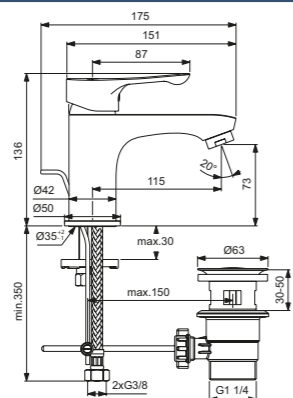

Alpha

Monomando lavabo normal

Descripción

- Cartucho cerámico de 35 mm con limitador de temperatura
- Perlator M24x1 con limitador de caudal de 5 l/min
- Zona confort lavado manos: altura 70 mm
- Sistema de fijación Easy Fix
- Latiguillos antitorsión 3/8"
- Cuerpo liso
- Disponible con válvula desagüe plástica con apertura mediante varilla posterior
- Disponible con apertura Bluestart (apertura en frío)

Acabado

AA

Producto	Acabado	Referencia	Euro (€)
Monomando sin válvula	Cromo	BC552AA	67
Monomando Bluestart sin válvula	Cromo	BC678AA	67
Monomando con válvula (varilla posterior)	Cromo	BC486AA	73
Monomando Bluestart con válvula (varilla posterior)	Cromo	BC646AA	73
Monomando con válvula (Click Clack)	Cromo	BC814AA	72

Monomando lavabo a pared

Descripción

- Cartucho cerámico de 35 mm con limitador de temperatura
- Caño longitud 130 mm
- Giratorio +/- 50 grados