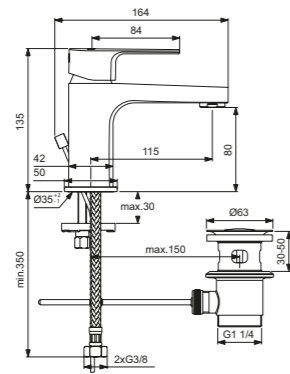

Cerafine D

Monomando lavabo normal

Descripción

- Cartucho cerámico FirmaFlow® 28 mm
- Limitador de temperatura
- Aireador con caudal 5 l/min
- Easy Fix - Instalación fácil
- Zona confort lavado manos: altura 80 mm
- Cuerpo liso
- Disponible con válvula desagüe metálica con apertura mediante varilla posterior
- Disponible con apertura Bluestart (apertura en frío)