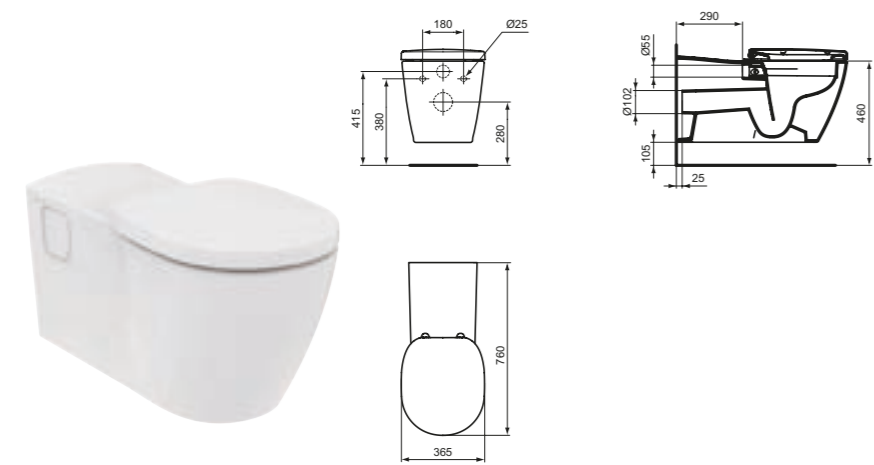

Movilidad reducida PMR

Inodoro suspendido proy. 76 cm sin brida (Rimless)

Descripción

- Inodoro suspendido de larga proyección (76 cm)
- Sin brida / Rimless
- Fijación vista
- Asiento con tapa envolvente