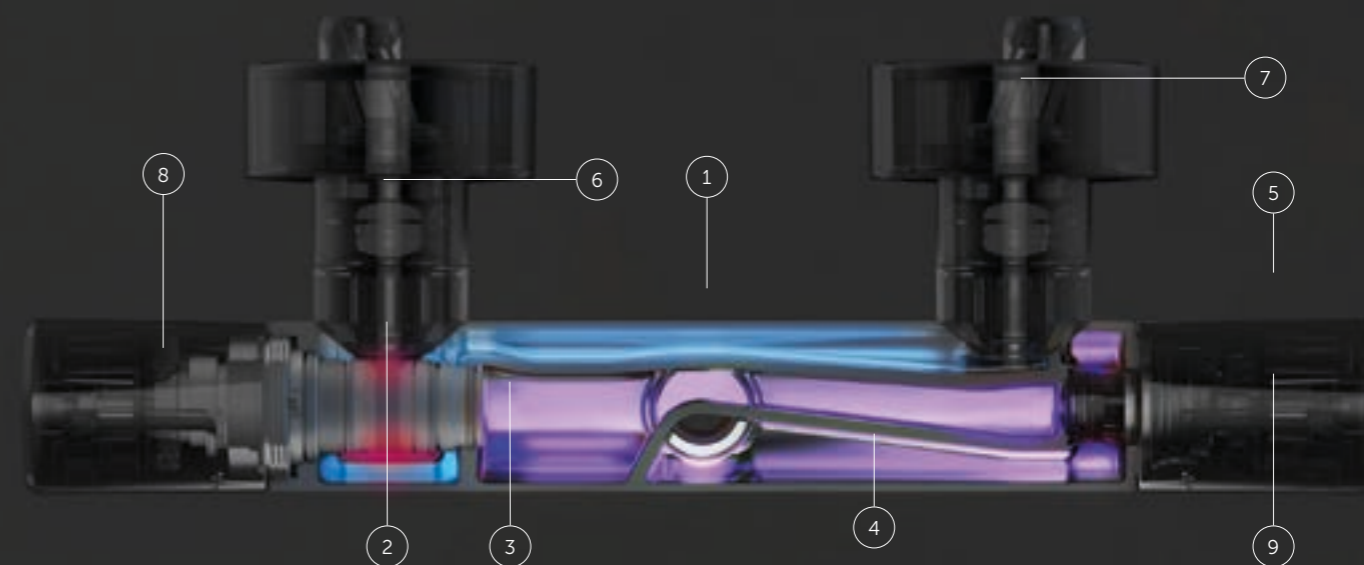

Ceratherm T

Impulsando una ducha más segura

La tecnología detrás de Ceratherm T no solo es inteligente, también es segura, lo que hace que sea la elección perfecta para todas las aplicaciones.

Cuerpo frío

Frío bajo presión

A cualquier temperatura que selecciones, Ceratherm T mantiene el cuerpo del monomando frío al tacto. Todo la serie utiliza la tecnología Cool Body para asegurar que el flujo de agua caliente esté siempre rodeado de agua fría, protegiendo a los usuarios de todas las edades de las quemaduras, y ofreciendo un confort total de uso.