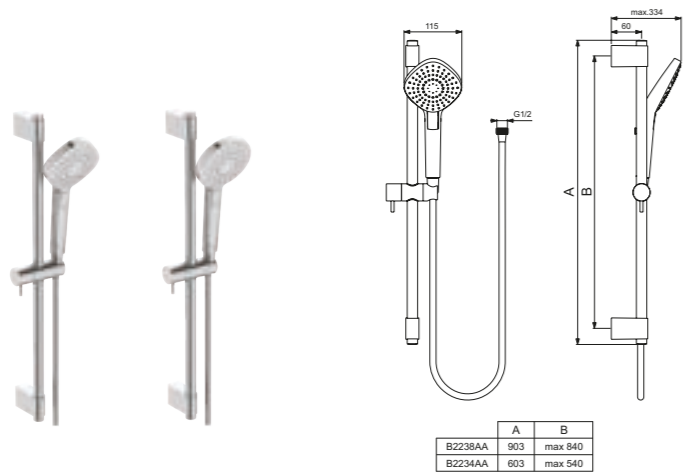

Acabado

Producto	Acabado	Referencia	Euro (€)
Cube 3 funciones	Cromo	A5834AA	487

Idealrain Evo Jet kit ducha

Descripción

- Ducha de mano Diamond ø134 mm / Ducha de mano Round ø125 mm
- Botón Navigo
- 3 funciones: Lluvia, drop-jet y masaje
- Difusores de silicona anticálcicos
- Barra de ducha 600/900 mm
- Manguera de ducha Idealflex 1750 mm

Barras con teleducha

Idealrain Evo kit ducha

Descripción

- Ducha de mano Diamond ø115 mm / Ducha de mano Round ø110 mm
- Botón Navigo
- 3 funciones: lluvia, lluvia fina y masaje
- Difusores de silicona anticalcáreos
- Barra de ducha 600/900 mm
- Manguera de ducha Idealflex 1750 mm