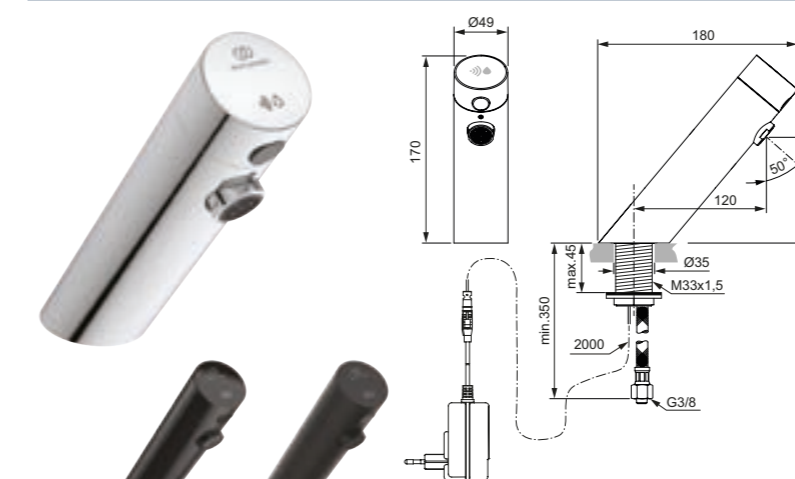

Acabado

Producto	Acabado	Referencia	Euro (€)
A red y con temperatura ajustable	Cromo	A7558AA	320
	Negro mate	A7558XG	395
	Negro brillo	A7558B3	475

Grifo electrónico Sensorflow

Descripción

- Con sensor infrarrojo
- Se suministra con adaptador de corriente 100-230V, 50-60Hz
- Modo autolimpiado automático cada 24 horas sin uso
- Limitador de caudal 5L/min
- Sistema EasyFix montaje rápido
- Opción de 3 litros / min con aireador A861357AA
- Zona confort 97 mm
- Latiguillos flexibles
- Posibilidad de preajustar la temperatura

Acabado

Producto	Acabado	Referencia	Euro (€)
A red y con temperatura no ajustable	Cromo	A7557AA	320
	Negro mate	A7557XG	395
	Negro brillo	A7557B3	475

Grifo electrónico Ceraplus

Descripción

- Con sensor infrarrojo
- Se suministra con batería litio 6V
- Vida útil de la batería: aprox. 7 años (150 usos al día)
- Tiene indicador luminoso de cambio de batería
- Idealblue® cuerpo y conducto de agua libre de níquel
- Parada automática después de 55s de funcionamiento continuo
- Limitador de caudal 3,3 L/min a 3 bar
- Opción de 1,9 litros / min con aireador A861400AA
- Zona confort 112 mm
- Sistema EasyFix montaje rápido
- Latiguillo flexible
- Añadir Tipo Protección IP
- Válvulas de aislamiento con filtros y válvulas de retención
- Posibilidad de preajustar la temperatura con mezclador A5776AA