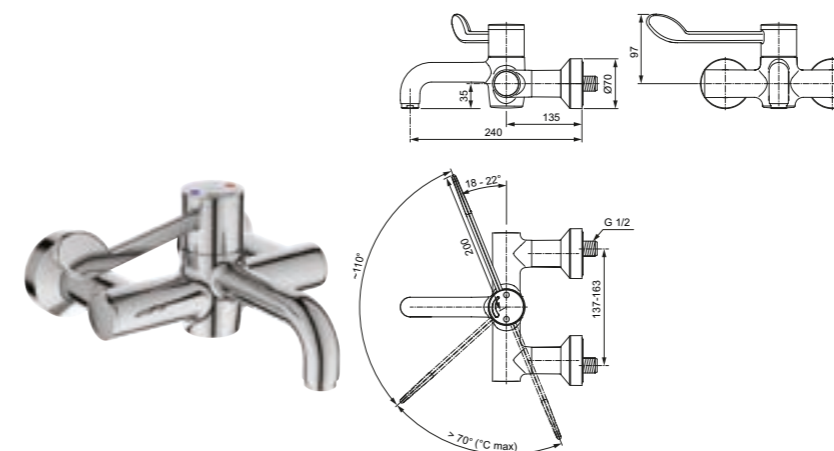

Monomando termostático mural para lavabo

Descripción

- Caño autodrenante con reducción de aerosol
- Laminar caudal de agua
- Cartucho de seguridad con limitador de temperatura ajustable
- Apto para desinfección termostática con herramienta incluida
- Desacoplamiento térmico
- Embellecedores con junta de estanqueidad

Acabado

Producto	Acabado	Referencia	Euro (€)
Termostático exterior con conectores on/off	Cromo	A6691AA	744
Termostático exterior sin conectores on/off	Cromo	A6690AA	613