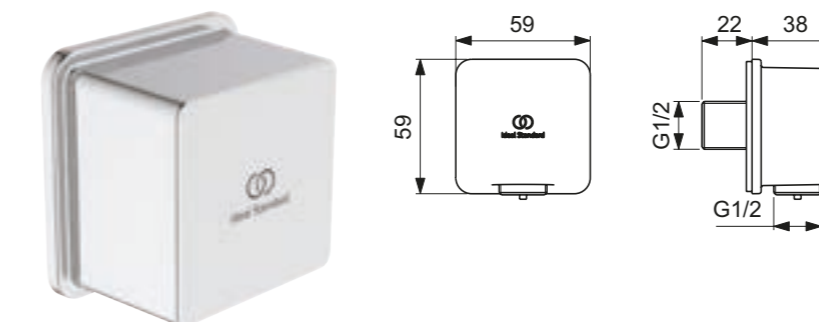

Acabado

Producto	Acabado	Referencia	Euro (€)
Toma de agua cuadrada	Cromo	BC772AA	54

Toma de agua redonda

Descripción

- Codo a pared con toma para ducha
- Realizado en zamak cromado
- M1/2" - M1/2 en metal