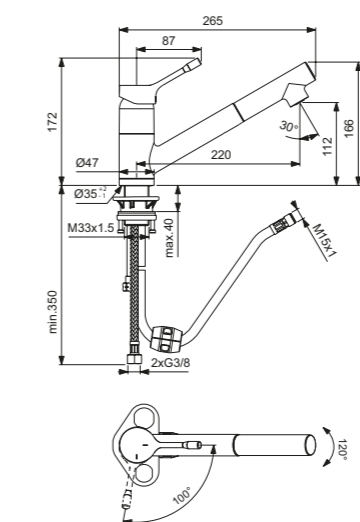

Monomando cocina extraíble con Bluestart

Descripción

- Tecnología Bluestart: Apertura central en frío
- Cartucho cerámico 38 mm Clic
- Caudal 9 l/min a 3 bar
- Caño extraíble con 1 función
- Latiguillos antitorsión 3/8"

Acabado

Producto	Acabado	Referencia	Euro (€)
Giratorio y caño extraíble	Cromo	BC294AA	192