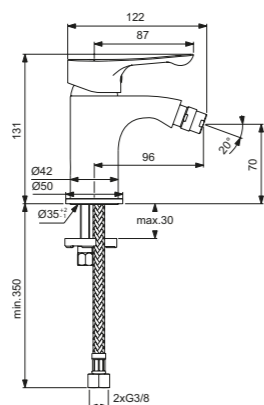

Producto	Acabado	Referencia	Euro (€)
Monomando sin válvula	Cromo	BC651AA	68