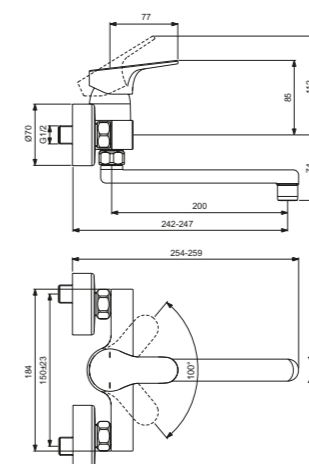

Monomando lavabo a pared pivotante

Descripción

- Aireador con limitador de caudal max 5l/min
- Cartucho Firmaflow® Ø 38mm
- Maneta metálica
- Sistema de fijación rápida EasyFix
- Mangueras de alimentación antitorsión PEX 3/8" - 350 mm
- Zona confort lavado manos 80mm

Acabado

Producto

Producto	Acabado	Referencia	Euro (€)
Monomando a pared pivotante	Cromo	BD488AA	126