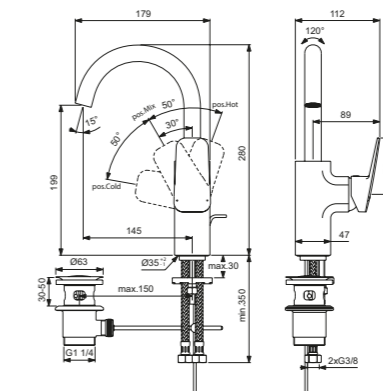

Monomando lavabo caño alto

Descripción

- Cartucho cerámico FirmaFlow® 38 mm con limitador de temperatura
- Limitador de temperatura
- Aireador con caudal 5 l/min
- Easy Fix - Instalación fácil
- Zona confort lavado manos: altura 199 mm
- Cuerpo liso
- Disponible con válvula desagüe metálica con apertura mediante varilla posterior

Acabado

Producto	Acabado	Referencia	Euro (€)
Monomando sin válvula	Cromo	BD234AA	189
	Negro mate	BD234XG	236
Monomando con válvula (varilla posterior)	Cromo	BD235AA	200
	Negro mate	BD235XG	250