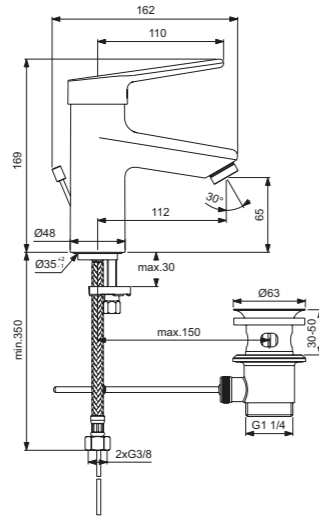

Ceraplus 2.0

Monomando lavabo normal

Descripción

- Caño autodrenante
- Aireador antivandálico / aerosol reducción
- Cartucho cerámico de 38 mm
- Limitador de temperatura integrado
- Latiguillos flexibles 3/8"
- Zona confort 65 mm
- Sistema instalación EasyFix
- Válvula desagüe metálica con apertura mediante varilla posterior / Cuerpo liso

Acabado

Producto	Acabado	Referencia	Euro (€)
Con válvula y maneta normal	Cromo	BC091AA	195
Sin válvula y maneta normal	Cromo	BC092AA	189