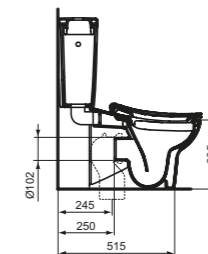

Acabado

01

Producto	Acabado	Referencia	Euro (€)
Tanque Contour 21 4.5/3 litros A/L	Blanco	S327001	208

Asientos y tapas

Descripción

- Con asas para facilitar el uso