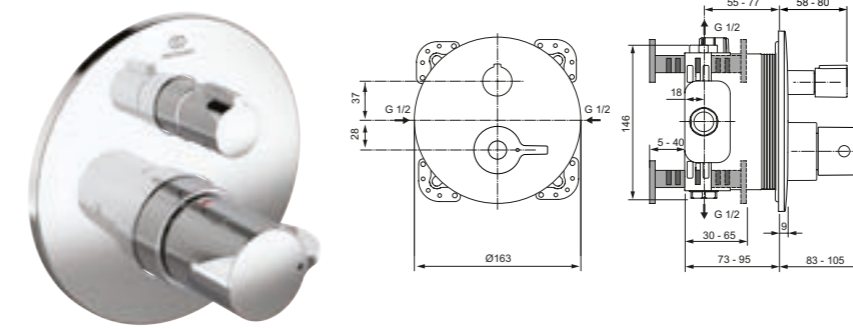

Mezclador termostático empotrado

Descripción

- Cartucho termostático
- Limitador de temperatura integrado
- Apto para desinfección termostática con herramienta incluida
- Válvula antirretorno incluida
- Maneta y embellecedor metálica
- Cuerpo empotrado no incluido (completar con A1000NU)

Acabado

Producto	Acabado	Referencia	Euro (€)
Empotrado Kit 2 con desinfección termostática para ducha	Cromo	A6868AA	670
Empotrado Kit 2 con desinfección termostática para baño/ducha	Cromo	A6869AA	801

Cuerpo empotrado Easy Box

Descripción

- Nueva profundidad 52 mm de instalación más reducida

Producto	Acabado	Referencia	Euro (€)
Cuerpo empotrado Easy Box	Negro	A1000NU	144