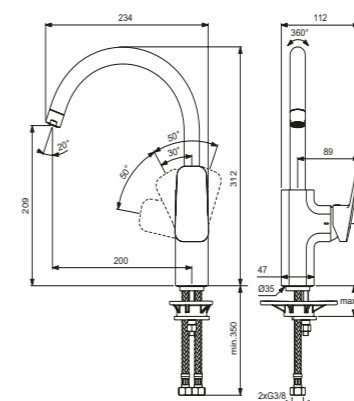

Monomando cocina caño tubular Bluestart

Descripción

- Bluestart: apertura en frío
- Cartucho cerámico 38 mm Tecnología Click
- Limitador temperatura en el cartucho
- Limitador de caudal al 50%
- Aireador con sistema antical
- Latiguillos flexibles 3/8"
- Sistema de fijación Easy Fix
- Disponible con tecnología Bluestart (apertura en frío)

Acabado

AA

Producto	Acabado	Referencia	Euro (€)
Caño tubular	Cromo	BD334AA	401