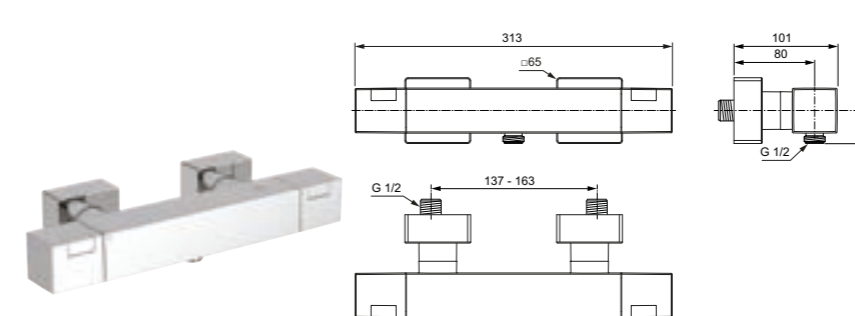

Termostática exterior ducha Ceratherm C100

Descripción

- Tecnología Cool Body
- Nuevo cartucho termostático fino
- Limitador de agua caliente con bloqueo de seguridad 40 grados
- Válvula antirretorno
- Desviador automático
- Forma cuadrada
- Control de caudal al 50% con botón seguridad

Acabado

Producto	Acabado	Referencia	Euro (€)
Ceratherm C100	Cromo	A7533AA	372