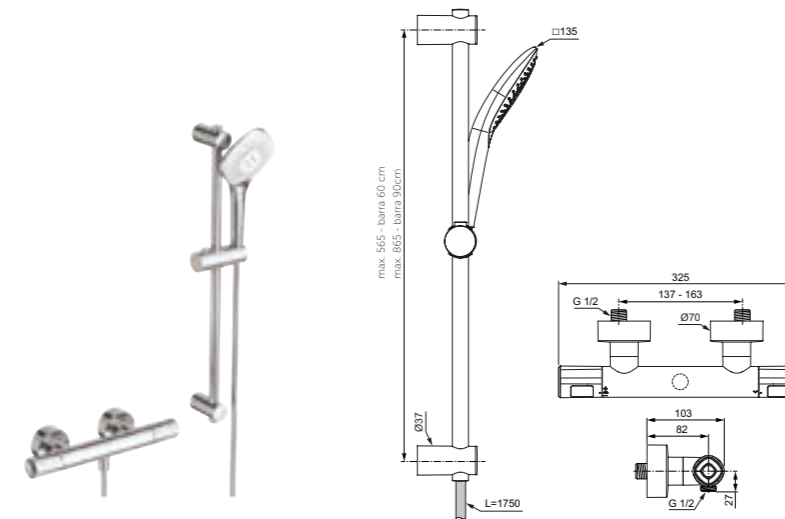

Conjuntos termostáticos ducha

Conjunto termostático Ceratherm T100

Descripción

Descripción termostática

- Tecnología Cool Body
- Nuevo cartucho termostático fino
- Limitador de agua caliente con bloqueo de seguridad
- Válvula antirretorno
- Tiradores metálicos con forma diamante
- Cumple Norma EN 1111, Kiwa

Descripción columna

- Manguera Idealflex 1750 mm
- Teleducha Idealrain Evo Jet Diamond 125 mm 3F - 8 l/min
- Botón Navigo; 3 funciones; lluvia, drop-jet, masaje
- Barra regulable en altura

Acabado

AA

Producto	Acabado	Referencia	Euro (€)
Ceratherm T100 + Idealrain Evo Diamond + Barra 60	Cromo	A7234AA	315
Ceratherm T100 + Idealrain Evo Diamond + Barra 90	Cromo	A7235AA	332
Producto recomendado			
Repisa Ceratherm	Cromato	A7215AA	48