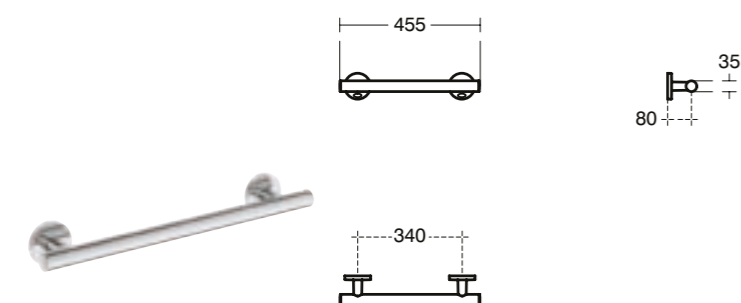

Acabado

Producto	Acabado	Referencia	Euro (€)
Barra fija	Cromo brillo	S0830AA	131
	Acero inoxidable	S0830MY	172

Accesorios

Barra abatible 80 cm

Descripción

- Barra 80 cm en acero inoxidable o metálica en acabado cromo brillo o acero inoxidable
- Fijación a pared incluida