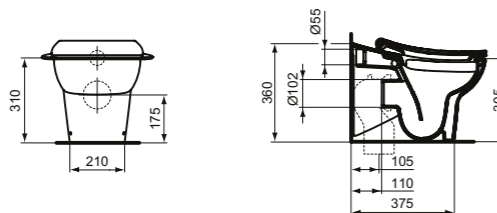

Inodoro a pared (3 a 7 años)

Descripción

- Sin brida / Rimless
- Inodoro pegado a pared
- Altura recomendada para niños de 3 a 7 años

Acabado

01

42

Producto	Acabado	Referencia	Euro (€)
Inodoro a pared sin brida (Rimless)	Blanco	S312301	219
Producto recomendado			
Codo	Neutro	WW965742	24
Tanque Contour 21 4.5/3 litros A/L	Blanco	S327001	208
Tapa y asiento con cierre normal	Blanco	S453301	90