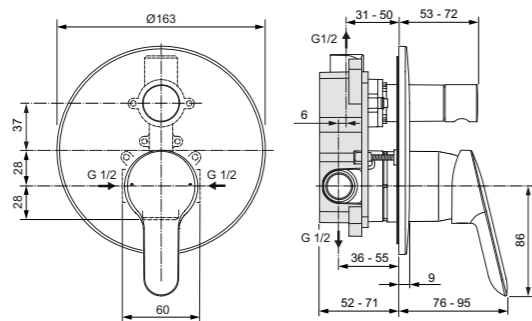

Monomando baño/ducha empotrado

Descripción

- Cartucho cerámico de 47 mm
- Profundidad de instalación reducida
- Cuerpo empotrado A1300NU incluido en A7185AA
- 2 vías

Acabado

Producto	Acabado	Referencia	Euro (€)
Monomando baño/ducha sin cuerpo empotrado	Cromo	A7187AA	81
Monomando baño/ducha con cuerpo empotrado	Cromo	A7185AA	138
Producto recomendado			
Cuerpo empotrado ducha o baño/ducha	Neutro	A1300NU	144