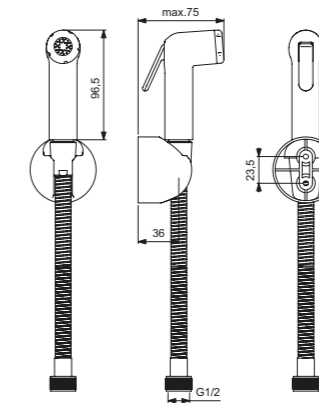

Producto
Ducha higiénica sin ajuste de temperatura

Kit ducha higiénica Zamak eco sin ajuste temperatura

Descripción

- Acabado cromo
- Caudal máximo 7,6 l/min
- Cuerpo y fijación a pared en Zamak

Acabado

Producto
Ducha higiénica sin ajuste de temperatura

Acabado	Referencia	Euro (€)
Cromo	B0595AA	33

Kit Monomando ducha higiénica + ducha higiénica

Descripción

- Teleducha de gatillo fabricado en Zamak, cromado
- Caudal máximo 7,6 l/min
- Flexo de ducha de 1500 mm metálico, G1/2
- Monomando ducha para combinación con ducha higiénica
- Conexión al suministro de agua fría y caliente G1/2
- Salida exterior para agua mezclada G1/2
- Soporte de ducha
- Cartucho cerámico
- Acabado cromado
- Adecuado como sustituto de un bidé, proporcionando la máxima higiene en un baño más pequeño