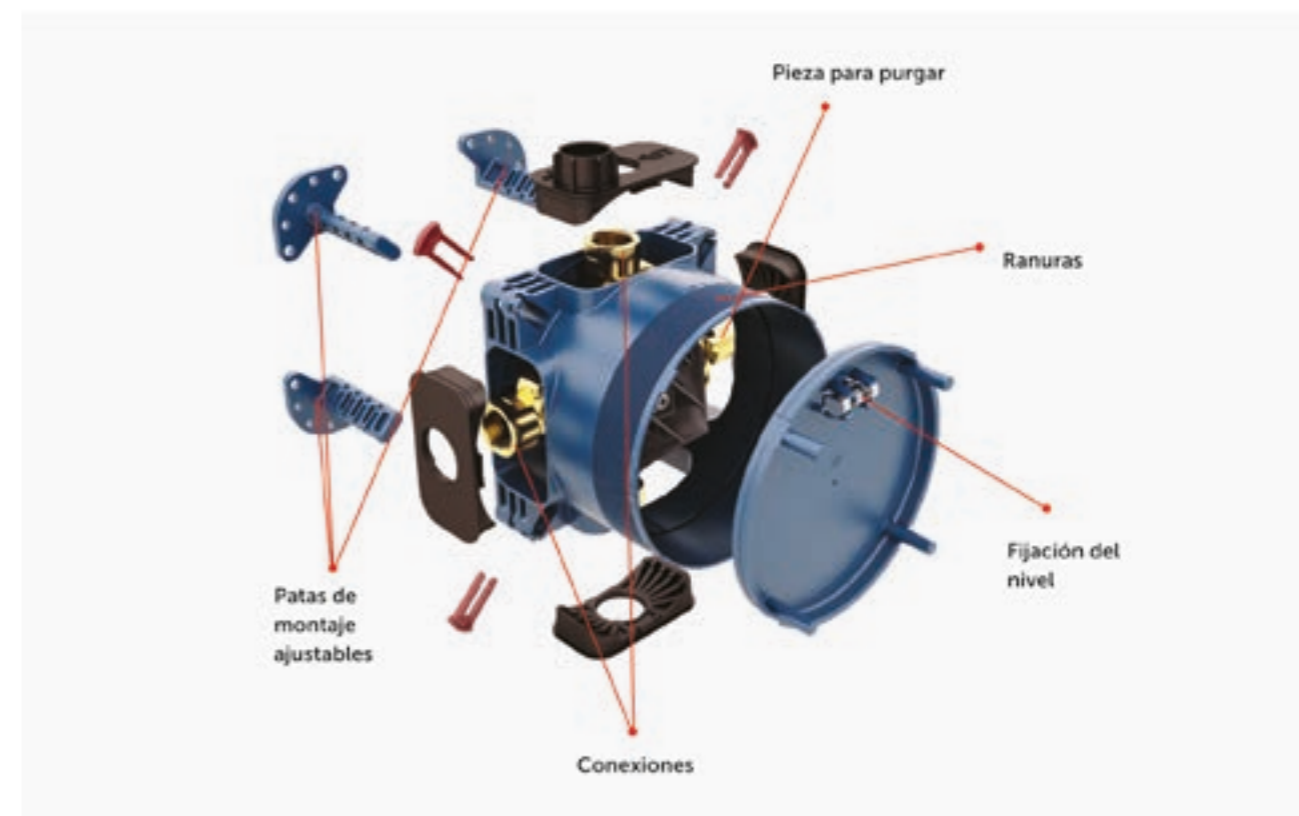

Derecha: Test Firmaflow®

Más fácil que nunca de instalar y mantener.

EasyFix®

EasyFix® hace la instalación sencilla, además con su fiabilidad reduce el mantenimiento.

Todas las griferías con el sistema EasyFix® reducen un 30% el tiempo de instalación.

Izquierda: Instalación EasyFix®

Easy Box

Ideal Standard está a la cabeza con su tecnología avanzada que incorpora todas las posibles instalaciones.

Ideal Standard en colaboración con un grupo de expertos ha llevado la tecnología de sistemas integrados a la perfección. El nuevo EASY-BOX lo tiene todo: es muy simple y el concepto de fijación FAST-FIX hace que su instalación sea extremadamente flexible. Triple nivel de seguridad con el DICHT-FIX que evita fugas y consigue así una estanqueidad óptima de las paredes. Está disponible para mezcladores monomando y termostáticos. Cumple con la normativa DIN 4109 (insonorización) clasificado como grupo I.

DICHT-FIX – 100% estanco

El sistema DICHT-FIX ya probado ha sido mejorado y ahora proporciona una estanqueidad triple para las unidades empotradas.

Estanqueidad externa – protección contra salpicaduras: la sujeción de la base protege al EASY-BOX de salpicaduras desde el exterior. Todas las aperturas están selladas por separado y de forma segura.

Estanqueidad interna impermeable: las juntas adicionales alrededor de los tubos salientes evitan que el agua salga del EASY-BOX hacia la pared.

Solución inteligente – juntas adaptadas: el soporte de la base se fabrica siguiendo un proceso de forjado de 2 componentes. **Sellado de estructuras:** lo más importante es asegurar que las paredes queden protegidas en cuanto a humedad y fugas para que durante la ducha el agua no penetre en la pared.