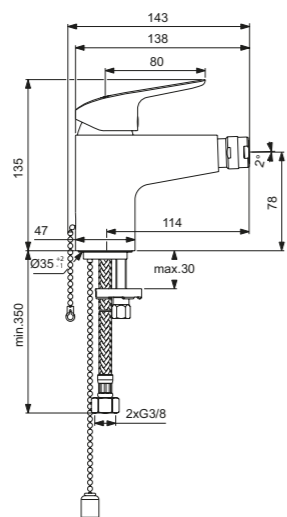

Monomando bidé

Descripción

- Sistema Clic
- Nuevo cartucho cerámico FirmaFlow® 28 mm con limitador temperatura
- Aireador M24x1 con limitador de caudal 5L/min
- Sistema fijación Easy Fix
- Latiguillos antitorsión 3/8"
- Con cadenilla

Acabado

Producto	Acabado	Referencia	Euro (€)
Monomando con válvula (varilla posterior)	Cromo	B1718AA	92
Monomando con cadenilla	Cromo	B1825AA	81