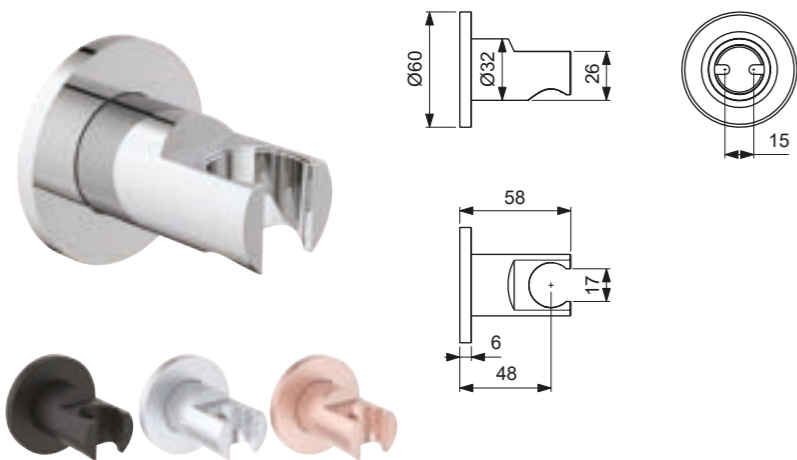

Accesorios duchas y sistemas de ducha

Soporte a pared redondo

Descripción

- Instalación ultrarresistente con dos puntos de fijación
- Tornillos de fijación incluidos

Acabado

Producto	Acabado	Referencia	Euro (€)
Soporte fijo a pared	Cromo	BC806AA	54
	Negro mate	BC806XG	74
	Silver	BC806SI	74
	Rosé	BC806RO	74

Soporte cuadrado con toma de agua

Descripción

- Codo a pared con soporte para ducha
- M1/2" - M1/2 en metal