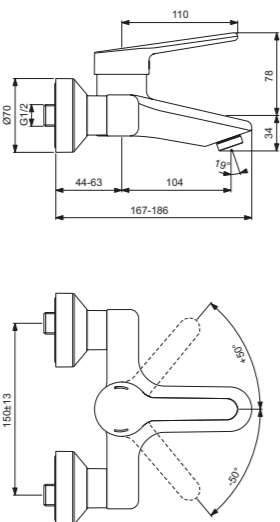

Acabado

Producto	Acabado	Referencia	Euro (€)
Caño fijo y maneta normal	Cromo	BC108AA	326
Caño fijo y maneta abierta	Cromo	BC109AA	315

Monomando lavabo a pared 100mm

Descripción

- Caño giratorio 100 mm
- Aireador antivandálico / aerosol reducción
- Cartucho cerámico de 38 mm
- Limitador de temperatura integrado
- Embellecedores con junta de estanqueidad