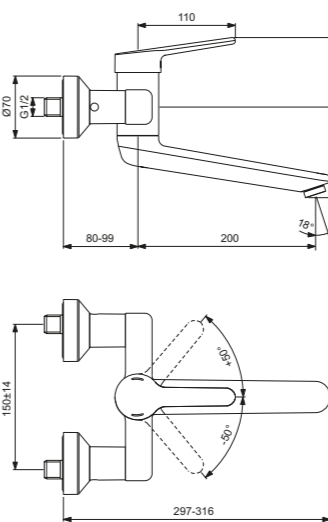

Producto	Acabado	Referencia	Euro (€)
Monomando con caño 200 mm	Cromo	BC116AA	349
Monomando con caño 200 mm conectores ON/OFF	Cromo	BC112AA	315

Monomando lavabo a pared 250mm

Descripción

- Caño giratorio 250 mm
- Aireador antivandálico / aerosol reducción
- Cartucho cerámico de 38 mm
- Limitador de temperatura integrado
- Embellecedores con junta de estanqueidad

Acabado