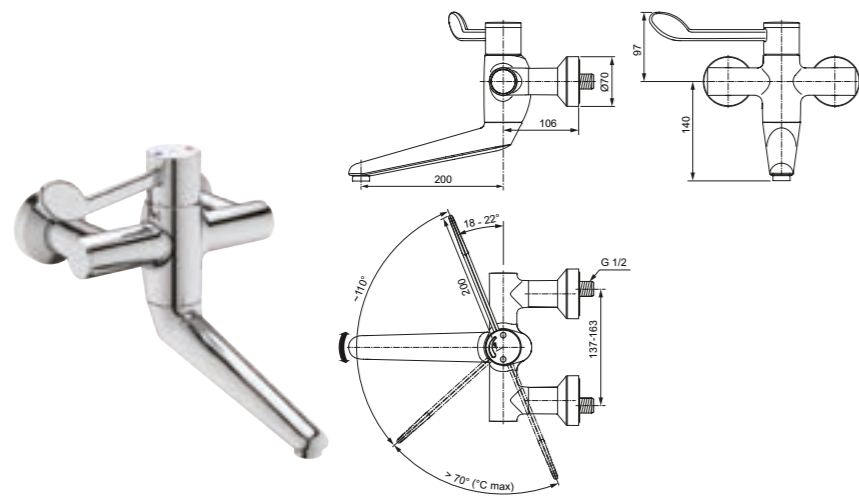

Monomando termostático mural para lavabo

Descripción

- Caño autodrenante y giratorio (fijo, +/-45°, +/- 180°)
- Laminar caudal de agua
- Cartucho de seguridad con limitador de temperatura ajustable
- Apto para desinfección termostática con herramienta incluida
- Desacoplamiento térmico
- Embellecedores con junta de estanqueidad

Acabado

Producto	Acabado	Referencia	Euro (€)
Termostático exterior con conectores on/off y caño giratorio 200 mm	Cromo	A6700AA	973
Termostático exterior con caño giratorio 200 mm	Cromo	A6703AA	916
Termostático exterior con conectores on/off y caño giratorio 250 mm	Cromo	A6701AA	1030
Termostático exterior con caño giratorio 250 mm	Cromo	A6704AA	944