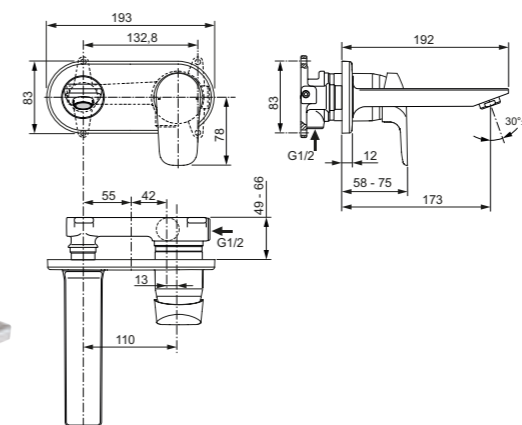

Monomando lavabo pared cuerpo exterior

Descripción

- Cartucho cerámico de 48 mm con limitador de temperatura
- Aireador M16,5x1 5 L/min
- Embellecedor metálico
- Cuerpo empotrado no incluido A5948NU

Acabado

Producto	Acabado	Referencia	Euro (€)
Monomando a pared 192 mm	Cromo	A6941AA	220