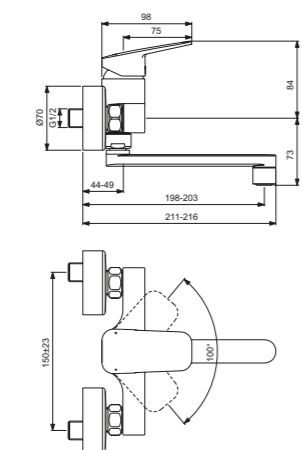

Monomando cocina a pared 160 mm

Descripción

- Cartucho cerámico 38 mm Tecnología Click
- Limitador temperatura en el cartucho
- Limitador de caudal al 50%
- Aireador con sistema antical
- Caño pivotante longitud 160 mm

Acabado

Producto	Acabado	Referencia	Euro (€)
Monomando 160 mm	Cromo	BD341AA	131