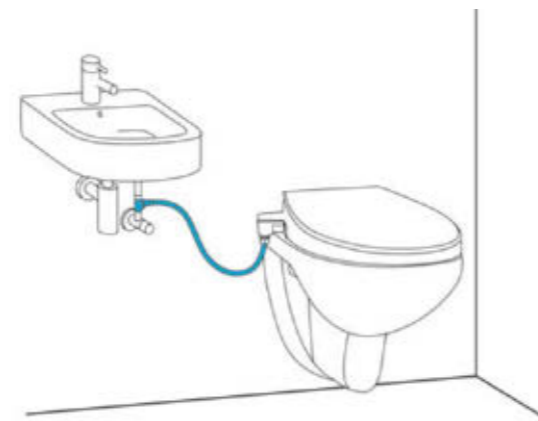

CONEXIÓN AL SUMINISTRO DE AGUA DEL LAVABO