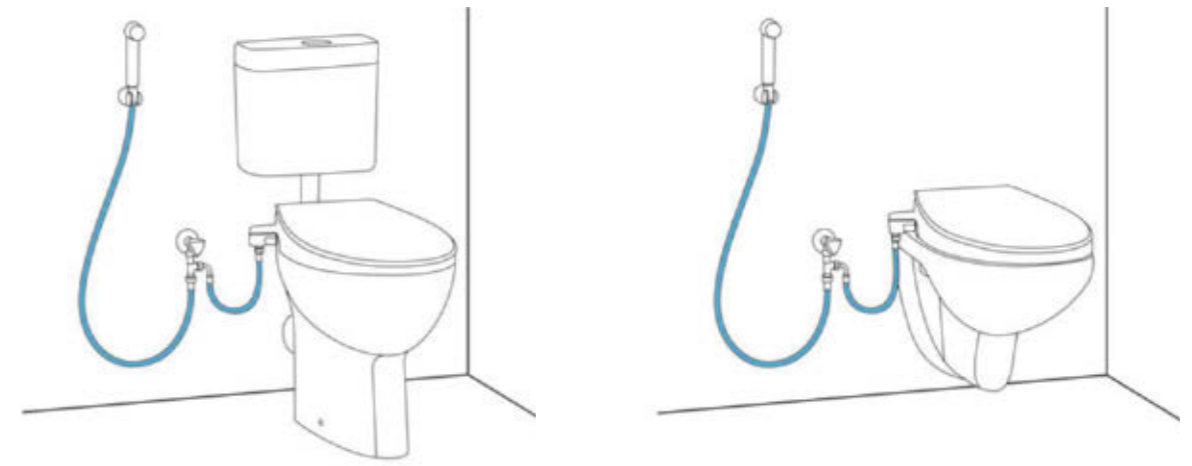

CONEXIÓN AL SUMINISTRO DE AGUA DE UNA TELEDUCHA