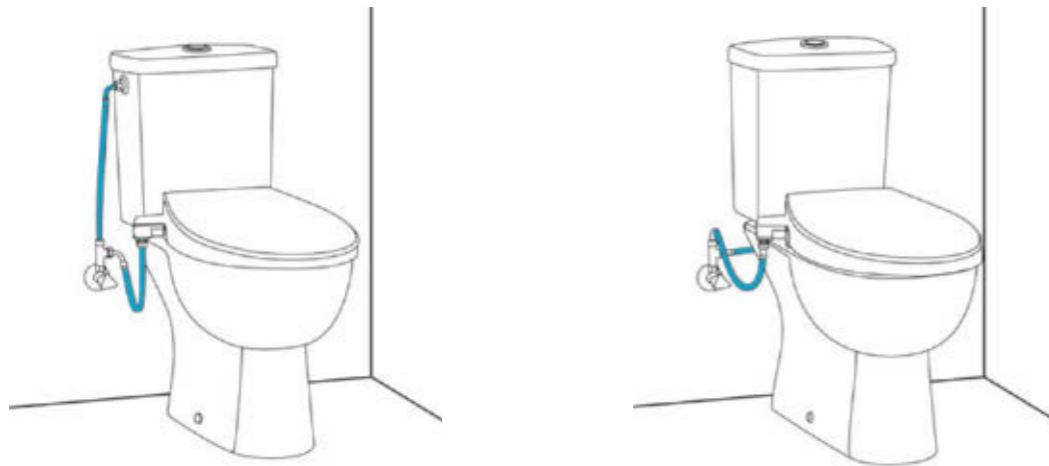

DIFERENTES OPCIONES DE INSTALACIÓN DEL ASIENTO BIDÉ MANUAL

El asiento bidé manual se puede instalar fácilmente con diferentes puntos de conexión de agua.

CONEXIÓN AL SUMINISTRO DE AGUA DE LA CISTERNA