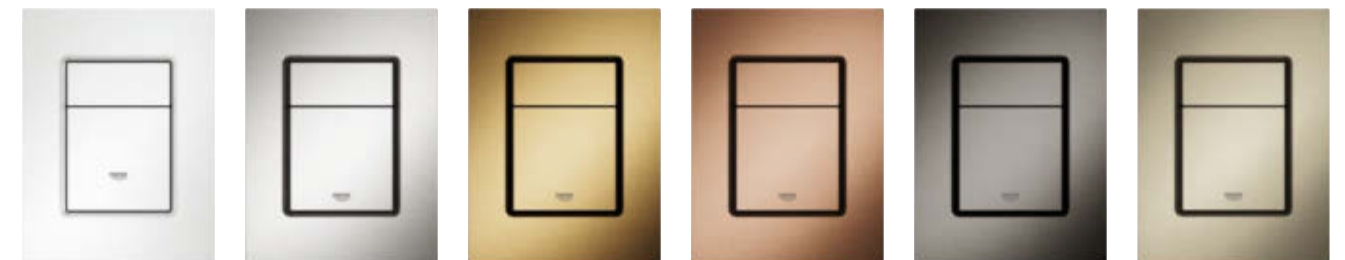

37 535 SH0 Blanco Alpino   37 535 DC0 SuperSteel   37 535 GN0 Brushed Cool Sunrise   37 535 DL0 Brushed Warm Sunset   37 535 AL0 Brushed Hard Graphite   37 535 EN0 Brushed Nickel