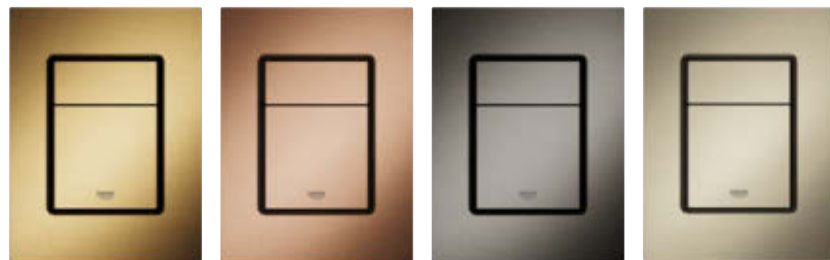

Superficies Cepilladas

37 535 GNO
Brushed Cool Sunrise

37 535 DLO
Brushed Warm Sunset

37 535 ALO
Brushed Hard Graphite

37 535 EN0
Brushed Nickel

* Consultar disponibilidad