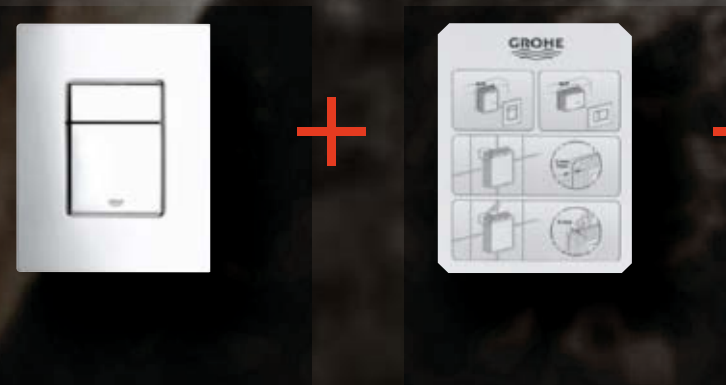

SISTEMAS DE INSTALACIÓN PARA SANITARIOS GROHE UNO PARA TODOS

La cisterna es el elemento central de cualquier sistema empotrado para inodoros, tanto en placas de yeso como en construcciones sólidas. GROHE goza de una amplia experiencia de más de 40 años en la fabricación de cisternas empotradas. Lo que se traduce en más de 20 millones de cisternas instaladas en todo el mundo. Por lo general, los productos empotrados de GROHE cuentan con una garantía de piezas de repuesto ampliada de 15 años. Los conjuntos de piezas de repuesto están disponibles durante un total de 30 años para nuestras cisternas empotradas y se pueden equipar con tecnología de doble descarga, de modo que el usuario puede seleccionar el volumen de descarga y ahorrar agua. La amplia gama de accionamientos GROHE pone en tus manos la posibilidad de crear la combinación perfecta con una gran variedad de grifos. Todas las cisternas GROHE son compatibles con estos accionamientos, para que disfrutes de una mayor tranquilidad a la hora de diseñar tu cuarto de baño.

FACILIDAD TOTAL DE MONTAJE

Los accionamientos pequeños han de instalarse con el patrón de montaje pequeño, y los accionamientos estándar, con el patrón de montaje estándar. Para obtener más información, visita grohe.es