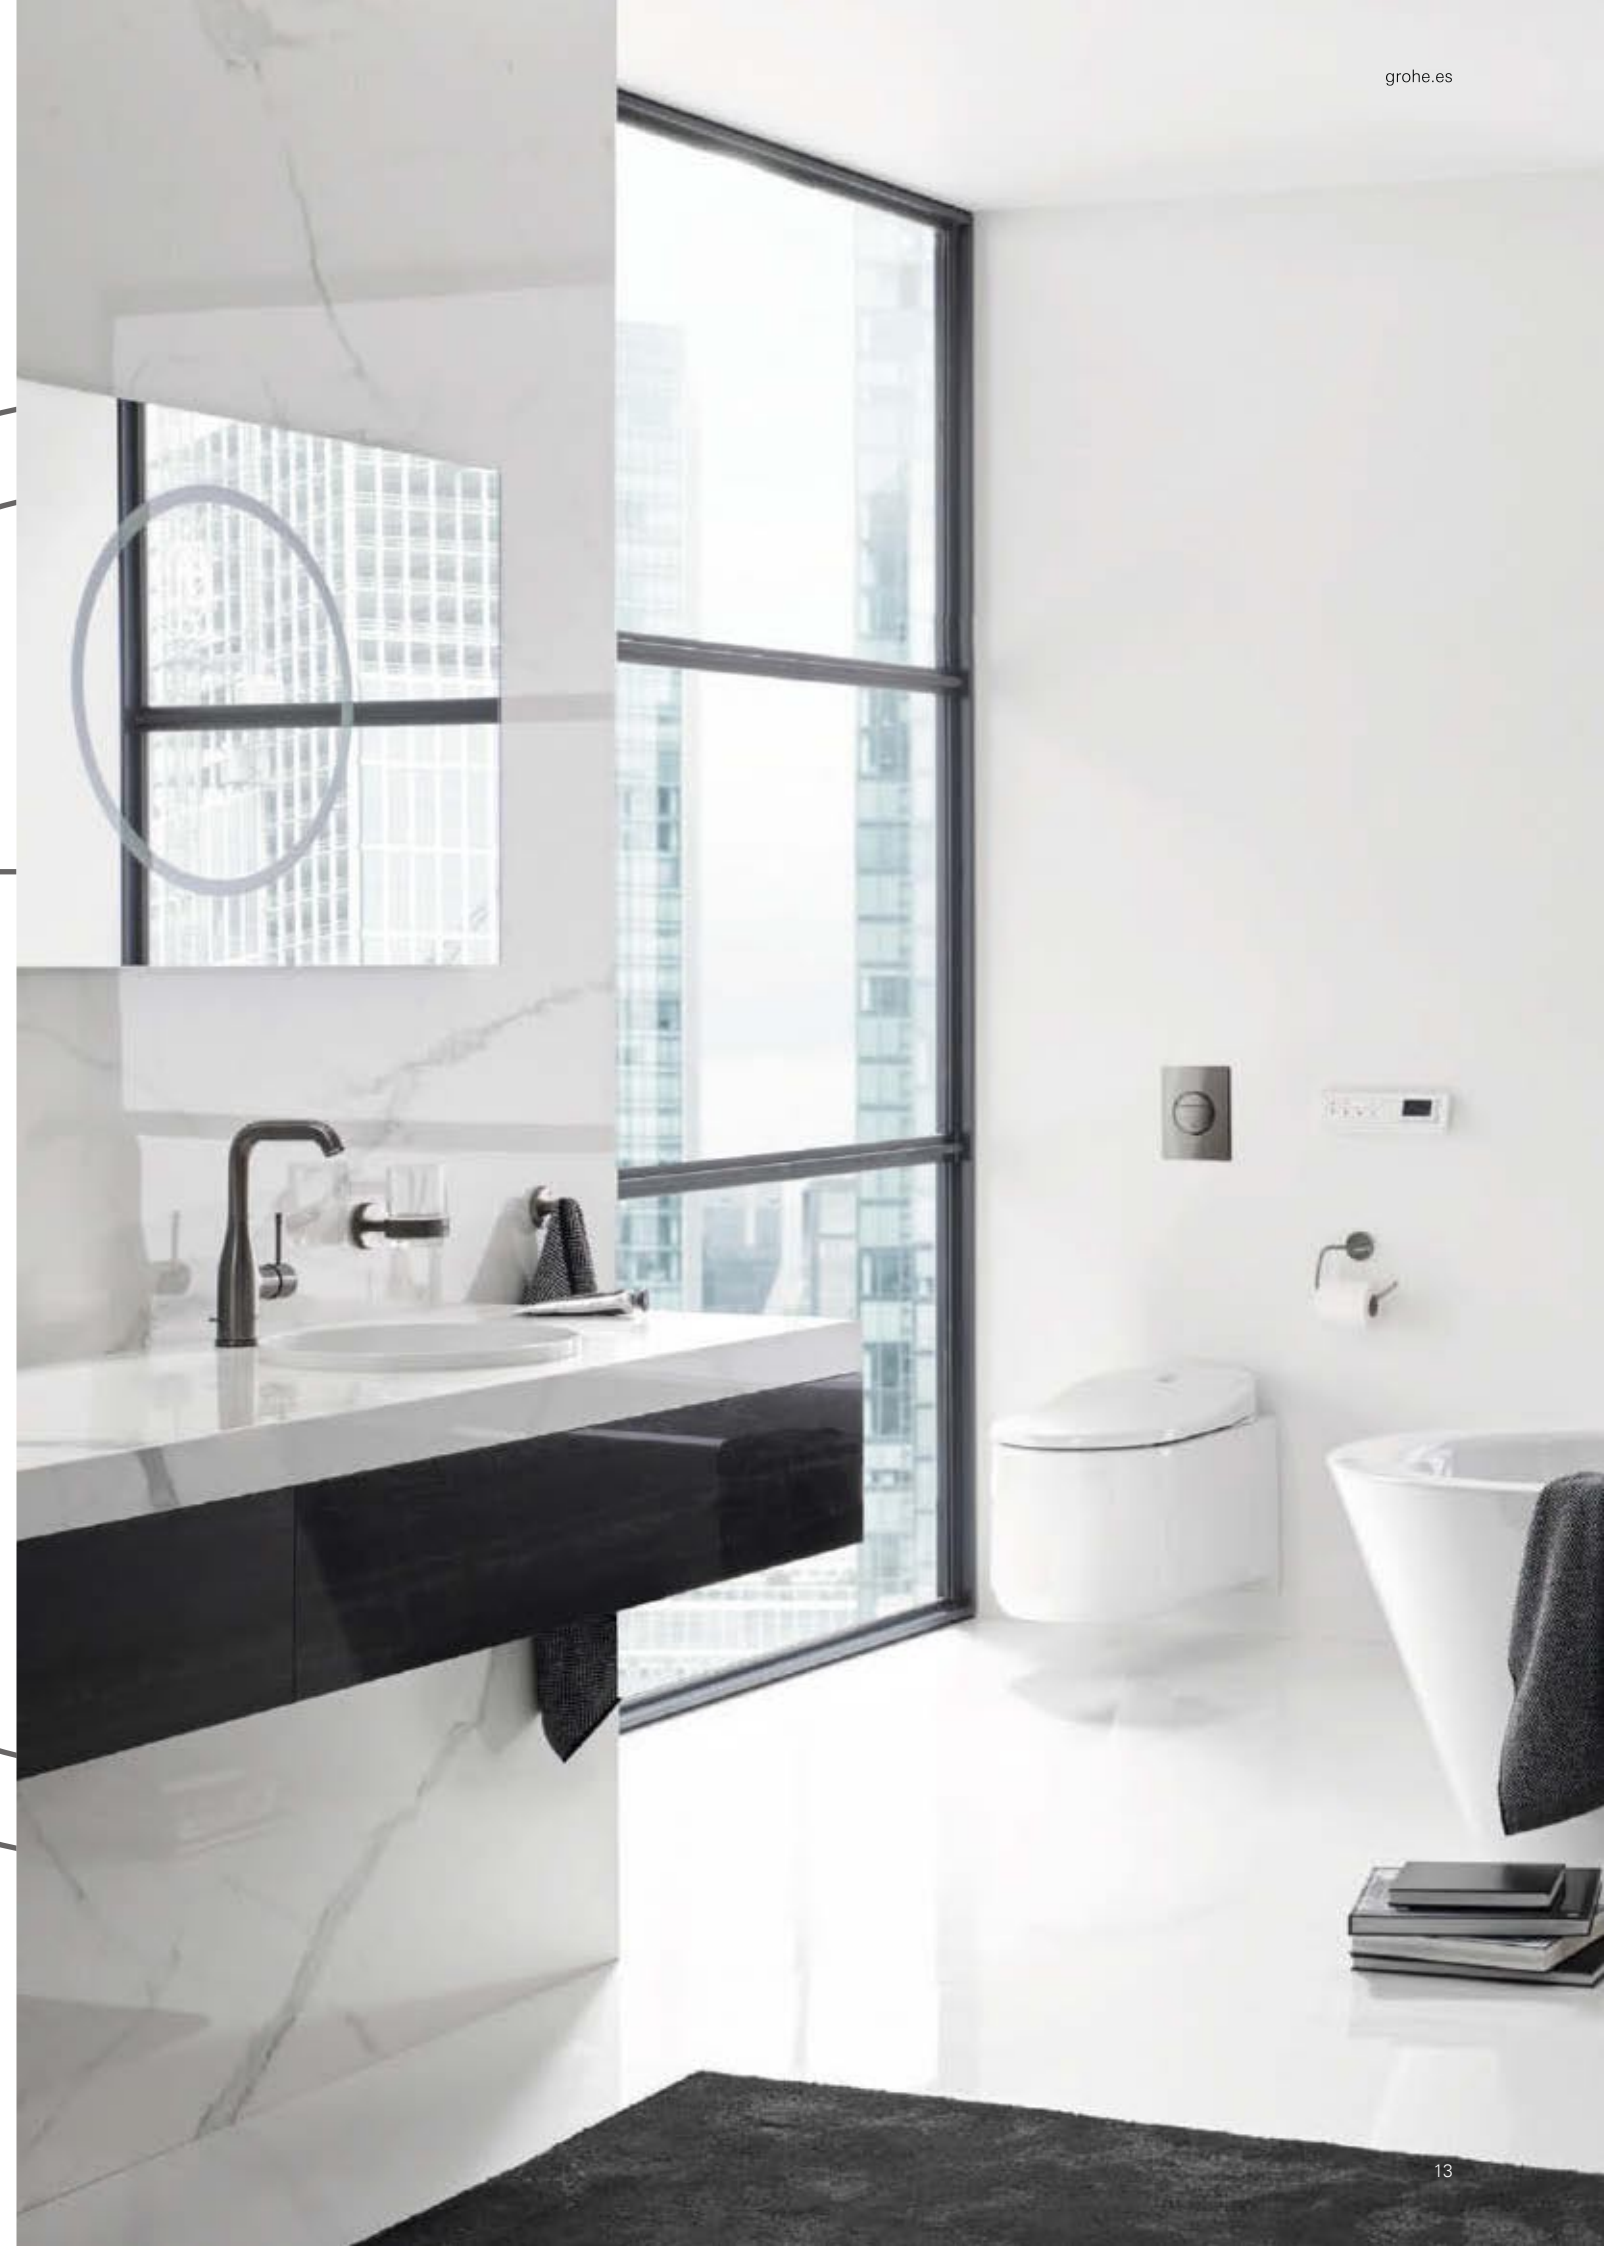

NOVA COSMOPOLITAN S

Con su diseño fresco, la colección Nova Cosmopolitan aporta un aire moderno y original a nuestra amplia gama de accionamientos. Esta colección es ideal para los espacios más vanguardistas gracias a sus formas geométricas, como la placa rectangular que enmarca el mecanismo de accionamiento circular. Las diferentes opciones de color de esta colección garantizan un diseño coordinado con varias de nuestras colecciones de griferías y duchas.

Nova
Cosmopolitan S