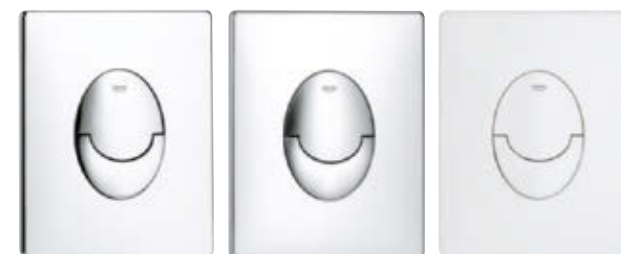

Skate Air Con Doble Descarga

38 505 000
Cromo

38 505 P00
Cromo Mate

38 505 SH0
Blanco Alpino