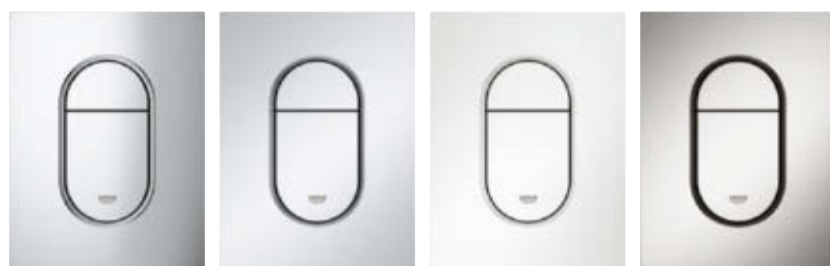

ARENA COSMOPOLITAN S

El botón en forma redondeada dota al accionamiento Arena Cosmopolitan de un aire contemporáneo. La característica silueta redondeada aúna todos los elementos clave del diseño de la marca GROHE y los interpreta con un "minimalismo sensual".

Arena
Cosmopolitan S

37 624 000
Cromo

37 624 P00
Cromo Mate

37 624 SH0
Blanco Alpino

37 624 DC0
SuperSteel