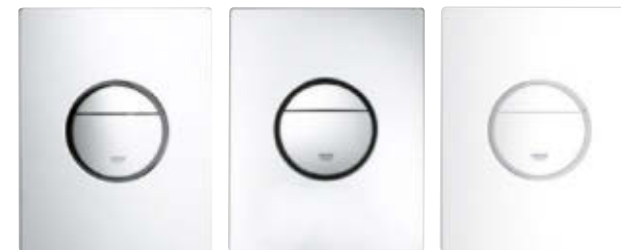

Nova Cosmopolitan

38 765 000
Cromo

38 765 P00
Cromo Mate

38 765 SH0
Blanco Alpino