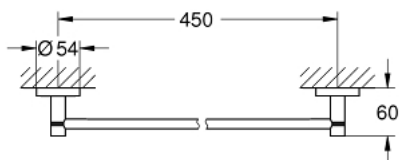

40 688 001 ESSENTIALS TOALLERO

DESCRIPCIÓN DEL PRODUCTO

- Color: Cromo
- Material: metal
- 504 mm (longitud funcional 450 mm)
- Fijación oculta
- GROHE Long-Life acabado duradero
- Adecuado para atornillar (incluidos tornillos y tacos) o pegar (el pegamento 40 915 000 se vende por separado)