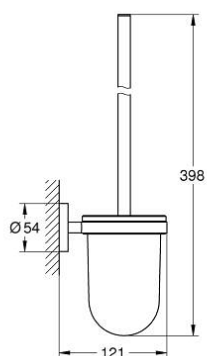

### DESCRIPCIÓN DEL PRODUCTO

- Color: Cromo
- Material: Metal / vidrio
- Fijación oculta
- GROHE Long-Life acabado duradero
- Adecuado para atornillar (incluidos tornillos y tacos) o pegar (el pegamento 40 915 000 se vende por separado)

## 40 374 001 ESSENTIALS ESCOBILLERO DE PARED

**PIEZAS DE REPUESTO**, noviembre 2014 – ahora

1: Escobilla completa (Número de pedido 40392000)

1.1: Cepillo de la escobilla (Número de pedido 40791001)

2: Portaescobilla de cristal (Número de pedido 40393000)